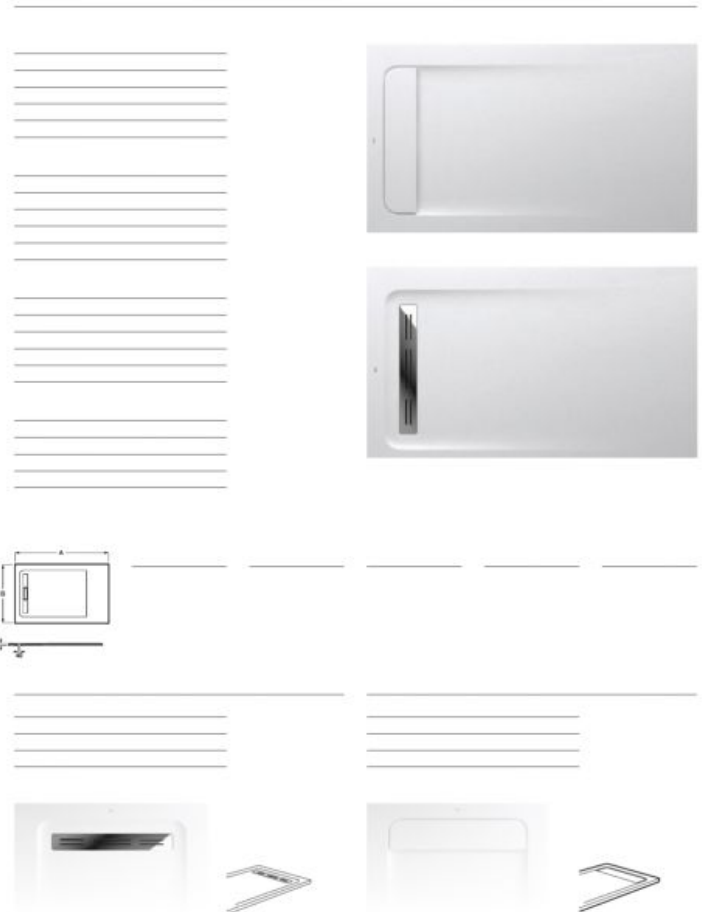

Shower Tray Dimensions

Width 700 mm

AP6017D02BC01.0	2000 x 700 x 35 mm
AP6017082BC01.0	1800 x 700 x 33 mm
AP6016402BC01.0	1600 x 700 x 31 mm
AP6015782BC01.0	1400 x 700 x 31 mm
AP6014B02BC01.0	1200 x 700 x 28 mm
AP6013E82BC01.0	1000 x 700 x 28 mm

Width 800 mm

AP6013E838401.0	2000 x 800 x 35 mm
AP6017D032001.0	1800 x 800 x 33 mm
AP60170832001.0	1600 x 800 x 31 mm
AP60164032001.0	1400 x 800 x 31 mm
AP60157832001.0	1200 x 800 x 28 mm
AP6013E832001.0	1000 x 800 x 28 mm

Width 900 mm

AP6017D038401.0	2000 x 900 x 35 mm
AP60170838401.0	1800 x 900 x 33 mm
AP60164038401.0	1600 x 900 x 31 mm
AP60157838401.0	1400 x 900 x 31 mm
AP6014B038401.0	1200 x 900 x 28 mm
AP6013E838401.0	1000 x 900 x 28 mm

Width 1000 mm

A	B	C	A	B	C	A	B	C	A	B	C	A	B	C
2000	1000	35	1800	1000	33	1600	1000	31	1400	1000	31	1200	1000	28
2000	900	35	1800	900	33	1600	900	31	1400	900	31	1200	900	28
2000	800	35	1800	800	33	1600	800	31	1400	800	31	1200	800	28
2000	700	35	1800	700	33	1600	700	31	1400	700	31	1200	700	28

Stainless steel metallic grid

A276362000	1000 mm
A276361000	900 mm
A276360000	800 mm
A276359000	700 mm

Stonex® cover

A276358.0	1000 mm
A276357.0	900 mm
A276356.0	800 mm
A276355.0	700 mm