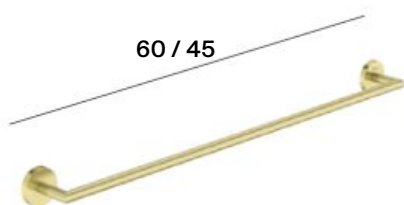

Βέργα πετσέτας.

A817574VA0 (60εκ)

53⁰⁰€

A817575VA0 (45εκ)

40⁰⁰€

Brushed
Brass

60 / 45

Hotels