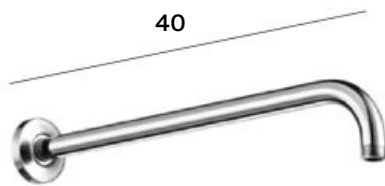

Βραχίονας

Επίτοιχος βραχίονας κεφαλής ντους 40εκ.

A5B0250C00

37⁰⁰€

Χρωμέ