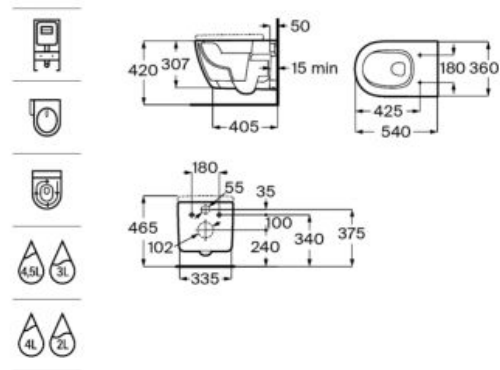

Επίτοιχη λεκάνη Meridian Rimless® Vortex 54εκ, σε χρώμα λευκό.

A346747000

226⁰⁰€

Κάθισμα και κάλυμμα λεκάνης με μηχανισμό soft close, Easy Remove.

A801F92001

50⁰⁰€

The Gap Square Compact Rimless

Επίτοιχη λεκάνη The Gap Square Rimless® Compact 48εκ, σε χρώμα λευκό.