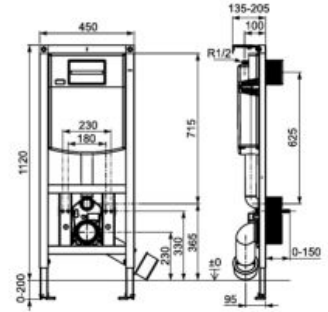

Duplo S

Εντοιχισμένο καζανάκι Duplo S για εγκατάσταση σε γυψοσανίδα ελάχιστου βάθους 13εκ.

*Συμπεριλαμβάνεται σωλήνας αποχέτευσης μετατροπής Ø 90 / Ø 110 και κιτ στερέωσης στον τοίχο.

A8900A902E

174⁰⁰€