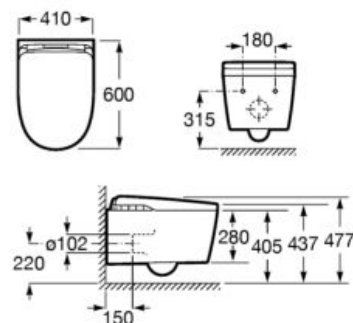

In-Wash® Insignia

Επίτοιχη έξυπνη λεκάνη με ενσωματωμένο καζανάκι διπλής ροής 4,5/3l τεχνολογίας Roca In-Tank® και σύστημα Roca Rimless® Vortex. Περιλαμβάνει θερμαινόμενο κάθισμα με ρυθμιζόμενη θερμοκρασία και premium λειτουργίες πλυσίματος και στεγνώματος. Επίστρωση Supraglaze. Απαιτεί παροχή ρεύματος.

A803104001

4 316⁰⁰€