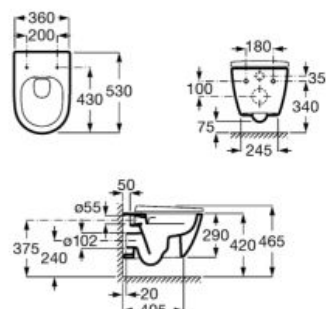

Επίτοιχη λεκάνη Oña Rimless® 53εκ, σε χρώμα λευκό.

A346687000

195⁰⁰€

Top offer

Κάθισμα και κάλυμμα λεκάνης με μηχανισμό soft close, Easy Remove, Supralit®.

A801E12001

56⁰⁰€

Meridian Rimless New