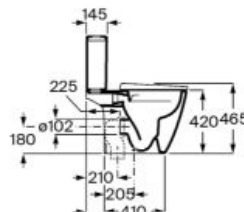

Ona Rimless New

Λεκάνη χαμηλής πίεσης Rimless® με επιλογή οριζόντιας ή κάθετης αποχέτευσης.

A342687000

272⁰⁰€

Καζανάκι με παροχή νερού πυθμένα 4,5/3L.

A341681000

143⁰⁰€

Κάθισμα και κάλυμμα λεκάνης με μηχανισμό soft close, Easy Remove, Supralit®.

A801E12001

56⁰⁰€