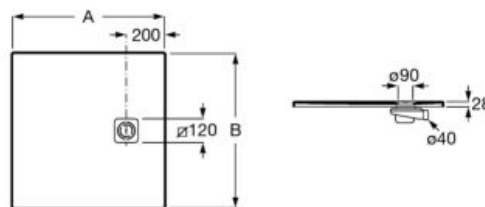

Terran-N

Ντουζιέρα παραλληλόγραμμη από STONEX® με σχαράκι ίδιου χρώματος

Κωδικός	A (mm)	B (mm)	Χρώμα	Τιμή με ΦΠΑ
APA016A432000100			White	
APA016A432000200	1700	800	Slate	437⁰⁰€
APA016A432000400			Black	
APA0157838400100	1400	900	White	334⁰⁰€
APA014B038400100			White	
APA014B038400200	1200	900	Slate	298⁰⁰€
APA014B038400400			Black	
APA0157832000100			White	
APA0157832000200	1400	800	Slate	308⁰⁰€
APA0157832000400			Black	
APA014B032000100			White	
APA014B032000200	1200	800	Slate	287⁰⁰€
APA014B032000400			Black	
APA013E832000100			White	
APA013E832000200	1000	800	Slate	267⁰⁰€
APA013E832000400			Black	

White

Slate

Black

A	B	C	D
1700	800	33	250
1400	900	30	250
1200	900	29	200
1400	800	31	250
1200	800	29	200
1000	800	26	200

Terran-N

Ντουζιέρα τετράγωνη από STONEX® με σχαράκι ίδιου χρώματος

Κωδικός	A (mm)	B (mm)	Χρώμα	Τιμή με ΦΠΑ
APA0138438400100			White	
APA0138438400200	900	900	Slate	267⁰⁰€
APA0138438400400			Black	

White

Slate

Black