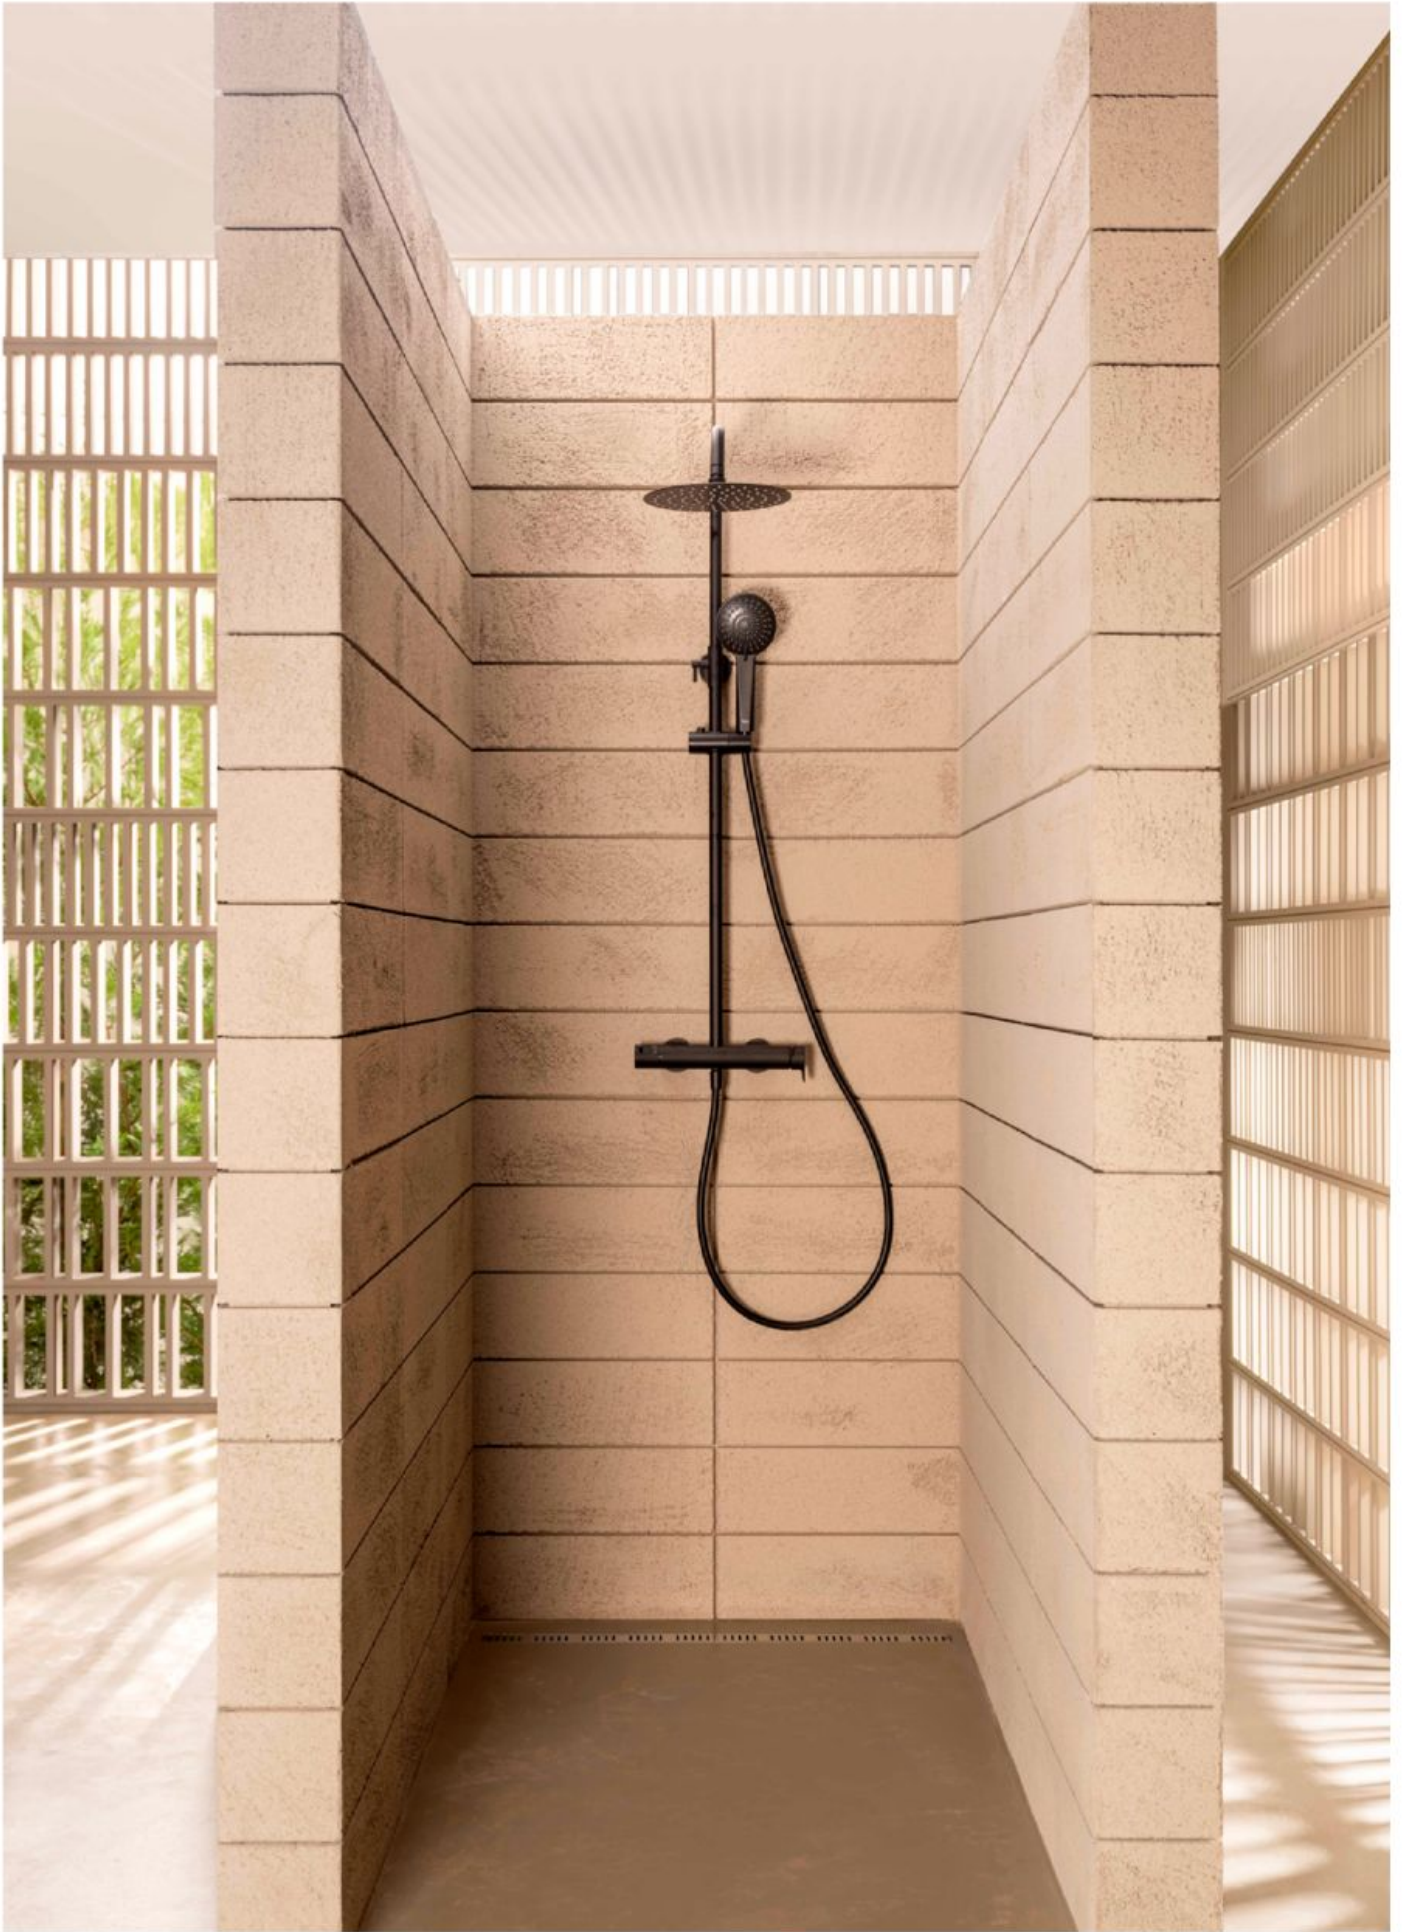

District

Σταθερό κρύσταλλο πάχους 6χιλ., ύψους 2μ.

Cristal
διάφανο
κρύσταλλο

Pl t rill
χρωμέ
προφίλ

gri
μαύρο
ματ προφίλ

Κωδικός	A (mm)	Κρύσταλλο	Προφίλ	Τιμή με ΦΠΑ
AMB0108012	800	διάφανο	χρωμέ	157⁰⁰€
AMB0108016	800	διάφανο	μαύρο ματ	174⁰⁰€
AMB0109012	900	διάφανο	χρωμέ	167⁰⁰€
AMB0109016	900	διάφανο	μαύρο ματ	195⁰⁰€
AMB0110012	1000	διάφανο	χρωμέ	184⁰⁰€
AMB0110016	1000	διάφανο	μαύρο ματ	205⁰⁰€