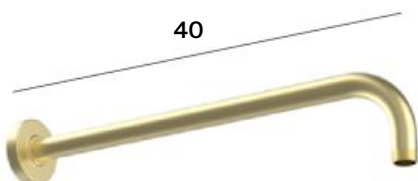

Επίτοιχος βραχίονας κεφαλής ντους 40εκ.

A5B0250VA0

55⁰⁰€

Brushed
Brass
EVERLUX

40

Βραχίονας

Βραχίονας οροφής κεφαλής ντους 20εκ.

A5B0550VA0