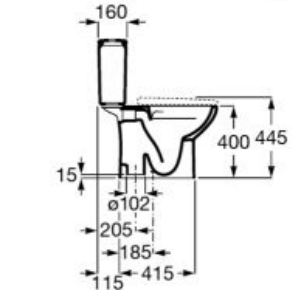

Καζανάκι με πλευρική παροχή νερού 4,5/3L.

A341V00000

62⁰⁰€