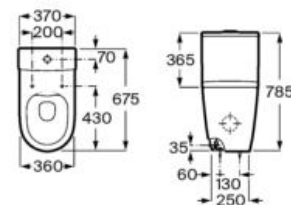

Ona Rimless New

Λεκάνη χαμηλής πίεσης Rimless® με επιλογή οριζόντιας ή κάθετης αποχέτευσης.

A342687000

272⁰⁰€

Καζανάκι με παροχή νερού πυθμένα 4,5/3L.

A341681000

143⁰⁰€

Κάθισμα και κάλυμμα λεκάνης με μηχανισμό soft close, Easy Remove, Supralit®.

A801E12001

56⁰⁰€