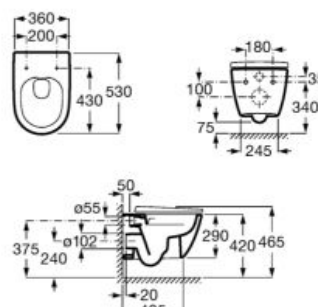

Ona Rimless

Επίτοιχη λεκάνη Ona Rimless® 53εκ, σε χρώμα λευκό ματ.

A346687620

287⁰⁰€

Κάθισμα και κάλυμμα λεκάνης με μηχανισμό soft close, Easy Remove, Supralit®.

A801E12621

65⁰⁰€