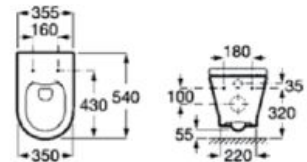

A801472003

43⁰⁰€

The Gap Round Rimless

Επίτοιχη λεκάνη The Gap Round Rimless® 54εκ,
σε χρώμα λευκό.

A3460NL000

153⁰⁰€

Κάθισμα και κάλυμμα λεκάνης με μηχανισμό soft close, Easy Remove, Supralit®.

A801D12001