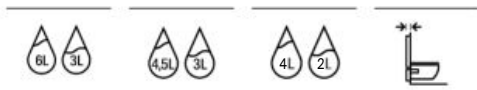

Duplo S Basic Compact

Εντοιχισμένο καζανάκι Duplo S Basic Compact για εγκατάσταση σε τοίχο ελάχιστου βάθους 9εκ.

*Συμπεριλαμβάνεται το κιτ στερέωσης στον τοίχο και οι σωλήνες σύνδεσης.

A8900A0120

153⁰⁰€