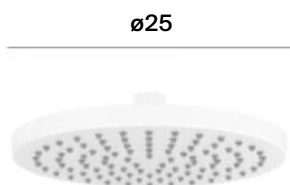

A5B2116B00

25⁰⁰€

RainSense

Κεφαλή ντους

A5B2250B00

ø25

88⁰⁰€

Βραχίονας