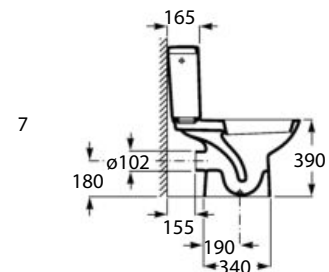

Λεκάνη χαμηλής πίεσης Rimless® κάθετης αποχέτευσης, καζανάκι με παροχή πυθμένα 4,5/3L και κάθισμα και κάλυμμα λεκάνης απλό.

A34S191000

130⁰⁰€

37
1
6
42
35