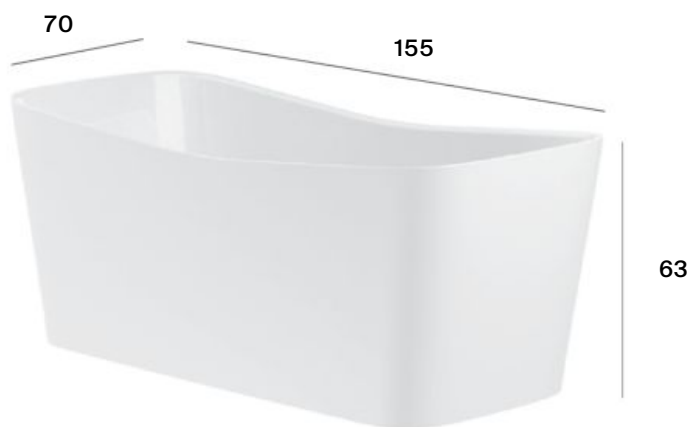

Maui

Μπανιέρα ελεύθερης τοποθέτησης από STONEX® με βαλβίδα click-clack Ø52mm. και ενσωματωμένη υπερχειλίση.

A248502000

1 957⁰⁰€