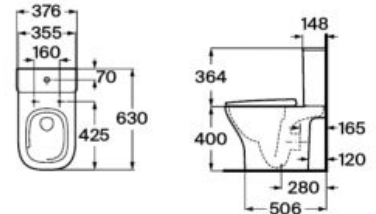

Κάθισμα και κάλυμμα λεκάνης slim με μηχανισμό soft close, Easy Remove.

A801F72002

47⁰⁰€

Debba Square Rimless

Λεκάνη χαμηλής πίεσης Rimless® με επιλογή οριζόντιας ή κάθετης αποχέτευσης.

A34299L000

164⁰⁰€

Καζανάκι με παροχή νερού πυθμένα 4,5/3L.