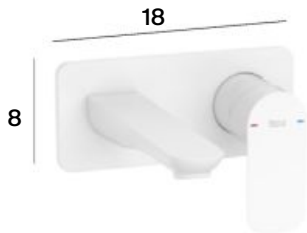

Cala

Εντοιχιζόμενη μπαταρία νιπτήρα.
(Συνδυάζεται απαραίτητα με το εσωτερικό τμήμα εντοιχιζόμενης μπαταρίας νιπτήρα)

A5A356EB00