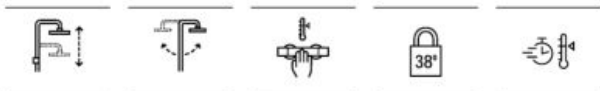

Victoria-T Plus

Θερμοστατική στήλη ντους, με ρυθμιζόμενο ύψος βραχίονα από 80 - 117,5εκ, κεφαλή Ø24,5εκ, τηλέφωνο ντους Ø10εκ με 3 λειτουργίες, σπιράλ 1,7μ και ρυθμιζόμενο στήριγμα τηλεφώνου.

A5A2F18C00

390⁰⁰€