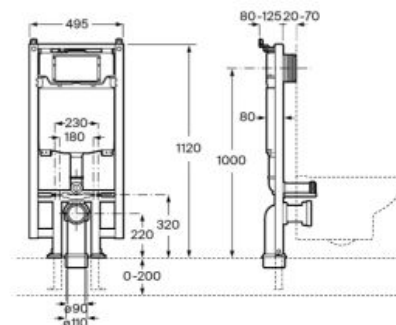

Duplo WC One Compact

Εντοιχισμένο καζανάκι Duplo WC One Compact για εγκατάσταση σε γυψοσανίδα ελάχιστου βάθους 9 - 11εκ.

*Συμπεριλαμβάνεται σωλήνας αποχέτευσης μετατροπής Ø 90 / Ø 110 και κιτ στερέωσης στον τοίχο.

A890073020

161⁰⁰€