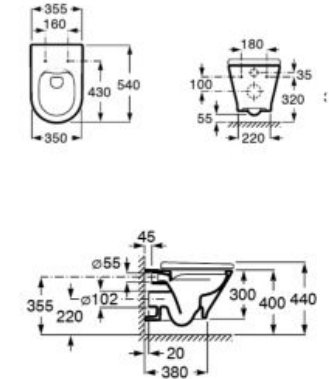

The Gap Round Rimless

Επίτοιχη λεκάνη The Gap Round Rimless® 54εκ με εμφανή στήριξη, σε χρώμα λευκό.

A3460N7000

133⁰⁰€

Κάθισμα και κάλυμμα λεκάνης slim με μηχανισμό soft close, Easy Remove.

A801D12003

40⁰⁰€