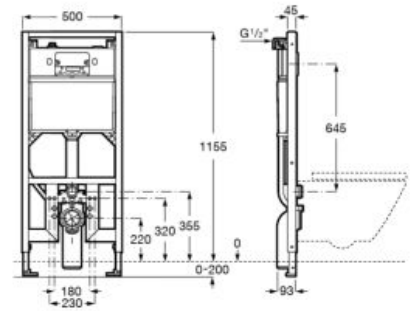

Duplo S Compact

Εντοιχισμένο καζανάκι Duplo S Compact για εγκατάσταση σε γυψοσανίδα ελάχιστου βάθους 9εκ.

*Συμπεριλαμβάνεται σωλήνας αποχέτευσης μετατροπής Ø 90 / Ø 110 και κιτ στερέωσης στον τοίχο.

A8900A0020

195⁰⁰€

Top offer