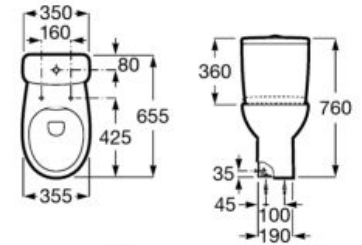

A34D641000

231⁰⁰€

Victoria Rimless (O.A./K.A.)

Λεκάνη χαμηλής πίεσης Rimless® οριζόντιας αποχέτευσης.

A342V03000

73⁰⁰€

Λεκάνη χαμηλής πίεσης Rimless® κάθετης αποχέτευσης.

A342V04000