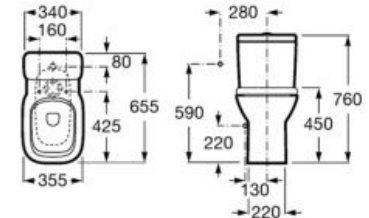

Victoria Pack Rimless New

Λεκάνη χαμηλής πίεσης Rimless® οριζόντιας αποχέτευσης, καζανάκι με παροχή πυθμένα 4,5/3L και κάθισμα και κάλυμμα λεκάνης slim με μηχανισμό soft close.

A34PV05000

164⁰⁰€