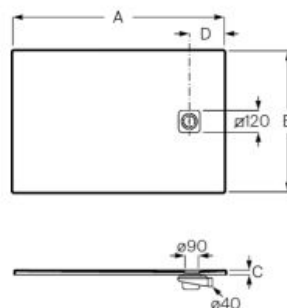

Terran-N

Ντουζιέρα παραλληλόγραμμη από STONEX® με σχαράκι ίδιου χρώματος

Κωδικός	A (mm)	B (mm)	Χρώμα	Τιμή με ΦΠΑ
APA016A432000100			White	
APA016A432000200	1700	800	Slate	437⁰⁰€
APA016A432000400			Black	
APA0157838400100	1400	900	White	334⁰⁰€
APA014B038400100			White	
APA014B038400200	1200	900	Slate	298⁰⁰€
APA014B038400400			Black	
APA0157832000100			White	
APA0157832000200	1400	800	Slate	308⁰⁰€
APA0157832000400			Black	
APA014B032000100			White	
APA014B032000200	1200	800	Slate	287⁰⁰€
APA014B032000400			Black	
APA013E832000100			White	
APA013E832000200	1000	800	Slate	267⁰⁰€
APA013E832000400			Black	

White

Slate

Black

A	B	C	D
1700	800	33	250
1400	900	30	250
1200	900	29	200
1400	800	31	250
1200	800	29	200
1000	800	26	200

Terran-N

Ντουζιέρα τετράγωνη από STONEX® με σχαράκι ίδιου χρώματος

Κωδικός	A (mm)	B (mm)	Χρώμα	Τιμή με ΦΠΑ
APA0138438400100			White	
APA0138438400200	900	900	Slate	267⁰⁰€
APA0138438400400			Black	

White

Slate

Black