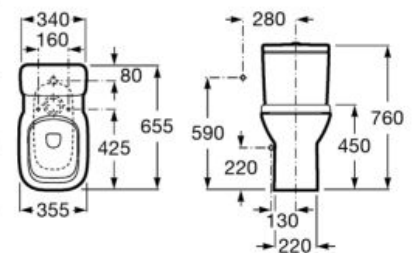

Debba Square Rimless Pack

Λεκάνη χαμηλής πίεσης Rimless® οριζόντιας αποχέτευσης, καζανάκι με παροχή πυθμένα 4,5/3L και κάθισμα και κάλυμμα λεκάνης slim με μηχανισμό soft close, Easy Remove.

A34P9D1000

218⁰⁰€