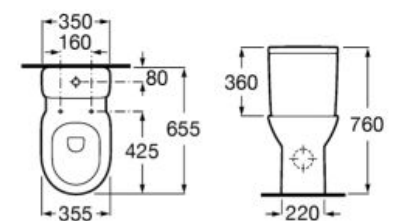

Debba Square Rimless

Λεκάνη χαμηλής πίεσης Rimless® με επιλογή οριζόντιας ή κάθετης αποχέτευσης.

A34299L000

164⁰⁰€

Καζανάκι με παροχή νερού πυθμένα 4,5/3L.

A341991000

68⁰⁰€

Κάθισμα και κάλυμμα λεκάνης με μηχανισμό soft close, Easy Remove, Supralit®.

A8019D200B

61⁰⁰€

Κάθισμα και κάλυμμα λεκάνης slim με μηχανισμό soft close, Easy Remove.

A8019D2005

40⁰⁰€