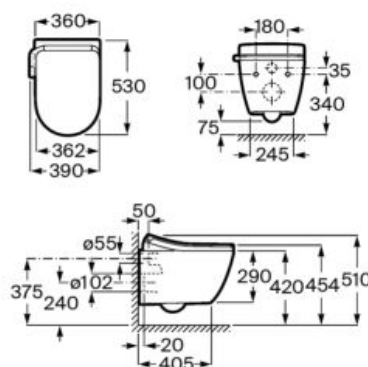

In-Wash® Ona

Επίτοιχη έξυπνη λεκάνη με σύστημα Roca Rimless® και κάθισμα με λειτουργίες πλυσίματος και στεγνώματος.

Απαιτεί παροχή ρεύματος.

A803150S01

1 194⁰⁰€

Επίτοιχη έξυπνη λεκάνη με σύστημα Roca Rimless® και θερμαινόμενο κάθισμα με λειτουργίες πλυσίματος και στεγνώματος.

Απαιτεί παροχή ρεύματος.

A80315FS01

1 329⁰⁰€

Ακροφύσιο με λειτουργίες πλυσίματος και στεγνώματος

Αυτοκαθαριζόμενο ακροφύσιο