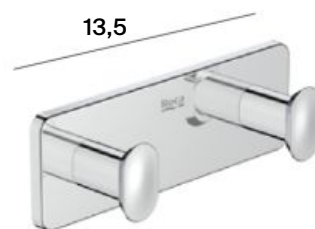

Victoria-N

Διπλό άγκιστρο πετσέτας.

A817881C00

27⁰⁰€

χρωμέ