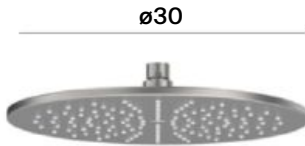

RainDream

Κεφαλή ντους
A5B3950SMO

298⁰⁰€

Stainless
Steel
EVERLUX