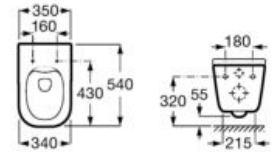

The Gap Square Rimless

Επίτοιχη λεκάνη The Gap Square Rimless®
54εκ, σε χρώμα λευκό.

A34647L000

177⁰⁰€

Κάθισμα και κάλυμμα λεκάνης με μηχανισμό soft close, Easy Remove, Supralit®.

A80147200B

56⁰⁰€

Κάθισμα και κάλυμμα λεκάνης slim με μηχανισμό soft close, Easy Remove.

A801472003

43⁰⁰€