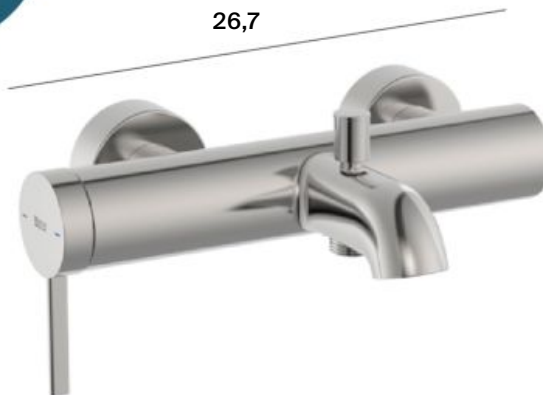

A5064070SM

99⁰⁰€

Ona

Μπαταρία λουτρού. Δεν περιλαμβάνεται το σετ ντους.

A5A029ESMO

231⁰⁰€

Stainless
Steel
EVERLUX

Ona