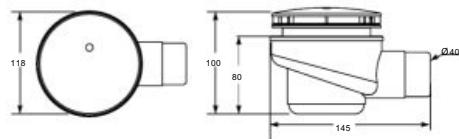

Βαλβίδα για ντουζιέρα Terran Ø90mm. ύψους 60mm.

A27L026000

29⁰⁰€

Βαλβίδα ντους

Βαλβίδα για ντουζιέρα Roma Ø90mm.

A506404400

24⁰⁰€

Ariane