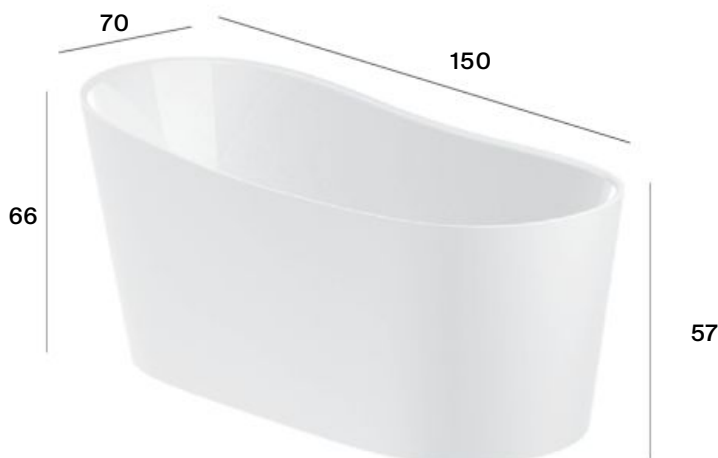

Maui

Μπανιέρα ελεύθερης τοποθέτησης από STONEX® με βαλβίδα click-clack Ø52mm. και ενσωματωμένη υπερχειλίση.

A248499000

1 957⁰⁰€