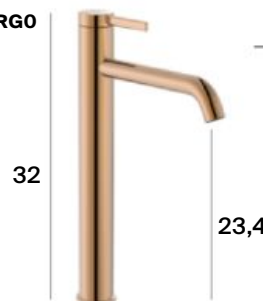

Ona

Μπαταρία νιπτήρα μεσαίου ύψους με βαλβίδα click-clack.

A5A3C9ERGO

174⁰⁰€

Rose Gold
EVERLUX

Top
offer

Ona

Εντοιχιζόμενη μπαταρία νιπτήρα.

(Συνδυάζεται απαραίτητα με το εσωτερικό τμήμα εντοιχιζόμενης μπαταρίας νιπτήρα)

A5A359ERGO

Ona

Εσωτερικό τμήμα εντοιχιζόμενης μπαταρίας νιπτήρα.

A5E3501RGO

Ona

Μπαταρία νιπτήρα ψηλή με βαλβίδα click-clack.

A5A349ERGO

143⁰⁰€

68⁰⁰€

246⁰⁰€

Βαλβίδα

Βαλβίδα νιπτήρα universal click-clack Ø65 mm.

A5054015RG

30⁰⁰€

Σιφώνι