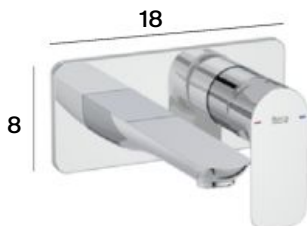

Cala

Μπαταρία νιπτήρα κανονικού ύψους με αυτόματη βαλβίδα.

A5A306EC00

99⁰⁰€

Χρωμέ

16,1

10,9

Cala

Μπαταρία νιπτήρα κανονικού ύψους χωρίς βαλβίδα.

A5A326EC00

16,1

10,9

90⁰⁰€

Cala

Μπαταρία νιπτήρα μεσαίου ύψους χωρίς βαλβίδα.

A5A336EC00

17,7

12,5

97⁰⁰€

Cala

Μπαταρία νιπτήρα ψηλή χωρίς βαλβίδα.

A5A346EC00

29,2

24

152⁰⁰€

Cala

Εντοιχιζόμενη μπαταρία νιπτήρα. (Συνδυάζεται απαραίτητα με το εσωτερικό τμήμα εντοιχιζόμενης μπαταρίας νιπτήρα)

A5A356EC00

112⁰⁰€

Cala

Εσωτερικό τμήμα εντοιχιζόμενης μπαταρίας νιπτήρα.

A525220603

63⁰⁰€