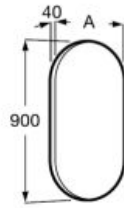

LUNA FRAME AMBIENT

Καθρέπτες LED με μαύρο πλαίσιο αλουμινίου. Θερμοκρασία χρώματος 3000K

Κωδικός	A (mm)	Τιμή με ΦΠΑ
A812428000	450	236⁰⁰€