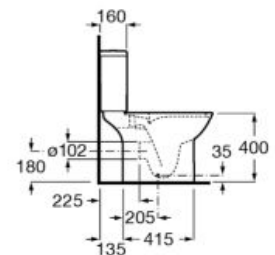

Debba Square Rimless

Λεκάνη χαμηλής πίεσης Rimless® με επιλογή οριζόντιας ή κάθετης αποχέτευσης.

A34299L000

164⁰⁰€

Καζανάκι με παροχή νερού πυθμένα 4,5/3L.

A341991000

68⁰⁰€

Κάθισμα και κάλυμμα λεκάνης με μηχανισμό soft close, Easy Remove, Supralit®.

A8019D200B

61⁰⁰€

Κάθισμα και κάλυμμα λεκάνης slim με μηχανισμό soft close, Easy Remove.

A8019D2005

40⁰⁰€