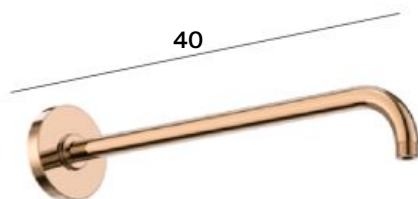

Βραχίονας

Επίτοιχος βραχίονας κεφαλής ντους 40εκ.
A5B0250RG0

55⁰⁰€

Rose Gold
EVERLUX

40

Βραχίονας

Βραχίονας οροφής κεφαλής ντους 20εκ.
A5B0550RG0

45⁰⁰€

Rose Gold
EVERLUX

20