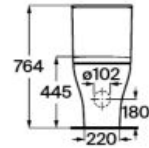

Κάθισμα και κάλυμμα λεκάνης slim με μηχανισμό soft close, Easy Remove.

A801F72002

47⁰⁰€

Debba Square Rimless

Λεκάνη χαμηλής πίεσης Rimless® με επιλογή οριζόντιας ή κάθετης αποχέτευσης.

A34299L000

164⁰⁰€

Καζανάκι με παροχή νερού πυθμένα 4,5/3L.