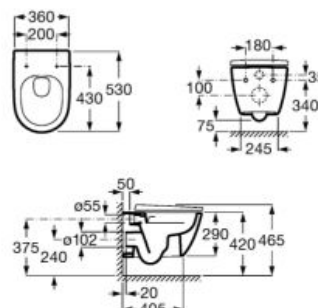

Ona Rimless

Επίτοιχη λεκάνη Ona Rimless® 53εκ, σε χρώμα μαύρο ματ.

A346687080

287⁰⁰€

Κάθισμα και κάλυμμα λεκάνης με μηχανισμό soft close, Easy Remove, Supralit®.

A801E12081

65⁰⁰€