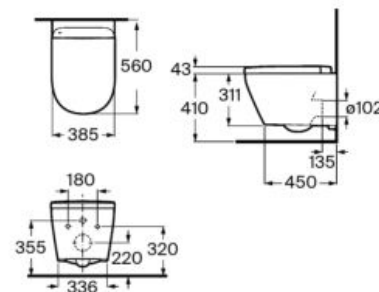

In-Wash® Vorea

Επίτοιχη έξυπνη λεκάνη με σύστημα Roca Rimless® Vortex και κάθισμα με λειτουργίες πλυσίματος και στεγνώματος.

Απαιτεί παροχή ρεύματος.

A803500001

2 049⁰⁰€

Πλύσιμο ευαίσθητης περιοχής