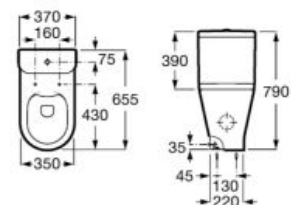

80⁰⁰€

Καζανάκι με πλευρική παροχή νερού 4,5/3L.

A3410N1000

80⁰⁰€

Κάθισμα και κάλυμμα λεκάνης slim με μηχανισμό soft close, Easy Remove.

A801D12003

40⁰⁰€

Optica Rimless Vortex