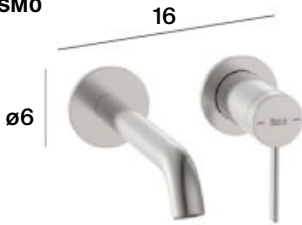

A5A3C9ESMO

174⁰⁰€

Stainless Steel
EVERLUX

Top offer

21,2

12,5

Ona

Εντοιχιζόμενη μπαταρία νιπτήρα.
(Συνδυάζεται απαραίτητα με το εσωτερικό τμήμα εντοιχιζόμενης μπαταρίας νιπτήρα)

A5A359ESMO

Ona

Εσωτερικό τμήμα εντοιχιζόμενης μπαταρίας νιπτήρα.

A5E350ISM0

Ona

Μπαταρία νιπτήρα ψηλή με βαλβίδα click-clack.

A5A349ESMO

143⁰⁰€