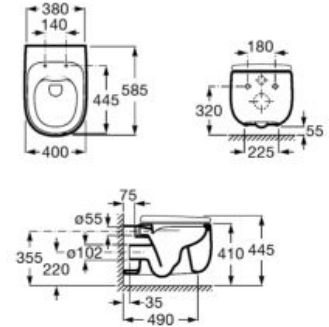

The Gap Square Rimless

Επίτοιχη λεκάνη The Gap Square Rimless® 54εκ με εμφανή στήριξη, σε χρώμα λευκό.

A34647F000

138⁰⁰€

Κάθισμα και κάλυμμα λεκάνης slim με μηχανισμό soft close, Easy Remove.

A801472003

43⁰⁰€