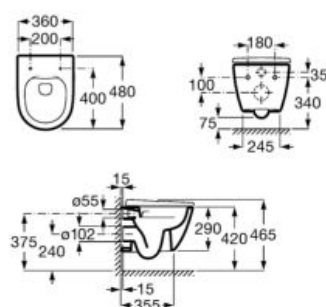

Oña Compact Rimless

Επίτοιχη λεκάνη Oña Rimless® Compact 48εκ, σε χρώμα λευκό.

A346688000

236⁰⁰€

Κάθισμα και κάλυμμα λεκάνης με μηχανισμό soft close, Easy Remove, Supralit®.

A801E22001

56⁰⁰€

Oña Rimless