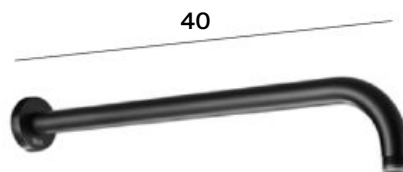

Βραχίονας

Επίτοχος βραχίονας κεφαλής ντους 40εκ.

A5B0250NB0