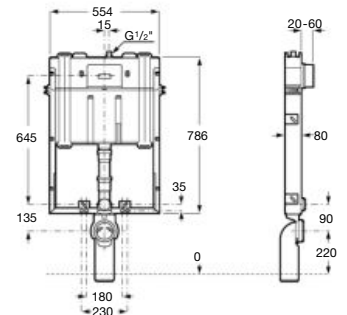

Duplo S Basic Compact

Εντοιχισμένο καζανάκι Duplo S Basic Compact για εγκατάσταση σε τοίχο ελάχιστου βάθους 9εκ.

*Συμπεριλαμβάνεται το κιτ στερέωσης στον τοίχο και οι σωλήνες σύνδεσης.

A8900A0120

153⁰⁰€