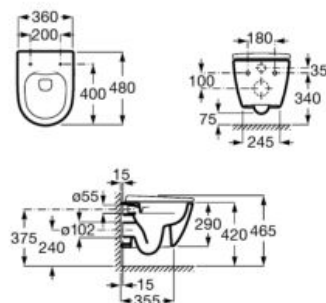

Oña Compact Rimless

Επίτοιχη λεκάνη Oña Rimless® Compact 48εκ, σε χρώμα λευκό ματ.

A346688620

287⁰⁰€

Κάθισμα και κάλυμμα λεκάνης με μηχανισμό soft close, Easy Remove, Supralit®.

A801E22621

65⁰⁰€

Matt White