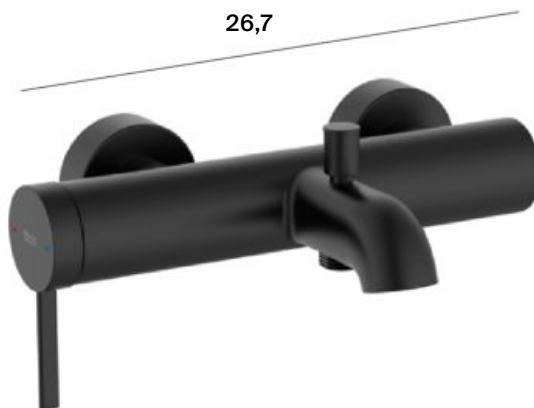

Ona

Μπαταρία λουτρού. Δεν περιλαμβάνεται το σετ ντους.

A5A029ENB0

220⁰⁰€

Μαύρο
Ματ