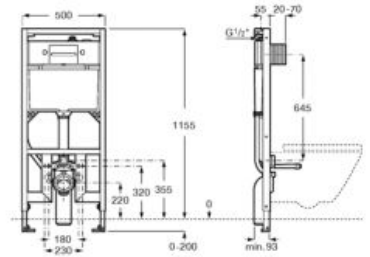

Duplo S Smart

Εντοιχισμένο καζανάκι Duplo S Smart για εγκατάσταση έξυπνης λεκάνης ελάχιστου βάθους 9εκ. *Συμπεριλαμβάνεται σωλήνας αποχέτευσης μετατροπής Ø 90 / Ø 110 και κιτ στερέωσης στον τοίχο.

A8900A8020

267⁰⁰€

PS1

Πλακέτα διπλής λειτουργίας

PS2

Πλακέτα διπλής λειτουργίας

PS3

Πλακέτα διπλής λειτουργίας

PS4

Πλακέτα διπλής λειτουργίας

Φινιρίσματα

Σειρά	Φινίρισμα	Κωδικός	Τιμή με ΦΠΑ
PS1	Χρωμέ γυαλιστερό	A890225301	37,00 €
	Λευκό γυαλιστερό	A890225300	27,00 €
PS2	Χρωμέ γυαλιστερό	A890224301	37,00 €
	Μαύρο ματ	A890224306	45,00 €
	Λευκό ματ	A890224307	45,00 €
	Λευκό γυαλιστερό	A890224300	27,00 €
PS3	Χρωμέ γυαλιστερό	A890223301	37,00 €
	Μαύρο ματ	A890223306	45,00 €
	Λευκό ματ	A890223307	45,00 €
	Λευκό γυαλιστερό	A890223300	27,00 €
	Titanium Black N	A8902233CN	191,00 €
	Rose Gold N	A8902233RG	191,00 €
	Brushed Titanium Black N	A8902233NM	191,00 €
PS4	Χρωμέ γυαλιστερό	A890221301	37,00 €
	Μαύρο ματ	A890221306	45,00 €
	Λευκό ματ	A890221307	45,00 €
	Λευκό γυαλιστερό	A890221300	27,00 €
	Λευκό γυαλιστερό	A890221300	27,00 €

Λευκό Γυαλιστερό

Λευκό Ματ

Χρωμέ Γυαλιστερό

Μαύρο Ματ

Titanium Black

Brushed Titanium Black

Rose Gold

Brushed Brass

Stainless Steel