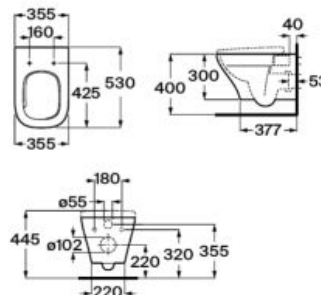

Optica Rimless Vortex New

Επίτοιχη λεκάνη Optica Rimless® Vortex 53εκ, σε χρώμα λευκό.

A346V13000

159⁰⁰€

Top
offer

Κάθισμα και κάλυμμα λεκάνης με μηχανισμό soft close, Easy Remove, Urea.

A801F72001

43⁰⁰€

Κάθισμα και κάλυμμα λεκάνης slim με μηχανισμό soft close, Easy Remove.

A801F72002

47⁰⁰€