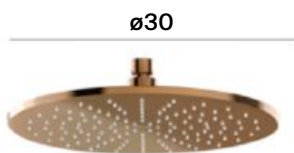

Τηλέφωνο ντους Stella Stick Round
με 1 λειτουργία.

A5B9B61RGO

19,8

40⁰⁰€

RainDream

Κεφαλή ντους
A5B3950RG0

298⁰⁰€

Rose Gold
EVERLUX