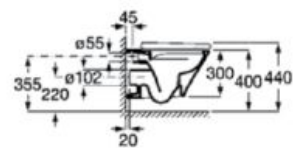

A801472003

43⁰⁰€

The Gap Round Rimless

Επίτοιχη λεκάνη The Gap Round Rimless® 54εκ,
σε χρώμα λευκό.

A3460NL000

153⁰⁰€

Κάθισμα και κάλυμμα λεκάνης με μηχανισμό soft close, Easy Remove, Supralit®.

A801D12001