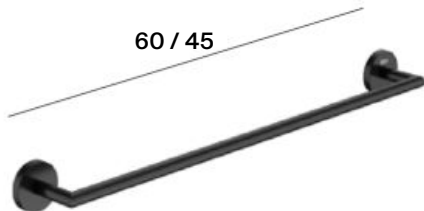

Hotels

Βέργα πετσέτας.

A817574C40 (60εκ)

43⁰⁰€

A817575C40 (45εκ)

35⁰⁰€

Μαύρο
Mat

60 / 45