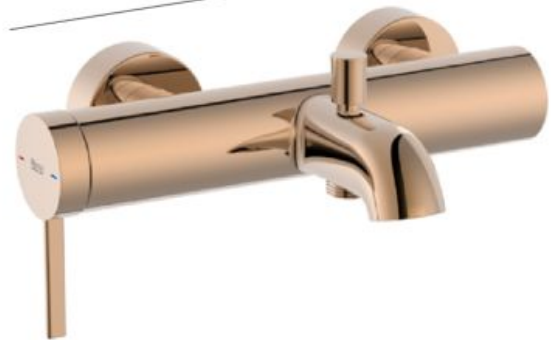

Σιφώνι νιπτήρα

A5064070RG

99⁰⁰€

Ona

Μπαταρία λουτρού. Δεν περιλαμβάνεται το σετ ντους.

A5A029ERGO

231⁰⁰€

26,7