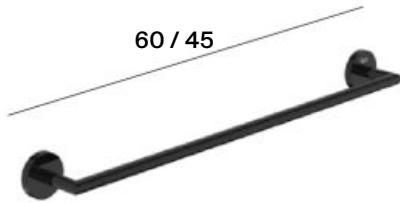

Βέργα πετσέτας.

A817574CNO (60εκ)

53⁰⁰€

A817575CNO (45εκ)

40⁰⁰€

Titanium
Black

60 / 45

Hotels