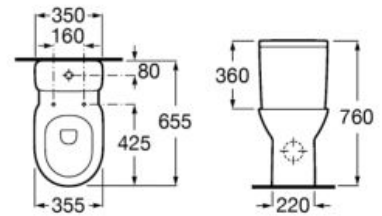

Debba Round Rimless

Λεκάνη χαμηλής πίεσης Rimless® με επιλογή οριζόντιας ή κάθετης αποχέτευσης.

A34299P000

148⁰⁰€