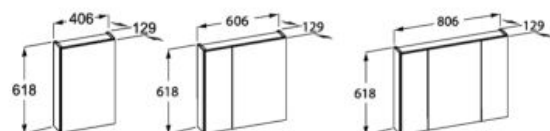

MIRROR-CABINET

Καθρέπτες ντουλάπια μπάνιου

Κωδικός	Περιγραφή	Τιμή με ΦΠΑ
A857860307	Καθρέπτης ντουλάπι με μια πόρτα 406mm χωρίς φωτιστικό	112⁰⁰€
A813092100	Φωτιστικό LED 300mm	32⁰⁰€
A851919307	Καθρέπτης ντουλάπι με δύο πόρτες 606mm με φωτιστικό LED	179⁰⁰€
A851920307	Καθρέπτης ντουλάπι με τρεις πόρτες 806mm με φωτιστικό LED	226⁰⁰€