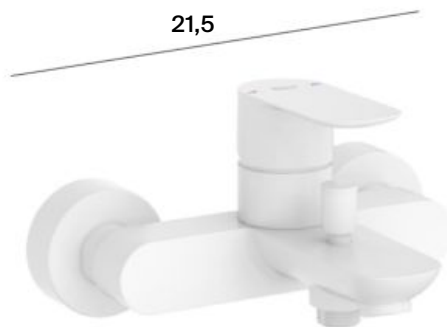

Cala

Μπαταρία λουτρού. Δεν περιλαμβάνεται το σετ ντους.

A5A026EB00

210⁰⁰€

Λευκό
Ματ

21,5

Cala

Εντοιχιζόμενη μπαταρία ντους 2 εξόδων.
(Περιλαμβάνεται το εσωτερικό τμήμα
εντοιχισμού)

A5A066EB00