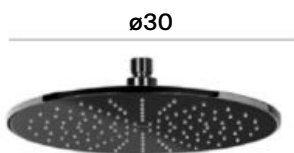

RainDream

Κεφαλή ντους

A5B3950CNO

298⁰⁰€

Titanium
Black
EVERLUX

ø30

RainSense

Κεφαλή ντους