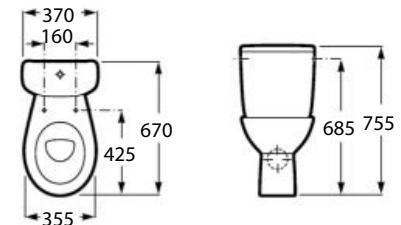

Adele Pack Rimless New

Λεκάνη χαμηλής πίεσης Rimless® οριζόντιας αποχέτευσης, καζανάκι με παροχή πυθμένα 4,5/3L και κάθισμα και κάλυμμα λεκάνης απλό.

A34P191000

125⁰⁰€