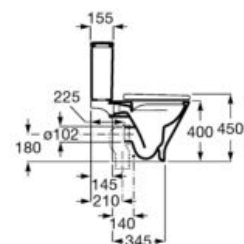

80⁰⁰€

Καζανάκι με πλευρική παροχή νερού 4,5/3L.

A3410N1000

80⁰⁰€

Κάθισμα και κάλυμμα λεκάνης slim με μηχανισμό soft close, Easy Remove.

A801D12003

40⁰⁰€

Optica Rimless Vortex