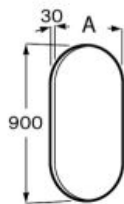

LUNA AMBIENT

Καθρέπτες LED. Θερμοκρασία χρώματος 3000K

Κωδικός	A (mm)	Τιμή με ΦΠΑ
A812429000	450	169⁰⁰€