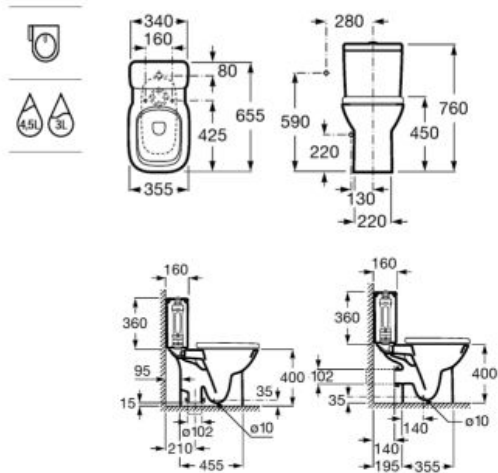

Debba

Λεκάνη χαμηλής πίεσης οριζόντιας αποχέτευσης.

A342997000

87⁰⁰€

Καζανάκι με παροχή νερού πυθμένα 4,5/3L.

A341991000

68⁰⁰€

Κάθισμα και κάλυμμα λεκάνης slim με μηχανισμό soft close, Easy Remove.

A8019D2005

40⁰⁰€