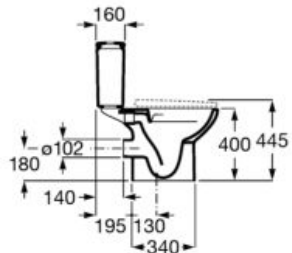

79⁰⁰€

Καζανάκι με παροχή νερού πυθμένα 4,5/3L.

A341V01000

62⁰⁰€

Καζανάκι με πλευρική παροχή νερού 4,5/3L.

A341V00000

62⁰⁰€

Κάθισμα και κάλυμμα λεκάνης slim με μηχανισμό soft close, Easy Remove.