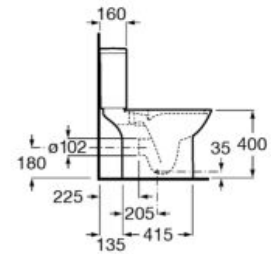

Καζανάκι με παροχή νερού πυθμένα 4,5/3L.

A341991000

68⁰⁰€

Κάθισμα και κάλυμμα λεκάνης με μηχανισμό soft close, Supralit®.

A801B2200B

58⁰⁰€