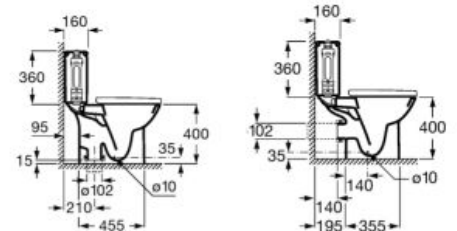

Debba Square Rimless Pack

Λεκάνη χαμηλής πίεσης Rimless® οριζόντιας αποχέτευσης, καζανάκι με παροχή πυθμένα 4,5/3L και κάθισμα και κάλυμμα λεκάνης slim με μηχανισμό soft close, Easy Remove.

A34P9D1000

218⁰⁰€