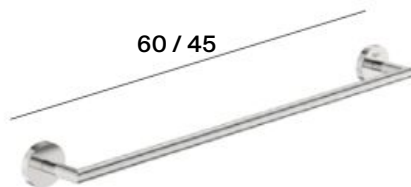

Βέργα πετσέτας.

A817574SM0 (60εκ)

53⁰⁰€

A817575SM0 (45εκ)

40⁰⁰€

Stainless
Steel

60 / 45

Hotels