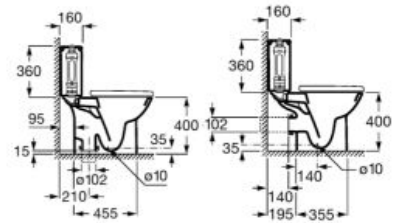

Victoria Pack Rimless New

Λεκάνη χαμηλής πίεσης Rimless® οριζόντιας αποχέτευσης, καζανάκι με παροχή πυθμένα 4,5/3L και κάθισμα και κάλυμμα λεκάνης slim με μηχανισμό soft close.

A34PV05000

164⁰⁰€