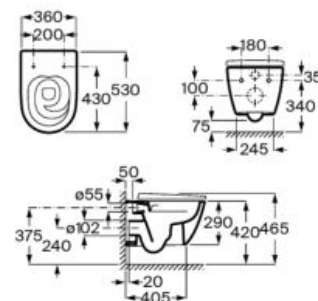

7⁰⁰€

Ona Rimless Vortex

Επίτοιχη λεκάνη Ona Rimless® Vortex 53εκ, σε χρώμα λευκό.

A34668C000

246⁰⁰€

Κάθισμα και κάλυμμα λεκάνης με μηχανισμό soft close, Easy Remove, Supralit®.

A801E12001

56⁰⁰€