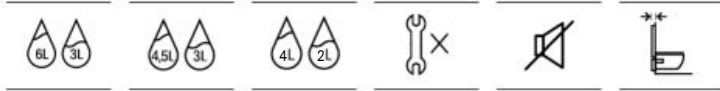

Duplo S Compact

Εντοιχισμένο καζανάκι Duplo S Compact για εγκατάσταση σε γυψοσανίδα ελάχιστου βάθους 9εκ.

*Συμπεριλαμβάνεται σωλήνας αποχέτευσης μετατροπής Ø 90 / Ø 110 και κιτ στερέωσης στον τοίχο.

A8900A0020

195⁰⁰€

Top offer