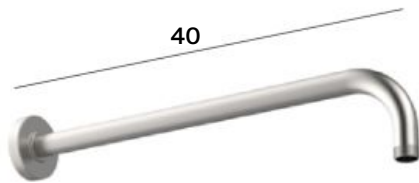

Βραχίονας

Επίτοιχος βραχίονας κεφαλής ντους 40εκ.
A5B0250SMO

55⁰⁰€

Stainless
Steel
EVERLUX

40

Βραχίονας

Βραχίονας οροφής κεφαλής ντους 20εκ.
A5B0550SMO

45⁰⁰€

Stainless
Steel
EVERLUX