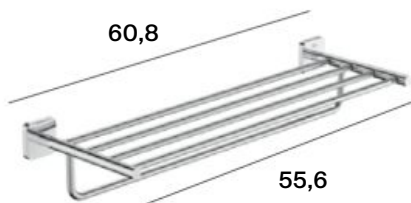

χρωμέ

Victoria-N

Ραφιέρα για πετσέτες 60εκ.

A817887C00

69⁰⁰€

χρωμέ

Victoria-N

Χαρτοθήκη με ράφι.