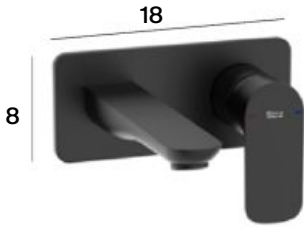

Μαύρο
Mat

16,1

10,9

Cala

Εντοιχιζόμενη μπαταρία νιπτήρα.

(Συνδυάζεται απαραίτητα με το εσωτερικό τμήμα εντοιχιζόμενης μπαταρίας νιπτήρα)

A5A356ENB0

107⁰⁰€