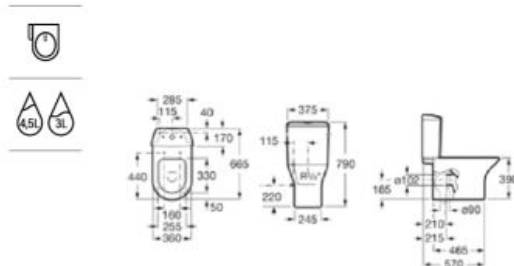

Nexo Pack

Λεκάνη χαμηλής πίεσης με επιλογή οριζόντιας ή κάθετης αποχέτευσης, καζανάκι με παροχή πυθμένα 4,5/3L και κάθισμα και κάλυμμα λεκάνης slim με μηχανισμό soft close, Easy Remove.

A34D641000

231⁰⁰€