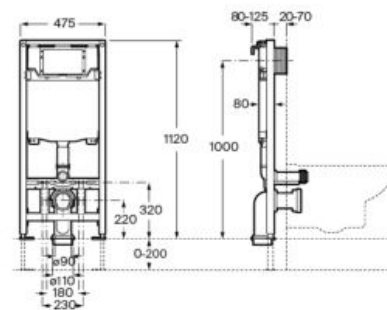

Duplo WC One

Εντοιχισμένο καζανάκι Duplo WC One για εγκατάσταση σε γυψοσανίδα ελάχιστου βάθους 10,7 - 12,5εκ.

*Συμπεριλαμβάνεται σωλήνας αποχέτευσης μετατροπής Ø 90 / Ø 110 και κιτ στερέωσης στον τοίχο.

A890070020

150⁰⁰€