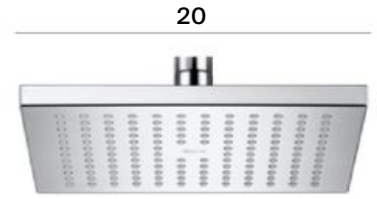

Κεφαλή ντους Rainsense 20x20εκ.

A5B2350C00

44⁰⁰€

Χρωμέ

20

RainSense

Κεφαλή ντους Rainsense $\varnothing 25$ εκ.

A5B2250C00