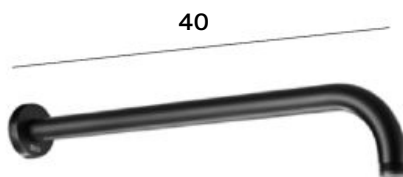

Βραχίονας

Επίτοιχος βραχίονας κεφαλής ντους 40εκ.

A5B0250NB0