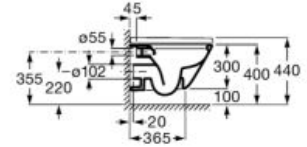

The Gap Square Rimless

Επίτοιχη λεκάνη The Gap Square Rimless®
54εκ, σε χρώμα λευκό.

A34647L000

177⁰⁰€

Κάθισμα και κάλυμμα λεκάνης με μηχανισμό soft close, Easy Remove, Supralit®.

A80147200B

56⁰⁰€

Κάθισμα και κάλυμμα λεκάνης slim με μηχανισμό soft close, Easy Remove.

A801472003

43⁰⁰€