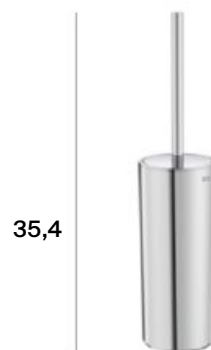

Victoria-N

Πιγκάλ επιτοίχιο ή επιδαπέδιο.

A817891C00

52⁰⁰€

χρωμέ

Aquafy

Μπαταρίες κουζίνας φιλτραρισμένου νερού

Οι μπαταρίες φιλτραρισμένου νερού της Roca προσφέρουν μια ασφαλή, πρακτική και βιώσιμη λύση για πόσιμο νερό με καλύτερη γεύση.