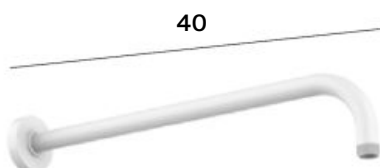

Βραχίονας

Επίτοχος βραχίονας κεφαλής ντους 40εκ.

A5B0250B00