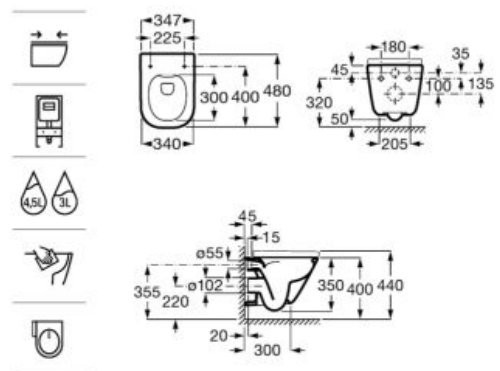

The Gap Square Compact Rimless

Επίτοιχη λεκάνη The Gap Square Rimless® Compact 48εκ, σε χρώμα λευκό.

A34647A000

196⁰⁰€

Κάθισμα και κάλυμμα λεκάνης με μηχανισμό soft close, Easy Remove, Supralit®.

A80173200B

61⁰⁰€

Κάθισμα και κάλυμμα λεκάνης slim με μηχανισμό soft close, Easy Remove.

A801732001

50⁰⁰€