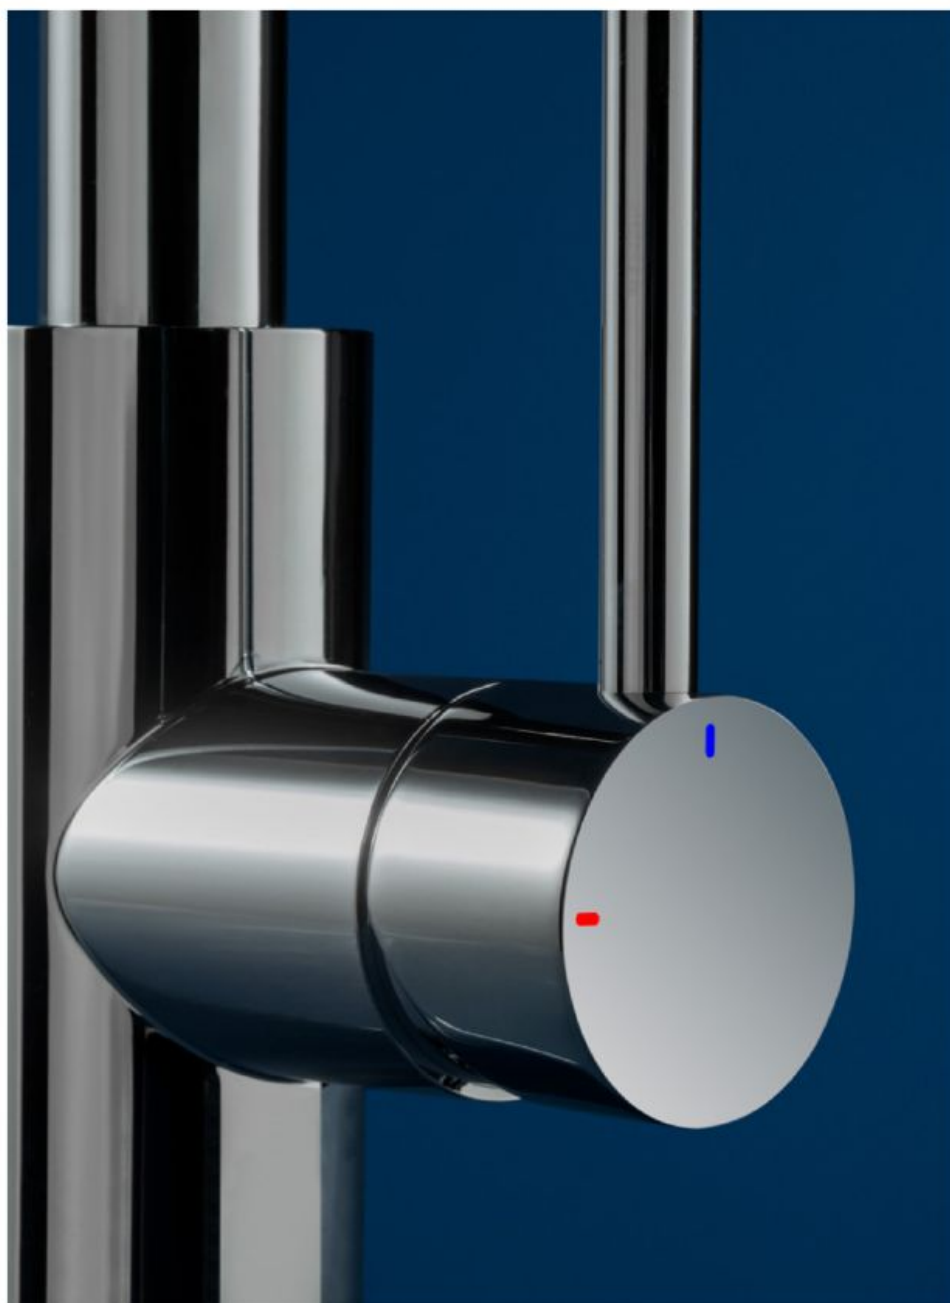

## Double Sortie

Le mitigeur à double sortie offre un accès facile à l'eau filtrée et à l'eau du réseau depuis une seule source. Avec une poignée, l'utilisateur peut obtenir de l'eau filtrée – idéale pour boire et cuisiner – et avec l'autre, il peut utiliser l'eau du réseau pour les besoins quotidiens.

Ce design maintient les circuits séparés, garantissant qu'aucun mélange ne se produit.

## Hauteur Pratique

Conçu pour une fonctionnalité optimale, le bec du mitigeur de cuisine limite les éclaboussures et offre suffisamment d'espace pour laver la vaisselle ou remplir bouteilles et casseroles.

La manette s'oriente uniquement vers la gauche, ce qui permet au bec de rester parfaitement aligné et élégant lorsqu'il n'est pas utilisé.