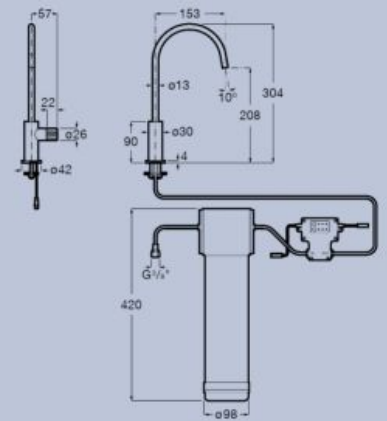

## Sortie Unique

Mitigeur évier pour eau filtrée avec bec C et flexibles d'alimentation. Filtre 5 étapes inclus.

**A5A8A3G..0**

Rotation Douce

Signal LED