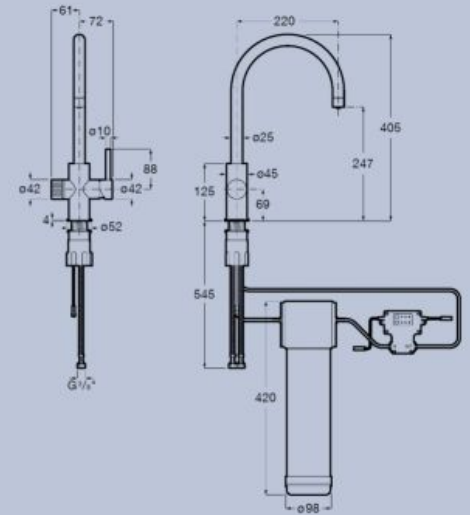

Mitigeur évier à deux sorties pour eau filtrée et eau du réseau, bec C orientable et flexibles d'alimentation. Technologie Cold Start. Filtre 5 étapes inclus.
A5A8B3G..0