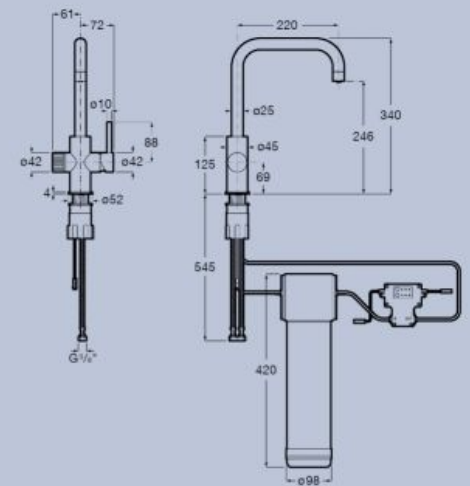

Mitigeur évier à deux sorties pour eau filtrée et eau du réseau, bec U orientable et flexibles d'alimentation. Technologie Cold Start. Filtre 5 étapes inclus.
A5A8C3G..0