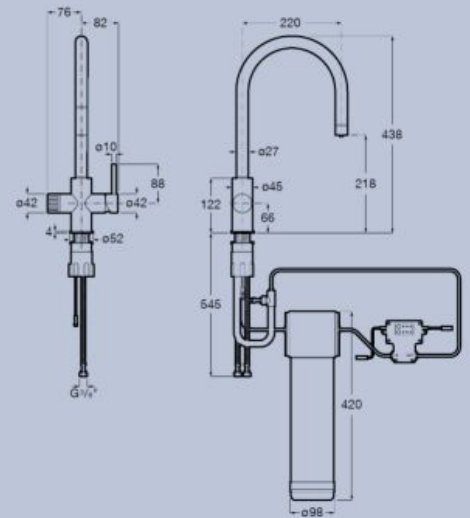

Double Sortie

Mitigeur évier à deux sorties pour eau filtrée et eau du réseau, bec C orientable rétractable, fonction de rinçage par jet, et flexibles d'alimentation. Technologie Cold Start. Filtre 5 étapes inclus.
A5A8D3G..0