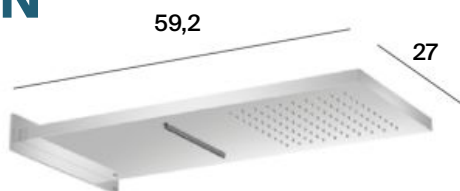

RainDream

Duș fix cu 2 funcții, din oțel inoxidabil, montare pe perete

A5B134AC00

~~4685 RON~~

3132 RON

cu TVA

New