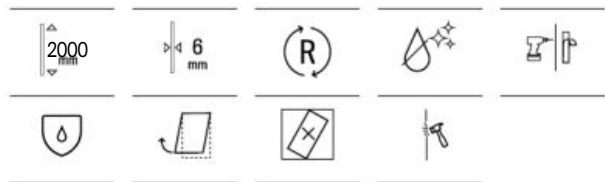

A5A2J18C00

~~4092 RON~~

2594 RON

cu TVA

Victoria Plus

MR - Paravan de colț cu 2 uși glisante și 2 panouri fixe, înălțime 2 m.
Sticlă securizată de 6 mm, tratament MaxiClean.

Cod produs	A (mm)	Sticlă	Profil	Preț vechi cu TVA	Preț nou cu TVA
AM12F3207D0012NMN	800 (R550)	transparentă	argintiu	2981 RON	2660 RON
AM12F3847D0012NMN	900 (R550)	transparentă	argintiu	3227 RON	2817 RON
AM12E3E87D0012NMN	1000 (R500)	transparentă	argintiu	3227 RON	2817 RON