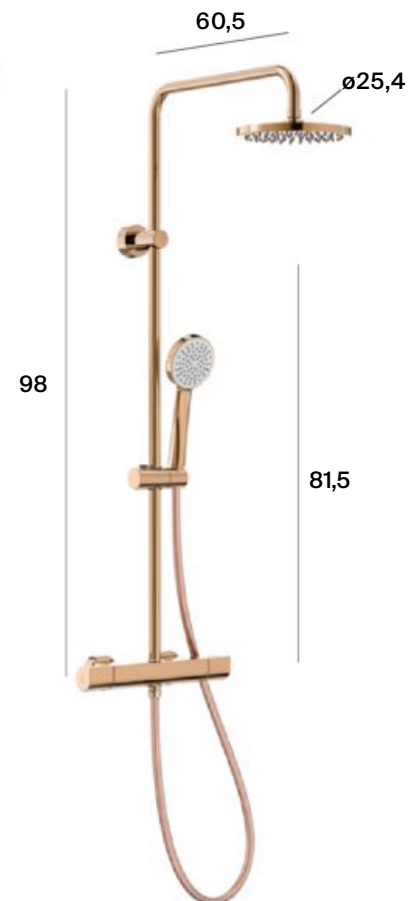

Even-T

Coloană duș cu baterie termostatică. Include pălărie duș ø25.4 cm, pară de duș ø10 cm cu 1 funcție și suport reglabil pe înălțime, furtun din PVC satinat 1.75 m.

A5A9A2ERG2

~~6668 RON~~

5641 RON

cu TVA

Rose Gold
EVERLUX