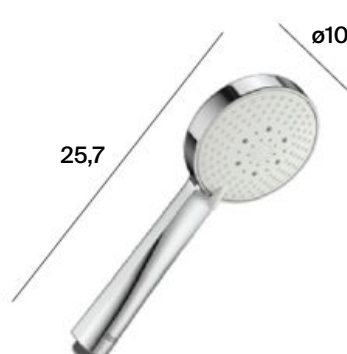

Stella-N

Pară de duș cu 3 funcții (ø 10 cm)

A5B8113C00

~~116 RON~~

77 RON

cu TVA