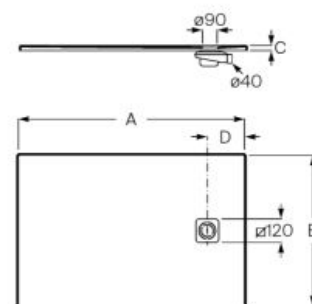

White

Slate

Black

A	B	C	D
1400	900	30	250
1400	800	31	250
1200	900	29	200
1200	800	29	200
1000	800	26	200

Sifon

(se comandă separat)

Cod produs	Înălțime (mm)	Preț vechi cu TVA	Preț nou cu TVA
A27L018000	80		
		277 RON	89 RON
A27L026000	60		