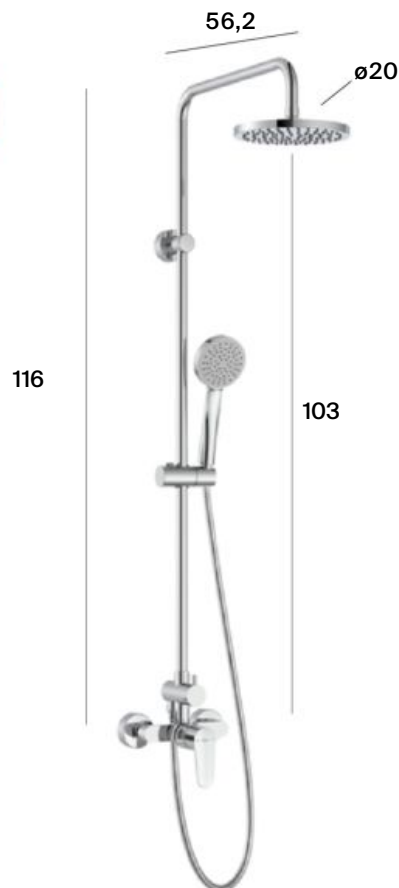

~~3588 RON~~

2482 RON

cu TVA

New

Plenum-N - pară duș cu trei funcții

Victoria-M

Coloană duș monocomandă, pălărie duș ø20 cm, pară de duș ø10 cm cu 1 funcție și suport reglabil pe înălțime, furtun metalic flexibil 1.50 m

A5A974FC00

~~1499 RON~~

1173 RON

cu TVA

Promo

Victoria-M Plus

Coloană duș monocomandă, înălțime reglabilă(87.5-123 cm), pălărie duș ø25.4 cm, pară de duș ø10 cm cu 1 funcție și suport reglabil pe înălțime, furtun metalic flexibil 1.50 m

A5A9A4FC00

~~1822 RON~~

1246 RON

cu TVA

Promo

Victoria Connect Plus

Coloană duș fără baterie, înălțime reglabilă(85-115 cm), pălărie duș ø24.5 cm, pară de duș ø10 cm cu o funcție și suport reglabil pe înălțime, furtun metalic flexibil 1.70 m

A5B9M61C00

~~1214 RON~~

792 RON

cu TVA

Promo

Even-M Round

Coloană duș monocomandă, înălțime reglabilă(87.5-127.5 cm), pălărie duș ø25.4 cm, pară de duș ø10 cm cu 3 funcții și suport reglabil pe înălțime, furtun din PVC satinat 1.75 m