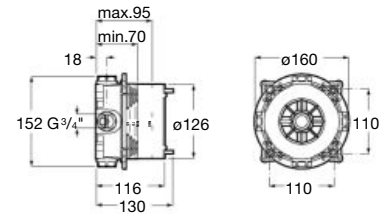

RocaBox

Corp încastrat pentru montarea bateriilor A5A0B9ENB0 și
A5A2B9ENB0
A525869403

629 RON

409 RON

cu TVA