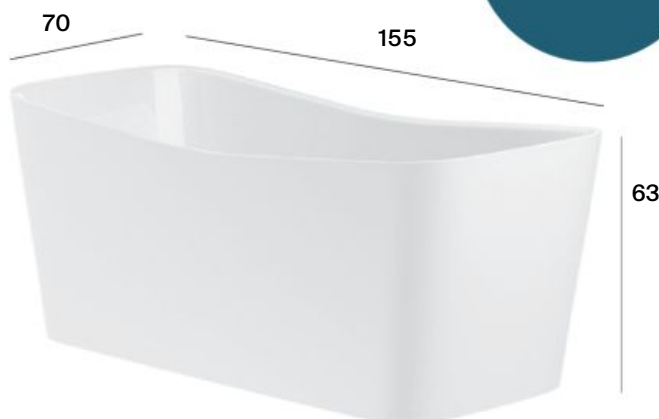

Maui

Cadă de baie freestanding din Stonex®, capacitate 282 L, înălțime interioară 420 mm, diametru scurgere 52 mm, preaplin integrat. Include sifon și ventil click-clack.

A248502000

~~13799 RON~~

9717 RON

cu TVA