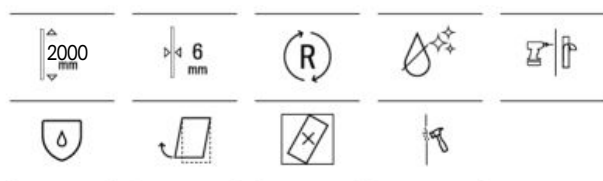

Victoria Plus

2L2 - paravan de duș, montaj pe colț, cu două uși glisante și două panouri fixe, sticlă de 6 mm, înălțime 2 m.

Se comandă 2 bucăți/cod pentru un set sau se combină cu o altă dimensiune.

New