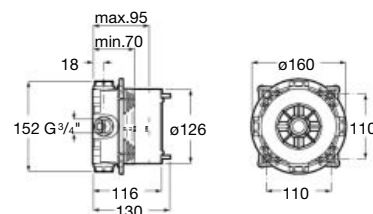

409 RON

cu TVA

Even-T

Coloană duș cu baterie termostatică. Include pălărie duș ø25.4 cm, pară de duș ø10 cm cu 1 funcție și suport reglabil pe înălțime, furtun din PVC satinat 1.75 m.

A5A9A2ECN2

~~6668 RON~~