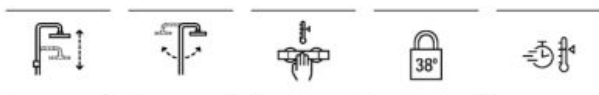

Victoria-T Plus

Coloană duș cu baterie termostatică, înălțime reglabilă(80-117.5 cm). Include pălărie duș ø24.5 cm, pară de duș ø10 cm cu 3 funcții și suport reglabil pe înălțime, furtun din PVC satinat 1.70 m

A5A2F18C00

~~3079 RON~~

1477 RON

cu TVA