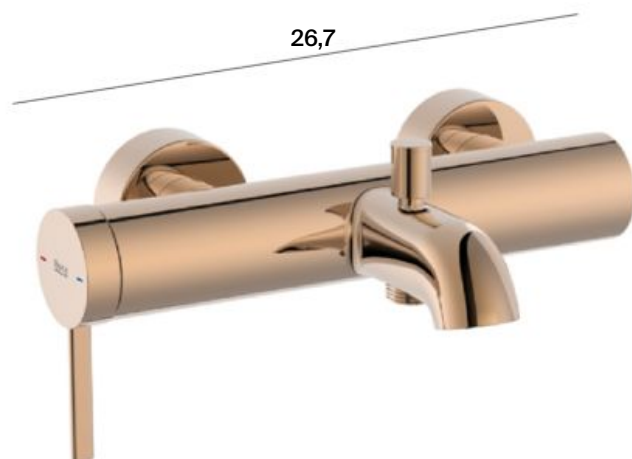

Ona

Baterie pentru cadă-duș fără accesorii

A5A029ERGO

~~1647 RON~~

1226 RON

cu TVA

Promo

Rose Gold
EVERLUX