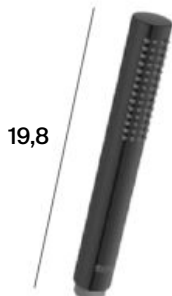

A5A2B9ECN0

~~1337 RON~~

1085 RON

cu TVA

Stella

Stick Round - Pară de duș cu o funcție

A5B9B61CN0

~~300 RON~~