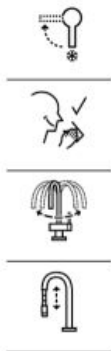

New

Aquafy

Baterie bucatărie cu funcție suplimentară pentru filtrarea apei (2 căi), pipă pivotantă și capăt extractibil pulverizare apă.

Cold Start. Include filtru.

A5A8D3GNB0

~~2678 RON~~

2039 RON

cu TVA

Negru mat