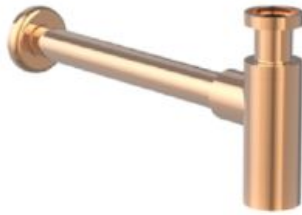

Sifon

pentru lavoar 1 1/4"

A5064070RG

~~739 RON~~

427 RON

cu TVA