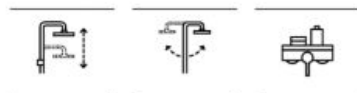

~~1886 RON~~

1529 RON

cu TVA