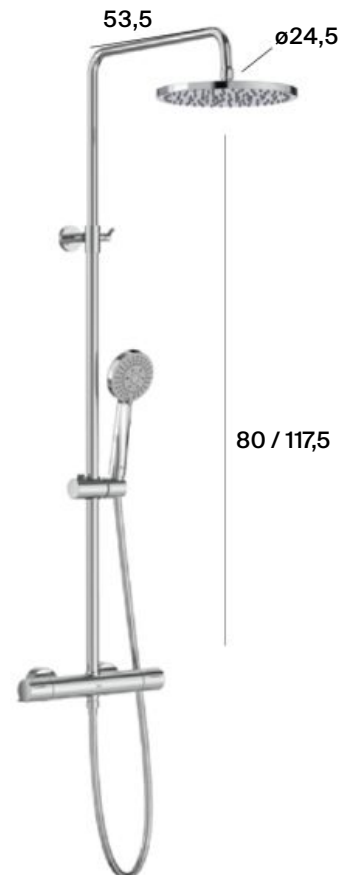

A5A9H09C00

~~7886 RON~~

2135 RON

cu TVA

Index-T - coloană duș cu baterie termostatică

Victoria-T Basic

Coloană duș cu baterie termostatică, pălărie duș ø20 cm, pară de duș ø10 cm cu 1 funcție și suport reglabil pe înălțime, furtun metalic flexibil 1.70 m

A5A9F18C00

~~2893 RON~~

1422 RON

cu TVA

Victoria-T Plus

Coloană duș cu baterie termostatică, înălțime reglabilă(80-117.5 cm). Include pălărie duș ø24.5 cm, pară de duș ø10 cm cu 3 funcții și suport reglabil pe înălțime, furtun din PVC satinat 1.70 m

A5A2F18C00

~~3079 RON~~

1477 RON

cu TVA

Victoria-T Basic

Coloană cadă-duș cu baterie termostatică, pipă mobilă. Include pălărie duș ø20 cm, pară de duș ø10 cm cu o funcție și suport reglabil pe înălțime, furtun metalic flexibil 1.70 m.