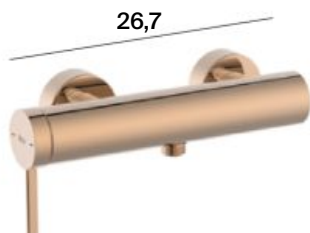

Ona

Baterie duș fără accesorii

A5A219ERGO