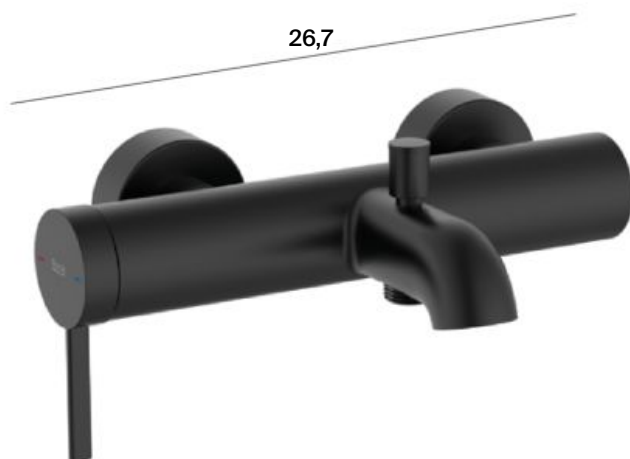

Ona

Baterie pentru cadă-duș fără accesorii

A5A029ENB0

~~1506 RON~~

959 RON

cu TVA

Negru
mat

Ona

Baterie duș fără accesorii

A5A219ENB0

~~1241 RON~~

770 RON

cu TVA

Ona

Baterie încastrată pentru cadă-duș
(se completează cu RocaBox)

A5A0B9ENB0

~~1208 RON~~

1064 RON

cu TVA

Ona

Baterie încastrată duș
(se completează cu RocaBox)

A5A2B9ENB0

~~1225 RON~~

970 RON

cu TVA

Stella

Pară de duș ø 10 cm
cu trei funcții

A5B8113NB0

~~174 RON~~

75 RON

cu TVA

RainSense

Pălărie de duș ø23 cm, ABS

A5B1803NB0

~~453 RON~~

320 RON

cu TVA

RainSense

Pălărie de duș ø25 cm, ABS

A5B2250NB0

~~803 RON~~

480 RON

cu TVA