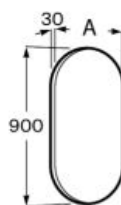

Cod produs	A (MM)	Preț vechi cu TVA	Preț nou cu TVA
A812429000	450	~~1065 RON~~	827 RON