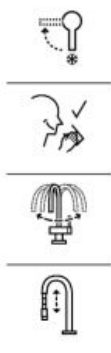

New

Aquafy

Baterie bucatărie cu funcție suplimentară pentru filtrarea apei (2 căi), pipă pivotantă.

Cold Start. Include filtru.

A5A8C3GC00

~~1839 RON~~

1404 RON

cu TVA

Crom