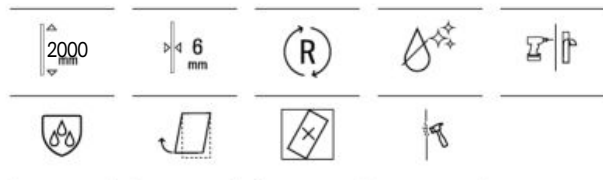

Victoria Plus

L2-E - paravan duș cu o ușă glisantă și un panou fix, sticlă de 6 mm, înălțime 2 m

New

Cod produs	A (mm)	B (mm)	Sticlă	Profil	Preț vechi cu TVA	Preț nou cu TVA
AM12B4B07D0012NMN	1200	445	transparentă	argintiu	~~2366 RON~~	1997 RON
AM12B5147D0012NMN	1300	495	transparentă	argintiu	~~2525 RON~~	2112 RON
AM12B5787D0012NMN	1400	545	transparentă	argintiu	~~2710 RON~~	2157 RON
AM12B5DC7D0012NMN	1500	595	transparentă	argintiu	~~2932 RON~~	2126 RON