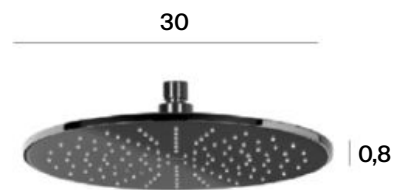

RainDream

Pălărie de duș ø30 cm, alamă

A5B3950CN0