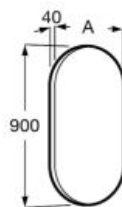

Cod produs	A (MM)	Preț vechi cu TVA	Preț nou cu TVA
A812420000	450	~~1129 RON~~	899 RON