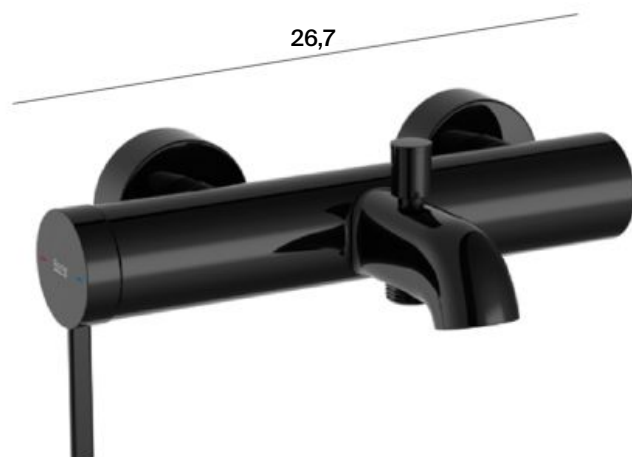

Ona

Baterie pentru cadă-duș fără accesorii

A5A029ECN0

~~1647 RON~~

1226 RON

cu TVA

Promo

Titanium
Black
EVERLUX