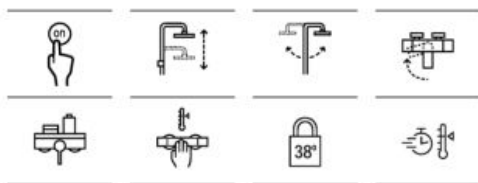

Index-T

Coloană cadă-duș cu baterie termostatică, înălțime reglabilă (132-167 cm), pipă retractabilă. Include pălărie duș ø25 cm, pară de duș Plenum Go ø12 cm cu 3 funcții și suport reglabil pe înălțime, furtun din PVC satinat 1.70 m.

A5A9H09C00

~~7886 RON~~

2135 RON

cu TVA

Index-T - coloană duș cu baterie termostatică