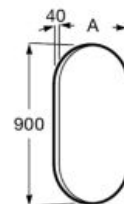

Cod produs	A (MM)	Preț vechi cu TVA	Preț nou cu TVA
A812428000	450	~~1452 RON~~	1174 RON