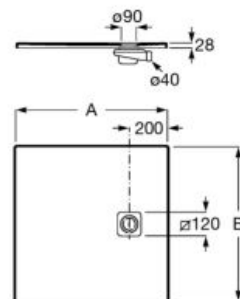

Cod produs	A (mm)	B (mm)	Finisaj	Preț vechi cu TVA	Preț nou cu TVA
APA0138438400100			White		
APA0138438400200	900	900	Slate	1638 RON	1311 RON
APA0138438400400			Black