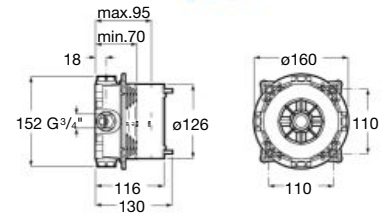

409 RON

cu TVA

Even-T

Coloană duș cu baterie termostatică. Include pălărie duș ø25.4 cm, pară de duș ø10 cm cu 1 funcție și suport reglabil pe înălțime, furtun din PVC satinat 1.75 m.

A5A9A2ERG2

~~6668 RON~~