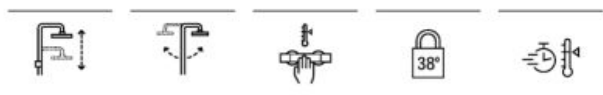

Even-T

Coloană duș cu baterie termostatică, înălțime reglabilă (80-117.5 cm). Include pălărie duș 24x36 cm, pară de duș ø10 cm cu 3 funcții și suport reglabil pe înălțime, furtun din PVC satinat 1.75 m.

A5A202EC00

~~4456 RON~~

1904 RON

cu TVA