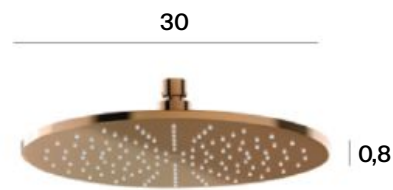

RainDream

Pălărie de duș ø30 cm, alamă

A5B3950RGO