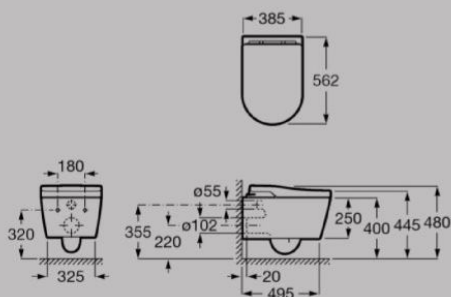

Smart toilet sospeso. Include Roca Rimless®, sedile e coperchio con funzioni di lavaggio e asciugatura. Necessita di alimentazione elettrica.