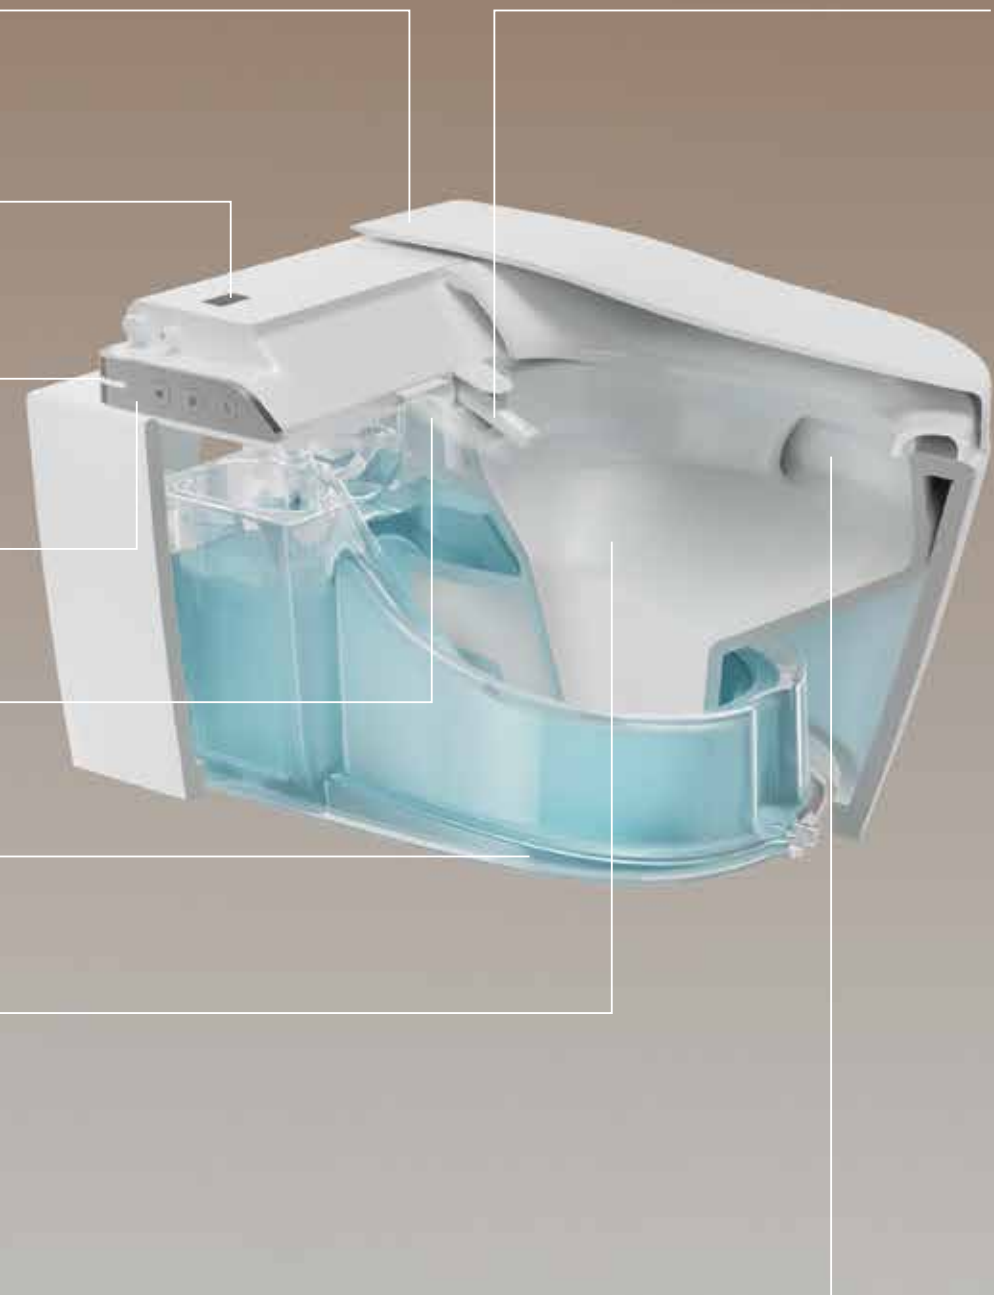

Roca Rimless®: pulizia ottimizzata, senza bordi per superare tutti gli standard di efficienza del risciacquo.

Roca Rimless® Vortex: un vaso appositamente progettato per ottimizzare il flusso dell'acqua, le prestazioni dello scarico e la pulizia. Disponibile esclusivamente nella versione In-Tank®.

Sgancio rapido: è possibile rimuovere facilmente sedile e coperchio per semplificare le operazioni di pulizia.

Sgancio rapido

Rilevamento utente

Luce notturna

Telecomando e pannello intuitivo

Asciugatura

In-Tank®

Supraglaze®

Roca Rimless® Vortex
Roca Rimless®

Getto anteriore e posteriore
Bocchetta autopulente

In-Wash® Inspira

Dati tecnici

In-Wash® Inspira sospeso con In-Tank®

A803094001

Smart toilet sospeso con serbatoio integrato a doppio scarico 4,5/3 litri. Include Roca Rimless® Vortex, sedile e coperchio con funzioni di lavaggio e asciugatura. Rivestimento Supraglaze®. Necessita di alimentazione elettrica.

In-Wash® Inspira singolo a pavimento filomuro con In-Tank®

A803095001

Smart toilet singolo a pavimento filomuro con serbatoio integrato a doppio scarico 4,5/3 litri e valvola di uscita dual. Include Roca Rimless® Vortex, sedile e coperchio con funzioni di lavaggio e asciugatura. Rivestimento Supraglaze®. Necessita di alimentazione elettrica.