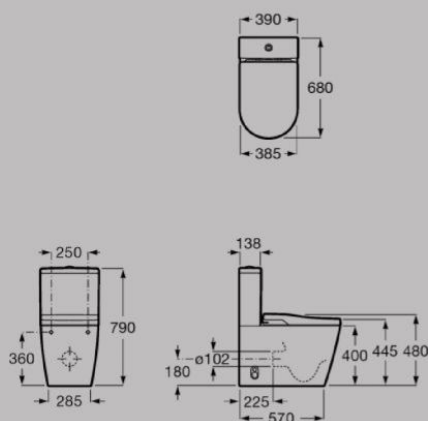

Dimensioni in mm

Funzionalità

Lavaggio
posteriore

Lavaggio
anteriore

Asciugatura

Roca Rimless®

Scarico

Chiusura
ammortizzata