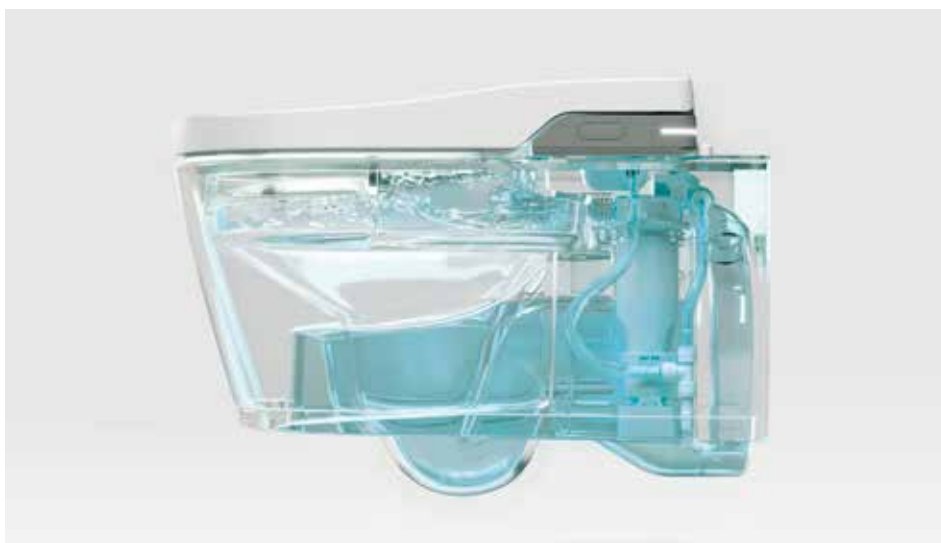

In-Tank®

Innovazione firmata Roca

La versione In-Tank® di In-Wash® Inspira offre la massima semplicità e contribuisce a sfruttare al meglio lo spazio in bagno. In-Wash® Inspira è dotato della tecnologia In-Tank®, un'innovazione firmata Roca che integra il serbatoio dell'acqua all'interno del vaso.

In-Tank® ottimizza lo spazio disponibile, coniugando estetica e praticità in bagno.