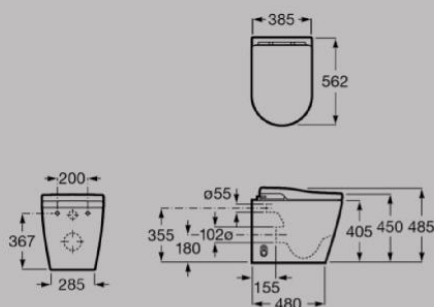

Smart toilet singolo a pavimento filomuro con valvola di uscita dual. Include Roca Rimless®, sedile e coperchio con funzioni di lavaggio e asciugatura. Necessita di alimentazione elettrica.