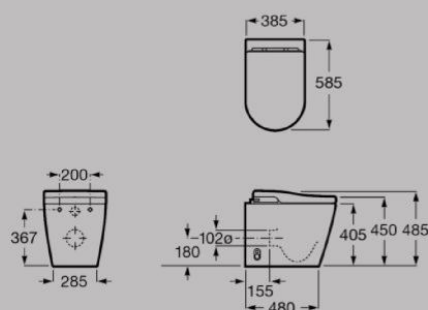

Supraglaze®

Roca Rimless® Vortex
Roca Rimless®

Getto anteriore e posteriore
Bocchetta autopulente

In-Wash® Inspira

Dati tecnici

In-Wash® Inspira sospeso con In-Tank®

A803094001

Smart toilet sospeso con serbatoio integrato a doppio scarico 4,5/3 litri. Include Roca Rimless® Vortex, sedile e coperchio con funzioni di lavaggio e asciugatura. Rivestimento Supraglaze®. Necessita di alimentazione elettrica.

Dimensioni in mm

Funzionalità

Lavaggio
posteriore

Lavaggio
anteriore

Asciugatura

In-Tank®

Roca Rimless®
Vortex

Scarico