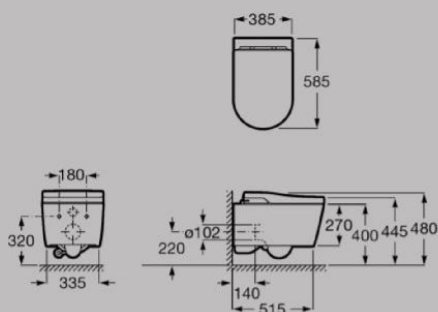

Supraglaze®

Roca Rimless® Vortex
Roca Rimless®

Getto anteriore e posteriore
Bocchetta autopulente

In-Wash® Inspira

Dati tecnici

In-Wash® Inspira sospeso con In-Tank®

A803094001

Smart toilet sospeso con serbatoio integrato a doppio scarico 4,5/3 litri. Include Roca Rimless® Vortex, sedile e coperchio con funzioni di lavaggio e asciugatura. Rivestimento Supraglaze®. Necessita di alimentazione elettrica.