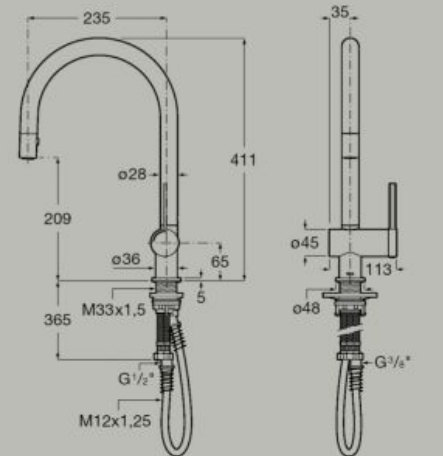

Miscelatore cucina girevole con
bocca erogazione flessibile retrattile
con doppia funzione
A5A811F..O

Cold Start   Giro morbido   Un milione di cicli