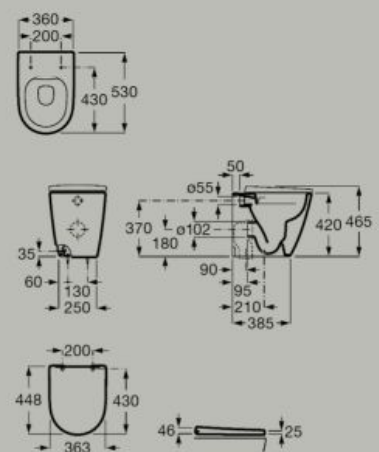

Roca
Rimless®

Fissaggi
nascosti

Wc filomuro Roca Rimless® doppio

scarico

A347687..0

Sedile e coperchio slim in Supralit®,
caduta ammortizzata

A801E12..1

Sedile e coperchio slim in Supralit®

A801E10..1