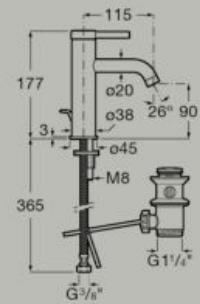

Rubinetti

Mixer lavabo con piletta pop-up e bocca erogazione flessibile. S-Size
A5A309E..0

5L/min			
Flow rate	Cold Start	Giro morbido	Un milione di cicli

Mixer lavabo con piletta click clack e bocca erogazione flessibile. S-Size
A5A3A9E..0