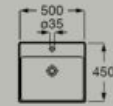

Fineceramic® lavabo semi-incasso
500 x 450 mm
A32768L..0

Fineceramic®

Fineceramic® lavabo semi-incasso
600 x 400 mm
A32768M..0