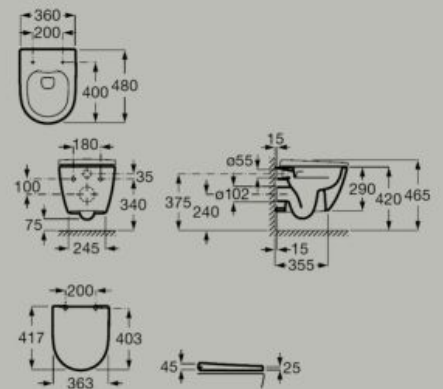

Wc

Wc rimless sospeso Roca Rimless®
A346687..0

Sedile e coperchio slim in Supralit®,
caduta ammortizzata

A801E12..1

Sedile e coperchio slim in Supralit®

A801E10..1

Roca
Rimless®

Fissaggi
nascosti

Wc rimless sospeso compact

Roca Rimless®

A346688..0

Sedile e coperchio slim in Supralit®,
caduta ammortizzata

A801E12..1

Sedile e coperchio slim in Supralit®

A801E10..1

Roca
Rimless®

Fissaggi
nascosti

Wc filomuro Roca Rimless® doppio

scarico

A347687..0

Sedile e coperchio slim in Supralit®,
caduta ammortizzata

A801E12..1

Sedile e coperchio slim in Supralit®

A801E10..1

Roca
Rimless®

Altezza
extra

Dimensioni in mm. Completare (...) il codice prodotto con la finitura scelta:

● 00 Bianco ● 62 Bianco opaco ● S0 Supraglaze® ● 08 Nero opaco

I coperchi dei bidet non sono disponibili nella finitura Supraglaze®