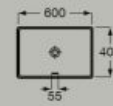

● 00 Bianco ● 62 Bianco opaco ● S0 Supraglaze® ● 08 Nero opaco

Fineceramic® lavabo semi-incasso
500 x 450 mm
A32768L..0

Fineceramic®

Fineceramic® lavabo semi-incasso
600 x 400 mm
A32768M..0

Fineceramic®

Fineceramic® lavabo semi-incasso
600 x 450 mm
A32768N..0