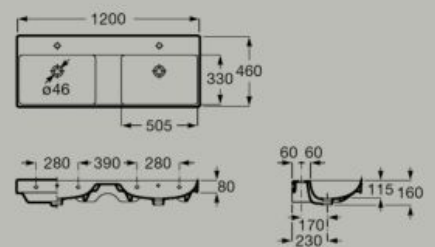

Colonna

A337470..0

Piccola semi-colonna

A337471..0

Fineceramic®

Lavabo doppio a muro Fineceramic®
 1200 x 460 mm
A32768B..0

Fineceramic®

Dimensioni in mm. Colonna e semi-colonna non sono disponibili nella finitura Supraglaze®. Completare (...) il codice prodotto con la finitura scelta: