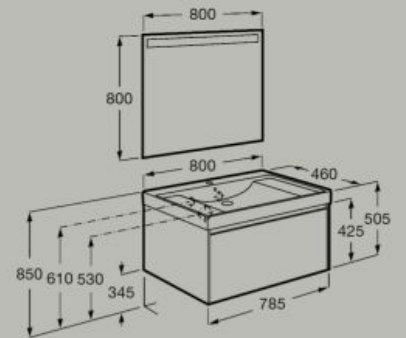

Soft close Fineceramic® Led Light

Dimensioni in mm. Completare (...) il codice prodotto del mobile con la finitura scelta:

● 509 Bianco opaco ● 510 Grigio opaco ● 513 Verde opaco ● 512 Rovere chiaro ● 511 Olmo scuro