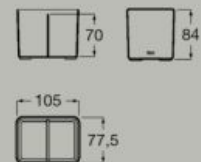

Accessori

Vassoio
350 X 158 mm
A817670..0

Compatibile con bacinella da 460mm

Contenitore
151,5 X 75 mm
A817671..0

Contenitore portaspazzolino appoggio
105 x 77,5 mm
A817672..0

Dispenser sapone appoggio
53 x 73 mm
A817673..0