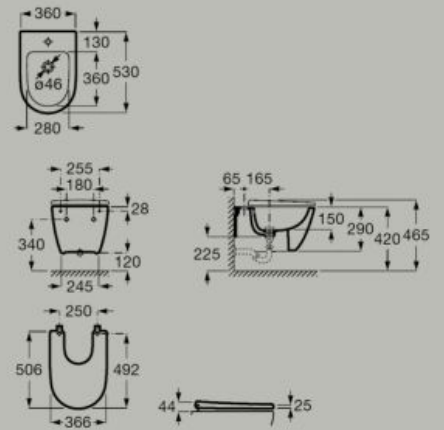

I coperchi dei bidet non sono disponibili nella finitura Supraglaze®

Bidets

Bidet sospeso

A357685..0

Coperchio ammortizzato in Supralit®

A806E12..1

Coperchio in Supralit®

A806E10..1