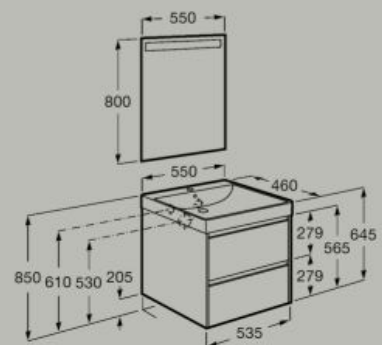

Soft close Fineceramic® Led Light

600 x 460 mm

Unik (unità base con due cassetti e bacinella Fineceramic®)

A851688...

Pack (unità base con due cassetti, bacinella Fineceramic® e specchio LED Eidos)

A851704...