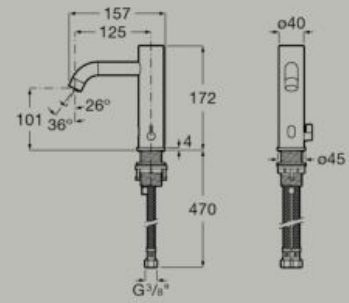

Mixer lavabo elettronico (DC) Con tubi flessibili di alimentazione. M-Size.

A5A539EC00

Alimentato da 4 batterie da 1,5 V LR6 (AA).
Batterie non incluse.

Mixer lavabo elettronico (AC) Con tubi flessibili di alimentazione. M-Size.