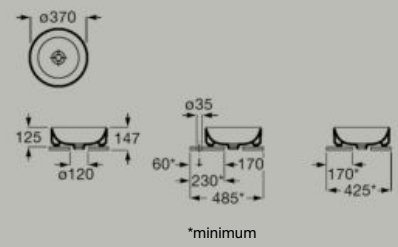

Fineceramic® lavabo soprapiano
Ø370 mm
A32768J..0

Fineceramic®

Fineceramic® lavabo soprapiano
Ø 500 mm
A3275L0..0