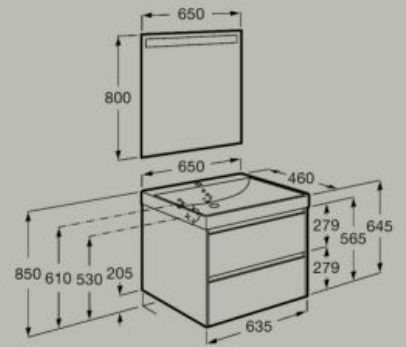

650 x 460 mm

Unik (unità base con due cassetti e
bacinella Fineceramic®)

A851689...

Pack (unità base con due cassetti,
bacinella Fineceramic® e specchio
LED Eidos)

A851705...

Soft close Fineceramic® Led Light

800 x 460 mm

Unik (unità base con un cassetto e
bacinella Fineceramic® lato destro)

A851719...

Pack (unità base con un cassetto,
bacinella Fineceramic® lato destro e
specchio LED Eidos)

A851721...

Unik (unità base con un cassetto e
bacinella Fineceramic® lato sinistro)

A851720...

Pack (unità base con un cassetto,
bacinella Fineceramic® lato sinistro e
specchio LED Eidos)

A851722...

Unik (unità base con un cassetto e
bacinella Fineceramic® centrale)

A851685...

Pack (unità base con un cassetto,
bacinella centrale e specchio LED Eidos)

A851701...