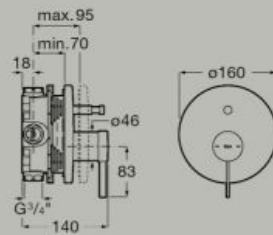

Miscelatore ad incasso vasca/doccia con deviatore automatico (2 vie)
A5A0B9E..0

RocaBox necessario
A525869403

Giro morbido

Un milione di cicli