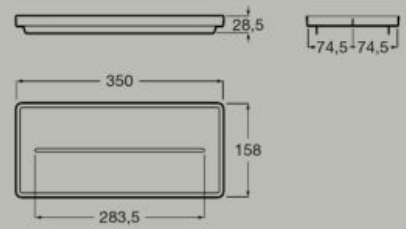

Accessori

Vassoio
350 X 158 mm
A817670..0

Compatibile con bacinella da 460mm

Contenitore
151,5 X 75 mm
A817671..0

Contenitore portaspazzolino appoggio
105 x 77,5 mm
A817672..0

Dispenser sapone appoggio
53 x 73 mm
A817673..0

Completare il codice dell'accessorio (...) con la finitura scelta:

● C6 Bianco opaco ● C8 Grigio opaco ● C7 Verde opaco