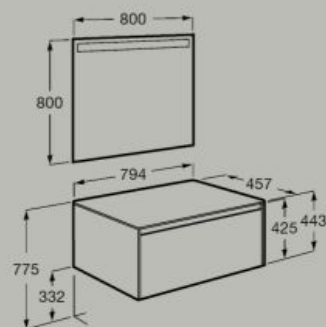

800 x 460 mm

Unità base per bacinella sopraiano
con un cassetto

A851724...

Pack (unità base per bacinella sopraiano
con un cassetto e specchio LED Eidos)

A851712...

Soft close Led Light

Lavabo non incluso

Dimensioni in mm. Completare (...) il codice prodotto del mobile con la finitura scelta: