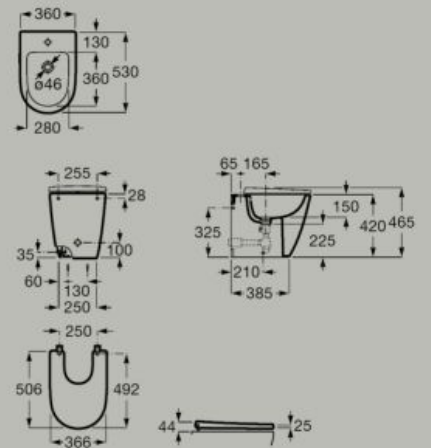

Fissaggi nascosti

Bidet filomuro

A357687..0

Coperchio ammortizzato in Supralit®

A806E12..1

Coperchio in Supralit®

A806E10..1

Altezza extra