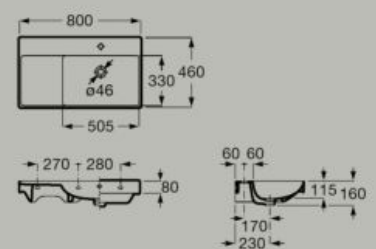

Opzionale
Colonna
A337470..0
Piccola semi-colonna
A337471..0

Fineceramic®

Lavabo a muro compatto in
Fineceramic®. Bacino sul lato destro.
800 x 460 mm
A327688..0

Fineceramic®

Dimensioni in mm. Colonna e semi-colonna non sono disponibili nella finitura Supraglaze®. Completare (...) il codice prodotto con la finitura scelta: