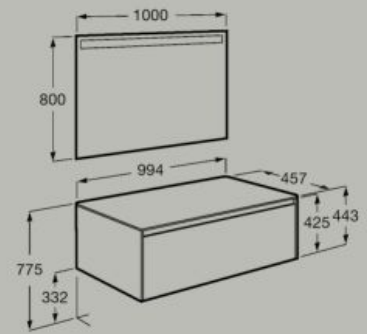

1000 x 460 mm

Unità base per bacinella sopraiano con un cassetto

A851726...

Pack (unità base per bacinella sopraiano con un cassetto e specchio LED Eidos)

A851714...