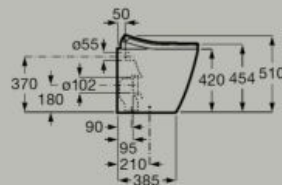

A803153S01

Con sedile riscaldato e temperatura
 regolabile

A80315GS01

Dimensioni in mm.

Funzioni Smart toilets

Lavaggio e asciugatura

Lavaggio posteriore con Airtech
 Lavaggio frontale
 Lavaggio oscillante
 Riscaldamento dell'acqua
 Controllo della temperatura dell'acqua
 Controllo della pressione dell'acqua
 Regolazione della posizione dell'ugello
 Funzione di essiccazione
 Controllo dell'intensità di asciugatura
 Funzione asciugatura Coanda Effect