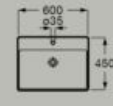

● 00 Bianco ● 62 Bianco opaco ● S0 Supraglaze® ● 08 Nero opaco

Fineceramic® lavabo semi-incasso
500 x 450 mm
A32768L..0

Fineceramic®

Fineceramic® lavabo semi-incasso
600 x 400 mm
A32768M..0

Fineceramic®

Fineceramic® lavabo semi-incasso
600 x 450 mm
A32768N..0