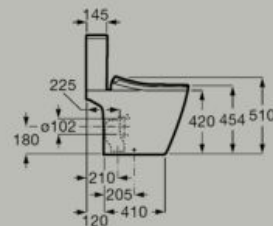

Smart Toilets

In-Wash® Ona sospeso

Smart toilet intelligente sospesa. Roca Rimless, include sedile con funzione e di asciugatura. Ha bisogno di alimentazione. Cassetta a incasso Duplo WC One Smart (A890078020) raccomandata.

A803150S01

Con sedile riscaldato e temperatura regolabile

A80315FS01

In-Wash® Ona monoblocco filoparete compact

Smart toilet monoblocco filomuro compact con doppio scarico 4,5/3 litri e doppia uscita. Roca Rimless, include sedile con funzione e di asciugatura. Ha bisogno di alimentazione

A803461S01

In-Wash® Ona monoblocco

Smart toilet monoblocco con doppio scarico 4,5/3 litri e doppia uscita. Roca Rimless, include sedile con funzione e di asciugatura. Ha bisogno di alimentazione

A803151S01

Con sedile riscaldato e temperatura regolabile

A80315HS01