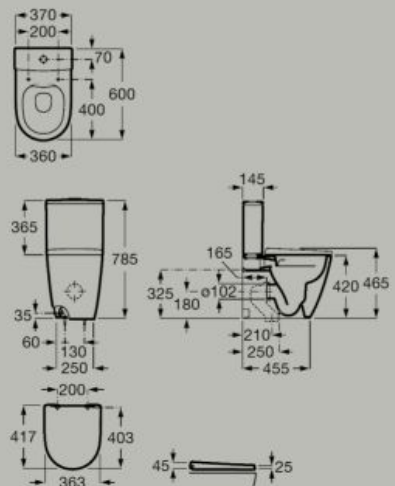

Vaso monoblocco compatto filomuro
Roca Rimless® doppio scarico
A342688..0

Cassetta doppio scarico 4,5/3L
per wc con ingresso laterale
A341680..0

Cassetta doppio scarico 4,5/3L
per wc con ingresso inferiore
A341681..0

Sedile e coperchio slim in Supralit®
caduta ammortizzata
A801E12..1

Sedile e coperchio slim in Supralit®
A801E10..1