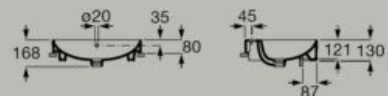

Fineceramic®

Fineceramic® lavabo semi-incasso
550 x 450 mm
A32768P..0