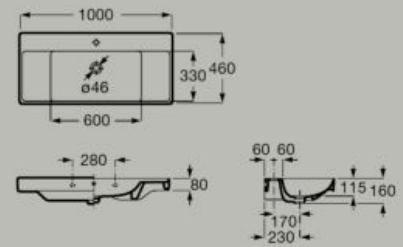

Fineceramic®

Lavabo a muro Fineceramic®
1000 x 460 mm
A32768A..0

Opzionale

Colonna

A337470..0

Piccola semi-colonna

A337471..0