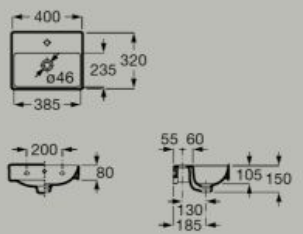

Bacinelle

Lavabo a muro compatto Fineceramic®
450 x 260 mm
A327681..0

Fineceramic®

Lavabo a muro compatto Fineceramic®
400 x 320 mm
A32768D..0

Fineceramic®

Lavabo a muro compatto Fineceramic®
450 x 360 mm
A327682..0