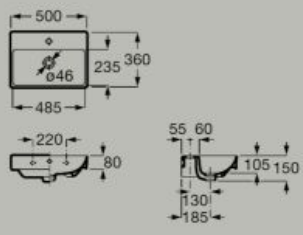

Opzionale
Piccola semi-colonna
A337782..0

Fineceramic®

Lavabo a muro compatto Fineceramic®
500 x 360 mm
A32768E..0

Opzionale
Piccola semi-colonna
A337782..0

Fineceramic®

Lavabo a muro compatto Fineceramic®
550 x 360 mm
A327683..0