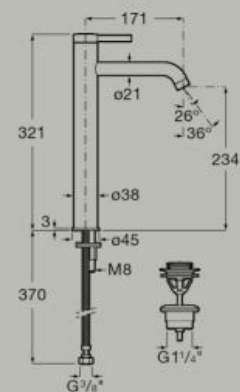

5L/min			
Flow rate	Cold Start	Giro morbido	Un milione di cicli

Mixer canna alta lavabo con piletta click clack e bocca erogazione flessibile. XL-Size
A5A349E..0