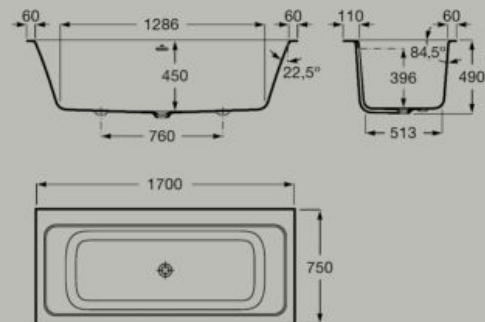

Dimensioni in mm. Completare (...) il codice prodotto con la finitura scelta:

● 00 Bianco   ● OK Bianco / Nero