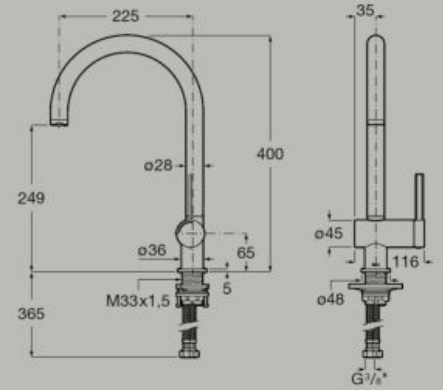

Miscelatore cucina girevole con
bocca erogazione flessibile
A5A841F..O

Cold Start   Giro morbido   Un milione di cicli