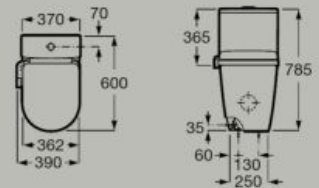

In-Wash® Ona monoblocco

Smart toilet monoblocco con doppio scarico 4,5/3 litri e doppia uscita. Roca Rimless, include sedile con funzione e di asciugatura. Ha bisogno di alimentazione

A803151S01

Con sedile riscaldato e temperatura regolabile

A80315HS01