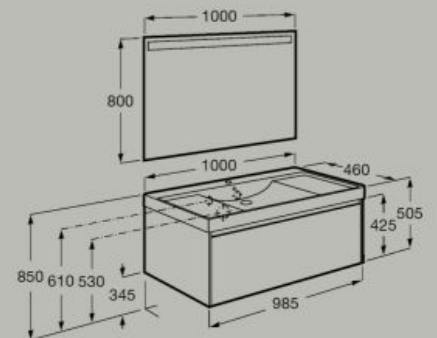

Soft close Led Light

lavabo non incluso

1000 x 460 mm

Unik (Unità base con un cassetto e bacinella Fineceramic®)

A851686...

Pack (unità base con un cassetto, bacinella Fineceramic® e specchio LED Eidos)

A851702...

Soft close Led Light Fineceramic®