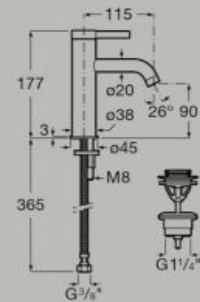

Rubinetti

Mixer lavabo con piletta pop-up e bocca erogazione flessibile. S-Size
A5A309E..0

5L/min			
Flow rate	Cold Start	Giro morbido	Un milione di cicli

Mixer lavabo con piletta click clack e bocca erogazione flessibile. S-Size
A5A3A9E..0

5L/min			
Flow rate	Cold Start	Giro morbido	Un milione di cicli

Mixer mezzo lavabo con piletta click clack e bocca erogazione flessibile. M-Size
A5A3C9E..0

5L/min			
Flow rate	Cold Start	Giro morbido	Un milione di cicli

Mixer canna alta lavabo con piletta click clack e bocca erogazione flessibile. XL-Size
A5A349E..0

5L/min			
Flow rate	Cold Start	Giro morbido	Un milione di cicli

Dimensions in mm. Replace (..) in the product reference with the code of the chosen finish:

- CO Cromo
- NB Nero opaco
- BO Bianco opaco
- Finiture Everlux: CN Nero Titanio
- RG Oro rosa
- SM Finitura acciaio spazzolato
- VA Ottone spazzolato