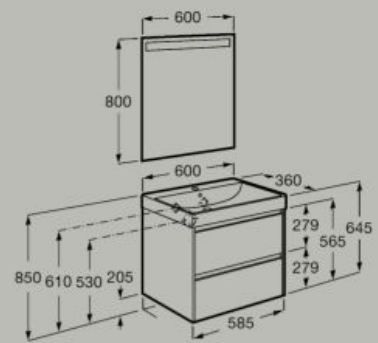

Soft close Fineceramic® Led Light

550 x 460 mm

Unik (unità base con due cassetti e bacinella Fineceramic®)

A851687...

Pack (unità base con due cassetti, bacinella Fineceramic® e specchio LED Eidos)

A851703...