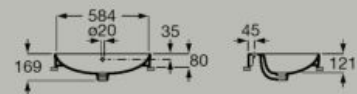

● 00 Bianco ● 62 Bianco opaco ● S0 Supraglaze® ● 08 Nero opaco

Fineceramic® lavabo semi-incasso
500 x 450 mm
A32768L..0

Fineceramic®

Fineceramic® lavabo semi-incasso
600 x 400 mm
A32768M..0

Fineceramic®

Fineceramic® lavabo semi-incasso
600 x 450 mm
A32768N..0