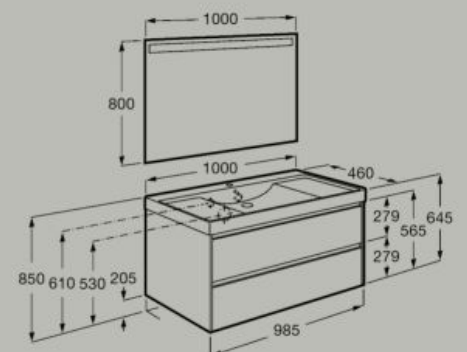

1000 x 460 mm

Unik (Unità base con due cassetti e bacinella Fineceramic®)

A851693...

Pack (unità base con due cassetti, bacinella Fineceramic® e specchio LED Eidos)

A851709...

Soft close Led Light Fineceramic®