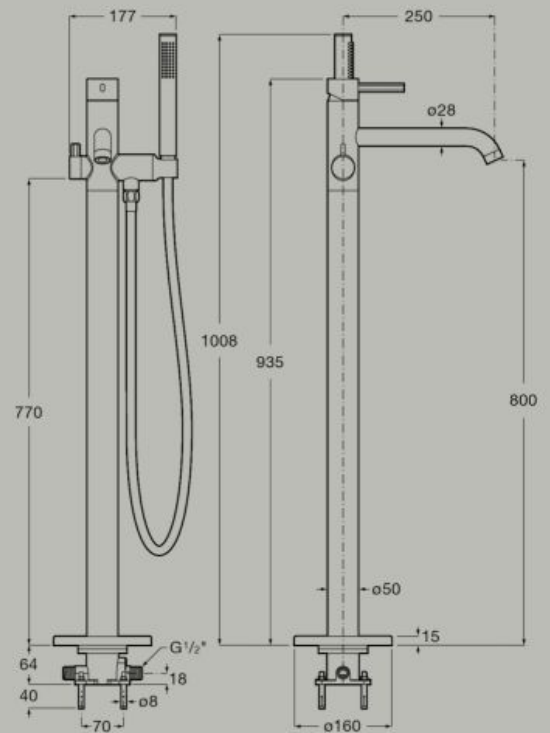

Colonna vasca/ doccia da pavimento con deviatore automatico, doccetta, 1,7 m tubo doccia flessibile, braccio doccetta regolabile e colonne di alimentazione verticali

A5A279E..0

Corpo ad incasso richiesto
A525231803