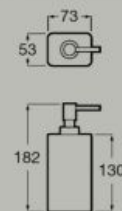

Accessori

Vassoio
350 X 158 mm
A817670..0

Compatibile con bacinella da 460mm

Contenitore
151,5 X 75 mm
A817671..0

Contenitore portaspazzolino appoggio
105 x 77,5 mm
A817672..0

Dispenser sapone appoggio
53 x 73 mm
A817673..0