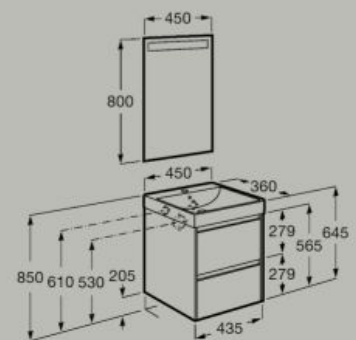

Soft close Fineceramic® Led Light

500 x 360 mm

Unik (base compatta con due cassetti e bacinella Fineceramic®)

A851682...

Pack (base compatta con due cassetti, bacinella Fineceramic® e specchio LED Eidos)

A851698...