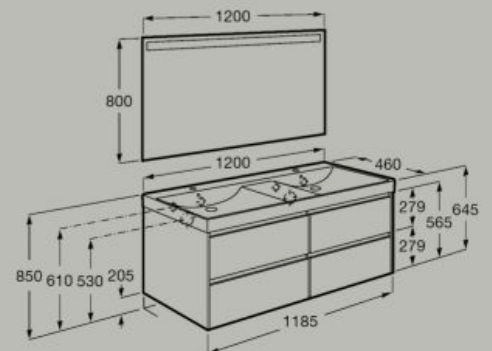

Soft close Led Light

Lavabo non incluso

1200 x 460 mm

Unik (unità base con quattro cassetti e lavabo doppio bacino Fineceramic®)

A851694...

Pack (unità base con quattro cassetti, lavabo doppio bacino Fineceramic® e specchio LED Eidos)

A851710...