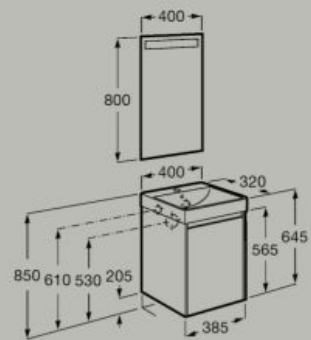

Caduta ammortizzata Fineceramic® Led Light

450 x 360 mm

Unik (base compatta con due cassetti e bacinella Fineceramic®)

A851681...

Pack (base compatta con due cassetti, bacinella Fineceramic® e specchio LED Eidos)

A851697...