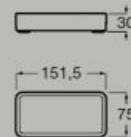

Contenitore
151,5 X 75 mm
A817671..0