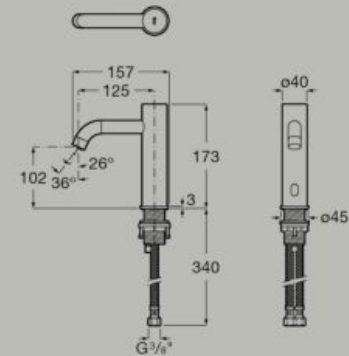

Rubinetto lavabo elettronico (acqua fredda). Con tubi flessibili di alimentazione. M-Size

A5A579EC00

Alimentazione a rete 230v.
Include alimentatore

Dispenser sapone e gel igienizzante elettronico, da appoggio (DC)

A818020C00

Alimentato da quattro batterie alcaline 1.5v D/LR20 non incluse

Dispenser sapone e gel igienizzante elettronico, da appoggio (AC)

A818014C00

Alimentazione a rete 230v.
Include alimentatore

Dimensions in mm. Replace (..) in the product reference with the code of the chosen finish:

● CO Cromo ● NB Nero opaco ● B0 Bianco opaco