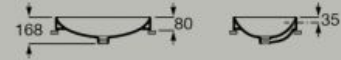

● 00 Bianco ● 62 Bianco opaco ● S0 Supraglaze® ● 08 Nero opaco

Fineceramic® lavabo semi-incasso
500 x 450 mm
A32768L..0

Fineceramic®

Fineceramic® lavabo semi-incasso
600 x 400 mm
A32768M..0

Fineceramic®

Fineceramic® lavabo semi-incasso
600 x 450 mm
A32768N..0