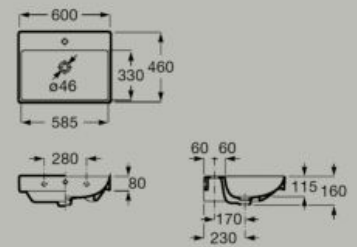

Opzionale
Colonna
A337470..0
Piccola semi-colonna
A337471..0

Fineceramic®

Lavabo a muro Fineceramic®
600 x 460 mm
A327686..0

Opzionale
Colonna
A337470..0
Piccola semi-colonna
A337471..0

Fineceramic®

Lavabo a muro Fineceramic®
650 x 460 mm
A327687..0