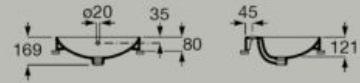

Fineceramic® lavabo semi-incasso
500 x 450 mm
A32768L..0