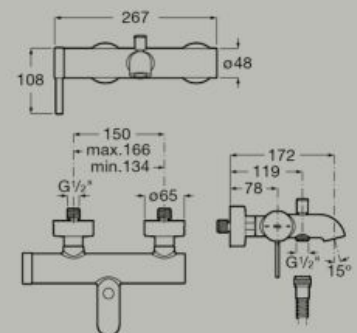

Mixer vasca/doccia a muro con deviatore automatico
A5A029E..0