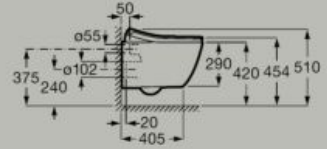

Smart Toilets

In-Wash® Ona sospeso

Smart toilet intelligente sospesa. Roca Rimless, include sedile con funzione e di asciugatura. Ha bisogno di alimentazione. Cassetta a incasso Duplo WC One Smart (A890078020) raccomandata.

A803150S01

Con sedile riscaldato e temperatura regolabile

A80315FS01

In-Wash® Ona monoblocco filoparete compact

Smart toilet monoblocco filomuro compact con doppio scarico 4,5/3 litri e doppia uscita. Roca Rimless, include sedile con funzione e di asciugatura. Ha bisogno di alimentazione

A803461S01