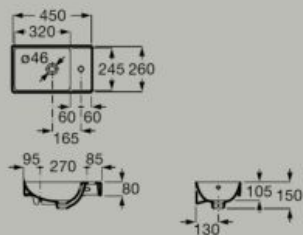

Bacinelle

Lavabo a muro compatto Fineceramic®
450 x 260 mm
A327681..0

Fineceramic®

Lavabo a muro compatto Fineceramic®
400 x 320 mm
A32768D..0

Fineceramic®