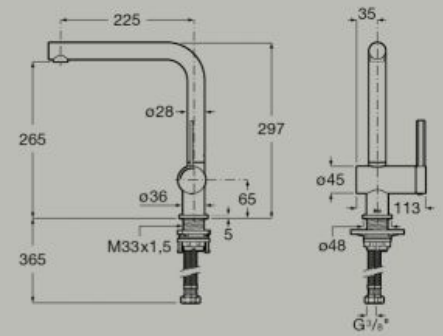

Miscelatore cucina girevole con
bocca erogazione flessibile
A5A831F..O

Cold Start   Giro morbido   Un milione di cicli