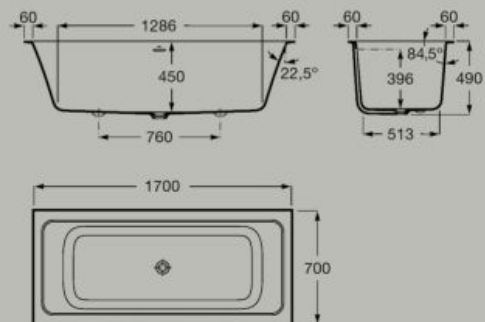

Vasca ad incasso in Stonex®.
1700 x 750 mm
A248630..0

Include piletta click clack, scarico e troppopieno integrato.