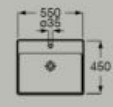

Fineceramic®

Dimensioni in mm. Colonna e semi-colonna non sono disponibili nella finitura Supraglaze®. Completare (...) il codice prodotto con la finitura scelta:

● 00 Bianco ● 62 Bianco opaco ● S0 Supraglaze®