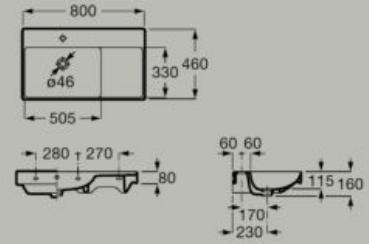

Lavabo a muro compatto in
Fineceramic®. Bacino sul lato sinistro.
800 x 460 mm
A327689..0