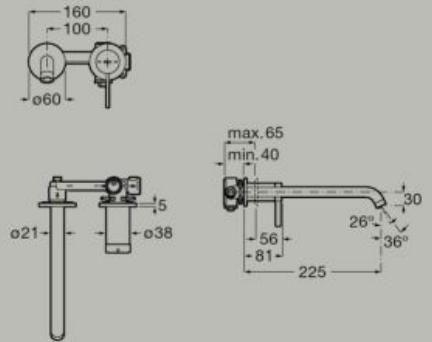

Mixer lavabo a muro.
Piletta pop-up non inclusa
A5A459E..0
Necessario corpo a incasso
A5E3501..0

Mixer bidet con piletta pop-up e bocca erogazione flessibile
A5A609E..0