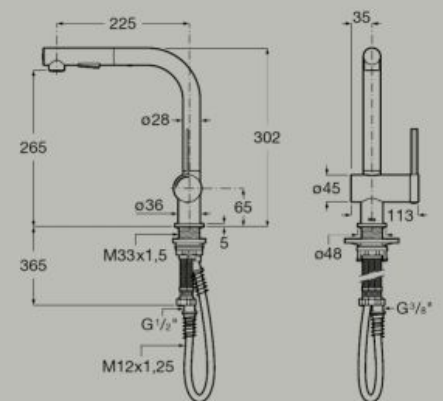

Miscelatore cucina girevole con
bocca erogazione flessibile retrattile
con doppia funzione
A5A851F..O

Cold Start   Giro morbido   Un milione di cicli

Dimensions in mm. Replace (..) in the product reference with the code of the chosen finish:

● CO Cromo   ● NB Nero opaco   Finiture Everlux: ● SM Finitura acciaio spazzolato   ● VA Ottone spazzolato