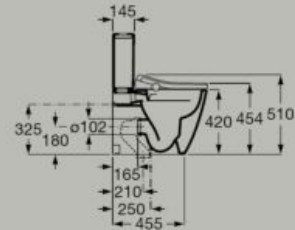

In-Wash® Ona monoblocco

Smart toilet monoblocco con doppio scarico 4,5/3 litri e doppia uscita. Roca Rimless, include sedile con funzione e di asciugatura. Ha bisogno di alimentazione

A803151S01

Con sedile riscaldato e temperatura regolabile

A80315HS01