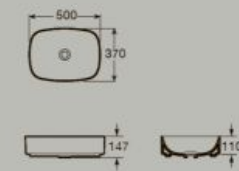

Fineceramic®

Fineceramic® lavabo soprapiano
Ø 500 mm
A3275L0..0