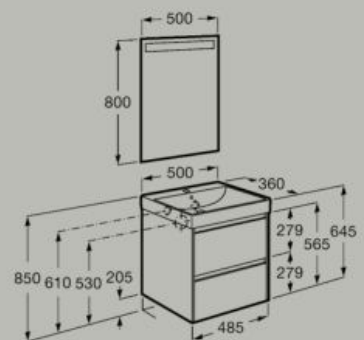

Soft close Fineceramic® Led Light

Dimensioni in mm. Completare (...) il codice prodotto del mobile con la finitura scelta:

● 509 Bianco opaco ● 510 Grigio opaco ● 513 Verde opaco ● 512 Rovere chiaro ● 511 Olmo scuro