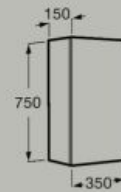

Unità pensile Delta
750 x 350 mm

A857637...

Soft close

Push to open

Reversible

Dimensioni in mm. Completare (...) il codice prodotto del mobile con la finitura scelta:

● 509 Bianco opaco ● 510 Grigio opaco ● 513 Verde opaco ● 512 Rovere chiaro ● 511 Olmo scuro