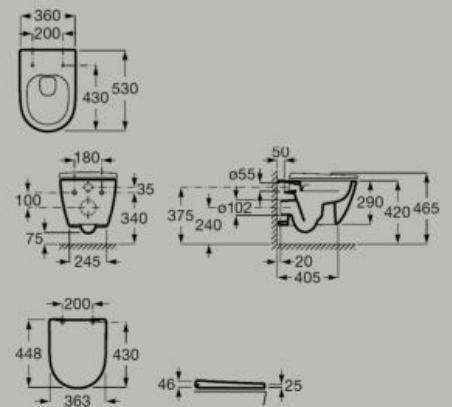

Wc

Wc rimless sospeso Roca Rimless®
A346687..0

Sedile e coperchio slim in Supralit®,
caduta ammortizzata

A801E12..1

Sedile e coperchio slim in Supralit®

A801E10..1

Roca
Rimless®

Fissaggi
nascosti

Wc rimless sospeso compact

Roca Rimless®

A346688..0

Sedile e coperchio slim in Supralit®,
caduta ammortizzata

A801E12..1

Sedile e coperchio slim in Supralit®

A801E10..1