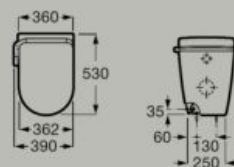

In-Wash® Ona filoparete filopavimento
Smart toilet filopavimento filoparete con
doppio scarico. Roca Rimless®, include
sedile con funzione e di asciugatura.
Ha bisogno di alimentazione. Cassetta
a incasso basic Tank One Smart
raccomandata

A803153S01

Con sedile riscaldato e temperatura
regolabile

A80315GS01

Dimensioni in mm.

Funzioni Smart toilets

Lavaggio e asciugatura

Lavaggio posteriore con Airtech
Lavaggio frontale
Lavaggio oscillante
Riscaldamento dell'acqua
Controllo della temperatura dell'acqua
Controllo della pressione dell'acqua
Regolazione della posizione dell'ugello
Funzione di essiccazione
Controllo dell'intensità di asciugatura
Funzione asciugatura Coanda Effect

Comodità

Sedile e coperchio con chiusura
ammortizzata
Sedile riscaldato
Pannello di controllo laterale
Roca Connect
Programmi personalizzati
Rilevamento degli utenti
Luce notturna
Modalità stand-by
Alimentazione acqua e elettrica nascosta

Igiene

Ugello autopulente
Pulizia automatica degli ugelli
Ugello autopulente con luce UV
Ugello estraibile
Sedile a sgancio rapido
Roca Rimless
Materiale antibatterico
Decalcificazione

Tutti i prodotti sono conformi alla normativa EN1717.

* Disponibile nelle versioni con sedile riscaldato