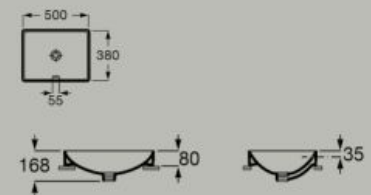

Fineceramic®

Fineceramic® lavabo semi-incasso
500 x 380 mm
A32768K..0