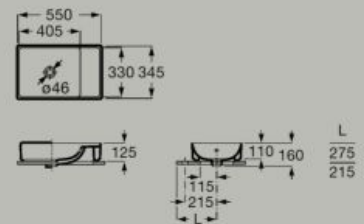

Fineceramic®

Fineceramic® lavabo soprapiano
550 x 345 mm
A32768C..0