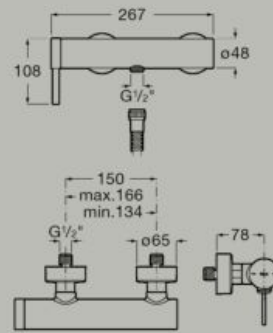

Mixer doccia a muro
A5A219E..0

Giro morbido

Un milione di cicli