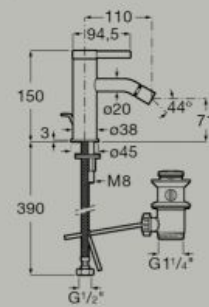

Mixer bidet con corpo liscio e tubi alimentazione flessibili
A5A629E..0