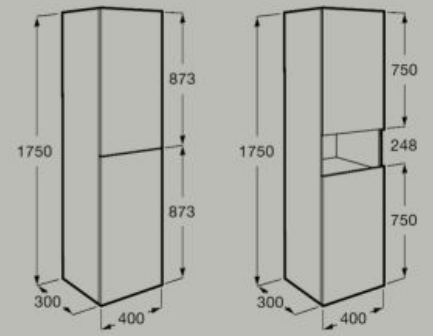

Unità pensile a colonna Delta
1750 x 400 mm

A857635...

Unità pensile a colonna Delta
con mensola
1750 x 400 mm

A857636...

Soft close

Push to open

Reversible

Mensole
regolabili