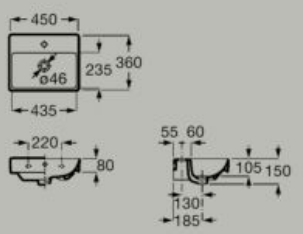

Lavabo a muro compatto Fineceramic®
500 x 360 mm
A32768E..0

Opzionale
Piccola semi-colonna
A337782..0

Fineceramic®