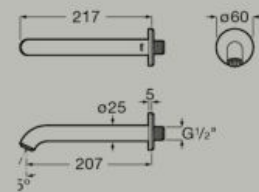

Giro morbido

Un milione di cicli

Bocca erogazione a muro
A5A089E..0