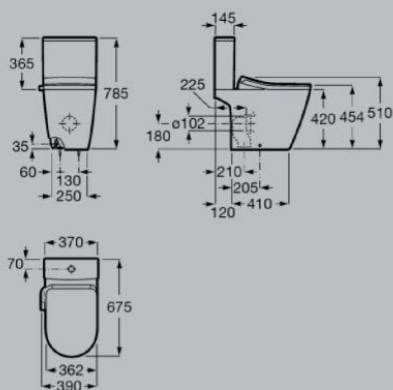

Misure

Dimensioni in mm

Roca Connect

Scarico

Supraglaze®

Luce UV

Chiusura
ammortizzata