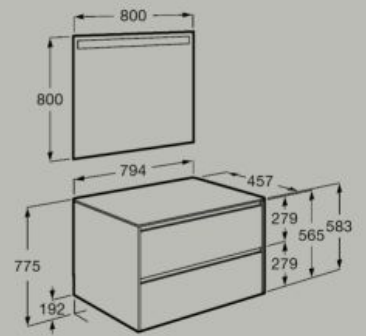

800 x 460 mm

Unità base per bacinella sopra piano lato destro con due cassetti

A851727...

Pack (unità base per bacinella sopra piano lato destro con due cassetti e specchio LED Eidos)

A851715...

Unità base per bacinella sopra piano lato sinistro con due cassetti

A851729...

Pack (unità base per bacinella sopra piano lato sinistro con due cassetti e specchio LED Eidos)

A851717...

Unità base per bacinella sopra piano centrale con due cassetti

A851728...

Pack (unità base per bacinella sopra piano centrale con due cassetti e specchio LED Eidos)

A851716...