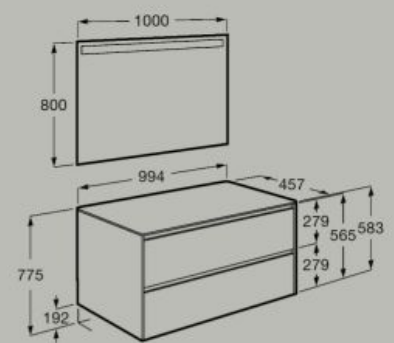

Soft close Led Light

Lavabo non incluso

1000 x 460 mm

Unità base per bacinella sopraiano con due cassetti

A851730...

Pack (unità base per bacinella sopraiano con due cassetti e specchio LED Eidos)

A851718...