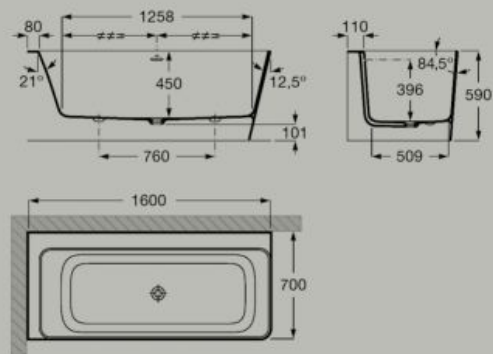

Vasche

Vasca asimmetrica con pannelli in Stonex®.
 Angolo sinistro
 1600 x 700 mm
A248629..0

Include piletta click clack, scarico e troppopieno integrato.

Vasca asimmetrica con pannelli in Stonex®. Angolo destro
 1600 x 700 mm
A248638..0