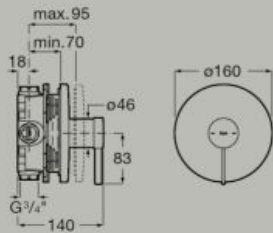

Miscelatore ad incasso (1 via)
A5A2B9E..0

RocaBox necessario
A525869403

Giro morbido

Un milione di cicli

Dimensions in mm. Replace (..) in the product reference with the code of the chosen finish:

● CO Cromo ● NB Nero opaco ● B0 Bianco opaco Finiture Everlux: ● CN Nero Titanio ● RG Oro rosa ● SM Finitura acciaio spazzolato ● VA Ottone spazzolato