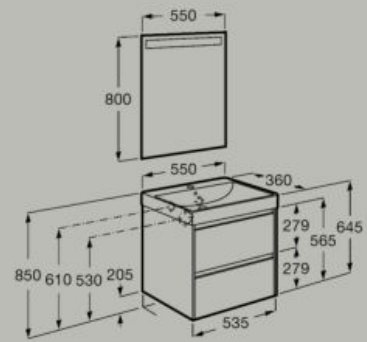

550 x 360 mm

Unik (base compatta con due cassetti e bacinella Fineceramic®)

A851683...

Pack (base compatta con due cassetti, bacinella Fineceramic® e specchio LED Eidos)

A851699...

Soft close Fineceramic® Led Light