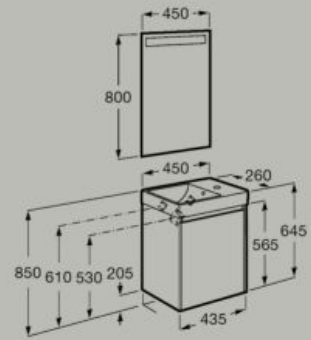

Mobili

450 x 260 mm

Unik (base compatta con un'anta e bacinella Fineceramic®)

A851678...

Pack (base compatta con un'anta, bacinella Fineceramic® e specchio LED Eidos)

A851696...

Caduta ammortizzata Fineceramic® Led Light

400 x 320 mm

Unik (base compatta con un'anta e bacinella Fineceramic®)

A851677...

Pack (base compatta con un'anta, bacinella Fineceramic® e specchio LED Eidos)

A851695...