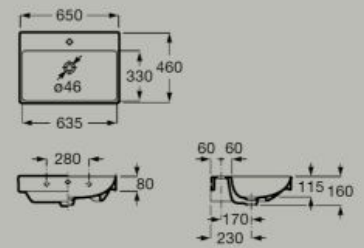

Lavabo a muro compatto in
Fineceramic®. Bacino sul lato destro.
800 x 460 mm
A327688..0

Fineceramic®