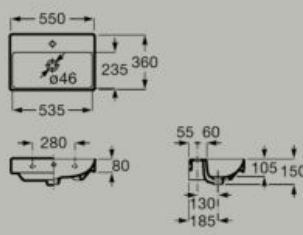

Dimensioni in mm. Colonna e semi-colonna non sono disponibili nella finitura Supraglaze®. Completare (...) il codice prodotto con la finitura scelta:

● 00 Bianco ● 62 Bianco opaco ● S0 Supraglaze® ● 08 Nero opaco