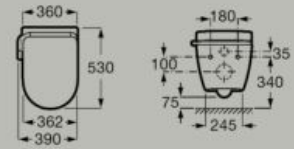

Smart Toilets

In-Wash® Ona sospeso

Smart toilet intelligente sospesa. Roca Rimless, include sedile con funzione e di asciugatura. Ha bisogno di alimentazione. Cassetta a incasso Duplo WC One Smart (A890078020) raccomandata.

A803150S01

Con sedile riscaldato e temperatura regolabile

A80315FS01

In-Wash® Ona monoblocco filoparete compact

Smart toilet monoblocco filomuro compact con doppio scarico 4,5/3 litri e doppia uscita. Roca Rimless, include sedile con funzione e di asciugatura. Ha bisogno di alimentazione

A803461S01