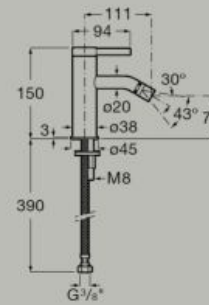

Mixer vasca/doccia a muro con deviatore automatico
A5A029E..0