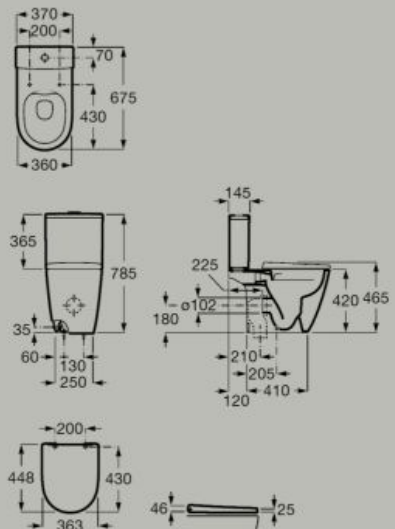

Roca
Rimless®

Altezza
extra

Vaso monoblocco Roca Rimless®
doppio scarico
A342687..0

Cassetta doppio scarico 4,5/3L
per wc con ingresso laterale
A341680..0

Cassetta doppio scarico 4,5/3L
per wc con ingresso inferiore
A341681..0

Sedile e coperchio slim in Supralit®
caduta ammortizzata
A801E12..1

Sedile e coperchio slim in Supralit®
A801E10..1