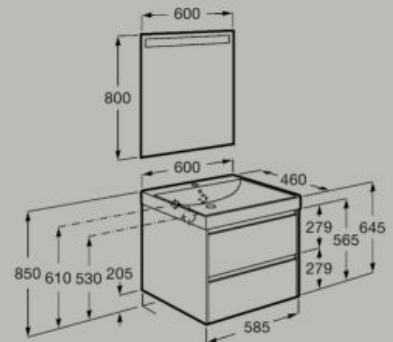

Soft close Fineceramic® Led Light

Dimensioni in mm. Completare (...) il codice prodotto del mobile con la finitura scelta:

● 509 Bianco opaco ● 510 Grigio opaco ● 513 Verde opaco ● 512 Rovere chiaro ● 511 Olmo scuro