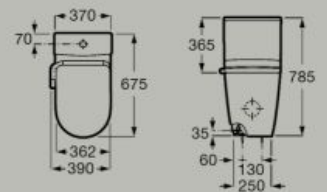

Smart Toilets

In-Wash® Ona sospeso

Smart toilet intelligente sospesa. Roca Rimless, include sedile con funzione e di asciugatura. Ha bisogno di alimentazione. Cassetta a incasso Duplo WC One Smart (A890078020) raccomandata.

A803150S01

Con sedile riscaldato e temperatura regolabile

A80315FS01

In-Wash® Ona monoblocco filoparete compact

Smart toilet monoblocco filomuro compact con doppio scarico 4,5/3 litri e doppia uscita. Roca Rimless, include sedile con funzione e di asciugatura. Ha bisogno di alimentazione

A803461S01

In-Wash® Ona monoblocco

Smart toilet monoblocco con doppio scarico 4,5/3 litri e doppia uscita. Roca Rimless, include sedile con funzione e di asciugatura. Ha bisogno di alimentazione

A803151S01

Con sedile riscaldato e temperatura regolabile

A80315HS01