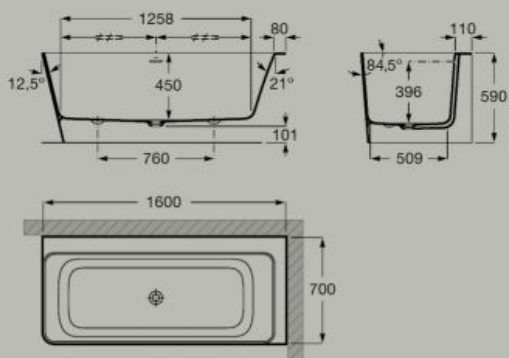

Vasca ad incasso in Stonex®.
1700 x 700 mm
A248631..0

Include piletta click clack, scarico e troppopieno integrato.