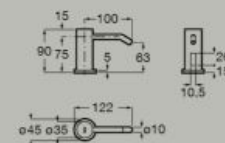

Dispenser sapone e gel igienizzante elettronico, da appoggio (AC)

A818014C00

Alimentazione a rete 230v.
Include alimentatore

Dimensions in mm. Replace (..) in the product reference with the code of the chosen finish:

● CO Cromo ● NB Nero opaco ● B0 Bianco opaco