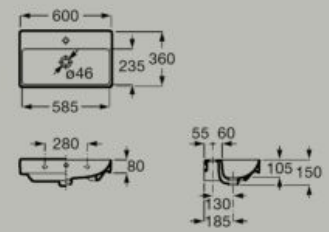

Lavabo a muro compatto Fineceramic®
600 x 360 mm
A327684..0

Opzionale
Piccola semi-colonna
A337782..0

Fineceramic®

Lavabo a muro Fineceramic®
550 x 460 mm
A327685..0

Opzionale
Colonna
A337470..0
Piccola semi-colonna
A337471..0

Fineceramic®