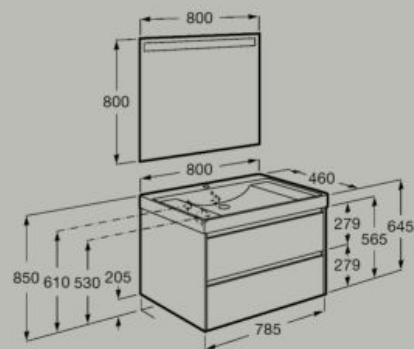

800 x 460 mm

Unik (unità base con due cassetti e
bacinella Fineceramic® lato destro)

A851690...

Pack (unità base con due cassetti,
bacinella Fineceramic® lato destro e
specchio LED Eidos)

A851706...

Unik (unità base con due cassetti e
bacinella Fineceramic® lato sinistro)

A851692...

Pack (unità base con due cassetti,
bacinella Fineceramic® lato sinistro e
specchio LED Eidos)

A851708...

Unik (unità base con due cassetti e
bacinella Fineceramic® centrale)

A851691...

Pack (unità base con due cassetti,
bacinella Fineceramic® centrale e
specchio LED Eidos)

A851707...