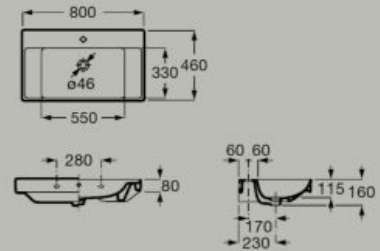

Fineceramic®

Lavabo a muro Fineceramic®
800 x 460 mm
A32768H..0

Opzionale

Colonna

A337470..0

Piccola semi-colonna

A337471..0