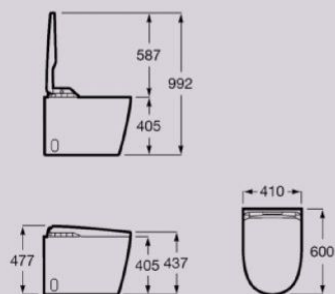

Misure

Functionalities

Multi-getto posteriore

Getto anteriore delicato

Effetto Coanda

Air

In-Tank®

Roca Rimless® Vortex

Scarico igienizzante

Supraglaze®

Luce UV

Apertura e chiusura automatiche

Roca Connect