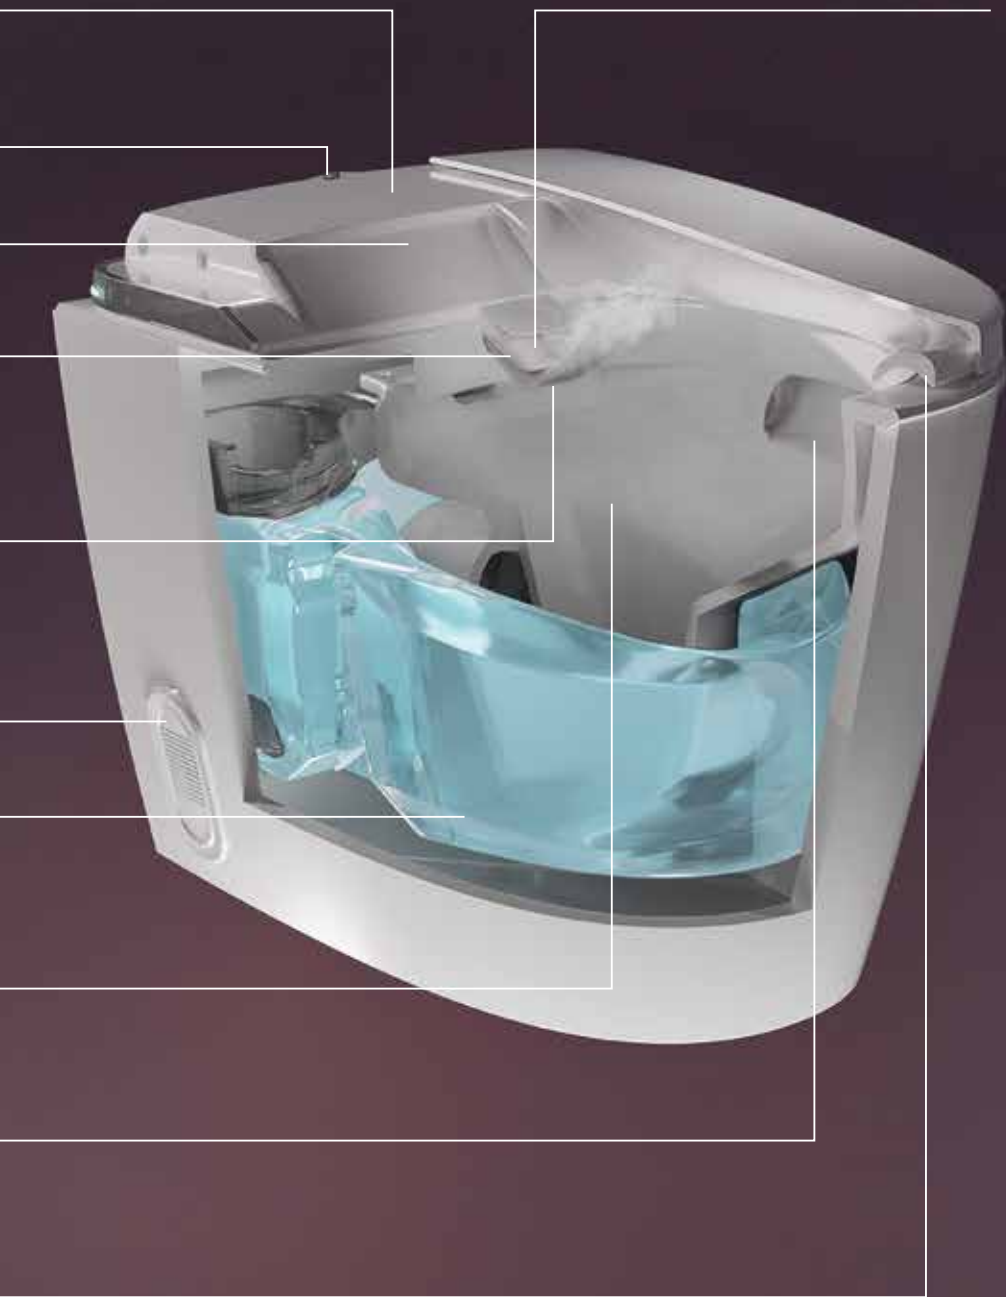

Sedile riscaldato a sgancio rapido: un'esperienza ottimale inizia con un sedile uniformemente riscaldato e facile da rimuovere per semplificare le operazioni di pulizia.

Roca Rimless® Vortex: un vaso appositamente progettato per ottimizzare il flusso dell'acqua, le prestazioni dello scarico e la pulizia.

Roca Connect

Funzioni automatiche

Decalcificazione

Ugello autopulente con luce UV

Effetto Coanda

Deodorizzazione

In-Tank®

Supraglaze®

Roca Rimless® Vortex
Scarico igienizzante

Supralit®
Sedile riscaldato a sgancio rapido

Getto anteriore delicato
Multi-getto posteriore

In-Wash® Insignia

Dati tecnici

In-Wash® Insignia sospeso

A803104001

Smart toilet sospeso con serbatoio integrato a doppio scarico 4,5/3 litri. Include Roca Rimless® Vortex, funzioni premium e rivestimento Supraglaze®. Necessita di alimentazione elettrica.

Misure

Dimensioni in mm

In-Wash® Insignia a pavimento filomuro

A803105001

Smart toilet a pavimento filomuro con serbatoio integrato a doppio scarico 4,5/3 litri. Include Roca Rimless® Vortex, funzioni premium e rivestimento Supraglaze®. Necessita di alimentazione elettrica.