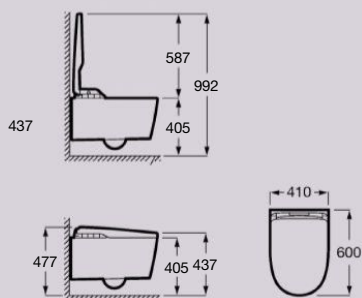

Roca Rimless® Vortex
Scarico igienizzante

Supralit®
Sedile riscaldato a sgancio rapido

Getto anteriore delicato
Multi-getto posteriore

In-Wash® Insignia

Dati tecnici

In-Wash® Insignia sospeso

A803104001

Smart toilet sospeso con serbatoio integrato a doppio scarico 4,5/3 litri. Include Roca Rimless® Vortex, funzioni premium e rivestimento Supraglaze®. Necessita di alimentazione elettrica.

Misure

Dimensioni in mm

In-Wash® Insignia a pavimento filomuro

A803105001

Smart toilet a pavimento filomuro con serbatoio integrato a doppio scarico 4,5/3 litri. Include Roca Rimless® Vortex, funzioni premium e rivestimento Supraglaze®. Necessita di alimentazione elettrica.