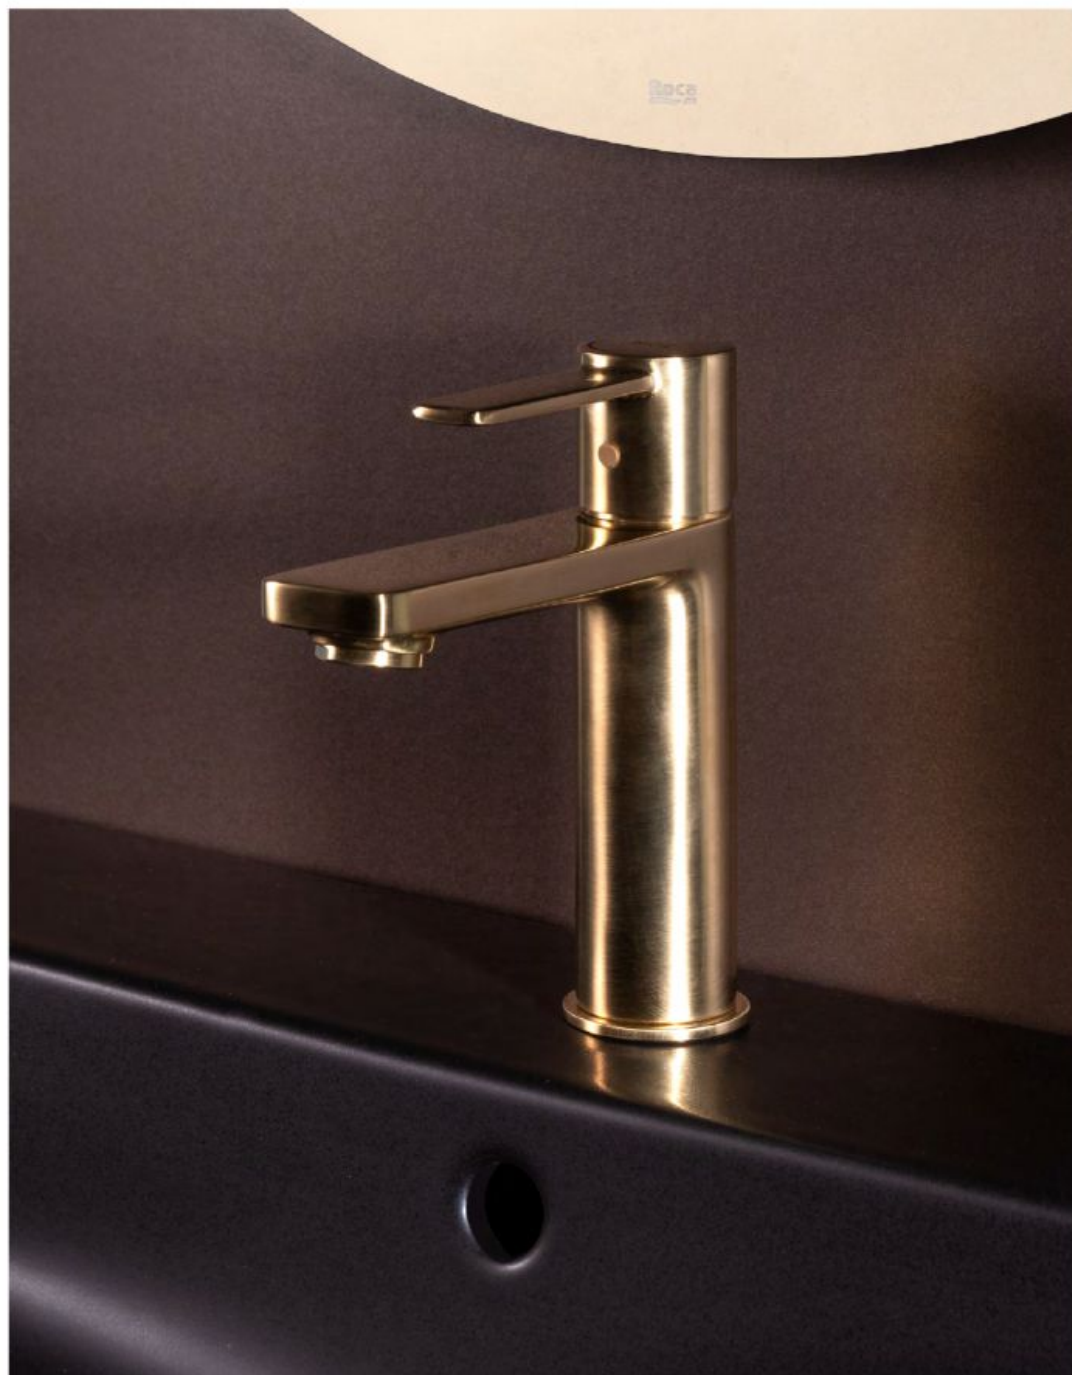

Targa

La collezione Targa, dal nuovo design, ha una silhouette imponente con linee forti che incarnano un'estetica pura e minimalista.

Miscelatore per lavabo Targa XL-Size in cromo

Eleganza senza sforzo

La nuova collezione Targa ispira uno stile di vita all'insegna dell'eleganza sostenibile. Progettata con una meticolosa attenzione ai dettagli, la sua silhouette slanciata e le sue linee pulite e rette emanano un'aria di moderna raffinatezza. Disponibili in diverse dimensioni, questi versatili rubinetti fondono forma e funzione, sono dotati di tecnologie innovative per il risparmio idrico e sono disponibili in diverse finiture.

Miscelatore per lavabo Targa S-Size bianco opaco

Stile ridefinito

I rubinetti Targa hanno subito una meticolosa trasformazione. La collezione rinnovata vanta una silhouette imponente caratterizzata da linee audaci che catturano un'estetica pura e minimalista. Il suo nuovo design sofisticato si integra perfettamente in una vasta gamma di collezioni per il bagno.

Miscelatore per lavabo Targa L-Size nero opaco

Miscelatore per lavabo Targa L-Size in finitura acciaio inox

Miscelatore per lavabo Targa L-Size bianco opaco

Efficienza moderna

Con le sue linee eleganti e geometriche e il caratteristico manico laterale, Targa offre un look pulito ed essenziale ideale per ambienti contemporanei. Perfettamente integrata nel design, la maniglia laterale non solo aggiunge fascino estetico del rubinetto, ma offre anche facilità d'uso ergonomica.