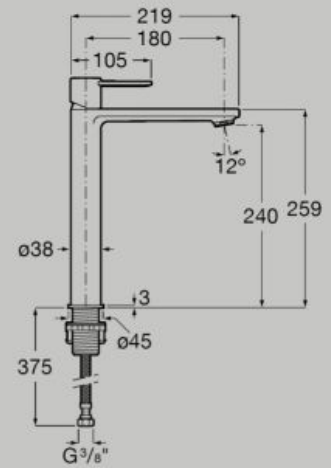

5L/min			
Portata	Cold Start	Un milione di cicli	Evershine

Dimensioni in mm. Sostituire (..) nel riferimento prodotto con il codice della finitura scelta:

● C0 Chromo   ● NB Nero opaco   ● BO Bianco opaco   ● SM Finitura in acciaio inossidabile   ● VA Ottone spazzolato