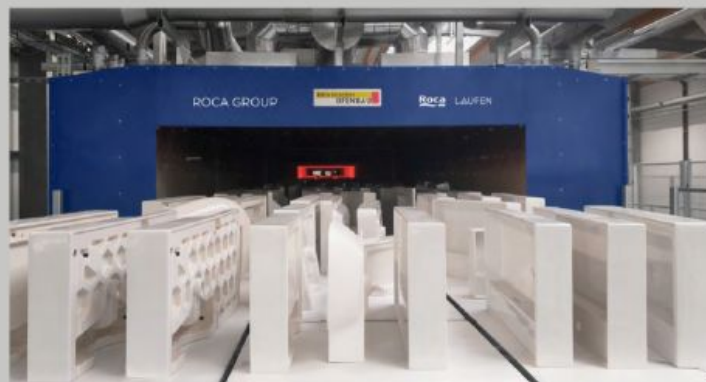

Attraverso la collaborazione e la tecnologia innovativa, miriamo ad aprire la strada verso un futuro sostenibile per l'industria della ceramica.

We Are Water

Da oltre un decennio, la fondazione We Are Water promuove l'igiene globale e la gestione sostenibile dell'acqua, migliorando l'accesso all'acqua pulita e ai servizi igienico-sanitari nelle regioni svantaggiate e, al contempo, sensibilizzando e fornendo formazione.

Impegno

Impegno sostenibile ed etico. Il Gruppo Roca si impegna ad attuare pratiche commerciali responsabili che diano priorità alla tutela dell'ambiente, alla responsabilità sociale e al comportamento etico.

La medaglia d'oro EcoVadis riconosce gli eccezionali risultati in termini di sostenibilità del Gruppo Roca.

In qualità di orgoglioso membro del **Global Compact** delle Nazioni Unite, la sostenibilità costituisce parte integrante del nostro impegno e lavoriamo in linea con gli **Obiettivi di sviluppo sostenibile**.

* Dati dal 2018 al 2023
** Dati dal 2023