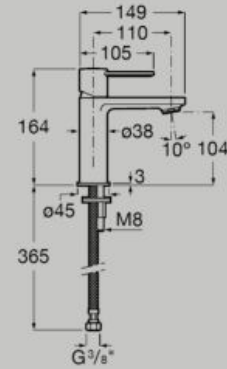

5L/min			
Portata	Cold Start	Un milione di cicli	Evershine

Miscelatore lavabo con corpo liscio
e tubi flessibili di alimentazione.
XL-Size

A5A345F..0