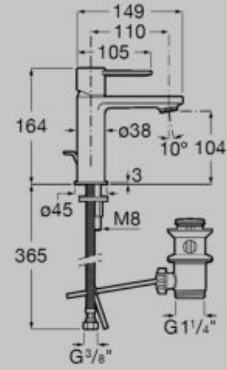

Mixer lavabo

Miscelatore per lavabo con pop-up
e tubi flessibili di alimentazione.
S-Size

A5A305FC00

 5L/min			
Portata	Cold Start	Un milione di cicli	Evershine

Miscelatore lavabo con corpo liscio
e tubi flessibili di alimentazione.
S-Size

A5A325F..0