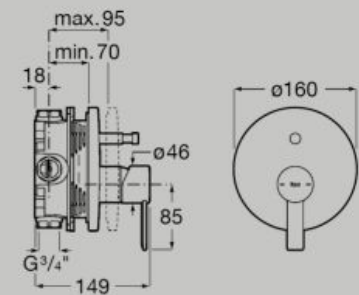

Dimensioni in mm. Sostituire (..) nel riferimento prodotto con il codice della finitura scelta:

● CO Cromo   ● NB Nero opaco   ● B0 Bianco opaco   ● SM Finitura in acciaio inossidabile   ● VA Ottone spazzolato