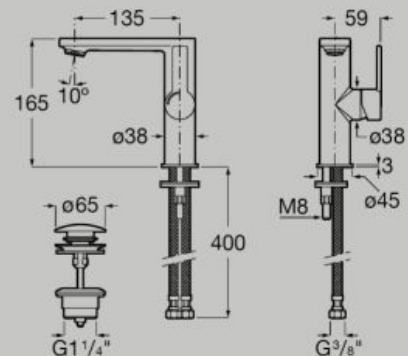

Miscelatore lavabo con maniglia laterale, corpo liscio e tubi flessibili di alimentazione.

L-Size

A5A405F..0

 5L/min			
Portata	Cold Start	Un milione di cicli	Evershine

Miscelatore lavabo ad incasso.

A5A355F..0

Corpo ad incasso necessario