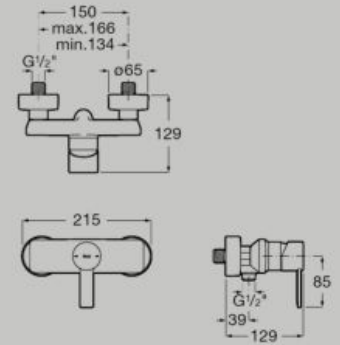

Miscelatori per bagno e doccia

Miscelatore doccia a parete

A5A215F.0

Un milione di cicli

Evershine

Miscelatore a parete con deviatore automatico

A5A025F.0

Un milione di cicli

Evershine