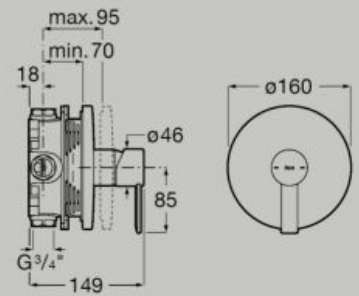

Evershine

Miscelatore doccia incorporato (1 via)

A5A2B5F.0

RocaBox richiesto
A525869403

Un milione di cicli

Evershine

Miscelatore bagno-doccia incorporato con deviatore automatico (2 vie)

A5A0B5F.0