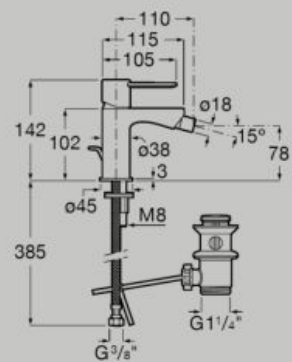

Mixer Bidet

Miscelatore per bidet con piletta pop-up e tubi flessibili di alimentazione

A5A605FC00

8L/min

Un milione di cicli

Evershine

Portata

Miscelatore bidet con corpo liscio e tubi flessibili di alimentazione

A5A625F.0