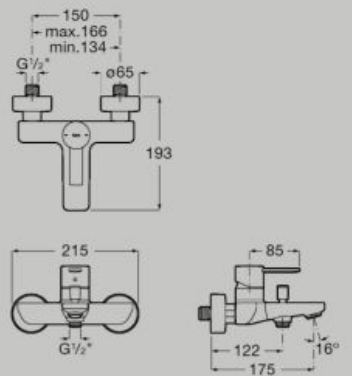

Evershine

Miscelatore doccia incorporato (1 via)

A5A2B5F.0

RocaBox richiesto
A525869403

Un milione di cicli

Evershine

Miscelatore bagno-doccia incorporato con deviatore automatico (2 vie)

A5A0B5F.0