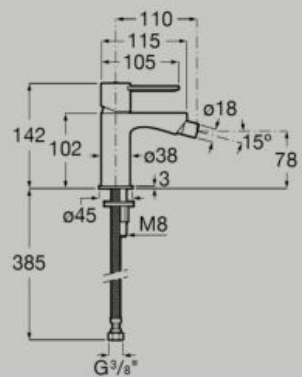

8L/min

Un milione di cicli

Evershine

Portata

Dimensioni in mm. Sostituire (..) nel riferimento prodotto con il codice della finitura scelta:

● C0 Chromo   ● NB Nero opaco   ● BO Bianco opaco   ● SM Finitura in acciaio inossidabile   ● VA Ottone spazzolato