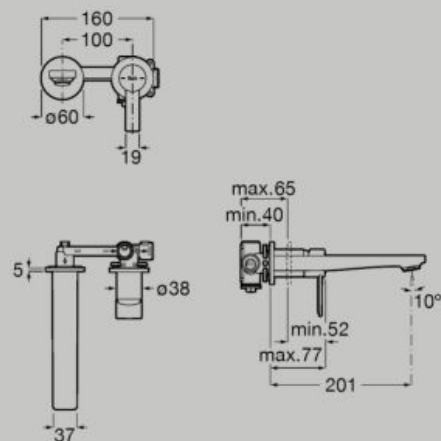

5L/min		
Portata	Un milione di cicli	Evershine

Dimensioni in mm. Sostituire (..) nel riferimento prodotto con il codice della finitura scelta:

CO Chromo   NB Nero opaco   B0 Bianco opaco   SM Finitura in acciaio inossidabile   VA Ottone spazzolato