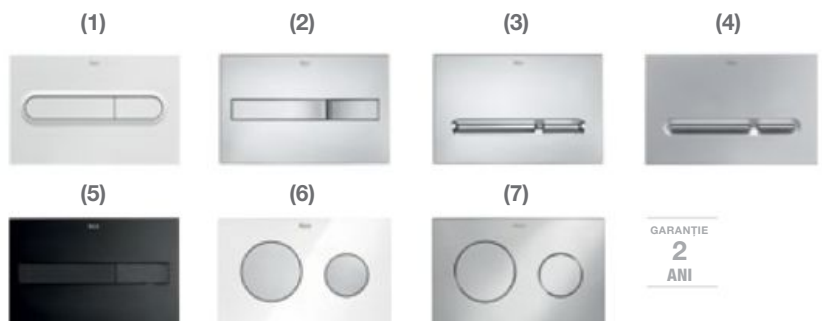

- | | | |
|-------------------------------------|------------|---------|
| (1) PL1 Dual, albă | A890095000 | 143 RON |
| (2) PL2 Dual, cromată | A890096001 | 183 RON |
| (3) PL5 Dual, cromată | A890099001 | 188 RON |
| (4) PL5 Dual, crom mat | A890099002 | 227 RON |
| (5) PL7 Dual, negru mat | A890088206 | 182 RON |
| (6) PL10 Dual, combi (alb/crom mat) | A890089005 | 138 RON |
| (7) PL10 Dual, cromată | A890089001 | 194 RON |