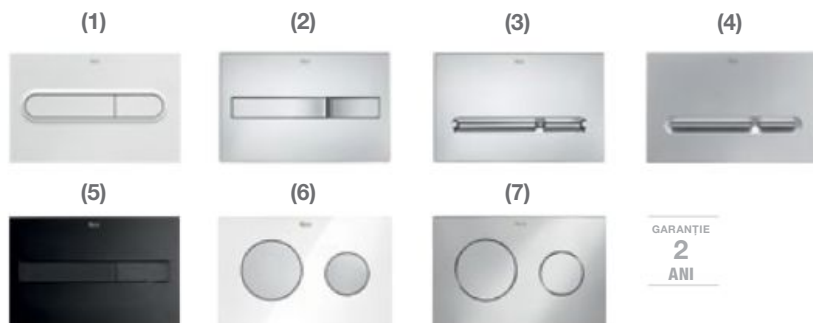

*Se comandă separat. Prețul afișat include TVA.

MERIDIAN – Pachet WC suspendat Rimless

MERIDIAN – vas WC suspendat, Rimless, prindere ascunsă
Capac slim WC, închidere lentă, din duroplast
DUPLO WC - sistem de instalare cu rezervor pentru vas WC suspendat, mecanism cu dublă acționare 6/3, 4,5/3 sau 4/2 litri și accesorii instalare, 500 x 140 x 1120 mm

A34624L000
 A801D12003
 A890090020

~~Preț de listă~~
 2 914 RON, TVA inclus

TVA inclus
1 998 RON

A893104800

* Opțiuni clapete de acționare:

- | | | |
|-------------------------------------|------------|---------|
| (1) PL1 Dual, albă | A890095000 | 143 RON |
| (2) PL2 Dual, cromată | A890096001 | 183 RON |
| (3) PL5 Dual, cromată | A890099001 | 188 RON |
| (4) PL5 Dual, crom mat | A890099002 | 227 RON |
| (5) PL7 Dual, negru mat | A890088206 | 182 RON |
| (6) PL10 Dual, combi (alb/crom mat) | A890089005 | 138 RON |
| (7) PL10 Dual, cromată | A890089001 | 194 RON |

*Se comandă separat. Prețul afișat include TVA.

MERIDIAN – Pachet bideu suspendat

MERIDIAN – bideu suspendat, din porțelan
DUPLO – sistem de instalare pentru bideu suspendat, cu accesorii instalare, 500 x 80 x 1120 mm
 *Bateria din imagine nu este inclusă în pachet.