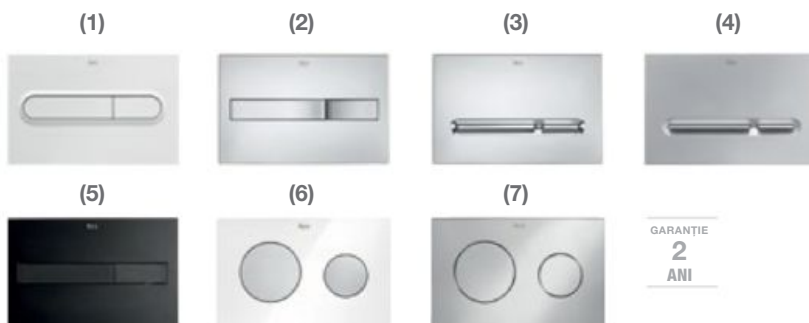

A3460NL000
 A801C4200U
 A890090020

~~Preț de listă~~
~~2 705 RON, TVA inclus~~

TVA inclus
1852 RON

A893104840

* Opțiuni clapete de acționare

MERIDIAN – Pachet WC Compact suspendat, Rimless

MERIDIAN – vas WC compact suspendat, Rimless, prindere ascunsă
Capac slim WC, închidere lentă, din duroplast
DUPLO WC - sistem de instalare cu rezervor pentru vas WC suspendat, mecanism cu dublă acționare 6/3, 4,5/3 sau 4/2 litri și accesorii instalare, 500 x 140 x 1120 mm

A346244000
 A8012B2002
 A890090020

~~Preț de listă~~
~~2 697 RON, TVA inclus~~

TVA inclus
1945 RON

A893104790

* Opțiuni clapete de acționare:

- | | | |
|-------------------------------------|------------|---------|
| (1) PL1 Dual, albă | A890095000 | 143 RON |
| (2) PL2 Dual, cromată | A890096001 | 183 RON |
| (3) PL5 Dual, cromată | A890099001 | 188 RON |
| (4) PL5 Dual, crom mat | A890099002 | 227 RON |
| (5) PL7 Dual, negru mat | A890088206 | 182 RON |
| (6) PL10 Dual, combi (alb/crom mat) | A890089005 | 138 RON |
| (7) PL10 Dual, cromată | A890089001 | 194 RON |

*Se comandă separat. Prețul afișat include TVA.

MERIDIAN – Pachet WC suspendat Rimless

MERIDIAN – vas WC suspendat, Rimless, prindere ascunsă
Capac slim WC, închidere lentă, din duroplast
DUPLO WC - sistem de instalare cu rezervor pentru vas WC suspendat, mecanism cu dublă acționare 6/3, 4,5/3 sau 4/2 litri și accesorii instalare, 500 x 140 x 1120 mm