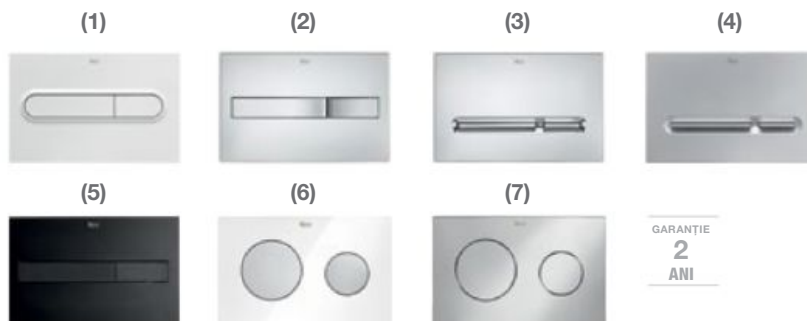

A357248000
 A890091200

GARANȚIE
5
 ANI

*Bateria din imagine nu este inclusă în pachet.

~~Preț de listă~~

~~3 724 RON, TVA inclus~~

INSPIRA Square – Pachet WC suspendat Rimless, onyx

INSPIRA Square – vas WC suspendat, Rimless, fixare ascunsă, onyx
Capac WC din SUPRALIT®, închidere lentă, balamale metalice
 și sistem Easy Remove
DUPLO WC - sistem de instalare cu rezervor pentru vas WC suspendat,
 mecanism cu dublă acționare 6/3, 4,5/3 sau 4/2 litri și accesorii instalare,
 500 x 140 x 1120 mm

A346537640
 A80153264B

A890090020

~~Preț de listă~~

4 374 RON, TVA inclus

* Opțiuni clapete de acționare:

- | | | |
|--|------------|---------|
| (1) PL1 Dual, albă | A890095000 | 143 RON |
| (2) PL2 Dual, cromată | A890096001 | 183 RON |
| (3) PL5 Dual, cromată | A890099001 | 188 RON |
| (4) PL5 Dual, crom mat | A890099002 | 227 RON |
| (5) PL7 Dual, negru mat | A890088206 | 182 RON |
| (6) PL10 Dual, combi
(alb/crom mat) | A890089005 | 138 RON |
| (7) PL10 Dual, cromată | A890089001 | 194 RON |

*Se comandă separat. Prețul afișat include TVA.

INSPIRA Square – Pachet bideu suspendat, onyx

INSPIRA Square – bideu suspendat, fixare ascunsă, culoare onyx
DUPLO – sistem de instalare pentru bideu,
 cu accesorii instalare, 500 x 80 x 1120 mm
 *Bateria din imagine nu este inclusă în pachet.