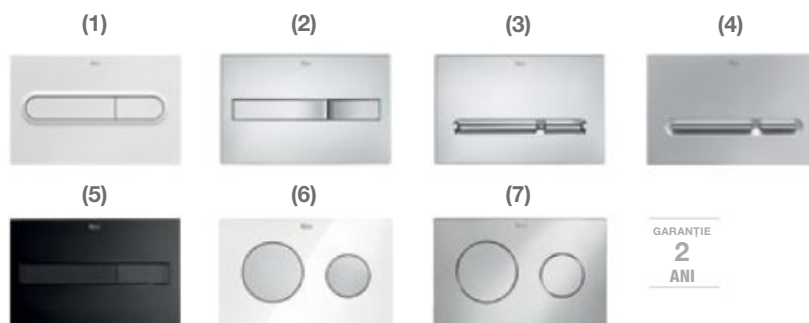

A357248000
 A890091200

GARANȚIE
5 ANI

~~Preț de listă~~
 1 836 RON, TVA inclus

TVA inclus
1 349 RON

A893200100

THE GAP Square – Pachet WC suspendat Rimless

THE GAP Square - vas WC suspendat Rimless, fixare ascunsă
Capac slim WC, închidere lentă, din duroplast
DUPLO WC - sistem de instalare cu rezervor pentru vas WC suspendat, mecanism cu dublă acționare 6/3, 4,5/3 sau 4/2 litri și accesorii instalare, 500 x 140 x 1120 mm

A34647L000
 A801472003
 A890090020

~~Preț de listă~~
~~2 631 RON, TVA inclus~~

TVA inclus
2037 RON
 A893104860

* Opțiuni clapete de acționare:

(1) PL1 Dual, albă	A890095000	143 RON
(2) PL2 Dual, cromată	A890096001	183 RON
(3) PL5 Dual, cromată	A890099001	188 RON
(4) PL5 Dual, crom mat	A890099002	227 RON
(5) PL7 Dual, negru mat	A890088206	182 RON
(6) PL10 Dual, combi (alb/crom mat)	A890089005	138 RON
(7) PL10 Dual, cromată	A890089001	194 RON

*Se comandă separat. Prețul afișat include TVA.

THE GAP Square – Pachet bideu suspendat

THE GAP Square – bideu suspendat cu prindere ascunsă
DUPLO – sistem de instalare pentru bideu suspendat, cu accesorii instalare, 500 x 80 x 1120 mm