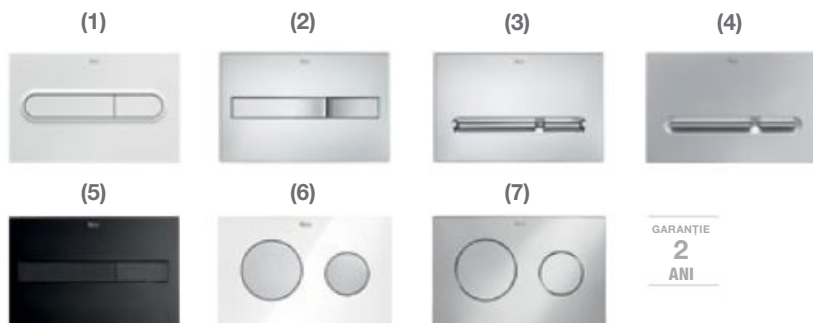

DEBBA Round – vas WC suspendat, Rimless

Capac slim WC, închidere lentă, din duroplast

DUPLO WC - sistem de instalare cu rezervor pentru vas WC suspendat, mecanism cu dublă acționare 6/3, 4,5/3 sau 4/2 litri și accesorii instalare, 500 x 140 x 1120 mm

A346998000

A801B22003

A890090020

~~Preț de listă~~

~~1 790 RON, TVA inclus~~

* Opțiuni clapete de acționare:

(1) PL1 Dual, albă	A890095000	143 RON
(2) PL2 Dual, cromată	A890096001	183 RON
(3) PL5 Dual, cromată	A890099001	188 RON
(4) PL5 Dual, crom mat	A890099002	227 RON
(5) PL7 Dual, negru mat	A890088206	182 RON
(6) PL10 Dual, combi (alb/crom mat)	A890089005	138 RON
(7) PL10 Dual, cromată	A890089001	194 RON

*Se comandă separat. Prețul afișat include TVA.

NEXO – pachet bideu suspendat

NEXO – bideu suspendat, din porțelan

DUPLO – sistem de instalare pentru bideu

suspendat, cu accesorii instalare, 500 x 80 x 1120 mm