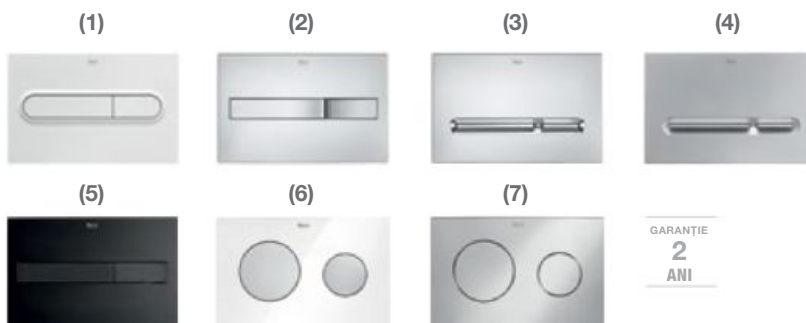

Material de 4 ori mai puțin poros

UȘOR DE CURĂȚAT

Suprafețe cu colțuri rotunjite

DEBBA Square – Pachet WC suspendat Rimless

Aqua Round – Racord apă 1/2" cu suport pentru para de duș

Stella - Pară duș ø100mm, cu 3 funcții: Pulse, Rain, Tonic

Neo-Flex – Furtun duș antitorsiune din PVC satinat(1,75 m), ø DN 15 / 1/2" universal

Braț de perete pentru pălărie duș, 40 cm

~~Preț de listă~~

1 756 RON, TVA inclus

TVA inclus
1354 RON

A893104750

* Opțiuni clapete de acționare:

	(1)	(2)	(3)	(4)
(1) PL1 Dual, albă	A890095000	143 RON		
(2) PL2 Dual, cromată	A890096001	183 RON		
(3) PL5 Dual, cromată	A890099001	188 RON		
(4) PL5 Dual, crom mat	A890099002	227 RON		
(5) PL7 Dual, negru mat	A890088206	182 RON		
(6) PL10 Dual, combi (alb/crom mat)	A890089005	138 RON		
(7) PL10 Dual, cromată	A890089001	194 RON		