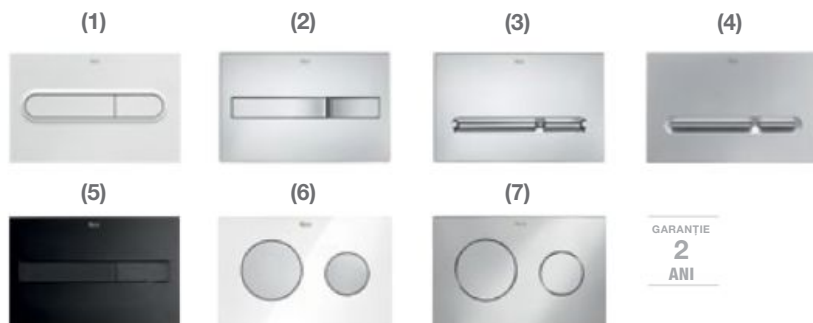

A346527640
 A80152264B

DUPLO WC - sistem de instalare cu rezervor pentru vas WC suspendat,
 mecanism cu dublă acționare 6/3, 4,5/3 sau 4/2 litri și accesorii instalare,
 500 x 140 x 1120 mm

A890090020

~~Preț de listă~~

~~4 380 RON, TVA inclus~~

* Opțiuni clapete de acționare:

(1) PL1 Dual, albă	A890095000	143 RON
(2) PL2 Dual, cromată	A890096001	183 RON
(3) PL5 Dual, cromată	A890099001	188 RON
(4) PL5 Dual, crom mat	A890099002	227 RON
(5) PL7 Dual, negru mat	A890088206	182 RON
(6) PL10 Dual, combi (alb/crom mat)	A890089005	138 RON
(7) PL10 Dual, cromată	A890089001	194 RON