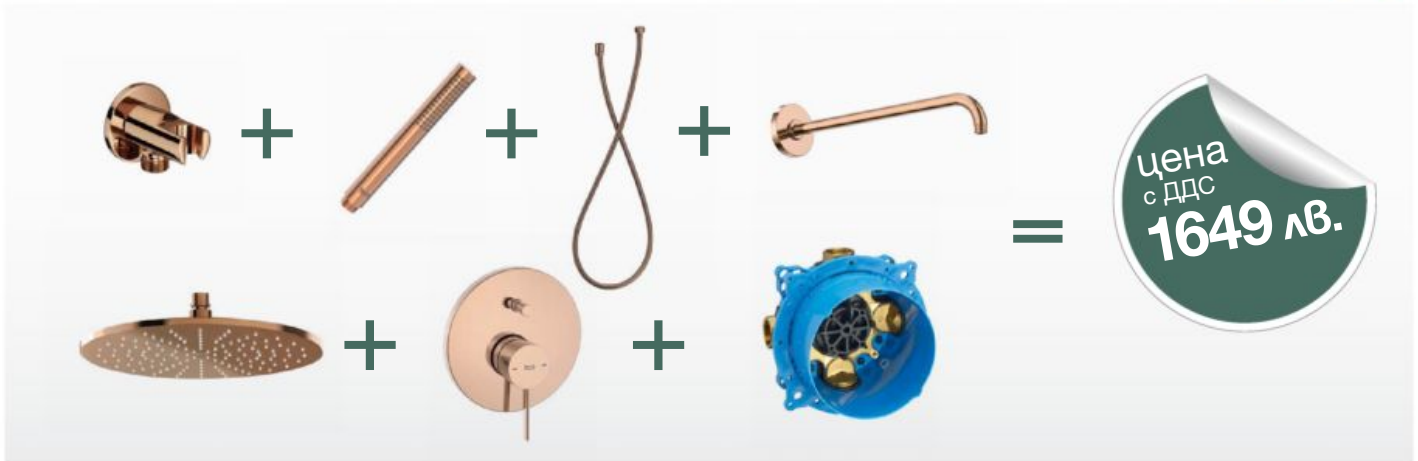

Държач за душ глава 400 мм A5B0250RG0
 Душ глава Rainsense ø300 мм, метална A5B3950RG0
 Вграден смесител Опа A5A0B9ERGO
 RosaBox A525869403

Комплект вграден смесител CALA с аксесоари, бял мат

НОВО

Извод за вода с гържач A5B5250B00
 Душ слушалка STELLA, A5B1B03B00
 ø100 с 3 функции
 Шлаух PVC мат 1,75 м A5B2116B00