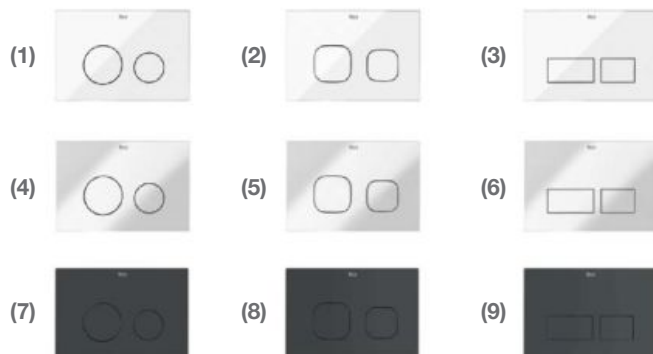

Окачена тоалетна THE GAP ROUND RIMLESS + структура и бутон ACTIVE ONE + тънка седалка и капак

Active One структура A89006002E
фабрична настройка на казанчето 4,5/3л.
Двоен бутон ПО ИЗБОР

Окачена тоалетна чиния The Gap Round Rimless
Тънка седалка и капак със забавено пагане

A3460N7000
A801D12003

Min. 80 mm

Roca

RIMLESS 4,5/3L 6/3L SLIM

Двоен бутон ПО ИЗБОР

Цена с ДДС от 569* лв.

*Посочените цени са за комплект с бутон в бял цвят.

Окачена тоалетна THE GAP SQUARE RIMLESS + структура и бутон ACTIVE ONE + тънка седалка и капак

НОВО

Active One структура A89006002E
фабрична настройка на казанчето 4,5/3л.
Двоен бутон ПО ИЗБОР

Окачена тоалетна чиния The Gap Square Rimless
Тънка седалка и капак със забавено пагане

A34647F000
A801472003

Min. 80 mm

Roca

RIMLESS 4,5/3L 6/3L SLIM

Двоен бутон ПО ИЗБОР

Цена с ДДС от 595* лв.

*Посочените цени са за комплект с бутон в бял цвят.

*Двоен бутон в бял цвят ПО ИЗБОР:

(1) АС2, бял	A890173000
(2) АС3, бял	A890174000
(3) АС4, бял	A890175000

Комплект с бутон хром-гланц или черен мат, ПО ИЗБОР: +22 лв.

(4) АС2, хром-гланц	A890173001
(5) АС3, хром-гланц	A890174001
(6) АС4, хром-гланц	A890175001
(7) АС2, черен мат	A890173006
(8) АС3, черен мат	A890174006
(9) АС4, черен мат	A890175006