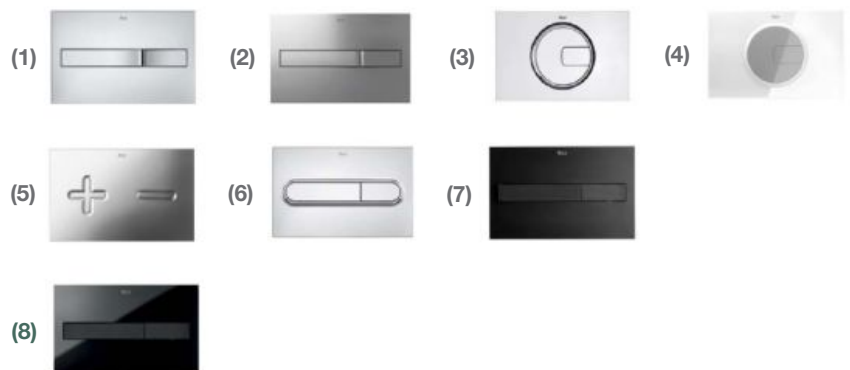

Окачена тоалетна THE GAP ROUND RIMLESS + структура и бутон DUPLLO + седалка и капак Supralit®

Duplo въградено казанче
Двоен бутон ПО ИЗБОР

A890090020

Окачена тоалетна чиния The Gap Round Rimless
Седалка и капак, със забавено пагане,
Supralit®, Easy Remove

A3460NL000
A801D12001

Supralit® - патентован от Roca материал, който осигурява изключителна здравина и хигиеничност.

Окачена тоалетна THE GAP ROUND RIMLESS + структура и бутон DUPLLO + тънка седалка и капак

Duplo въградено казанче
Двоен бутон ПО ИЗБОР

A890090020

Окачена тоалетна чиния The Gap Round Rimless
Тънка седалка и капак, забавено пагане

A3460N7000
A801D12003

* Цената е за комплект с един от изброените бутони по избор:

(1) PL2, хром-гланц	A890096001
(2) PL2, хром-мат	A890096002
(3) PL4, хром-гланц	A890098001
(4) PL4, бяло + хром-мат	A890098005
(5) PL6, хром-гланц	A890085001
(6) PL1, хром-гланц	A890095001
(7) PL7, черно мат	A890088206

Комплект с бутон PL7,
черно гланц + мат: +50 лв.

8) PL7, черно гланц + мат A890088308

Roca