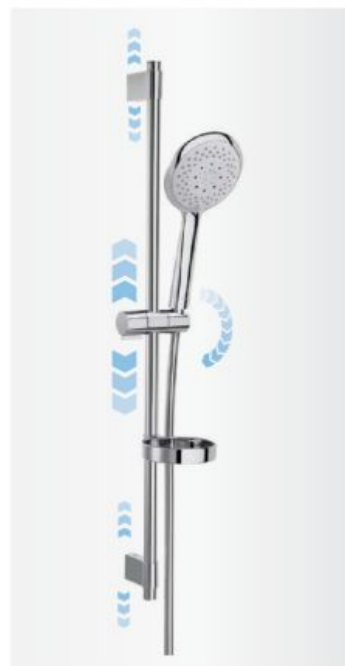

Функции на душ слушалки Roca

Rain.

Функция дъжд

Тънките водни струи създават усещане за удоволствие в цялото тяло.

Pulse.

Функция масаж

Интензивни струи вода освежават тялото.

Tonic.

Функция мехурчета

Постепенните струи дават ефект на мехурчета, осигуряващ изключителен комфорт.

NightRain.

Функция релаксиращ дъжд

Водата и въздухът са съчетани, за да осигурят ненадминат комфорт, който пести и 35% повече вода от функция дъжд.

RainStorm.

Функция тропически дъжд

Изненадваща водна струя осигурява на тялото максимален комфорт и релакс.