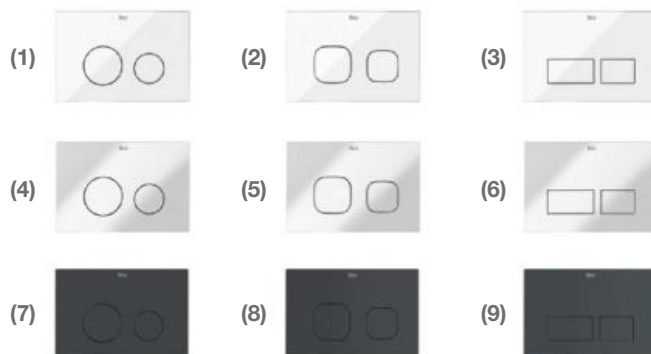

Комплект с бутон хром-гланц или черен мат, ПО ИЗБОР: +22 лв.

- | | |
|---------------------|------------|
| (4) АС2, хром-гланц | A890173001 |
| (5) АС3, хром-гланц | A890174001 |
| (6) АС4, хром-гланц | A890175001 |
| (7) АС2, черен мат | A890173006 |
| (8) АС3, черен мат | A890174006 |
| (9) АС4, черен мат | A890175006 |