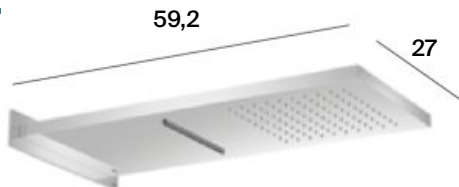

## RainDream

Душ глава за стенен монтаж, неръждаема стомана, с 2 функции - Дъжд и Водопад

A5B134AC00

~~1793<sup>11</sup> лв. + 916<sup>80</sup> €~~

**1638<sup>99</sup> лв.**

**838<sup>00</sup> €**

с ДДС

New