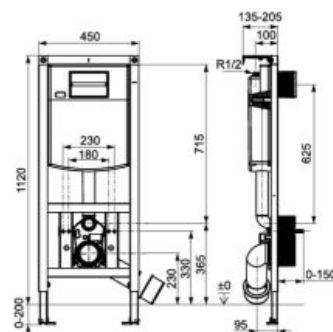

Duplo S

Структура Duplo S с вградено казанче, 135 мм

A8900A902E*