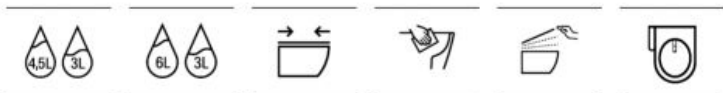

# Meridian

Комплект с окачена тоалетна чиния Meridian Rimless Compact 480 мм

384<sup>00</sup>€

751<sup>04</sup> лв.

с ДДС

Включени продукти

Структура за  
вграждане Duplo S  
**ПО ИЗБОР**

Окачена тоалетна чиния  
Meridian Rimless Compact  
A346244000