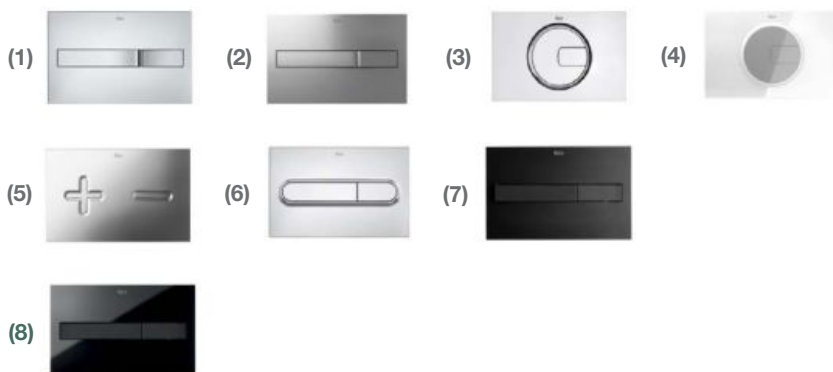

Окачена тоалетна ONA RIMLESS

+ вградено казанче DUPLO + седалка и капак, забавено падане

Duplo вградено казанче
Двоен бутон ПО ИЗБОР

A890090020

Окачена тоалетна чиния Ona Rimless
Седалка и капак, забавено падане,
Easy Remove, Supralit®

A346687000
A801E12001

RIMLESS 4,5/3L 6/3L

Двоен бутон ПО ИЗБОР

цена с ДДС от 874* лв.

Supralit® - патентован от Roca материал, който осигурява изключителна здравина и хигиеничност.

Окачена тоалетна MERIDIAN RIMLESS COMPACT

+ вградено казанче DUPLO + седалка и капак, забавено падане

Duplo вградено казанче
Двоен бутон ПО ИЗБОР

A890090020

Окачена тоалетна Meridian Rimless 480 mm, COMPACT
Седалка и капак, забавено падане, Supralit®

A346244000
A8012AC00B

RIMLESS COMPACT 4,5/3L 6/3L

Двоен бутон ПО ИЗБОР

цена с ДДС от 786* лв.

Supralit® - патентован от Roca материал, който осигурява изключителна здравина и хигиеничност.

* Цената е за комплект с един от изброените бутони по избор:

(1) PL2, хром-гланц	A890096001
(2) PL2, хром-мат	A890096002
(3) PL4, хром-гланц	A890098001
(4) PL4, бяло + хром-мат	A890098005
(5) PL6, хром-гланц	A890085001
(6) PL1, хром-гланц	A890095001
(7) PL7, черно мат	A890088206

Комплект с бутон PL7,
черно гланц + мат: +50 лв.

8) PL7, черно гланц + мат A890088308