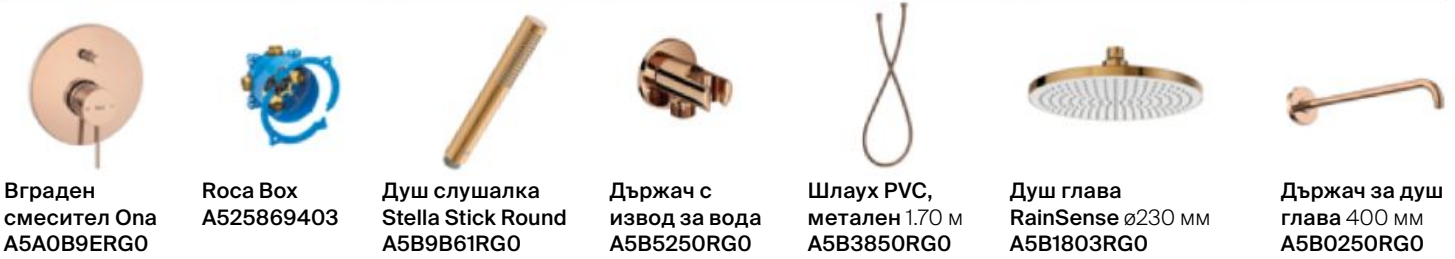

Държач за душ  
глава 400 мм  
A5B0250RG0

# Ona

Комплект с вграден смесител Ona

629<sup>00</sup>€

1 230<sup>22</sup>лв.

с ДДС

Top offer

Rose Gold  
EVERLUX

Включени продукти