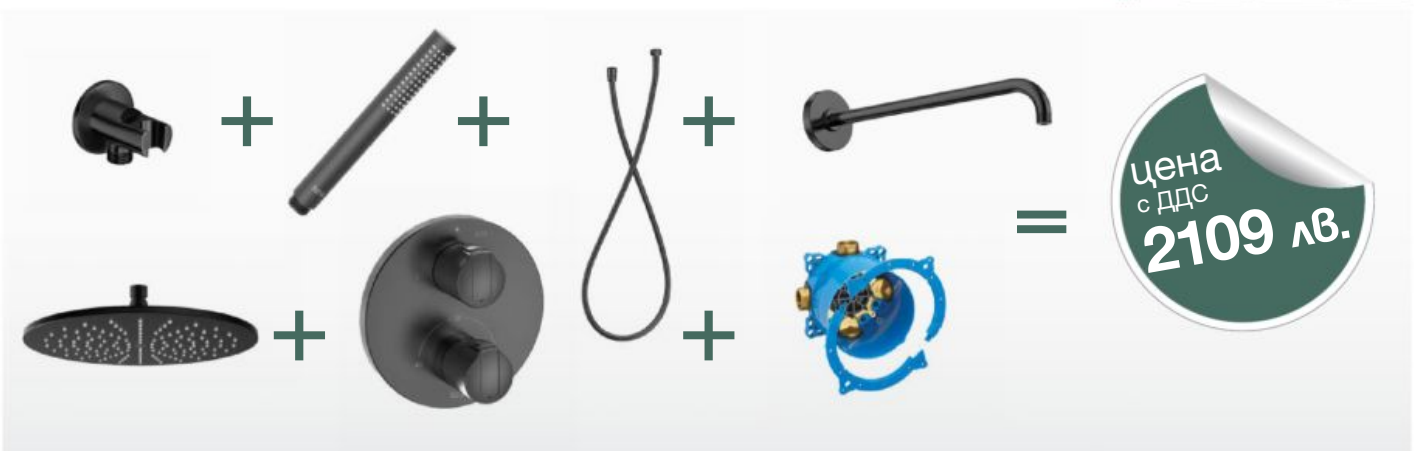

Комплект с вграден термостатичен смесител T-1000 с аксесоари, EVERLUX, Titanium Black

Държач с извод за вода A5B5250CN0
Душ слушалка STELLA Stick с 1 функция A5B3750CN0
Шлаух, метален 1,70 м A5B3850CN0
Държач за душ глава 400 мм A5B0250CN0

Душ глава RAINSENSE ø300 мм, метална A5B3950CN0
Вграден смесител T-1000 Rosa Vox A5A0D09CN0
A525869403

Комплект с вграден термостатичен смесител T-1000, с аксесоари, EVERLUX, Brushed Titanium Black

Държач с извод за вода A5B5250NM0
Душ слушалка STELLA Stick с 1 функция A5B3750NM0
Шлаух, метален 1,70 м A5B3850NM0
Държач за душ глава 400 мм A5B0250NM0

Душ глава RAINSENSE ø300 мм, метална A5B3950NM0
Вграден смесител T-1000 Rosa Vox A5A0D09NM0
A525869403