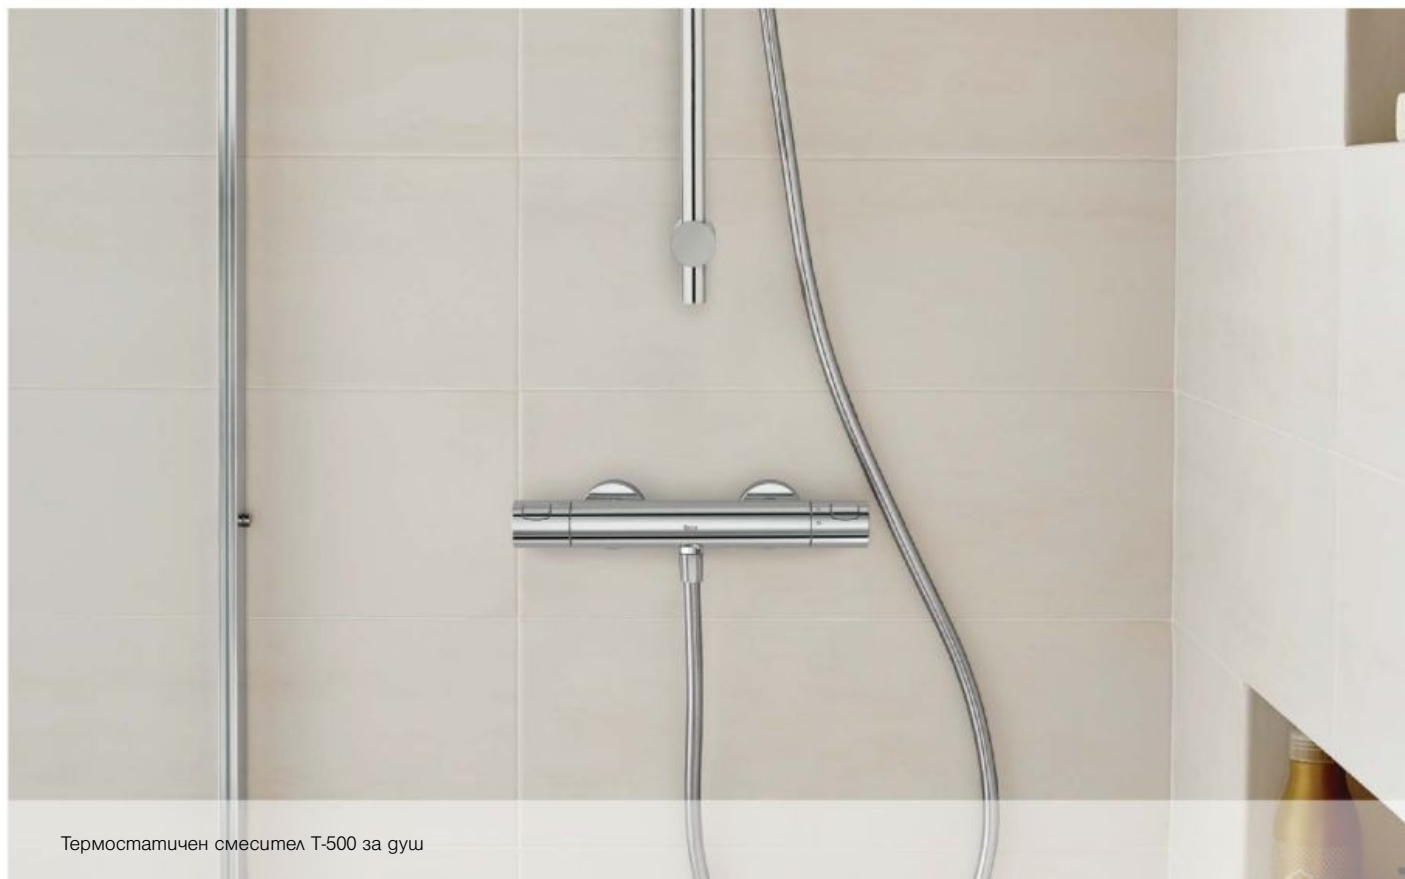

Термостатичен смесител T-1000 за вана-душ + душ комплект Stella

Термостатичен смесител

T-1000 за вана-душ

Душ комплект STELLA

Ø100 мм с 3 функции,
тръбно окачване 700 мм,
PVC шлаух 1,70 м

A5A1E2EC00

A5B1D03C00

5
ГОДИНИ
ГАРАНЦИЯ

цена
с ДДС
839 лв.

Термостатичен смесител T-500 за душ