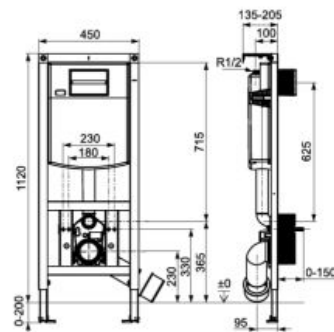

Duplo S

Структура Duplo S с вградено казанче, 135 мм

A8900A902E*