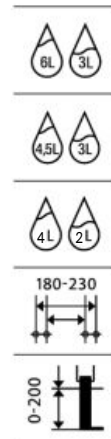

Active One

460мм

Видео инструкции
за монтаж:

Видео инструкции
за обслужване:

Лесна възможност за
настройка на литрите
на частичния обем на
измиване 3/2л.

Лесна възможност за
настройка на литрите
на целия обем на
измиване 6/4,5/4л.