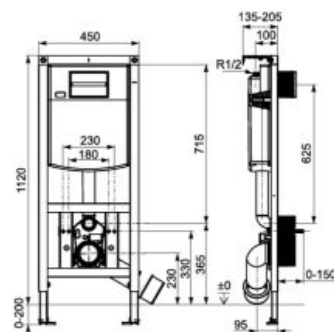

Duplo S

Структура Duplo S с вградено казанче, 135 мм

A8900A902E*