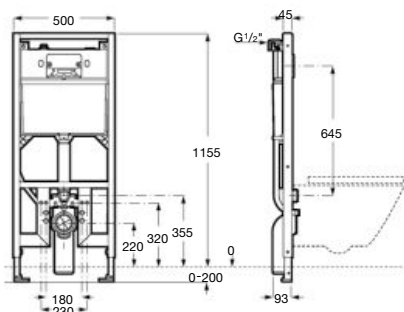

# Duplo S

Структура Duplo S с вградено казанче, 90 мм, компактно

**A8900A0020**