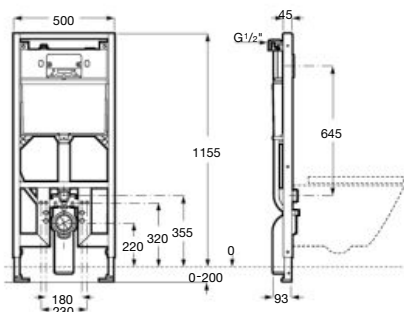

Duplo S

Структура Duplo S с вградено казанче, 90 мм, компактно

A8900A0020