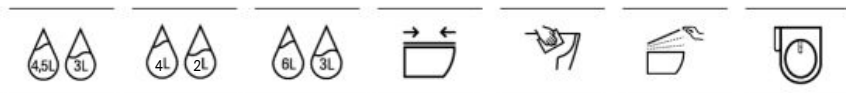

The Gap

Комплект с окачена тоалетна чиния The Gap Compact Square Rimless

396⁰⁰€

774⁵¹ лв.

с ДДС

Top offer

Включени продукти

Структура за
вграждане Duplo S
ПО ИЗБОР

Окачена тоалетна чиния
The Gap Compact Square Rimless
A34647A000

Тънка седалка и капак
със забавено падане
A801732001