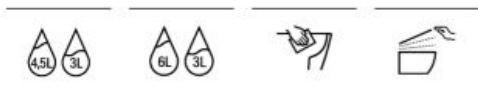

# Inspira

Комплект с окачена тоалетна чиния Inspira Round Rimless

574<sup>00</sup>€

1 122<sup>65</sup> лв.

с ДДС

Включени продукти

Структура за  
вграждане Duplo S  
**ПО ИЗБОР**

Окачена тоалетна чиния  
Inspira Round Rimless  
A346527000