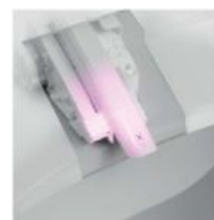

Канюла за измиване и подсушаване

Самопочистваща се канюла

Дезинфекция с UV светлина

Страничен панел и бутон за управление

Roca Connect

Roca

Окачена тоалетна NEXO с бидетна арматура + структура и бутон DUPLO + тънка седалка и капак + смесител за вграждане