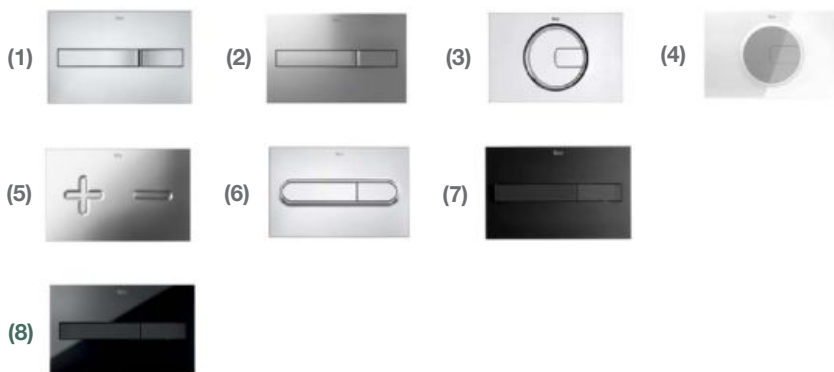

Окачена тоалетна THE GAP COMPACT SQUARE RIMLESS + структура и бутон DUPLLO + тънка седалка и капак

Duplo Вградено казанче
Двоен бутон ПО ИЗБОР

A890090020

Окачена тоалетна The Gap Rimless 480mm
Тънка седалка и капак, забавено пагане

A34647A000
A801732001

RIMLESS COMPACT 4/2L 4,5/3L 6/3L СЦМ

Двоен бутон ПО ИЗБОР

Цена с ДДС от **804*** лв.

Окачена тоалетна THE GAP SQUARE RIMLESS + структура и бутон DUPLLO + седалка и капак Supralit®

Duplo Вградено казанче
Двоен бутон ПО ИЗБОР

A890090020

Окачена тоалетна чиния The Gap Square Rimless
Седалка и капак, със забавено пагане,
Supralit®, Easy Remove

A34647L000
A80147200B

COMPATIBLE RIMLESS 4,5/3L 6/3L

Двоен бутон ПО ИЗБОР

Цена с ДДС от **769*** лв.

Supralit® - патентован от Roca материал, който осигурява изключителна здравина и хигиеничност.

* Цената е за комплект с един от изброените бутони по избор:

(1) PL2, хром-гланц	A890096001
(2) PL2, хром-мат	A890096002
(3) PL4, хром-гланц	A890098001
(4) PL4, бяло + хром-мат	A890098005
(5) PL6, хром-гланц	A890085001
(6) PL1, хром-гланц	A890095001
(7) PL7, черно мат	A890088206

Комплект с бутон PL7,
черно гланц + мат: +50 лв.

8) PL7, черно гланц + мат A890088308