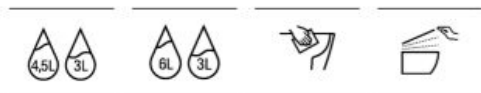

# The Gap

Комплект с окачена тоалетна чиния The Gap Square Rimless

338<sup>00</sup>€

661<sup>07</sup> лв.

с ДДС

Включени продукти

Структура за  
вграждане Duplo S  
**ПО ИЗБОР**

Окачена тоалетна чиния  
The Gap Square Rimless  
A34647F000