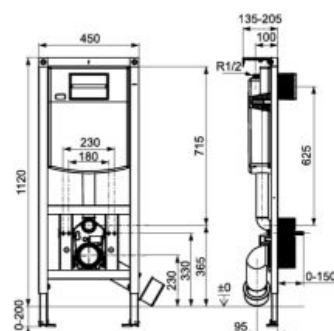

Duplo S

Структура Duplo S с вградено казанче, 135 мм

A8900A902E*