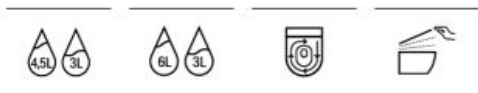

Ona

Комплект с окачена тоалетна чиния Ona Rimless Vortex

450⁰⁰€

880¹² лв.

с ДДС

Top offer

Включени продукти

Структура за
вграждане Duplo S
ПО ИЗБОР