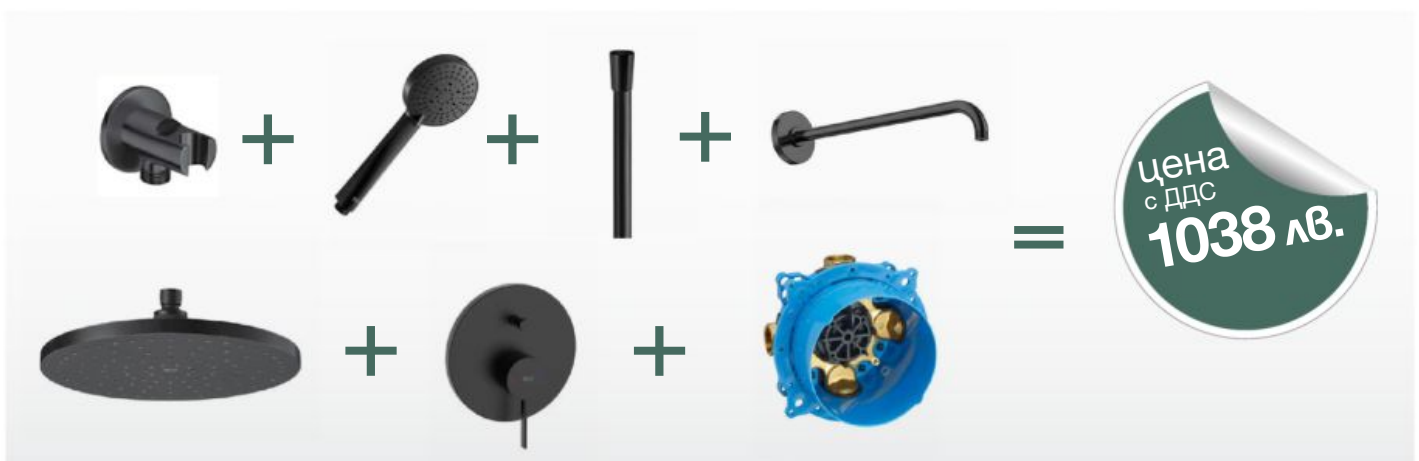

Комплект вграден смесител Опа, с аксесоари, Black Matt

НОВО

Извод за вода с гържач
Душ слушалка STELLA,
ø100 с 3 функции
Schlaux PVC мат 1,75 м

A5B5250NB0
A5B1B03NB0
A5B2116NB0

Държач за душ глава 400 мм
Душ глава Rainsense ø250 мм
Вграден смесител Опа
RosaBox

A5B0250NB0
A5B2250NB0
A5A0B9ENB0
A525869403