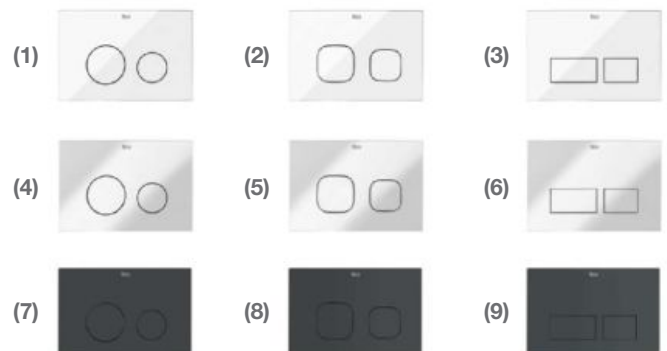

Окачена тоалетна DEBBA ROUND, RIMLESS

НОВО

+ структура и бутон ACTIVE ONE + тънка седалка и капак

Active One структура A89006002E
фабрична настройка на казанчето 4,5/3л.
Двоен бутон ПО ИЗБОР

Окачена тоалетна Debba Rimless, Round
Тънка седалка и капак със забавено пагане

A346998000
A801B22003

Min. 80 mm

COMPATIBLE RIMLESS 4,5/3L 6/3L

Двоен бутон ПО ИЗБОР

цена с ДДС от **527*** лв.

*Посочените цени са за комплект с бутон в бял цвят.

Supralit® - патентован от Roca материал, който осигурява изключителна здравина и хигиеничност.

Окачена тоалетна DEBBA SQUARE, RIMLESS

+ структура и бутон ACTIVE ONE + седалка и капак

Active One структура A89006002E
фабрична настройка на казанчето 4,5/3л.
Двоен бутон ПО ИЗБОР

Окачена тоалетна Debba Rimless, Square
Debba седалка и капак, забавено пагане

A34699L000
A8019D2004

Min. 80 mm

COMPATIBLE RIMLESS 4,5/3L 6/3L

Двоен бутон ПО ИЗБОР

цена с ДДС от **527*** лв.

*Посочените цени са за комплект с бутон в бял цвят.

*Двоен бутон в бял цвят ПО ИЗБОР:

(1) АС2, бял	A890173000
(2) АС3, бял	A890174000
(3) АС4, бял	A890175000

Комплект с бутон хром-гланц или черен мат, ПО ИЗБОР: +22 лв.

(4) АС2, хром-гланц	A890173001
(5) АС3, хром-гланц	A890174001
(6) АС4, хром-гланц	A890175001
(7) АС2, черен мат	A890173006
(8) АС3, черен мат	A890174006
(9) АС4, черен мат	A890175006

Roca