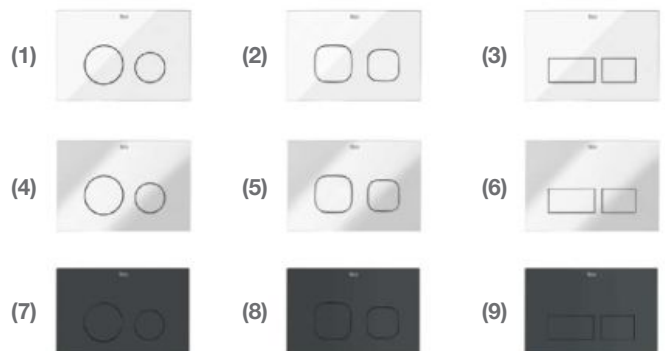

Комплект с бутон хром-гланц или черен мат, ПО ИЗБОР: +22 лв.

- | | |
|---------------------|------------|
| (4) АС2, хром-гланц | A890173001 |
| (5) АС3, хром-гланц | A890174001 |
| (6) АС4, хром-гланц | A890175001 |
| (7) АС2, черен мат | A890173006 |
| (8) АС3, черен мат | A890174006 |
| (9) АС4, черен мат | A890175006 |