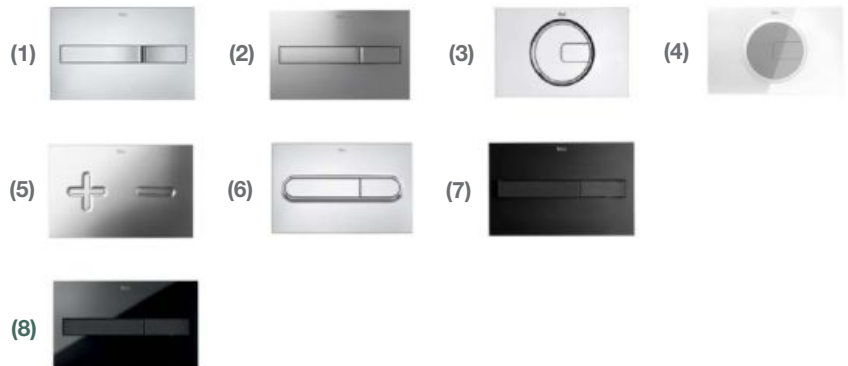

Окачена тоалетна INSPIRA ROUND RIMLESS

+ вградено казанче DUPLO + седалка и капак, забавено падане

Duplo вградено казанче
Двоен бутон ПО ИЗБОР

A890090020

Окачена тоалетна чиния Inspira Round Rimless
Седалка и капак, забавено падане, Easy Remove, Supralit®

A346527000
A80152200B

RIMLESS 4,5/3L 6/3L

цена с ДДС от **1143*** лв.

Supralit® - патентован от Roca материал, който осигурява изключителна здравина и хигиеничност.

Окачена тоалетна INSPIRA SQUARE RIMLESS

+ вградено казанче DUPLO + седалка и капак, забавено падане

Duplo вградено казанче
Двоен бутон ПО ИЗБОР

A890090020

Окачена тоалетна чиния Inspira Square Rimless
Седалка и капак, забавено падане, Easy Remove, Supralit®

A346537000
A80153200B

RIMLESS 4,5/3L 6/3L

цена с ДДС от **1143*** лв.

Supralit® - патентован от Roca материал, който осигурява изключителна здравина и хигиеничност.

* Цената е за комплект с един от изброените бутони по избор:

(1) PL2, хром-гланц	A890096001
(2) PL2, хром-мат	A890096002
(3) PL4, хром-гланц	A890098001
(4) PL4, бяло + хром-мат	A890098005
(5) PL6, хром-гланц	A890085001
(6) PL1, хром-гланц	A890095001
(7) PL7, черно мат	A890088206

Комплект с бутон PL7,
черно гланц + мат: +50 лв.

8) PL7, черно гланц + мат A890088308

Roca