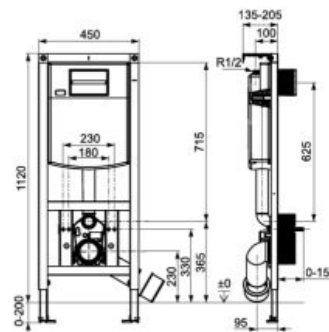

Duplo S

Структура Duplo S с вградено казанче, 135 мм

A8900A902E*