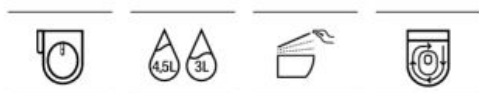

# Optica

Моноблок с тоалетна чиния Optica с тънка седалка

269<sup>00</sup>€

526<sup>12</sup> лв.

с ДДС

New

Включени продукти

Тоалетна чиния за моноблок с двойно оттичане Optica Rimless Vortex A342V16000