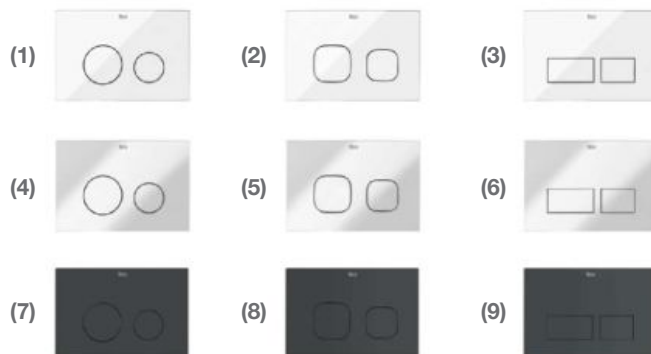

Окачена тоалетна VICTORIA RIMLESS

НОВО

+ структура и бутон ACTIVE ONE + тънка седалка и капак

Active One структура A89006002E
фабрична настройка на казанчето 4,5/3л.
Двоен бутон ПО ИЗБОР

Окачена тоалетна чиния Victoria Rimless
Тънка седалка и капак със забавено пагане

A346V03000
A801392001

Min. 80 mm

Roca

RIMLESS 4,5/3L 6/3L SLIM

Двоен бутон ПО ИЗБОР

цена с ДДС от 476 лв.

*Посочените цени са за комплект с бутон в бял цвят.

Окачена тоалетна ADELE + структура и бутон ACTIVE ONE

+ седалка и капак

Active One структура A89006002E
фабрична настройка на казанчето 4,5/3л.
Двоен бутон ПО ИЗБОР

Окачена тоалетна Adele
Adele седалка и капак, забавено пагане

A346196000
A80129200P

Min. 80 mm

Roca

4,5/3L 6/3L

Двоен бутон ПО ИЗБОР

цена с ДДС от 407* лв.

*Посочените цени са за комплект с бутон в бял цвят.

*Двоен бутон в бял цвят ПО ИЗБОР:

(1) АС2, бял	A890173000
(2) АС3, бял	A890174000
(3) АС4, бял	A890175000

Комплект с бутон хром-гланц или черен мат, ПО ИЗБОР: +22 лв.

(4) АС2, хром-гланц	A890173001
(5) АС3, хром-гланц	A890174001
(6) АС4, хром-гланц	A890175001
(7) АС2, черен мат	A890173006
(8) АС3, черен мат	A890174006
(9) АС4, черен мат	A890175006