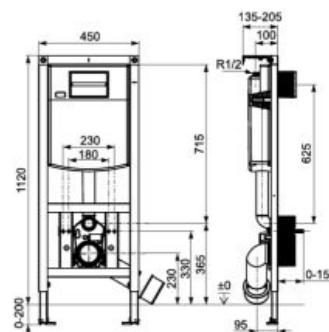

Duplo S

Структура Duplo S с вградено казанче, 135 мм

A8900A902E*