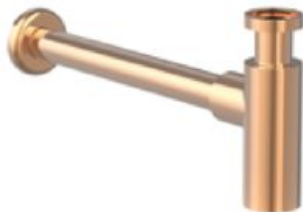

Сифон

A5064070RG

~~281⁶⁴ лв. | 144⁰⁰ €~~

174⁰⁷ лв.

89⁰⁰ €

с ДДС