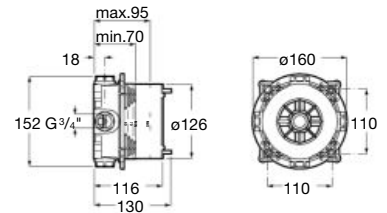

# Even-T

Термостатична душ колона с душ глава  $\varnothing 250$  мм, душ слушалка  $\varnothing 100$  мм, PVC шлаху 1,75 м мат с подвижен държач.

A5A9A2ECN2

~~2473<sup>73</sup> лв. | 1264<sup>80</sup> €~~