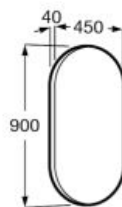

Реф. номер	A (мм)	Стара цена с ДДС	Нова цена с ДДС
A812420000	450	<del>431⁸⁵ лв. | 220⁸⁰ €</del>	402⁹⁰ лв. | 206⁰⁰ €