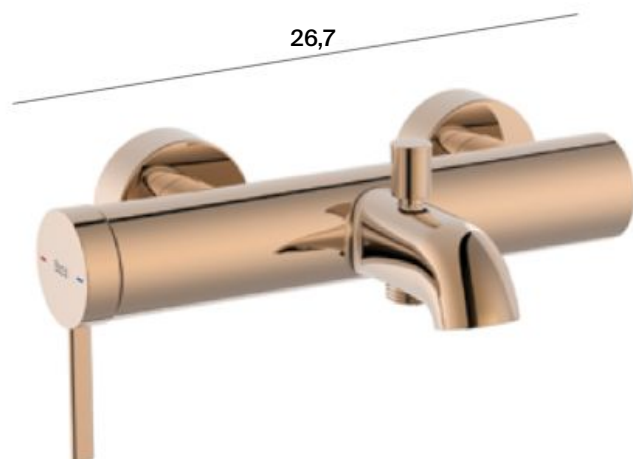

# Ona

Смесител за вана-душ без аксесоари

**A5A029ERGO**

~~629<sup>00</sup> лв. | 321<sup>60</sup> €~~

**520<sup>25</sup> лв. | 266<sup>00</sup> €**

с ДДС

Promo

Rose Gold  
EVERLUX