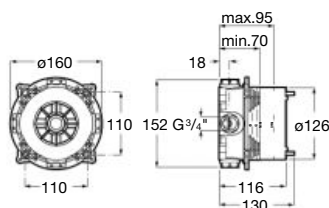

16
11
1 0

цена
с ДДС
173⁰⁰ лв.