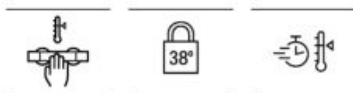

~~1257⁹⁹ лв. | 643²⁰ €~~

780³⁸ лв. | 399⁰⁰ €

с ДДС

Черен
мат