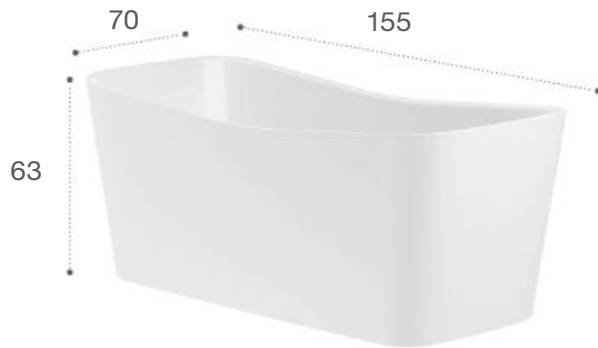

Вана MAUI

НОВО

Свободностояща Вана MAUI SQUARE 1550x700
STONEX®, с slick-slack клапан и сифон, бяла
A248502000

~~Стара цена~~
с ДДС: 4956,00 лв.