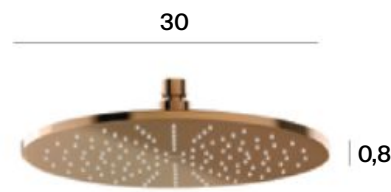

RainDream

Душ глава, метална

A5B3B50RGO

~~685³² лв. | 350⁴⁰ €~~

621⁹⁵ лв. | 318⁰⁰ €

с ДДС