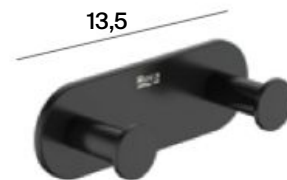

## Hotels

Двойна закачалка

A817571C40

~~91<sup>53</sup> лв. | 46<sup>80</sup> €~~

**48<sup>89</sup> лв.**

**25<sup>00</sup> €**

с ДДС

Черен  
мат