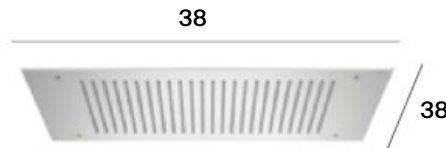

## RainDream

Душ глава за монтаж на таван, неръждаема стомана с 1 функция

A5B104AC00

~~1372<sup>99</sup> лв. + 702<sup>00</sup> €~~

**1247<sup>82</sup> лв.**

**638<sup>00</sup> €**

с ДДС

Душ слушалка Plenum-N.