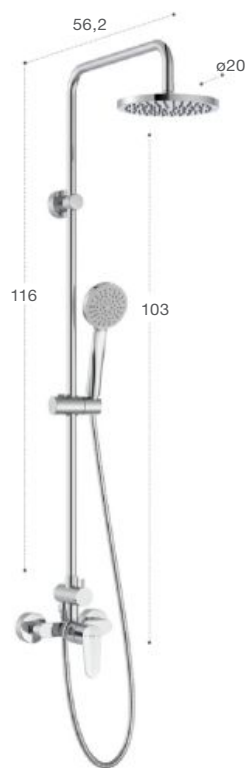

RainStorm.

Функция тропически дъжд

Изненадваща водна струя осигурява на тялото максимален комфорт и релакс.

VICTORIA-M

НОВО

Душ колона Victoria-M

Душ колона с душ глава 200 мм,
душ слушалка 100 мм с 1 функция,
шлаух 1,5 м.

A5A974FC00
~~Стара цена~~
~~с ДДС: 678,00 лв.~~

VICTORIA-M PLUS

НОВО

Душ колона Victoria-M PLUS

Душ колона с регулируема височина,
с душ глава 254 мм, душ слушалка 100 мм
с 1 функция, шлаух 1,5 м, с подвижен държач.

A5A9A4FC00
~~Стара цена~~
~~с ДДС: 732,00 лв.~~

регулируема височина
875 - 1230 мм

VICTORIA CONNECT PLUS

Душ колона VICTORIA CONNECT PLUS

Душ колона за свързване със съществуващ смесител, с регулируема височина, душ глава $\varnothing 245$ мм, ръчен душ $\varnothing 100$ с 1 функция, превключвател, шланг 1,7 м и подвижен държач.

A5B9M61C00

~~Стара цена~~

с ДДС: 441,60 лв.

регулируема височина
850 - 1150 мм

EVEN-M

Душ колона Even-M

с кръгла глава.

Душ колона с регулируема височина от 875 до 1275 мм, с полица, душ глава \varnothing 254 мм, ръчен душ \varnothing 100 с 3 функции, шлаху 1,75 м мат, с подвижен държач с регулируема височина.