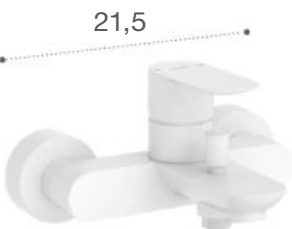

~~Стара цена~~
с ДДС: 429,60 лв.

цена
с ДДС
365⁰⁰ лв.

Стенен смесител за душ Cala
A5A216EB00