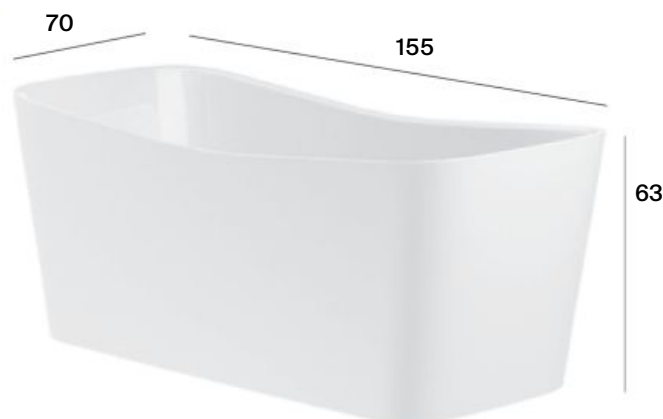

# Maui

Свободностояща вана Square 1550x700 мм STONEX®, с click-clack клапан и сифон.

A248502000

~~4954<sup>51</sup> лв. | 2533<sup>20</sup> €~~

**3892<sup>10</sup> лв. | 1990<sup>00</sup> €**

с ДДС

Promo