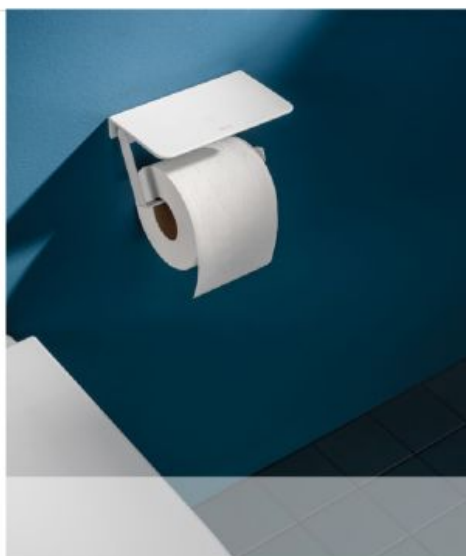

~~Стара цена~~
с ДДС: 174,00 лв.

цена
с ДДС
96⁰⁰ лв.

Стенна тоалетна четка Hotels
A817587B00

~~Стара цена~~
с ДДС: 288,00 лв.

цена
с ДДС
135⁰⁰ лв.

Аксесоари Hotels 2.0 Matt White

Опа

Смесител за умивалник Опа с изпразнител
A5A309EC00