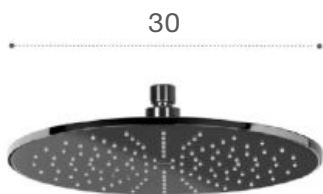

ONA, Titanium Black, Everlux

НОВО

Душ глава, метална
A5B3950CNO

~~Стара цена~~
с ДДС: 667,20 лв.

цена
с ДДС
610⁰⁰ лв.

Рамо
A5B0250CNO