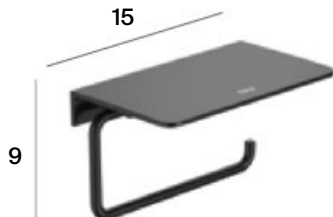

## Hotels

Поставка за тоалетна хартия с полица

A817581C40

~~166<sup>64</sup> лв. | 85<sup>20</sup> €~~

**97<sup>78</sup> лв.**

**49<sup>99</sup> €**

с ДДС

Черен  
мат