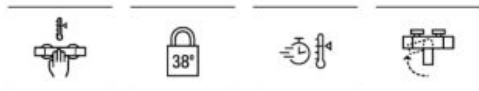

~~1049¹¹ лв. | 536⁴⁰ €~~

592⁶² лв. | 303⁰⁰ €

с ДДС