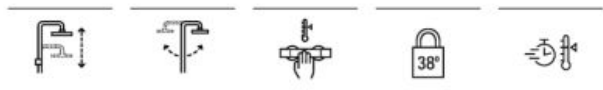

~~1117¹⁷ лв. | 571²⁰ €~~

694³¹ лв. | 355⁰⁰ €

с ДДС