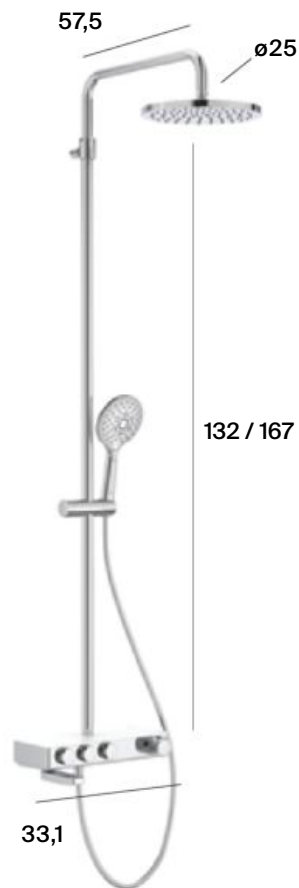

Index-T

Термостатична колона за вана и душ, 3-пътна с регулируема височина от 1320 до 1670 мм, полица, душ глава $\varnothing 250$ мм, душ слушалка Plenum Go 120 мм с 3 функции, PVC шланг 1,7 м мат и прибиращ се чучур.

A5A9H09C00

~~2757⁷² лв.~~ | 1410⁰⁰ €

1541¹⁹ лв. | **788⁰⁰ €**

с ДДС

Термостатична душ колона Index-T