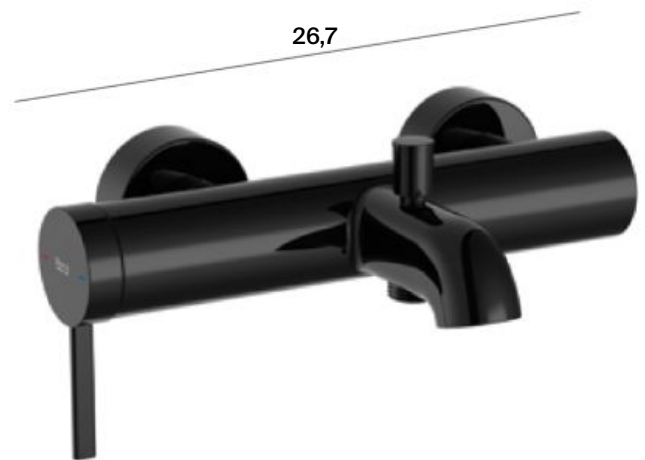

# Ona

Смесител за вана-душ без аксесоари

A5A029ECN0

~~629<sup>00</sup> лв. | 321<sup>60</sup> €~~

**520<sup>25</sup> лв. | 266<sup>00</sup> €**

с ДДС

Promo

Titanium  
Black  
EVERLUX