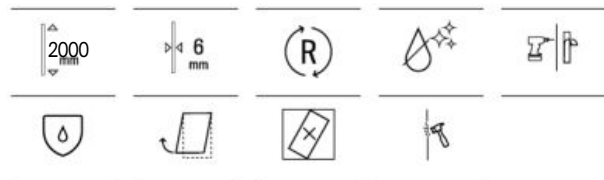

# Victoria Plus

Ъглов параван MR, 6 мм, с две плъзгащи се врати, с два фиксирани панела, височина 2000 мм.

Реф. номер	A (мм)	Съкло	Профил	Стара цена с ДДС	Нова цена с ДДС
AM12F3207D0012NMN	800 (R550)	прозрачно	сребрист	<del>1135<sup>95</sup> лв.   580<sup>90</sup> €</del>	<b>956<sup>40</sup> лв.   489<sup>00</sup> €</b>
AM12F3847D0012NMN	900 (R550)	прозрачно	сребрист	<del>1229<sup>83</sup> лв.   628<sup>80</sup> €</del>	<b>975<sup>95</sup> лв.   499<sup>00</sup> €</b>
AM12E3E87D0012NMN	1000 (R500)	прозрачно	сребрист	<del>1323<sup>71</sup> лв.   676<sup>80</sup> €</del>	<b>1132<sup>43</sup> лв.   579<sup>00</sup> €</b>