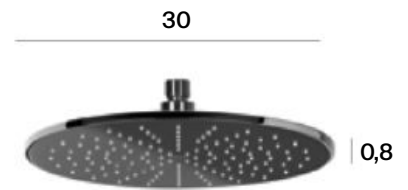

# RainDream

Душ глава, метална

A5B3B50CN0

~~685<sup>32</sup> лв. | 350<sup>40</sup> €~~

**621<sup>95</sup> лв. | 318<sup>00</sup> €**

с ДДС