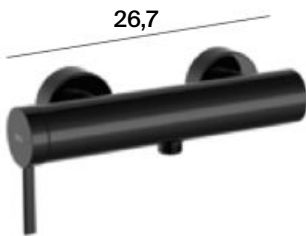

Ona

Смесител за душ без аксесоари

A5A219ECN0

~~591⁴⁴ лв. | 302⁴⁰ €~~

492⁸⁷ лв. | 252⁰⁰ €

с ДДС