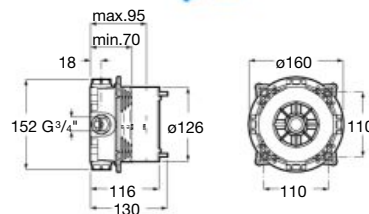

# Even-T

Термостатична душ колона с душ глава  $\varnothing 250$  мм, душ слушалка  $\varnothing 100$  мм, PVC шлаху 1,75 м мат с подвижен държач.

A5A9A2ERG2

~~2473<sup>73</sup> лв. | 1264<sup>80</sup> €~~