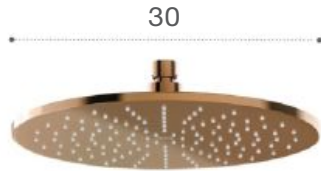

ONA, Rose Gold, Everlux

НОВО

Душ глава, метална
A5B3950RG0

~~Стара цена~~
с ДДС: 667,20 лв.