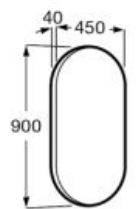

Реф. номер	A (мм)	Стара цена с ДДС	Нова цена с ДДС
A812428000	450	<del>553⁸⁹ лв. | 283²⁰ €</del>	512⁴³ лв. | 262⁰⁰ €