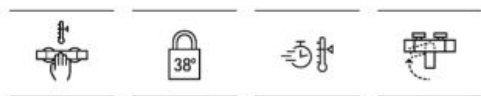

~~1307²⁸ лв. | 668⁴⁰ €~~

792¹¹ лв. | 405⁰⁰ €

с ДДС