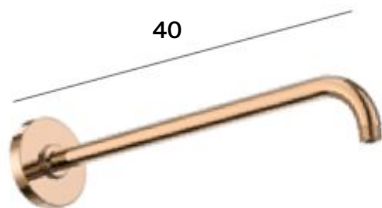

## Sensum-N

Тръбно окачване 700 мм с държач

A5B0709RGO

~~173<sup>68</sup> лв. | 88<sup>80</sup> €~~

**152<sup>56</sup> лв.**

**78<sup>00</sup> €**

с ДДС

Rose Gold  
EVERLUX