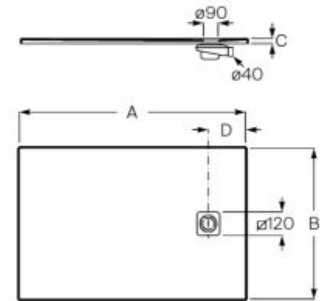

A	B	C	D
1400	900	30	250
1400	800	31	250
1200	900	29	200
1200	800	29	200
1000	800	26	200

Сифон

*Допълнителна опция.

Реф. номер	Височина (мм)	Стара цена с ДДС	Нова цена с ДДС
A27L018000	80	<del>105⁶² лв. | 54⁰⁰ €</del>	56⁷³ лв. | 29⁰⁰ €
A27L026000	60