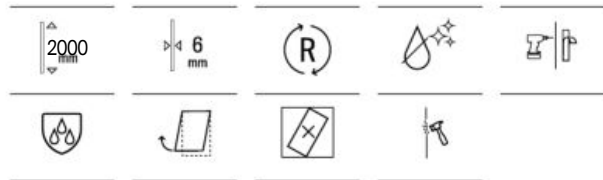

Victoria Plus

Параван L2-E, 6 мм, с една плъзгаща се врата, с един фиксиран панел, за монтаж между стени, височина 2000 мм