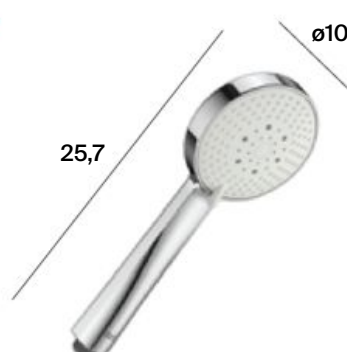

## Stella-N

Душ слушалка ø100 с 3 функции

A5B8113C00

~~42<sup>25</sup> лв. | 21<sup>60</sup> €~~

**31<sup>29</sup> лв.**

**16<sup>00</sup> €**

с ДДС