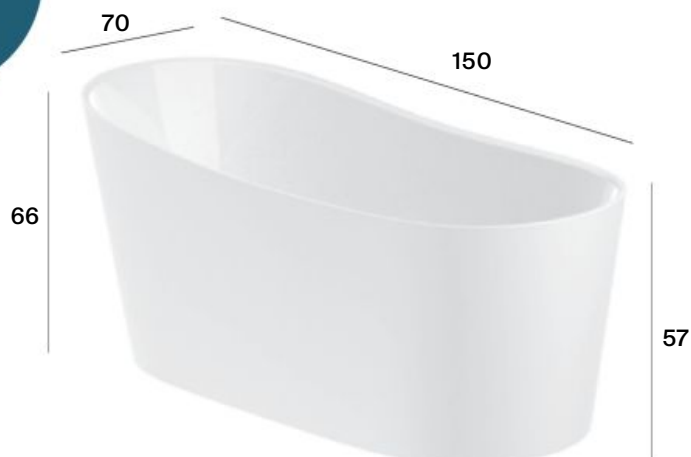

# Maui

Свободностояща вана Round 1500x700 мм STONEX®, с click-clack клапан и сифон.

A248499000

~~4954<sup>51</sup> лв. | 2533<sup>20</sup> €~~

**3892<sup>10</sup> лв. | 1990<sup>00</sup> €**

с ДДС

Promo