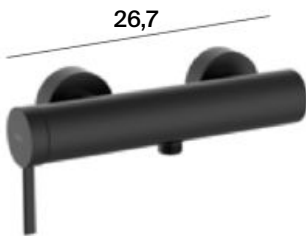

Ona

Смесител за душ без аксесоари

A5A219ENB0

~~551⁵⁴ лв. | 282⁰⁰ €~~

492⁸⁷ лв. | 252⁰⁰ €

с ДДС