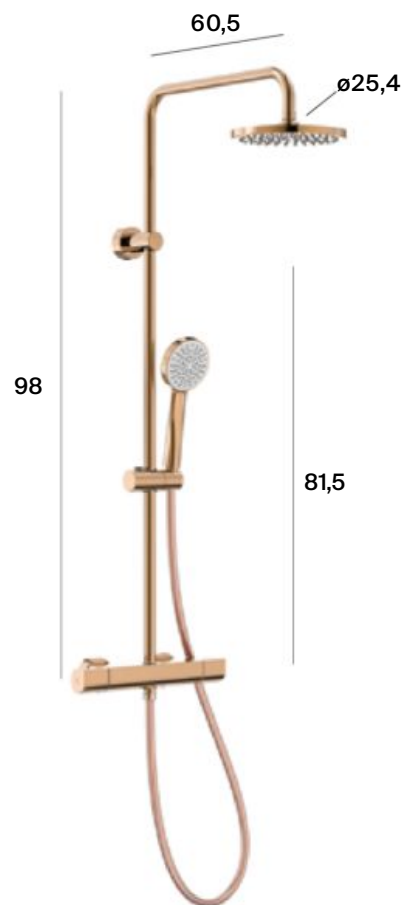

Even-T

Термостатична душ колона с душ глава $\varnothing 250$ мм, душ слушалка $\varnothing 100$ мм, PVC шлаху 1,75 м мат с подвижен държач.

A5A9A2ERG2

~~2473⁷³ лв. | 1264⁸⁰ €~~

2047⁷⁵ лв. | 1047⁰⁰ €

с ДДС

Rose Gold
EVERLUX