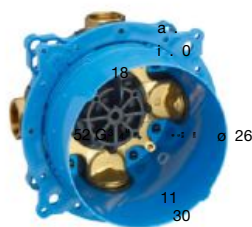

16
11
1 0

цена
с ДДС
173⁰⁰ лв.