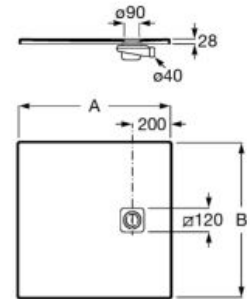

Реф. номер	A (мм)	B (мм)	Цвят	Стара цена с ДДС	Нова цена с ДДС
APA0138438400100			White		487⁰⁰ лв.
APA0138438400200	900	900	Slate	<del>624³⁰ лв. | 319²⁰ €</del>	249⁰⁰ €
APA0138438400400			Black