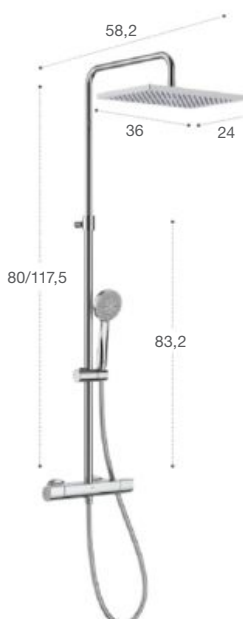

A5A9B90C00

~~Стара цена~~

с ДДС: 1334,40 лв.

Even-M колона Вана-душ

с квадратна глава.

Душ колона с регулируема височина от 1253 до 1653 мм, с полица, душ глава 240x360 мм, чучур за вана \varnothing 100 с 3 функции, ръчен душ, шлаху 1,75 м мат, с подвижен държач с регулируема височина.

A5A9C90C00

~~Стара цена~~

с ДДС: 1496,40 лв.

EVEN-T

Душ колона Even-T Round

Термостатична душ колона. С регулируема височина от 800 до 1175 мм. Включва душ глава $\varnothing 254$ мм, душ слушалка $\varnothing 100$ мм с 3 функции, шланг 1,75 м мат, с подвижен държач с регулируема височина.

A5A9A2EC00

~~Стара цена~~

с ДДС: 1500,00 лв.

EVEN-T

Душ колона Even-T Square

Термостатична душ колона. С регулируема височина от 800 до 1175 мм. Включва душ глава 360x240 мм, душ слушалка $\varnothing 100$ мм с 3 функции, шланг 1,75 м, мат, с подвижен държач с регулируема височина.

A5A202EC00

~~Стара цена~~

с ДДС: 1500,00 лв.

INDEX-T

НОВО

Термостатична душ колона Index-T, 3-пътна

Термостатична душ колона. Включва душ глава $\varnothing 300$ мм с 2 функции, душ слушалка Riepen Go 120 мм с 3 функции, PVC шлаух 1,5 м мат. С включена полица.