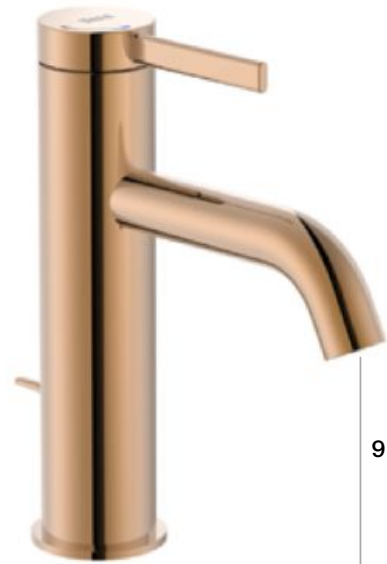

Ona

Смесител за умивалник с изпразнител

A5A309ERGO

~~396⁶⁴ лв. | 202⁸⁰ €~~

285⁵⁵ лв. | 146⁰⁰ €

с ДДС

Rose Gold
EVERLUX

-28%

17,7

9

Ona

Смесител за умивалник с click-clack клапа

A5A3A9ERGO

17,7

9

~~410⁷² лв. | 210⁰⁰ €~~

342²⁷ лв. | 175⁰⁰ €

с ДДС