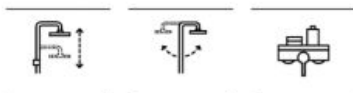

~~826¹⁴ лв. | 422⁴⁰ €~~

666⁹⁴ лв. | 341⁰⁰ €

с ДДС