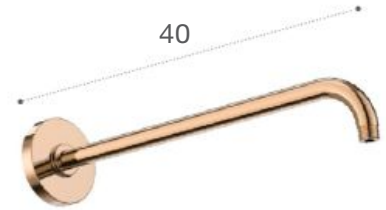

цена
с ДДС
111⁶⁵ лв.

Държач
A5B1350RG0

~~Стара цена~~
с ДДС: 120,90 лв.

цена
с ДДС
111⁶⁵ лв.

Държач с извод за вода
A5B5250RG0

~~Стара цена~~
с ДДС: 99,60 лв.

цена
с ДДС
93³⁸ лв.

Sensum тръбно окачване 800 мм
с държач, регулируема височина
A5B0405RG0