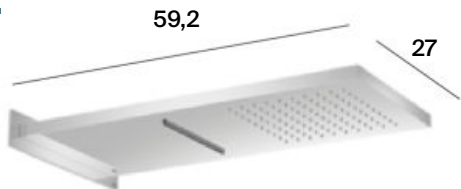

## RainDream

Душ глава за стенен монтаж, неръждаема стомана, с 2 функции - Дъжд и Водопад

A5B134AC00

~~1793<sup>11</sup> лв. + 916<sup>80</sup> €~~

**1638<sup>99</sup> лв.**

**838<sup>00</sup> €**

с ДДС