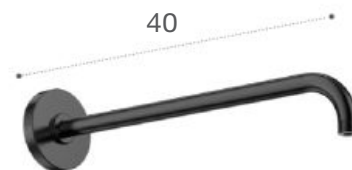

Държач
A5B1350CNO

~~Стара цена~~
с ДДС: 120,90 лв.

цена
с ДДС
111⁰⁰ лв.

Държач с извод за вода
A5B5250CNO

~~Стара цена~~
с ДДС: 99,60 лв.

цена
с ДДС
94⁰⁰ лв.

Sensum тръбно окачване 800 мм
с държач, регулируема височина
A5B0405CNO