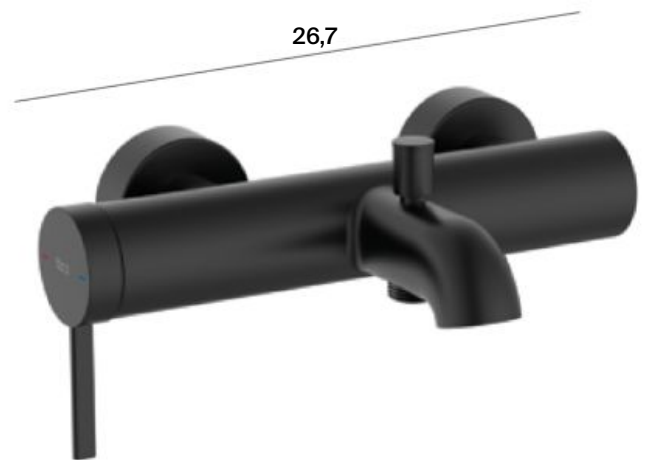

# Ona

Смесител за вана-душ без аксесоари

A5A029ENB0

~~586<sup>75</sup> лв. | 300<sup>00</sup> €~~

**524<sup>16</sup> лв. | 268<sup>00</sup> €**

с ДДС

Promo

Черен  
мат