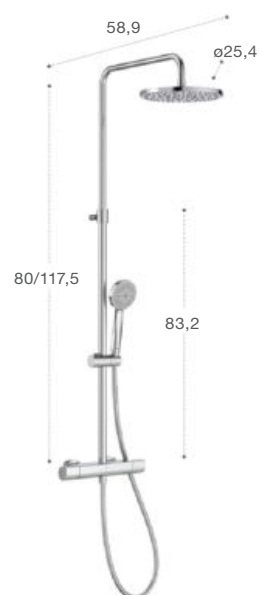

A5A9790C00

~~Стара цена~~

с ДДС: 802,80 лв.

Душ колона Even-M

с квадратна глава.

Душ колона с регулируема височина от 875 до 1275 мм, с полица, душ глава 240x360 мм, ръчен душ \varnothing 100 с 3 функции, шлаху 1,75 м мат, с подвижен държач с регулируема височина.

A5A9B90C00

~~Стара цена~~

с ДДС: 1334,40 лв.

Even-M колона Вана-душ

с квадратна глава.

Душ колона с регулируема височина от 1253 до 1653 мм, с полица, душ глава 240x360 мм, чучур за вана \varnothing 100 с 3 функции, ръчен душ, шлаху 1,75 м мат, с подвижен държач с регулируема височина.

A5A9C90C00

~~Стара цена~~

с ДДС: 1496,40 лв.

EVEN-T

Душ колона Even-T Round

Термостатична душ колона. С регулируема височина от 800 до 1175 мм. Включва душ глава $\varnothing 254$ мм, душ слушалка $\varnothing 100$ мм с 3 функции, шланг 1,75 м мат, с подвижен държач с регулируема височина.

A5A9A2EC00

~~Стара цена~~

с ДДС: 1500,00 лв.

EVEN-T

Душ колона Even-T Square

Термостатична душ колона. С регулируема височина от 800 до 1175 мм. Включва душ глава 360x240 мм, душ слушалка $\varnothing 100$ мм с 3 функции, шланг 1,75 м, мат, с подвижен държач с регулируема височина.