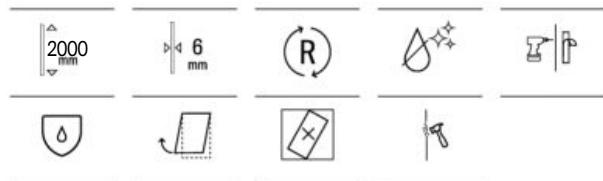

# Victoria Plus

Ъглов параван 2L2, 6 мм, с две плъзгащи се врати, с два фиксирани панела, височина 2000 мм.  
Поръчват се 2 бр за комплект или се комбинира с друг размер.

Реф. номер	A или B (мм)	Съкло	Профил	Стара цена с ДДС	Нова цена с ДДС
AM12A3207D0012NMN	800	прозрачно	сребрист	<del>549<sup>20</sup> лв.</del>   280 <sup>80</sup> €	395 <sup>07</sup> лв.   202 <sup>00</sup> €
AM12A3847D0012NMN	900	прозрачно	сребрист	<del>567<sup>97</sup> лв.</del>   290 <sup>40</sup> €	414 <sup>64</sup> лв.   212 <sup>00</sup> €
AM12A3E87D0012NMN	1000	прозрачно	сребрист	<del>577<sup>36</sup> лв.</del>   295 <sup>20</sup> €	434 <sup>19</sup> лв.   222 <sup>00</sup> €