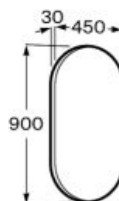

Реф. номер	A (мм)	Стара цена с ДДС	Нова цена с ДДС
A812429000	450	<del>406⁰³ лв. | 207⁶⁰ €</del>	375⁵² лв. | 192⁰⁰ €