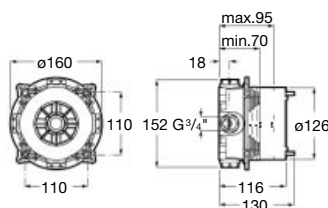

16
11
1 0

цена
с ДДС
173⁰⁰ лв.