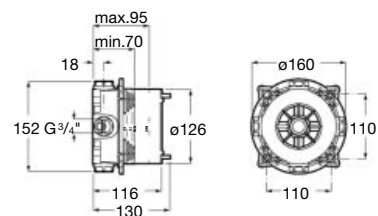

RocaBox

Монтира се с вградени смесители за вана-душ A5A0B9ENB0
и за душ A5A2B9ENB0

A525869403

220⁶²лв. | 112⁸⁰€

177⁹⁸лв.

91⁰⁰€

с ДДС