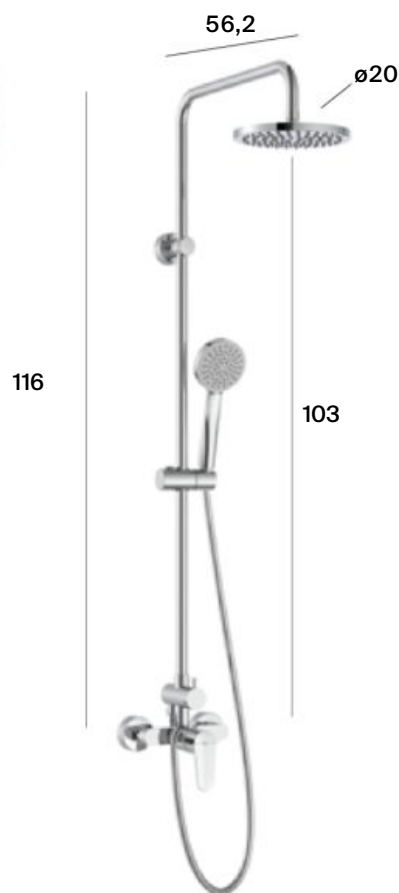

## RainDream

Душ глава за монтаж на таван, неръждаема стомана с 1 функция

A5B104AC00

~~1372<sup>99</sup> лв. + 702<sup>00</sup> €~~

**1247<sup>82</sup> лв.**

**638<sup>00</sup> €**

с ДДС

Душ слушалка Plenum-N.

# Victoria-M

Душ колона с душ глава  $\varnothing 200$  мм, душ слушалка  $\varnothing 100$  мм с 1 функция и шлаух 1,5 м.

A5A974FC00

~~697<sup>06</sup> лв. | 356<sup>40</sup> €~~

**492<sup>87</sup> лв. | 252<sup>00</sup> €**

# Victoria-M Plus

Душ колона с регулируема височина и душ глава  $\varnothing 254$  мм, душ слушалка  $\varnothing 100$  мм с 1 функция, шлаух 1,5 м и подвижен държач.

A5A9A4FC00

~~753<sup>39</sup> лв. | 385<sup>20</sup> €~~