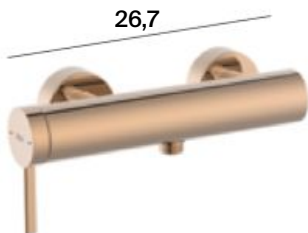

Ona

Смесител за душ без аксесоари

A5A219ERGO

~~591⁴⁴ лв. | 302⁴⁰ €~~

492⁸⁷ лв. | 252⁰⁰ €

с ДДС