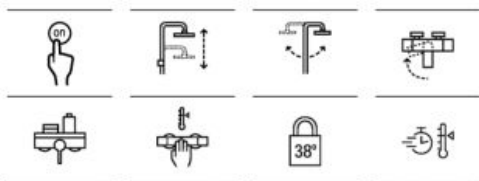

Index-T

Термостатична колона за вана и душ, 3-пътна с регулируема височина от 1320 до 1670 мм, полица, душ глава $\varnothing 250$ мм, душ слушалка Plenum Go 120 мм с 3 функции, PVC шланг 1,7 м мат и прибиращ се чучур.

A5A9H09C00

~~2757⁷² лв.~~ | 1410⁰⁰ €

1541¹⁹ лв. | **788⁰⁰ €**

с ДДС

Термостатична душ колона Index-T