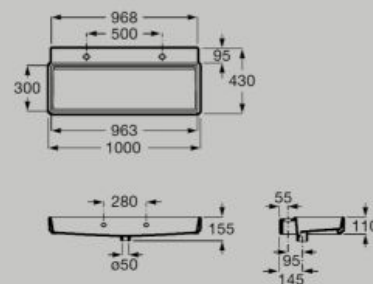

Lavabo mural asymétrique
avec cuve à gauche
800 x 430 mm
A327697..0

Vidage
caché

Lavabo mural percé 1 trou
1000 x 430 mm
A327698..0

Vidage
caché

Lavabo mural percé 2 trous
1000 x 430 mm
A327699..0

Vidage
caché