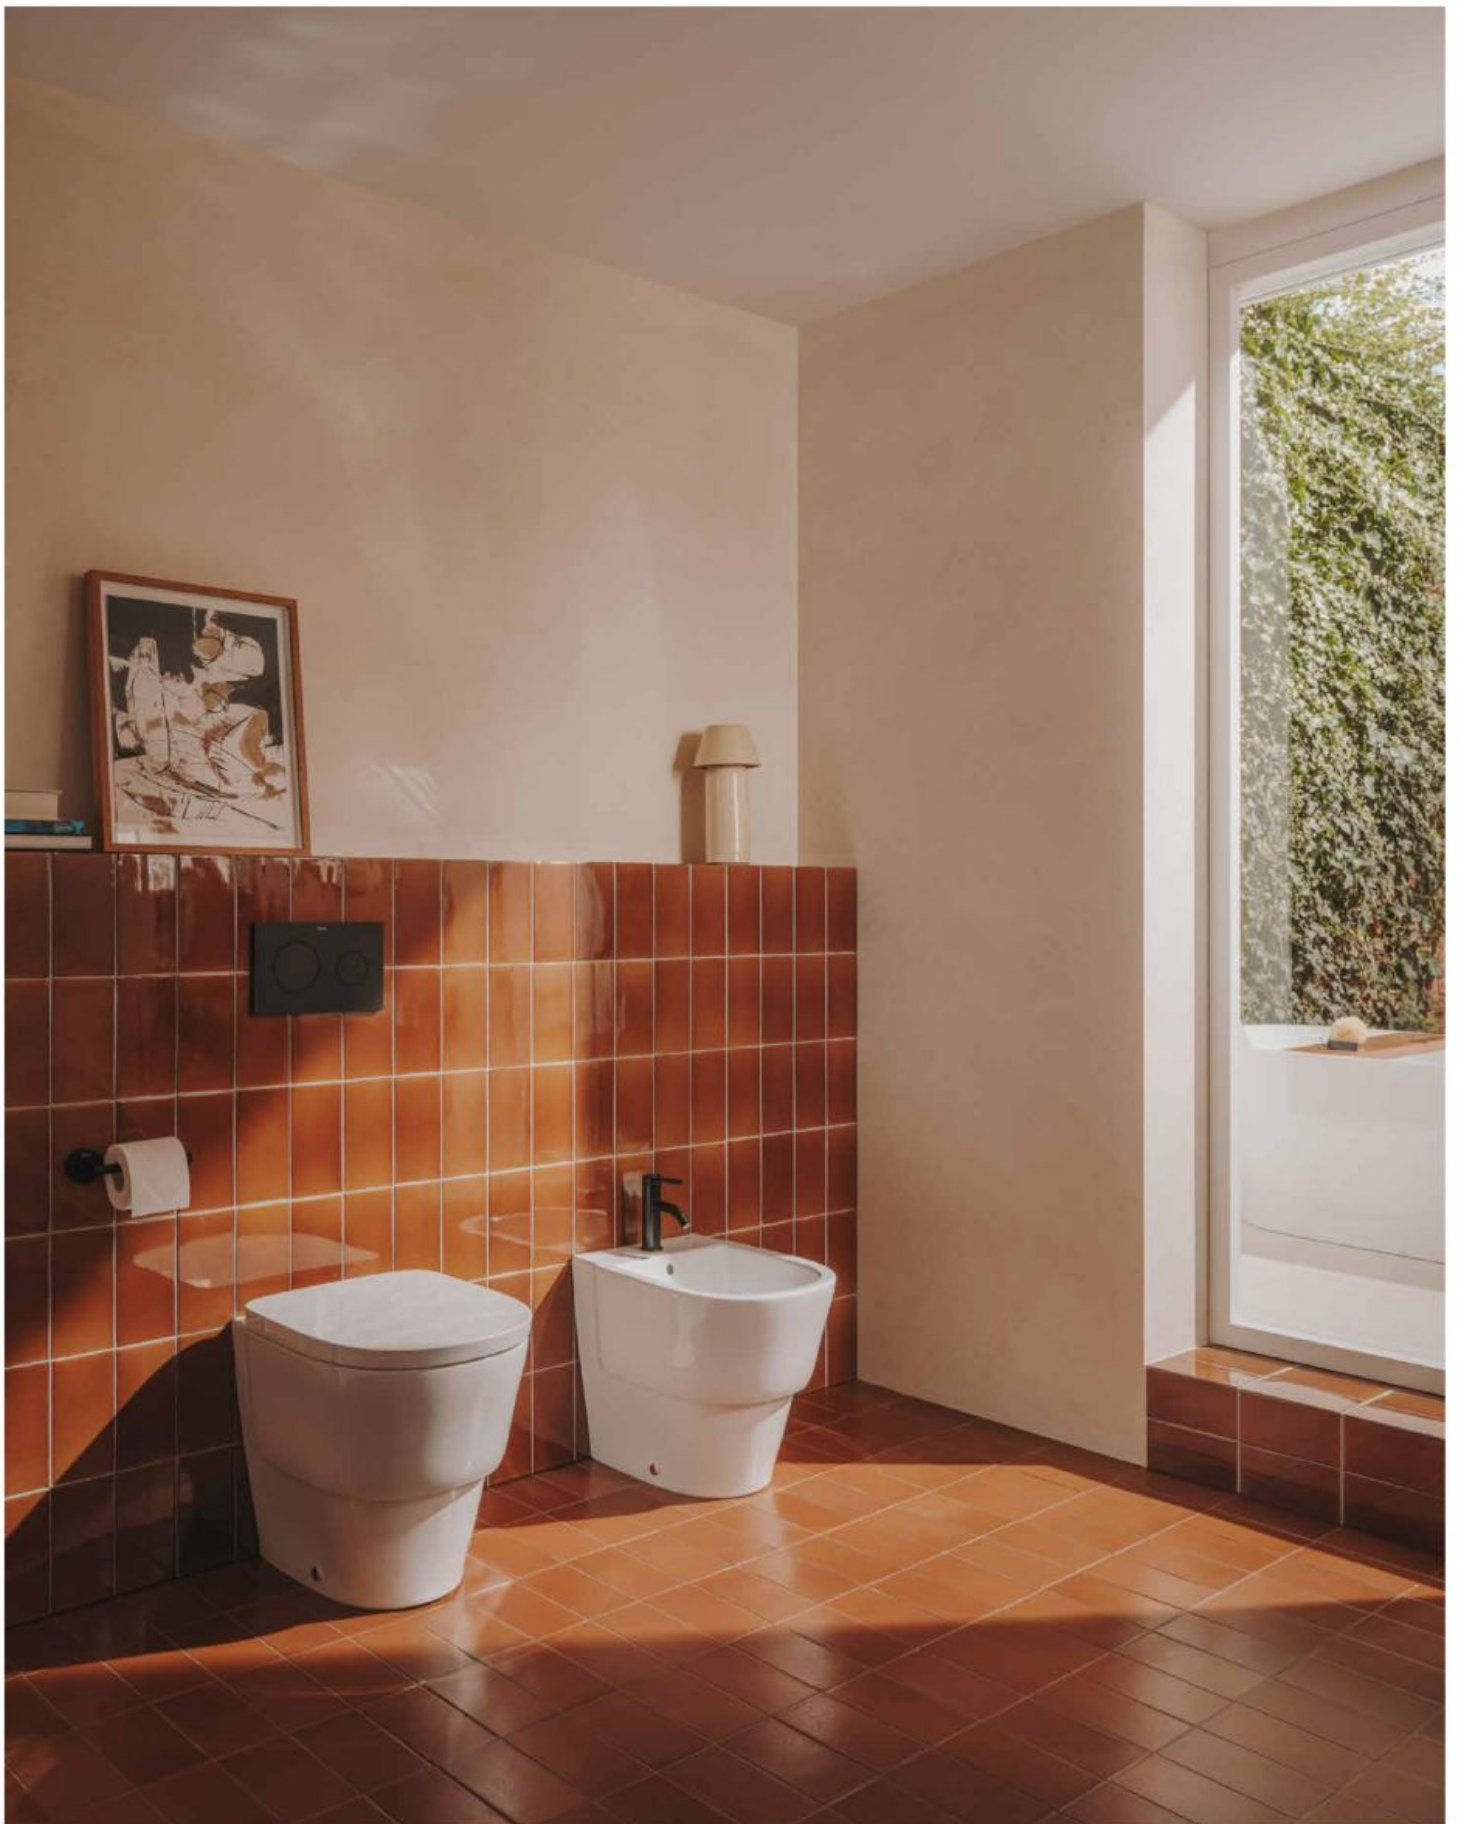

WC au sol alimentation indépendante*/ Bidet au sol adossé au mur / Plaque de commande duale PL10 noire mate / Robinetterie Ona noire mate / Porte-rouleau de papier toilette Hotels Round noir mat

*Produit non commercialisé en France