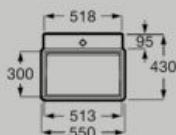

Lavabo mural
550 x 430 mm
A327693..0

Vidage
caché