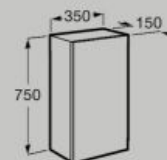

Extraction
totale

Ouverture
par pression

Fermeture
amortie

750 x 350 mm

Demi-colonne Delta 1 porte
A857637...

Etagères
réglables

Fermeture
amortie

Réversible

Compléments

Grand panier avec couvercle en liège
A818024N10

Petit panier avec couvercle en liège
A818025N10

Dimensions en mm. Remplacer (...) de la référence du produit par le code de la finition choisie :