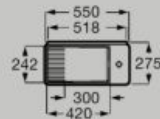

Roca

Descriptif technique

Lavabos

Muraux

Lave-mains mural compact
550 x 275 mm
A327692..0

Vidage
caché

Compact

Lavabo mural compact
450 x 360 mm
A327690..0