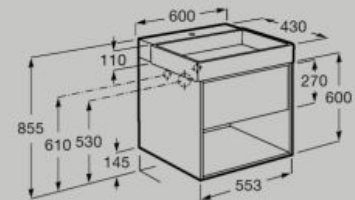

550 mm

Unik (Solution Meuble 1 tiroir + 1 niche inférieure + lavabo)
A852024...

Extraction
totale

Ouverture
par pression

Fermeture
amortie

600 mm

Unik (Solution Meuble 1 tiroir + 1 niche inférieure + lavabo)
A852025...