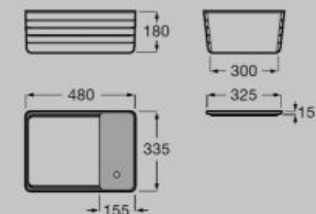

Compléments

Grand panier avec couvercle en liège
A818024N10

Petit panier avec couvercle en liège
A818025N10