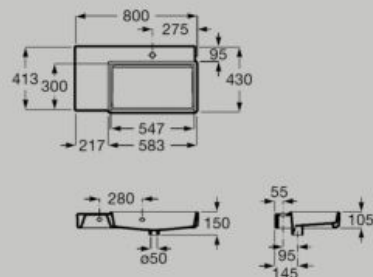

Lavabo mural asymétrique
avec cuve à droite
800 x 430 mm
A327696..0

Vidage
caché

Lavabo mural asymétrique
avec cuve à gauche
800 x 430 mm
A327697..0