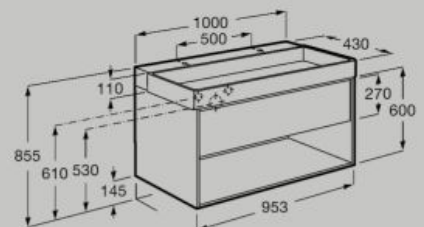

1000 mm

Unik (Solution Meuble 1 tiroir + 1 niche
inférieure + Lavabo percé 1 trou)
A852037...

1000 mm

Unik (Solution Meuble 2 tiroirs
+ Lavabo percé 1 trou)
A852035...

1000 mm

Unik (Solution Meuble 1 tiroir + 1 niche
inférieure + Lavabo percé 2 trous)
A852038...