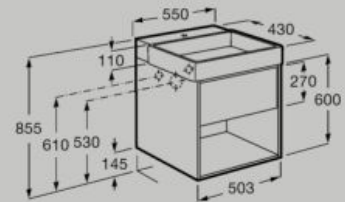

Extraction
totale

Ouverture
par pression

Fermeture
amortie

Compact

550 mm

Unik (Solution Meuble 1 tiroir + 1 niche inférieure + lavabo)
A852024...