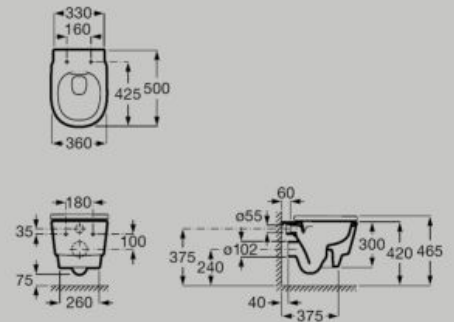

Cuvette de WC suspendue Roca Rimless®. Double chasse 3/4,5L. A installer avec les systèmes d'installation Roca Duplo One.*

A346697.0

Abattant frein de chute

A801F02..2

Bâti-support

Double
chasse

Roca
Rimless®

Abattant
déclipsable

Fixations
cachées

Fermeture
amortie

Cuvette de WC suspendue Roca Rimless® Vortex. Double chasse 3/4,5L. A installer avec les systèmes d'installation Roca Duplo One.*

A346696..0**

Abattant frein de chute

A801F02..2