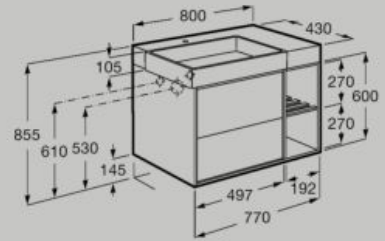

800 mm

Unik (Solution Meuble Asymétrique
2 tiroirs + 2 niches latérales + Lavabo
asymétrique avec cuve à gauche
A852028...

1000 mm

Unik (Solution Meuble 1 tiroir + 1 niche
inférieure + Lavabo percé 1 trou)
A852037...