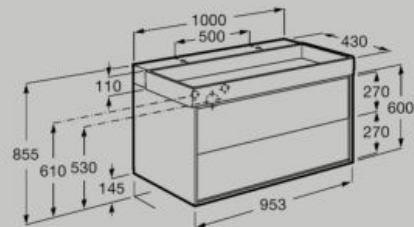

1000 mm

Unik (Solution Meuble 2 tiroirs
+ Lavabo percé 2 trous)
A852036...

Extraction
totale

Ouverture
par pression

Fermeture
amortie

750 x 350 mm

Demi-colonne Delta 1 porte
A857637...

Etagères
réglables

Fermeture
amortie

Réversible