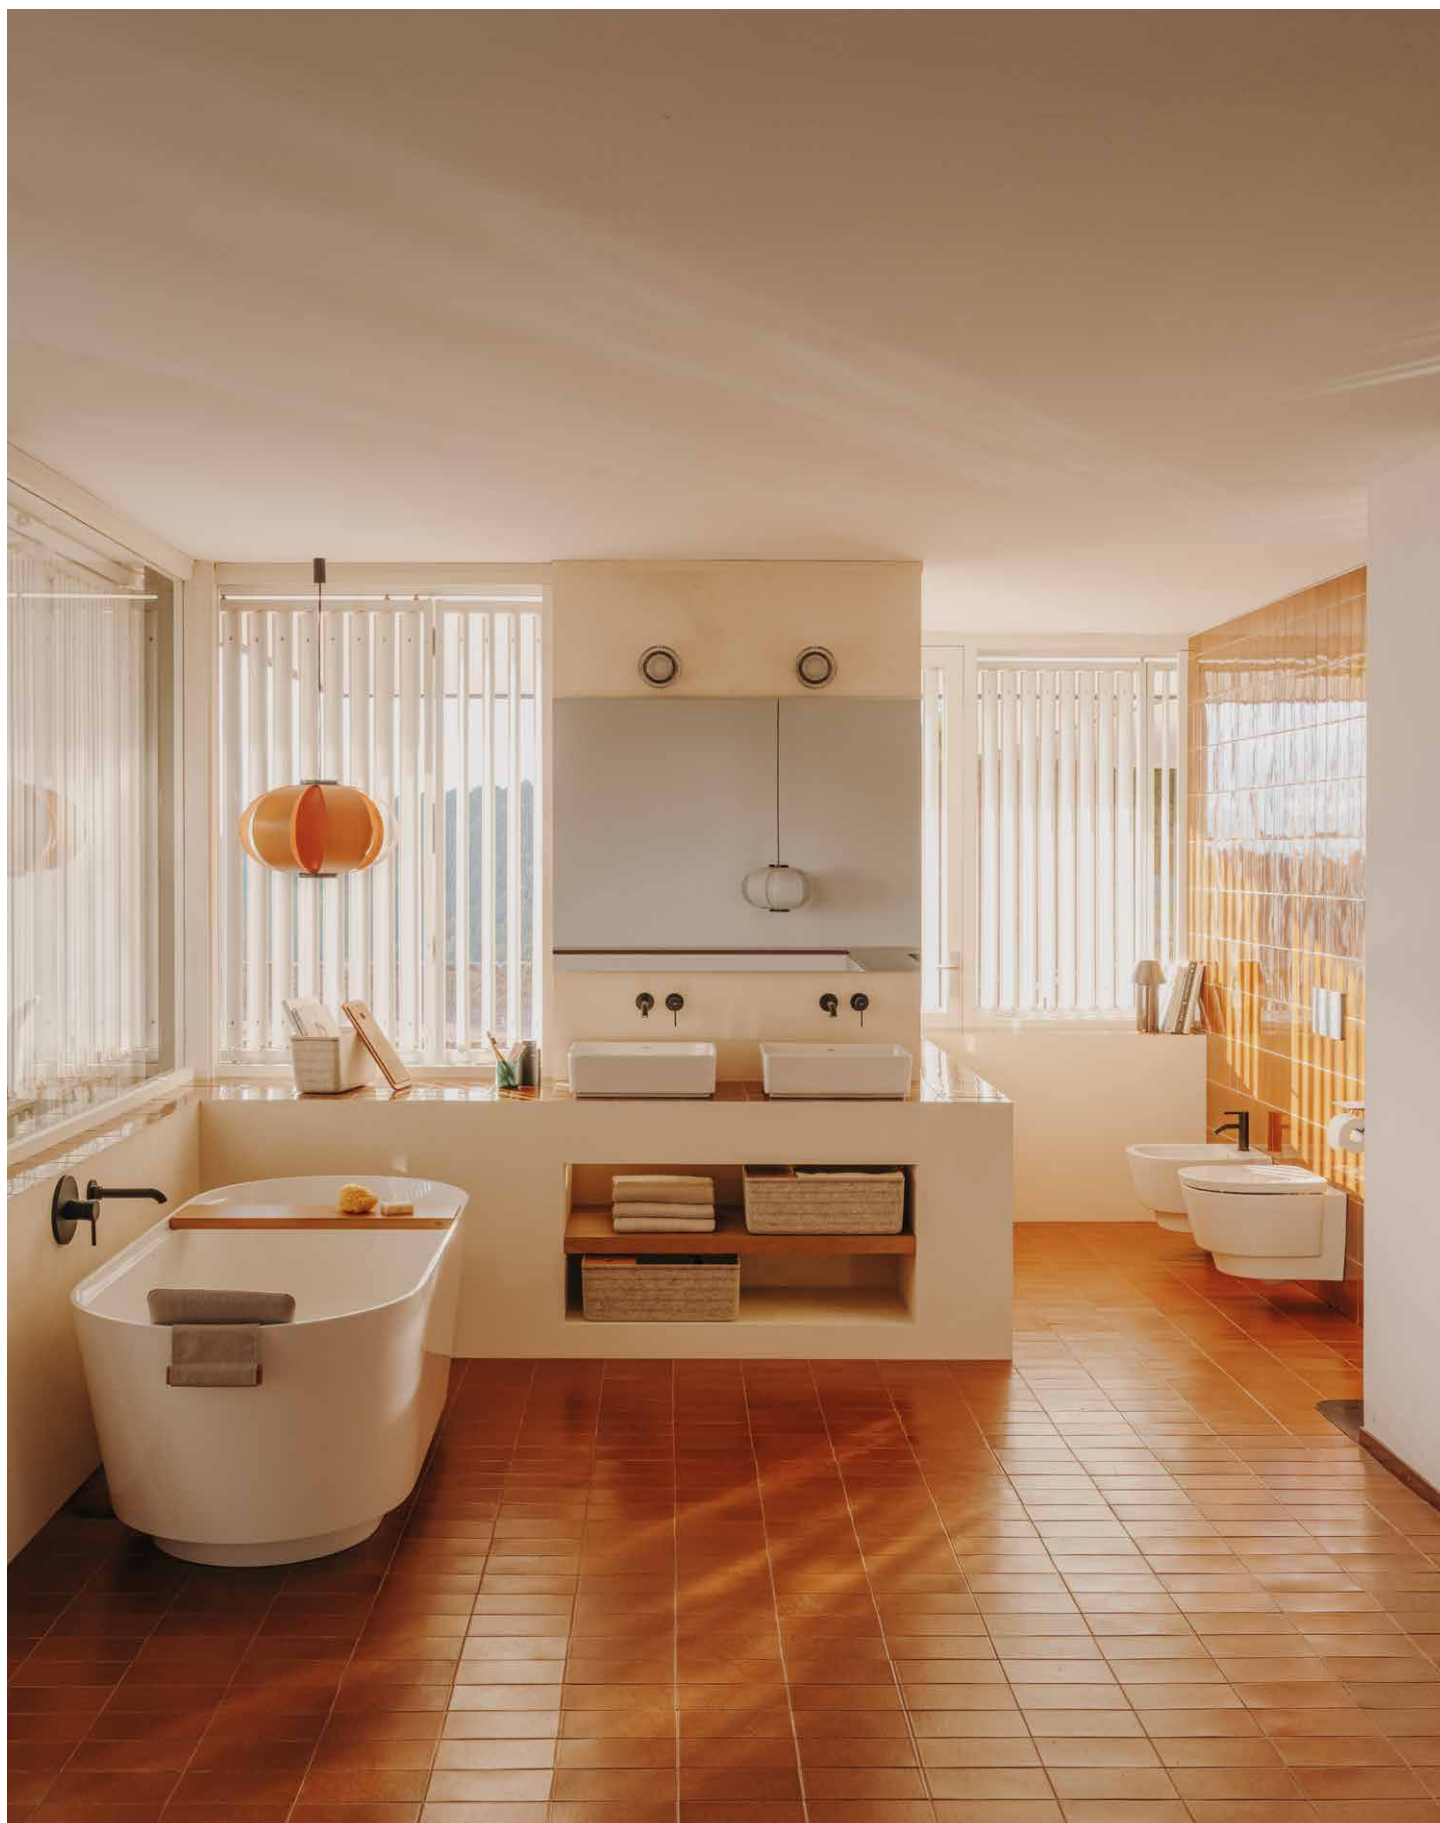

↑ Lavabo double percé 2 trous, 1000 mm / Miroir Luna / Baignoire îlot avec appuie-tête et tablette, 1700 x 750 mm / Robinetterie Ona noire mate / Paniers en feutre avec couvercle en liège

Vasques à poser 450x350 mm / Miroir Luna / Cuvette suspendue / Bidet suspendu / Plaque de commande duale PL10 / Baignoire îlot avec appuie-tête et tablette, 1700 x 750 mm / Robinetterie Ona noire mate / Paniers en feutre avec couvercle en liège

Meuble Unik asymétrique avec 2 tiroirs, niches de rangement et lavabo sur la gauche, gris clair, 800 mm / Petit panier en feutre avec couvercle en liège / Miroir Luna avec éclairage d'ambiance LED / WC au sol alimentation indépendante* / Plaque de commande duale PL10 noire mate / Bidet au sol / Baignoire îlot avec tablette, 1700 x 750 mm / Robinetterie Ona noire mate / Accessoire Hotels Round noir mat