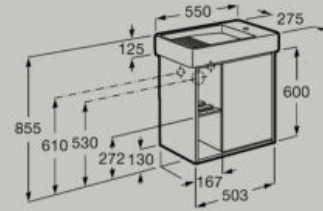

Vasque à poser

Vasque à poser
450 x 350 mm
A327691..0

Vidage
caché

Dimensions en mm. Remplacer (...) de la référence du produit par le code de la finition choisie :

● 00 Blanc ● 62 Blanc mat

Meubles

550 mm

Unik Compact (Solution Meuble 1 porte + 2 niches latérales + lave-mains)
A852022...