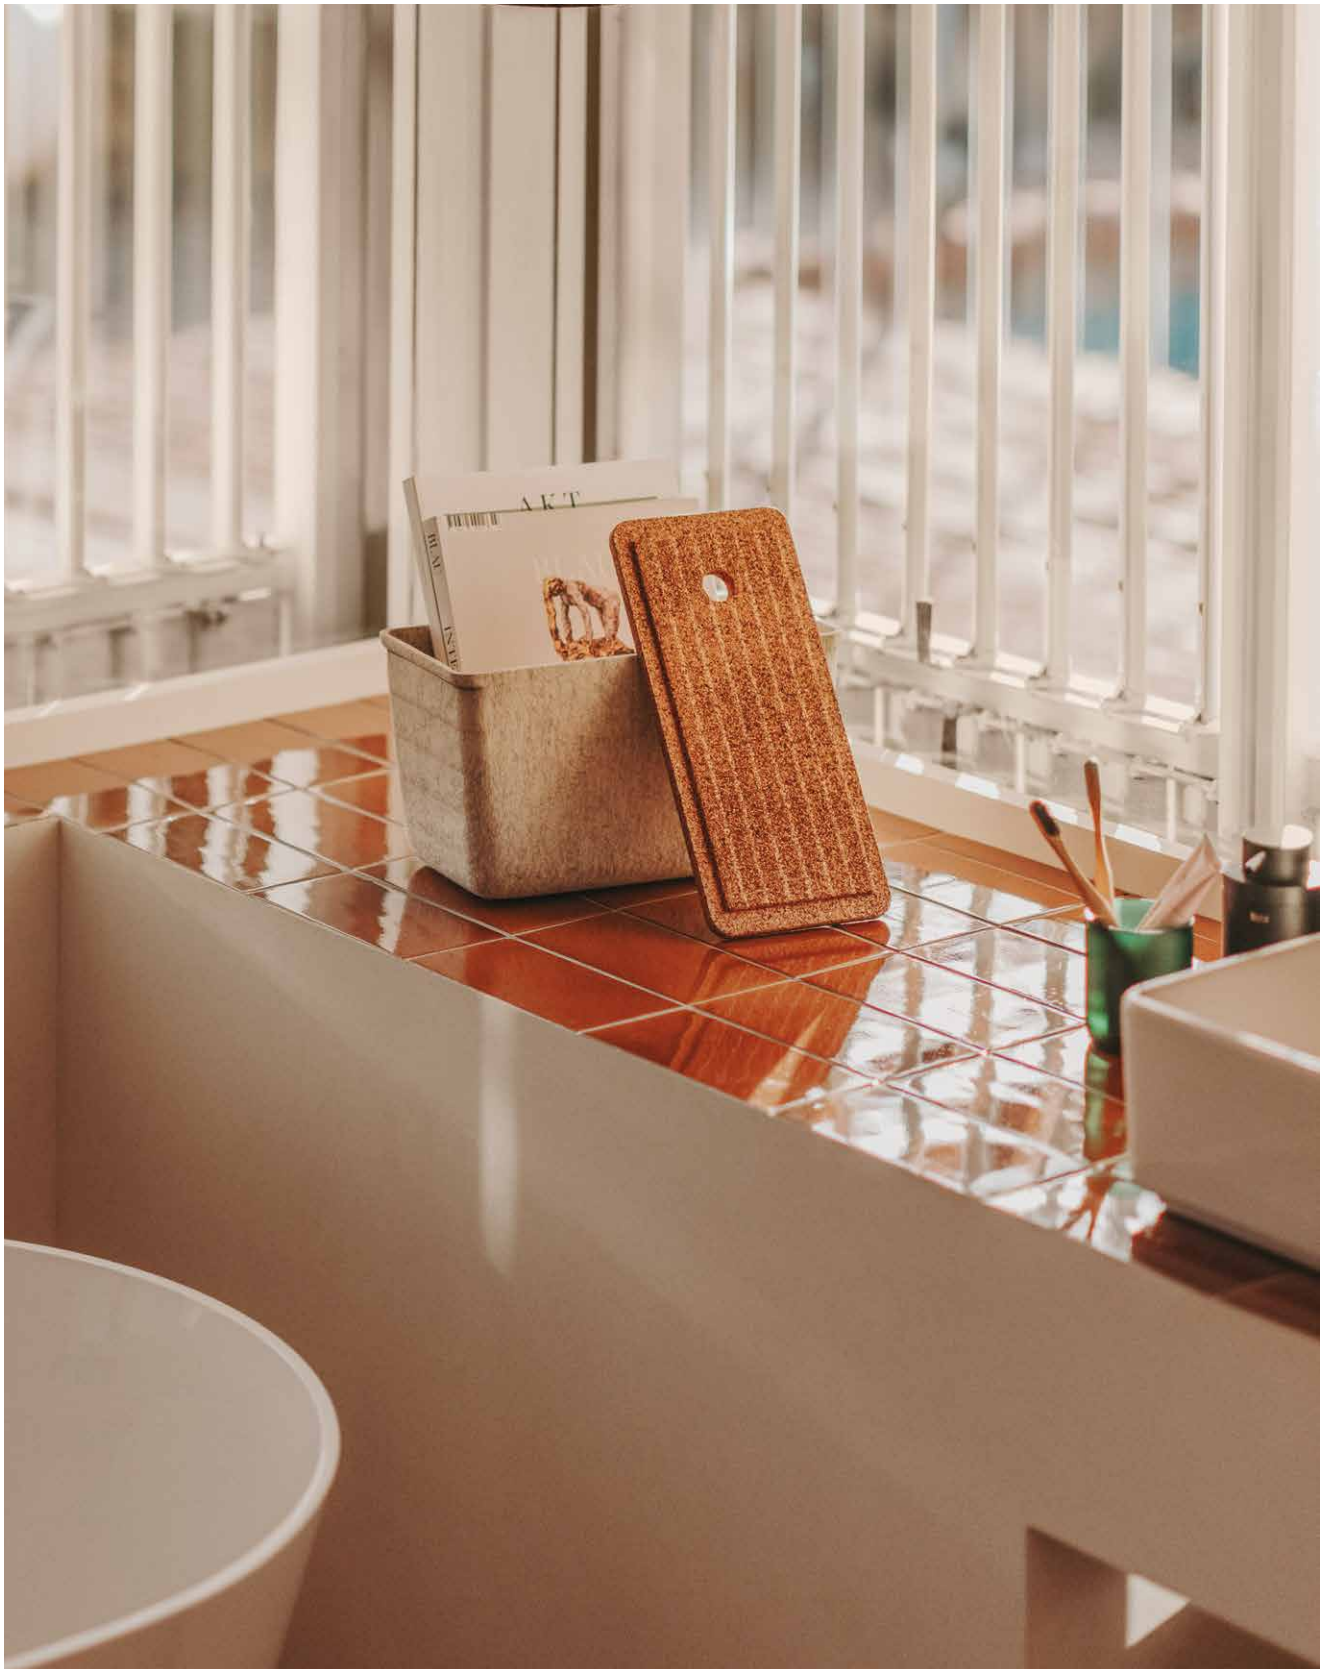

Petit panier en feutre avec couvercle en liège