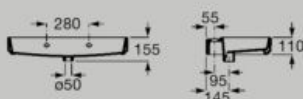

Vidage
caché

Compact

Lavabo mural
550 x 430 mm
A327693..0

Vidage
caché

Lavabo mural
600 x 430 mm
A327694..0

Vidage
caché

Lavabo mural
800 x 430 mm
A327695..0

Vidage
caché