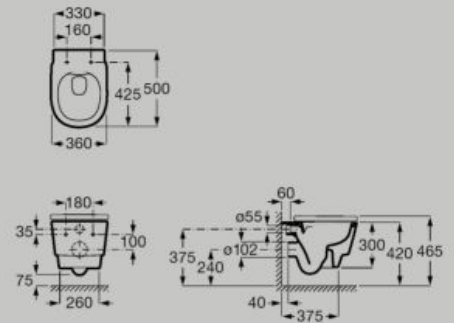

Cuvette de WC suspendue Roca Rimless®. Double chasse 3/4,5L. A installer avec les systèmes d'installation Roca Duplo One.*

A346697.0

Abattant frein de chute

A801F02..2

Bâti-support

Double
chasse

Roca
Rimless®

Abattant
déclipsable

Fixations
cachées

Fermeture
amortie

Cuvette de WC suspendue Roca Rimless® Vortex. Double chasse 3/4,5L. A installer avec les systèmes d'installation Roca Duplo One.*

A346696..0**

Abattant frein de chute

A801F02..2

Bâti-support

Double
chasse

Roca
Rimless®
Vortex

Abattant
déclipsable

Fixations
cachées

Fermeture
amortie

Cuvette de WC au sol Roca Rimless® adossée au mur, alimentation indépendante. Double chasse 3/4,5L. A installer avec les systèmes d'installation Roca Duplo One.*

A347697..0**

Abattant frein de chute

A801F02..2

Bâti-support

Double
chasse

Roca
Rimless®

Abattant
déclipsable

Hauteur
confort

Fermeture
amortie

Dimensions en mm. Remplacer (...) de la référence du produit par le code de la finition choisie :

● 00 Blanc brillant ● 62 Blanc mat

* Plus d'informations sur les bâti-supports Roca sur roca.fr

** Produit non commercialisé en France.