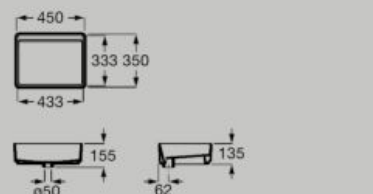

Vidage
caché

Vasque à poser

Vasque à poser
450 x 350 mm
A327691..0