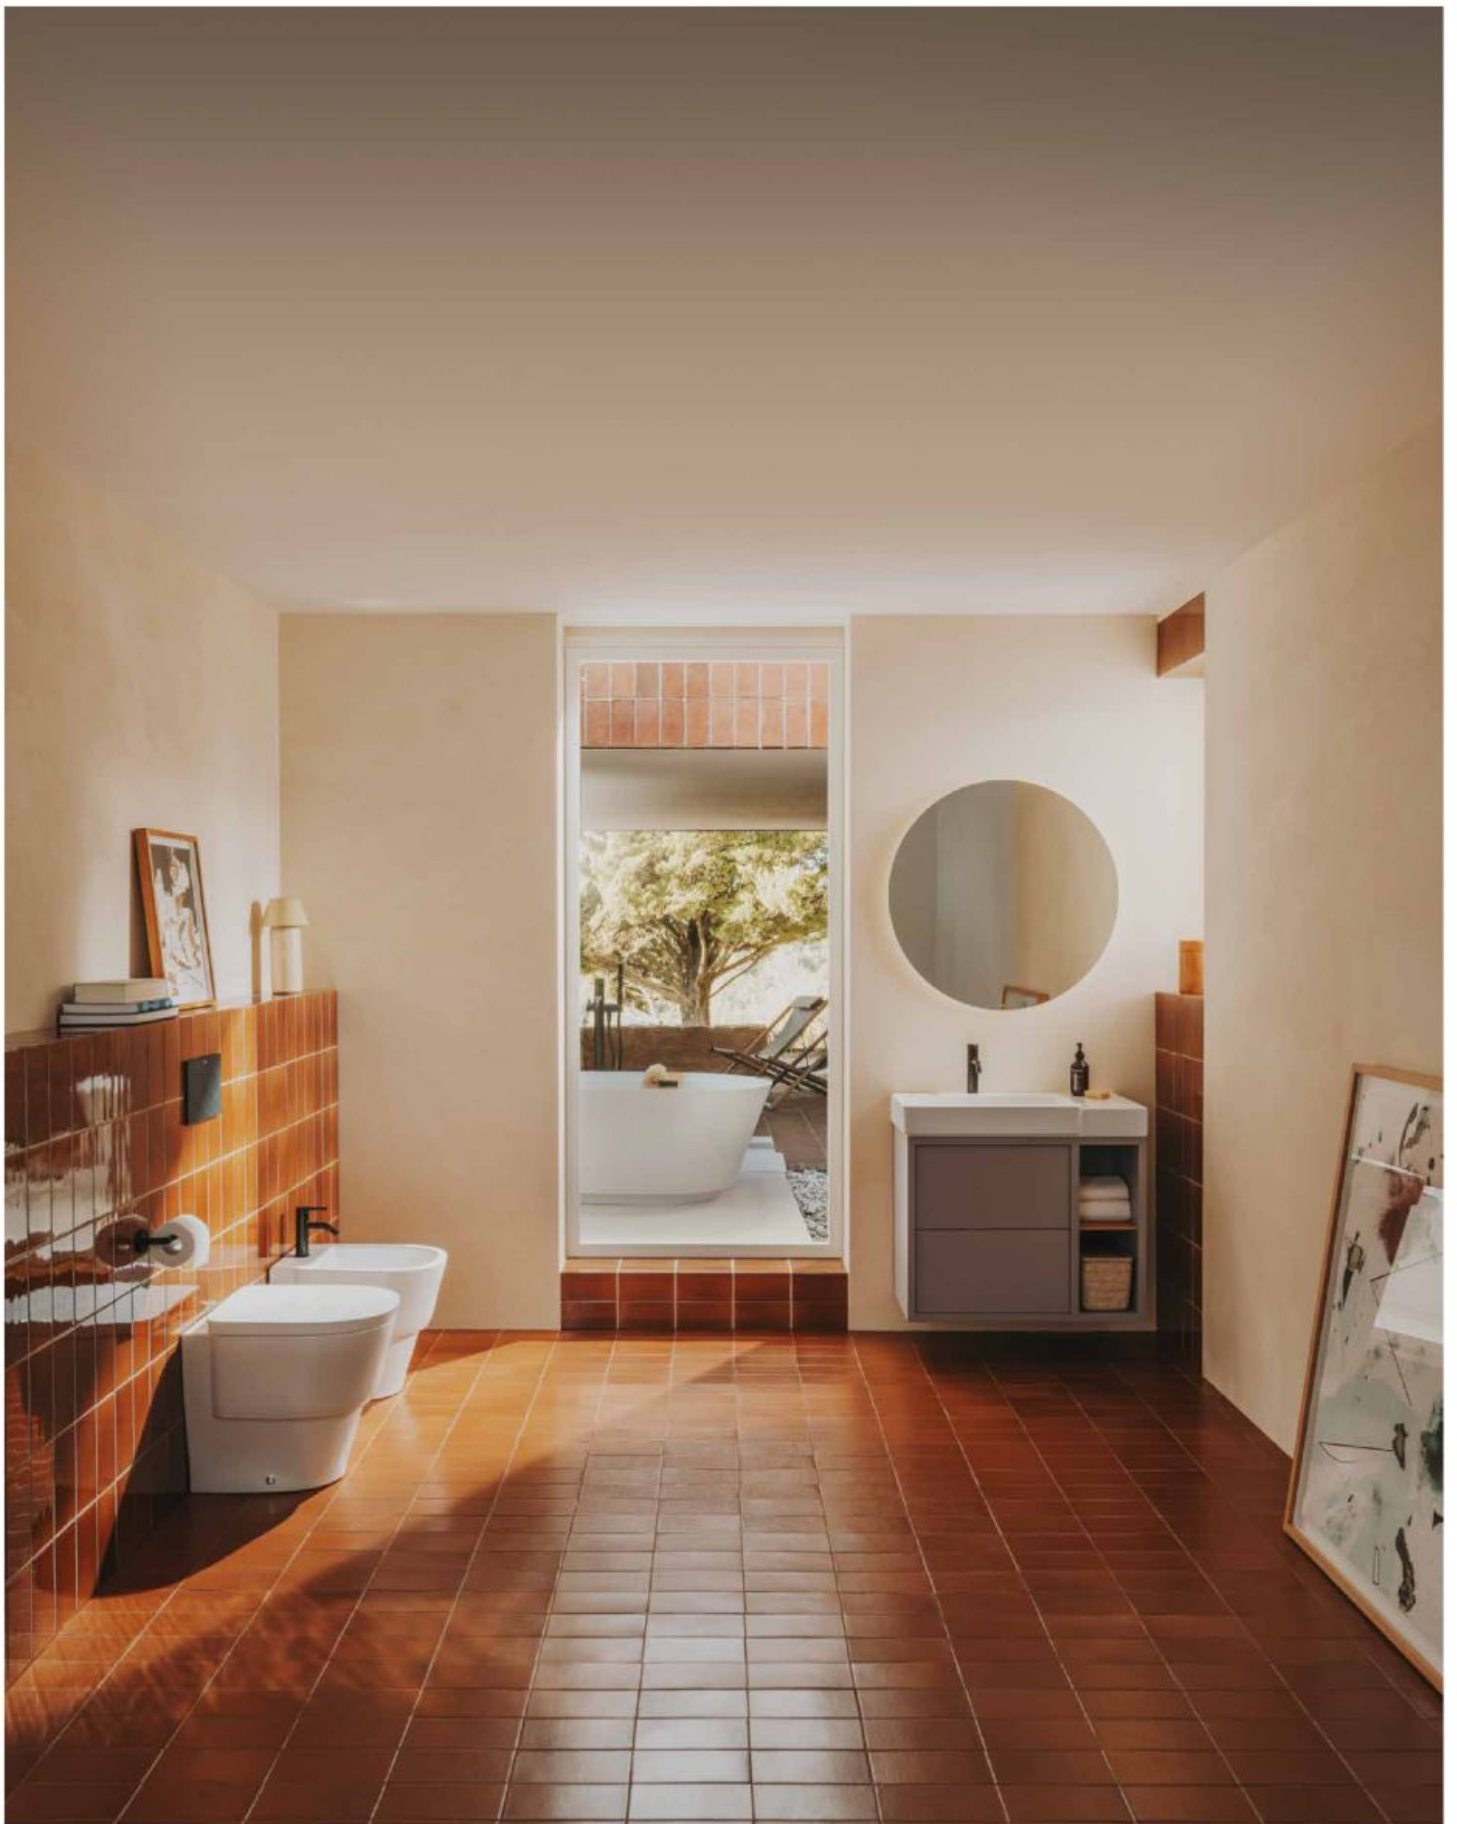

↑ Lavabo double percé 2 trous, 1000 mm / Miroir Luna / Baignoire îlot avec appuie-tête et tablette, 1700 x 750 mm / Robinetterie Ona noire mate / Paniers en feutre avec couvercle en liège

Vasques à poser 450x350 mm / Miroir Luna / Cuvette suspendue / Bidet suspendu / Plaque de commande duale PL10 / Baignoire îlot avec appuie-tête et tablette, 1700 x 750 mm / Robinetterie Ona noire mate / Paniers en feutre avec couvercle en liège

Meuble Unik asymétrique avec 2 tiroirs, niches de rangement et lavabo sur la gauche, gris clair, 800 mm / Petit panier en feutre avec couvercle en liège / Miroir Luna avec éclairage d'ambiance LED / WC au sol alimentation indépendante* / Plaque de commande duale PL10 noire mate / Bidet au sol / Baignoire îlot avec tablette, 1700 x 750 mm / Robinetterie Ona noire mate / Accessoire Hotels Round noir mat

Boca

Baignoire îlot avec tablette, 1770 x 750 mm / Robinetterie bain-douche colonne Ona noire mate

La tablette en bois durable est conçue pour s'insérer dans le bord de la baignoire d'une manière très simple mais parfaitement affleurante. Une pièce fonctionnelle et esthétique qui complète le design de la baignoire tout en ajoutant un élément naturel à l'espace de la salle de bains.