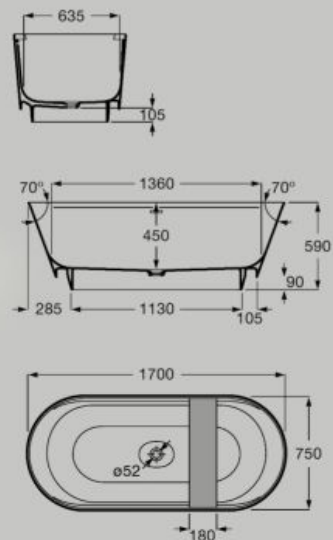

Baignoires

1700 x 750 mm

Baignoire îlot en Stonex®
A248672000

Vidage Clic-Clac avec trop-plein, tablette bois et éclairage d'ambiance LED inclus.