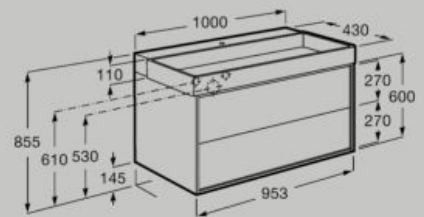

1000 mm

Unik (Solution Meuble 1 tiroir + 1 niche
inférieure + Lavabo percé 2 trous)
A852038...