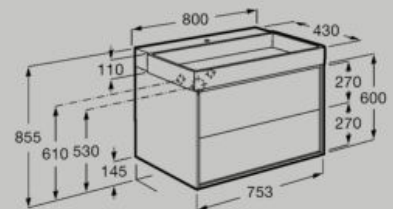

Extraction totale

Ouverture par pression

Fermeture amortie

800 mm

Unik (Solution Meuble 2 tiroirs + Lavabo)
A852033...