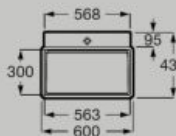

Lavabo mural
600 x 430 mm
A327694..0

Vidage
caché