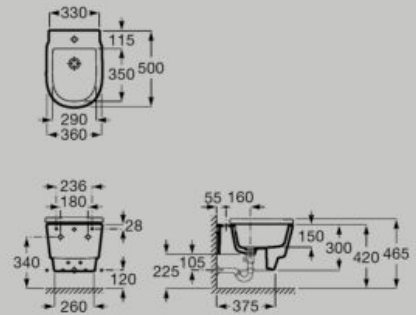

Bidets

Bidet suspendu

A357695.0

Abattant frein de chute

A806F02..2