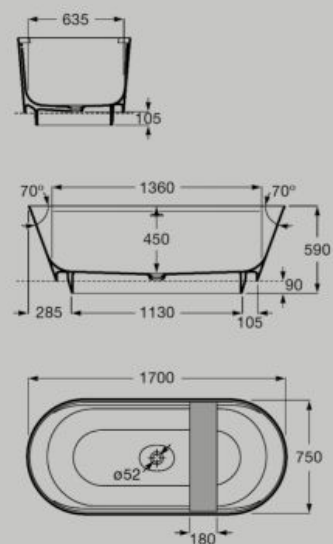

LED

Eclairage
LED
extérieur

1700 x 750 mm

Baignoire îlot en Stonex®
A248671000

Vidage Clic-Clac avec trop-plein,
tablette bois inclus.

Installation semi-encastrée optionnelle.

285 x 290 x 30 mm

Appuie-tête avec contre-poids
en bois
A248674000