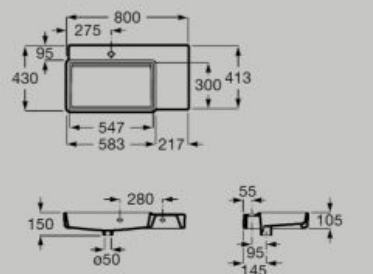

Vidage
caché

Lavabo mural percé 1 trou
1000 x 430 mm
A327698..0