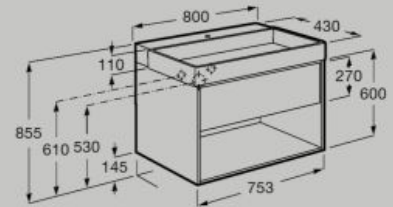

600 mm

Unik (Solution Meuble 2 tiroirs + lavabo)
A852026...

Extraction totale

Ouverture par pression

Fermeture amortie

800 mm

Unik (Solution Meuble 1 tiroir + 1 niche inférieure + Lavabo)
A852030...

Extraction totale