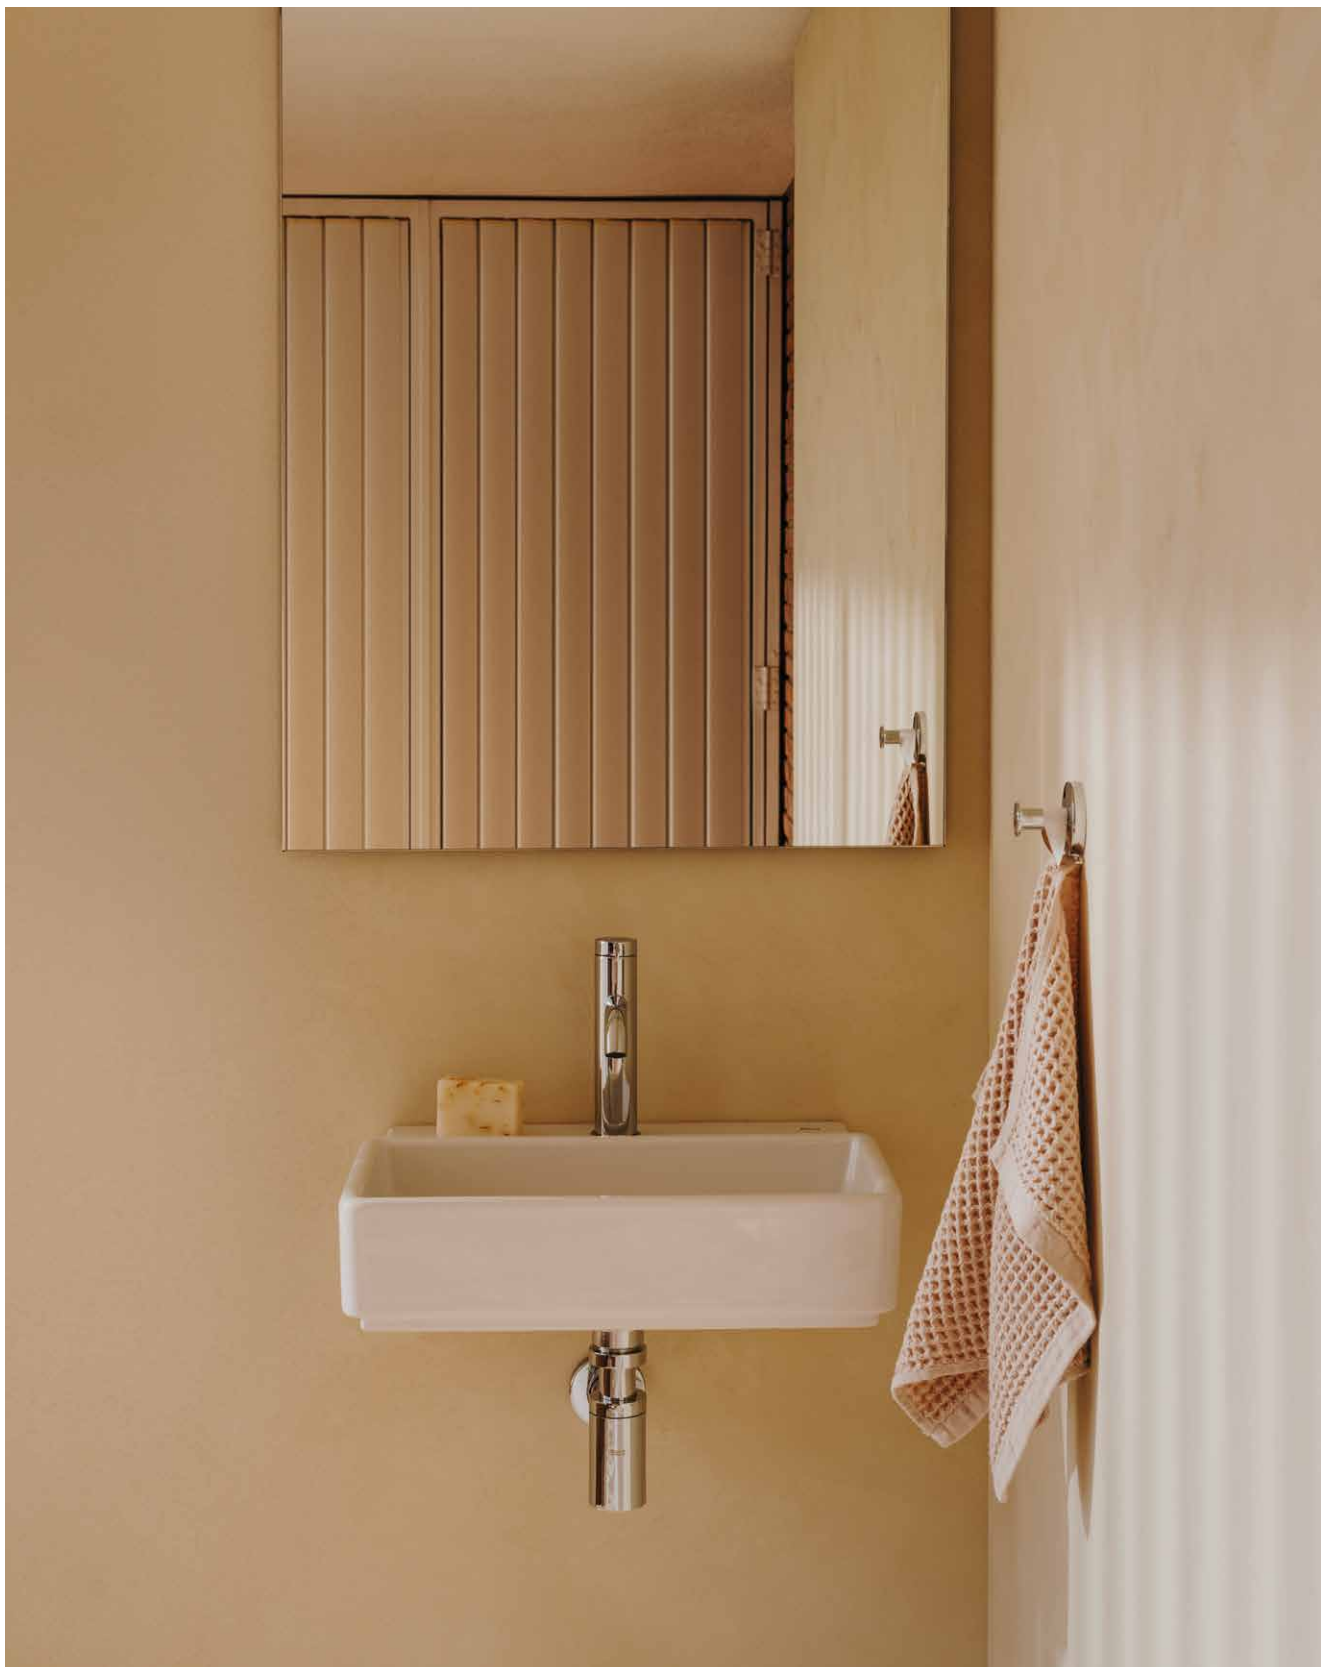

Boca

Baignoire îlot avec tablette, 1770 x 750 mm / Robinetterie bain-douche colonne Ona noire mate

La tablette en bois durable est conçue pour s'insérer dans le bord de la baignoire d'une manière très simple mais parfaitement affleurante. Une pièce fonctionnelle et esthétique qui complète le design de la baignoire tout en ajoutant un élément naturel à l'espace de la salle de bains.

Meuble unik compact avec une porte, niches de rangement latérales et lavabo, blanc cassé, 550 mm / Robinetterie Nu chromé / Porte-serviette Hotels Round chromé

WC au sol / Accessoires Hotels Round chromé

Lavabo mural compact, 450 mm / Miroir Luna / Robinetterie Ona chromé / Porte-serviettes Hotels Round chromé

Caractéristiques

Caractéristiques

Vasques et Meubles

- Vasques asymétriques avec plages latérales supplémentaires.
- Différentes dimensions avec vidage caché élégant.
- Siphon gain de place pour un maximum de rangement dans le tiroir.
- Solutions ultra-compactes disponibles.
- Grand lavabo fonctionnel.
- Tiroirs à extraction totale.
- Tiroirs à ouverture push-to-open et fermeture amortie.
- Glissières de tiroirs en métal pour un réglage parfait et performant.
- Quatre nouvelles finitions mates subtiles : blanc cassé, gris clair, terracotta clair et orme clair.
- Fabriqué avec du bois provenant de forêts certifiées FSC®.