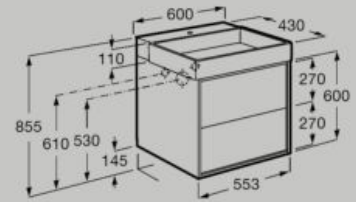

600 mm

Unik (Solution Meuble 2 tiroirs + lavabo)
A852026...