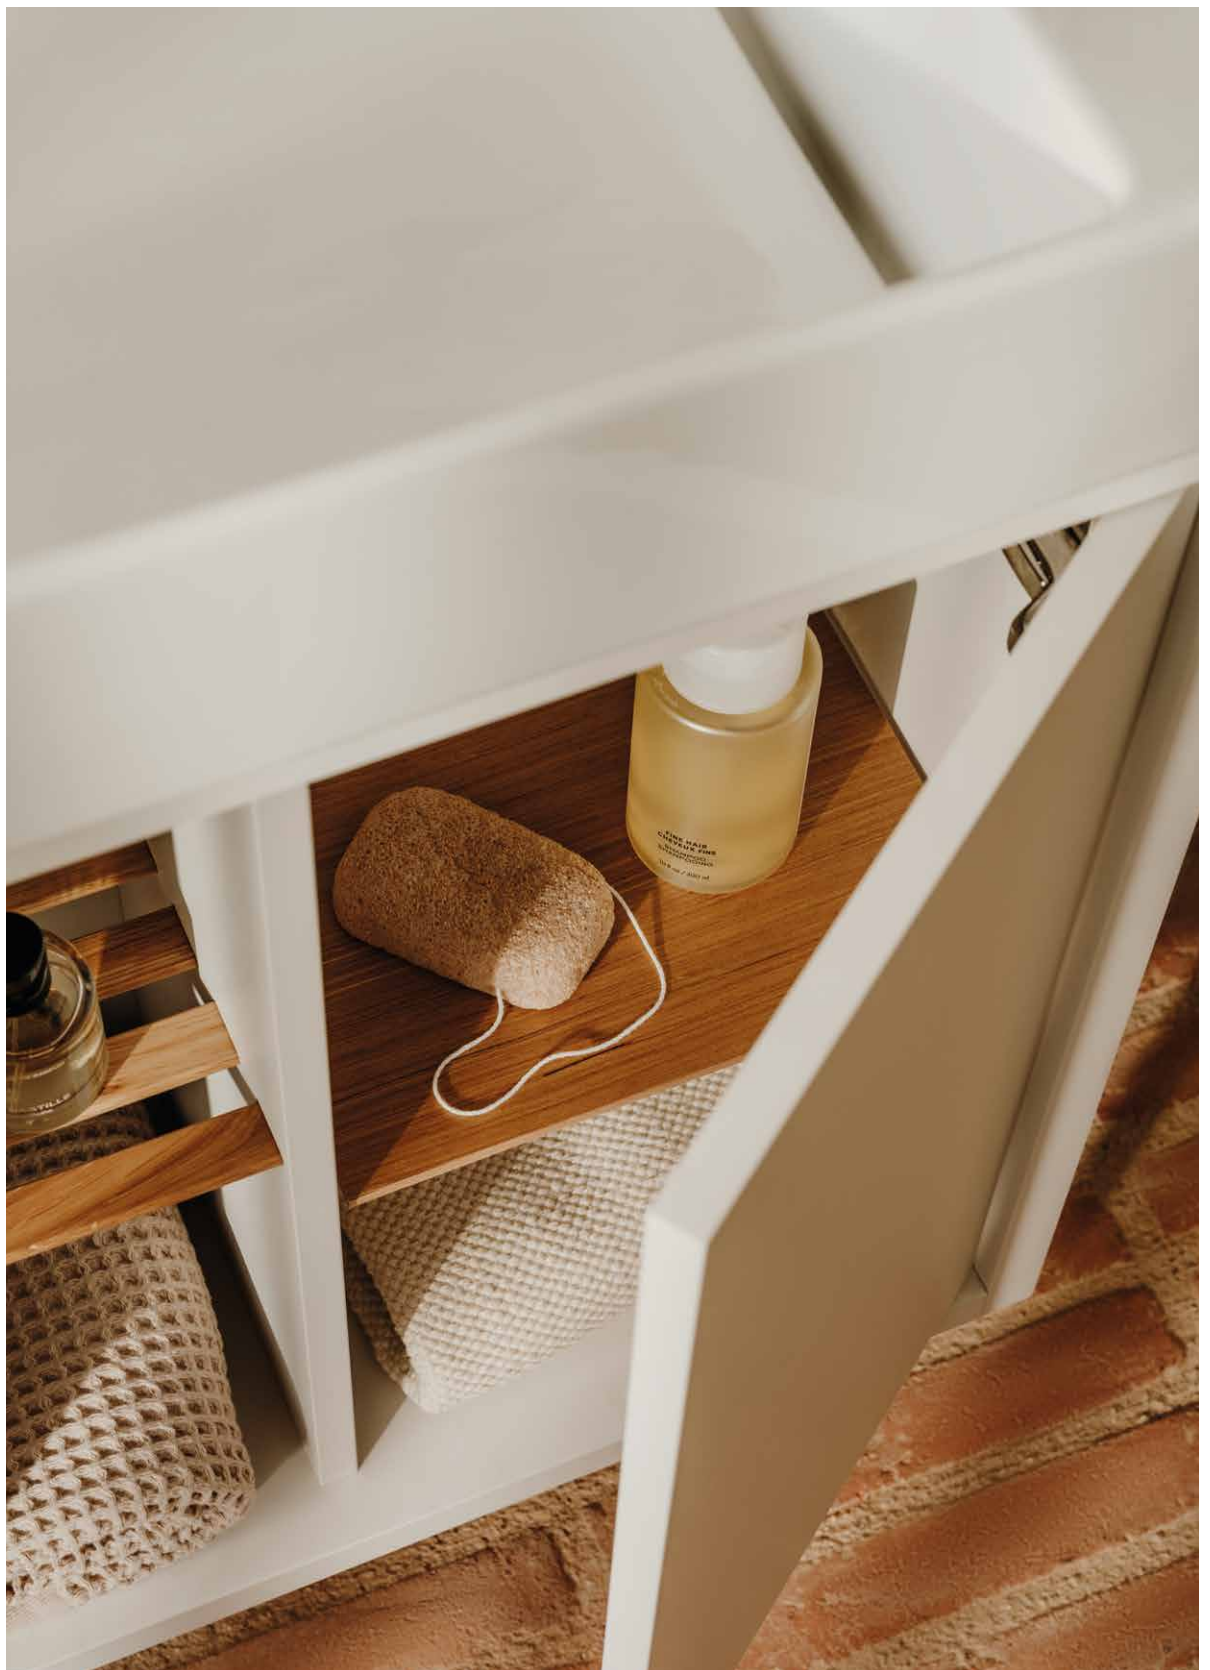

Meuble unik compact avec une porte, niches de rangement latérales et lave-mains, blanc cassé, 550 mm / Miroir Luna / Robinetterie Nu chromé / Porte-serviette Hotels Round chromé