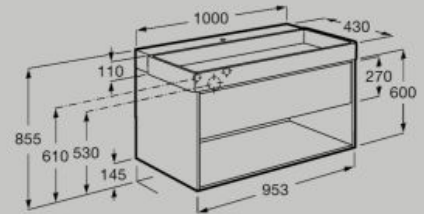

1000 mm

Unik (Solution Meuble 2 tiroirs
+ Lavabo percé 1 trou)
A852035...