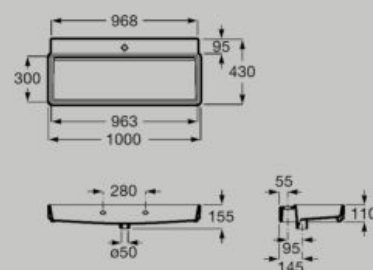

Vidage
caché

Lavabo mural percé 2 trous
1000 x 430 mm
A327699..0