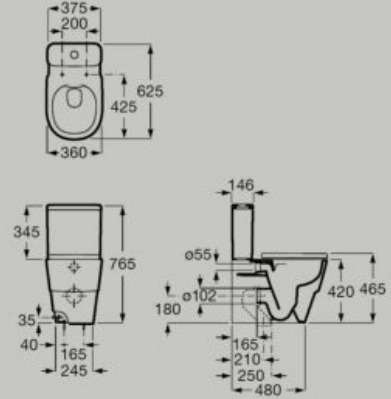

** Produit non commercialisé en France.

Cuvette de WC au sol Roca Rimless®,
à évacuation duale

A342697.0

Réservoir 3/4,5L avec alimentation
par le dessous

A341691.0

Abattant frein de chute

A801F02..2

Double
chasse