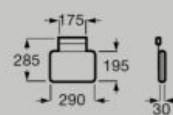

LED

Eclairage
LED
extérieur

1700 x 750 mm

Baignoire îlot en Stonex®
A248671000

Vidage Clic-Clac avec trop-plein,
tablette bois inclus.

Installation semi-encastrée optionnelle.

285 x 290 x 30 mm

Appuie-tête avec contre-poids
en bois
A248674000