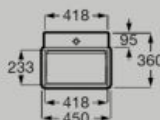

Roca

Descriptif technique

Lavabos

Muraux

Lave-mains mural compact
550 x 275 mm
A327692..0

Vidage
caché

Compact

Lavabo mural compact
450 x 360 mm
A327690..0