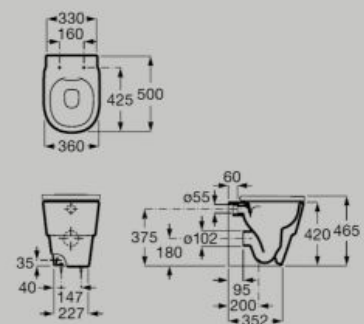

Bâti-support

Double
chasse

Roca
Rimless®
Vortex

Abattant
déclipsable

Fixations
cachées

Fermeture
amortie

Cuvette de WC au sol Roca Rimless® adossée au mur, alimentation indépendante. Double chasse 3/4,5L. A installer avec les systèmes d'installation Roca Duplo One.*

A347697..0**

Abattant frein de chute

A801F02..2