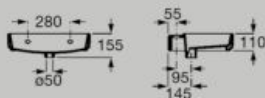

Lavabo mural
550 x 430 mm
A327693..0

Vidage
caché