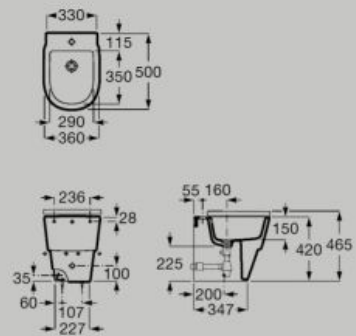

Fixation
cachée

Fermeture
amortie

Bidet au sol

A357697.0

Abattant frein de chute

A806F02..2