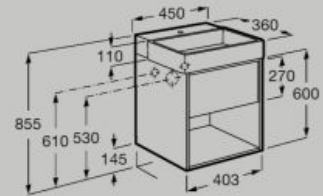

Fermeture
amortie

Compact

450 mm

Unik Compact (Solution Meuble 1 tiroir + 1 niche inférieure + lavabo)
A852023...