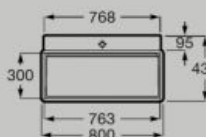

Lavabo mural
800 x 430 mm
A327695..0

Vidage
caché

Dimensions en mm. Remplacer (...) de la référence du produit par le code de la finition choisie :

● 00 Blanc

● 62 Blanc mat