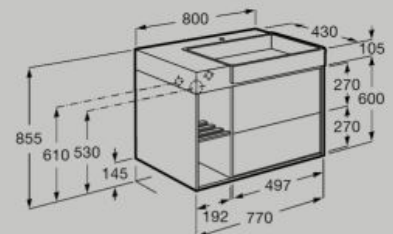

Extraction totale

Ouverture par pression

Fermeture amortie

800 mm

Unik (Solution Meuble Asymétrique 2 tiroirs + 2 niches latérales + Lavabo asymétrique avec cuve à droite)
A852027...