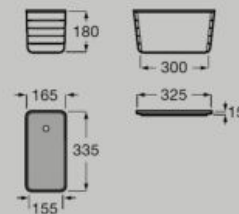

Dimensions en mm. Remplacer (...) de la référence du produit par le code de la finition choisie :

● 558 Blanc cassé mat ● 559 Gris clair mat ● 560 Terracotta clair mat ● 565 Orme clair

1000 mm

Unik (Solution Meuble 2 tiroirs
+ Lavabo percé 2 trous)
A852036...

Extraction
totale

Ouverture
par pression

Fermeture
amortie

750 x 350 mm

Demi-colonne Delta 1 porte
A857637...

Etagères
réglables

Fermeture
amortie

Réversible

Compléments

Grand panier avec couvercle en liège
A818024N10

Petit panier avec couvercle en liège
A818025N10

Dimensions en mm. Remplacer (...) de la référence du produit par le code de la finition choisie :