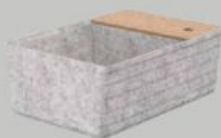

Petit panier avec couvercle en liège
A818025N10