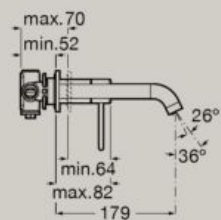

Mélangeur pour lavabo 3 trous,
corps lisse, avec flexibles
d'alimentation et poignée dôme. "L".
A5A3V3F.0

5L/min

Débit

Mélangeur pour lavabo 3 trous,
corps lisse, avec flexibles
d'alimentation et poignées
cannelées. "L".
A5A3E3F.0

5L/min

Débit

Dimensions en mm. Remplacer (...) de la référence du produit par le code de la finition choisie.

CO Chromé
 CN Everlux Titanium Black
 P3 Blanc brillant
 P2 Vert menthe
 P1 Jaune miel
 PO Bleu cobalt

Mitigeur lavabo à encastrer
avec poignée fine
A5A353F.0

*A installer avec corps d'encastrement
A5E3502..0*

5L/min

Débit

Dimensions en mm. Remplacer (...) de la référence du produit par le code de la finition choisie.