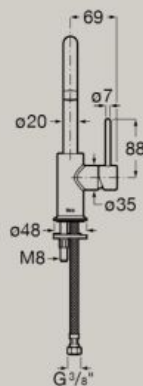

Dimensions en mm. Remplacer (...) de la référence du produit par le code de la finition choisie.

CO Chromé CN Everlux Titanium Black P3 Blanc brillant P2 Vert menthe P1 Jaune miel PO Bleu cobalt