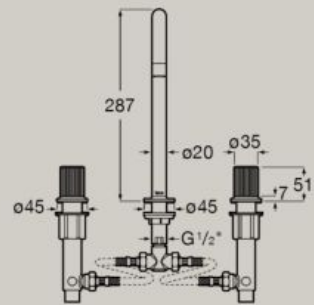

Mélangeur pour lavabo 3 trous,
corps lisse, avec flexibles
d'alimentation et poignée dôme. "L".
A5A3V3F.0

5L/min

Débit

Mélangeur pour lavabo 3 trous,
corps lisse, avec flexibles
d'alimentation et poignées
cannelées. "L".
A5A3E3F.0