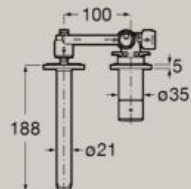

Mélangeur pour lavabo 3 trous,
corps lisse, avec flexibles
d'alimentation et poignée dôme. "L".
A5A3V3F.0

5L/min

Débit

Mélangeur pour lavabo 3 trous,
corps lisse, avec flexibles
d'alimentation et poignées
cannelées. "L".
A5A3E3F.0

5L/min

Débit

Dimensions en mm. Remplacer (...) de la référence du produit par le code de la finition choisie.

CO Chromé
 CN Everlux Titanium Black
 P3 Blanc brillant
 P2 Vert menthe
 P1 Jaune miel
 PO Bleu cobalt

Mitigeur lavabo à encastrer
avec poignée fine
A5A353F.0

*A installer avec corps d'encastrement
A5E3502..0*

5L/min

Débit

Dimensions en mm. Remplacer (...) de la référence du produit par le code de la finition choisie.