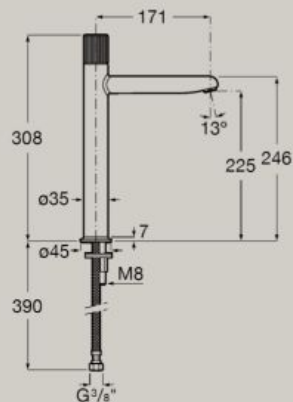

Mitigeur corps lisse lavabo,
avec flexibles d'alimentation
et poignée cannelée. "XL"
A5A3C3F.0