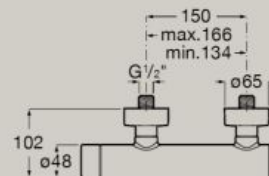

A5A623F..0*

Mitigeur bidet corps lisse,
avec flexibles d'alimentation
et poignée dôme

A5A6X3F..0*

Mitigeur bidet corps lisse,
avec flexibles d'alimentation
et poignée cannelée

A5A6C3F..0*

Mitigeurs baignoire & douche

Mitigeur bain-douche mural
avec inverseur automatique
et poignée fine
A5A023F.0

Mitigeur douche mural
et poignée fine
A5A213F.0

Dimensions en mm. Remplacer (...) de la référence du produit par le code de la finition choisie.