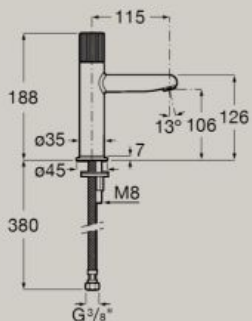

Mitigeur corps lisse lavabo,
avec flexibles d'alimentation
et poignée cannelée. "S"

A5A3B3F.0