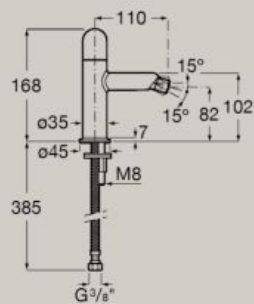

Mitigeur lavabo à encastrer
avec poignée fine
A5A353F.0

*A installer avec corps d'encastrement
A5E3502..0*

5L/min

Débit

Dimensions en mm. Remplacer (...) de la référence du produit par le code de la finition choisie.

A5A623F..0*

Mitigeur bidet corps lisse,
avec flexibles d'alimentation
et poignée dôme

A5A6X3F..0*

Mitigeur bidet corps lisse,
avec flexibles d'alimentation
et poignée cannelée

A5A6C3F..0*

Mitigeurs baignoire & douche