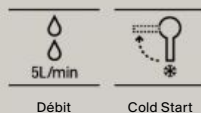

Mitigeur corps lisse lavabo,
avec flexibles d'alimentation
et poignée cannelée. "XL"
A5A3C3F.0

Mitigeur lavabo, avec, poignée
latérale, corps lisse, tube
mobile, flexibles d'alimentation
et poignée fine. "L".
A5A4A3F.0