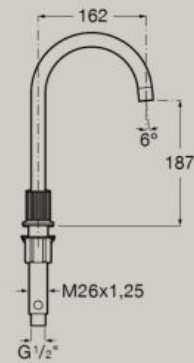

Mélangeur pour lavabo 3 trous,
corps lisse, avec flexibles
d'alimentation et poignée dôme. "L".
A5A3V3F.0

5L/min

Débit

Mélangeur pour lavabo 3 trous,
corps lisse, avec flexibles
d'alimentation et poignées
cannelées. "L".
A5A3E3F.0