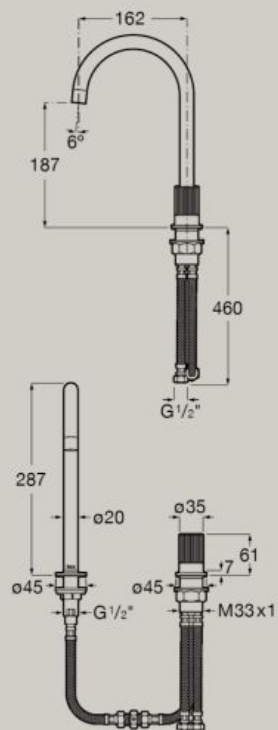

Mitigeur lavabo 2 trous,
corps lisse, avec flexible
d'alimentation et poignée
cannelée."L"
A5A3D3F.0