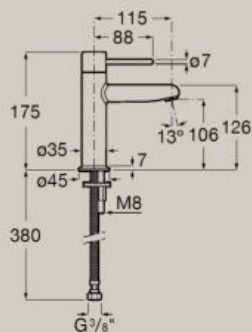

Mitigeur lavabo "L".
Poignée cannelée.
Everlux Titanium Black.

Descriptif Technique

Schéma et Dimensions

Mitigeurs lavabos

Mitigeur corps lisse lavabo,
avec flexibles d'alimentation
et poignée fine. "S"

A5A323F.0