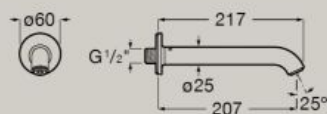

Bec mural pour baignoire.

A5A083F.O

Dimensions en mm. Remplacer (...) de la référence du produit par le code de la finition choisie.

● CO Chromé ● CN Everlux Titanium Black