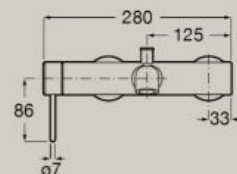

A5A623F..0*

Mitigeur bidet corps lisse,
avec flexibles d'alimentation
et poignée dôme

A5A6X3F..0*

Mitigeur bidet corps lisse,
avec flexibles d'alimentation
et poignée cannelée

A5A6C3F..0*

Mitigeurs baignoire & douche

Mitigeur bain-douche mural
avec inverseur automatique
et poignée fine
A5A023F.0

Mitigeur douche mural
et poignée fine
A5A213F.0

Dimensions en mm. Remplacer (...) de la référence du produit par le code de la finition choisie.