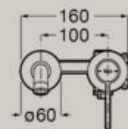

5L/min

Débit

Dimensions en mm. Remplacer (...) de la référence du produit par le code de la finition choisie.

CO Chromé
 CN Everlux Titanium Black
 P3 Blanc brillant
 P2 Vert menthe
 P1 Jaune miel
 PO Bleu cobalt

Mitigeur lavabo à encastrer
avec poignée fine
A5A353F.0

*A installer avec corps d'encastrement
A5E3502..0*

5L/min

Débit

Dimensions en mm. Remplacer (...) de la référence du produit par le code de la finition choisie.