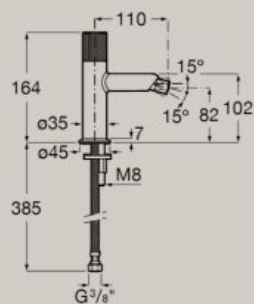

A5A623F..0*

Mitigeur bidet corps lisse,
avec flexibles d'alimentation
et poignée dôme

A5A6X3F..0*

Mitigeur bidet corps lisse,
avec flexibles d'alimentation
et poignée cannelée

A5A6C3F..0*

Mitigeurs baignoire & douche

Mitigeur bain-douche mural
avec inverseur automatique
et poignée fine
A5A023F.0

Mitigeur douche mural
et poignée fine
A5A213F.0

Dimensions en mm. Remplacer (...) de la référence du produit par le code de la finition choisie.