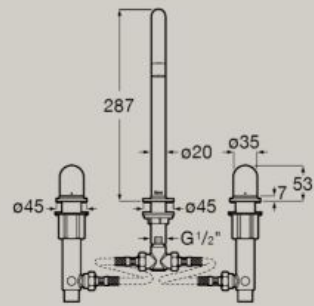

Mélangeur pour lavabo 3 trous,
corps lisse, avec flexibles
d'alimentation et poignée dôme. "L".
A5A3V3F.0