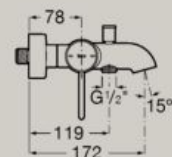

A5A623F..0*

Mitigeur bidet corps lisse,
avec flexibles d'alimentation
et poignée dôme

A5A6X3F..0*

Mitigeur bidet corps lisse,
avec flexibles d'alimentation
et poignée cannelée

A5A6C3F..0*

Mitigeurs baignoire & douche

Mitigeur bain-douche mural
avec inverseur automatique
et poignée fine
A5A023F.0

Mitigeur douche mural
et poignée fine
A5A213F.0

Dimensions en mm. Remplacer (...) de la référence du produit par le code de la finition choisie.