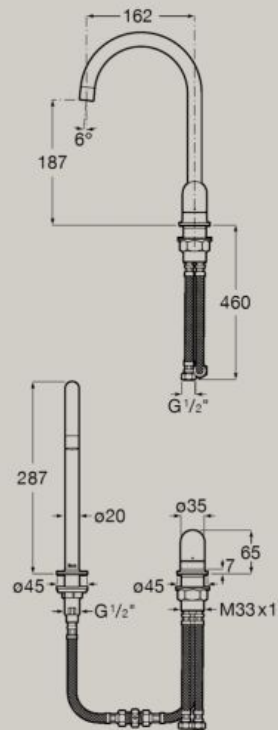

Mitigeur lavabo 2 trous,
corps lisse, avec flexible
d'alimentation
et poignée dôme. "L"
A5A3W3F.0