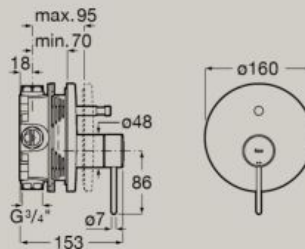

Mitigeur bain-douche à encastrer
2 voies avec inverseur automatique
et poignée fine

A5A0B3F.O*

*A installer impérativement avec
la RocaBox A525869403.*