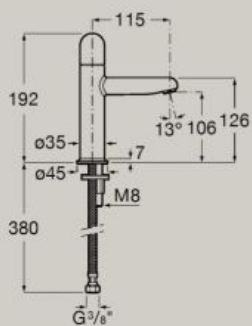

Mitigeur corps lisse lavabo,
avec flexibles d'alimentation
et poignée dôme. "S"

A5A3Y3F.0