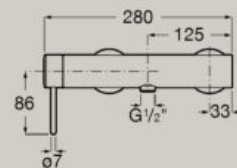

Mitigeur bain-douche mural
avec inverseur automatique
et poignée fine
A5A023F.0

Mitigeur douche mural
et poignée fine
A5A213F.0

Dimensions en mm. Remplacer (...) de la référence du produit par le code de la finition choisie.