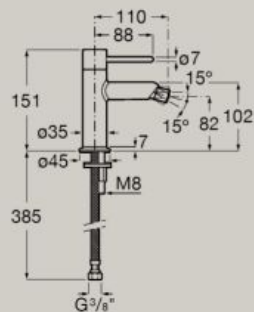

Mitigeur lavabo à encastrer
avec poignée fine
A5A353F.0

*A installer avec corps d'encastrement
A5E3502..0*

5L/min

Débit

Dimensions en mm. Remplacer (...) de la référence du produit par le code de la finition choisie.

A5A623F..0*

Mitigeur bidet corps lisse,
avec flexibles d'alimentation
et poignée dôme

A5A6X3F..0*

Mitigeur bidet corps lisse,
avec flexibles d'alimentation
et poignée cannelée

A5A6C3F..0*

Mitigeurs baignoire & douche