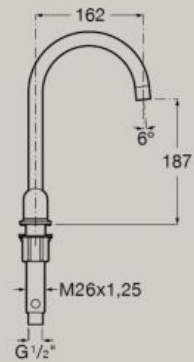

Mélangeur pour lavabo 3 trous,
corps lisse, avec flexibles
d'alimentation et poignée dôme. "L".
A5A3V3F.0