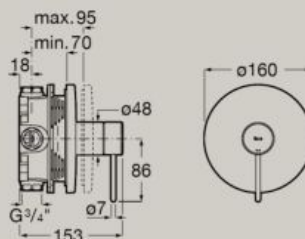

Mitigeur bain ou douche
1 voie avec poignée fine

A5A2B3F.O*

*A installer impérativement avec
la RocaBox A525869403.*