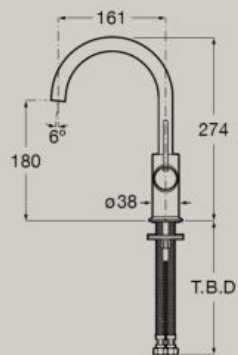

Mitigeur lavabo, avec, poignée
latérale, corps lisse, tube
mobile, flexibles d'alimentation
et poignée fine. "L".
A5A4A3F.0