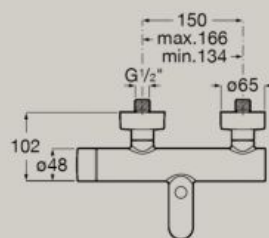

A5A623F..0*

Mitigeur bidet corps lisse,
avec flexibles d'alimentation
et poignée dôme

A5A6X3F..0*

Mitigeur bidet corps lisse,
avec flexibles d'alimentation
et poignée cannelée

A5A6C3F..0*

Mitigeurs baignoire & douche

Mitigeur bain-douche mural
avec inverseur automatique
et poignée fine
A5A023F.0

Mitigeur douche mural
et poignée fine
A5A213F.0

Dimensions en mm. Remplacer (...) de la référence du produit par le code de la finition choisie.