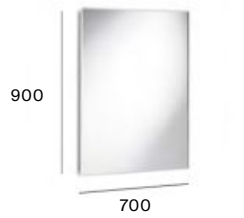

# Luna

---

500 mm  
Rectangular mirror.  
**A812366000**

600 mm  
Rectangular mirror.  
**A812182000**

700 mm  
Rectangular mirror.  
**A812184000**

800 mm  
Rectangular mirror.  
**A812117000**

900 mm  
Rectangular mirror.  
**A812188000**