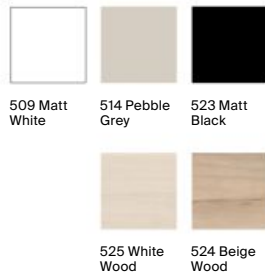

Tenue  
P 50

Inspira  
P 30

Ona  
P 54

Linea  
P 60

Victoria  
P 84

Aleyda  
P 62

Tenet  
P 88

The Gap  
P 68