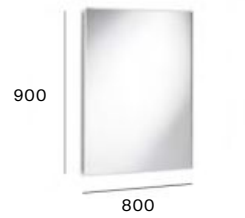

# Luna

---

500 mm  
Rectangular mirror.  
**A812366000**

600 mm  
Rectangular mirror.  
**A812182000**

700 mm  
Rectangular mirror.  
**A812184000**

800 mm  
Rectangular mirror.  
**A812117000**

900 mm  
Rectangular mirror.  
**A812188000**