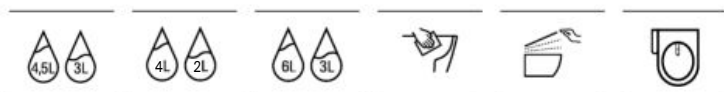

Vas WC suspendat compact
Rimless®, The Gap Square
A34647A000

Capac slim WC,
închidere lentă
A801732001

The Gap

Set WC suspendat Rimless®

2 084 RON

TVA inclus

Top offer

Produse incluse