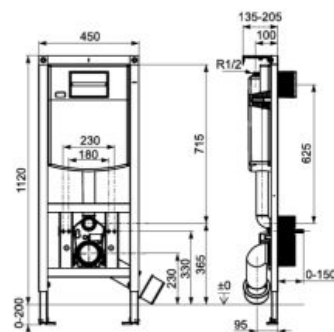

Duplo S

Cadru cu rezervor încastrat, lățime optimizată 450 MM

A8900A902E*