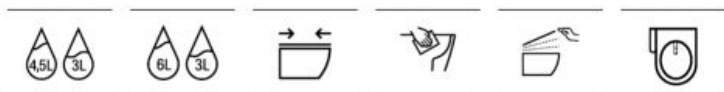

Cadru cu rezervor
încăstrat Duplo S
LA ALEGERE

Vas WC suspendat
Rimless® Vortex, Meridian
A346747000

Capac WC
cu închidere lentă
A801F92001

Meridian

Set WC suspendat compact Rimless®, 480 mm

2 047 RON

TVA inclus