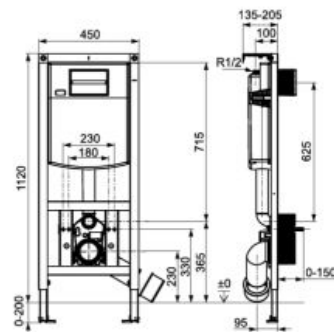

Duplo S

Cadru cu rezervor încastrat compact, adâncimea minimă 90 mm

A8900A0020

Duplo S

Cadru cu rezervor încastrat, lățime optimizată 450 MM

A8900A902E*

*Rezervor presetat din fabrică la 4,5/3 L.

+ Clapete cu dublă acționare**