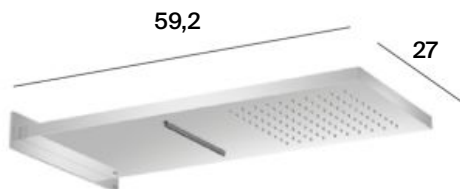

RainDream

Duș fix cu montare pe perete
din oțel inoxidabil, cu 2 funcții

A5B134AC00

3 132 RON

TVA inclus

Nou

RainDream

Duș fix cu montare în tavan
din oțel inoxidabil, cu o funcție