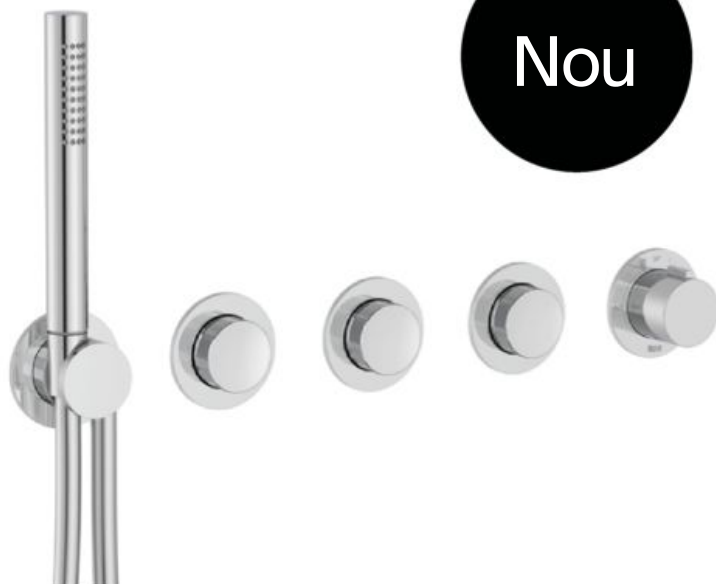

5 676 RON

TVA inclus

Nou

Crom

Produse incluse

Corp încastrat pentru
baterie cu termostat (3 ieșiri)
T-Multi Switch
A5E734AC00

Baterie încastrată cu termostat
T-Multi Switch, cu 3 ieșiri, pară duș stick,
suport duș, furtun din PVC 1.70 m, buton ON/OFF
A5A734AC00