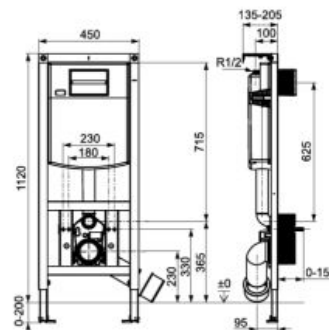

Duplo S

Cadru cu rezervor încastrat, lățime optimizată 450 MM

A8900A902E*