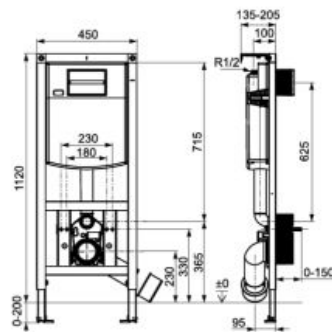

Duplo S

Cadru cu rezervor încastrat compact, adâncimea minimă 90 mm

A8900A0020

Duplo S

Cadru cu rezervor încastrat, lățime optimizată 450 MM

A8900A902E*

*Rezervor presetat din fabrică la 4,5/3 L.

+ Clapete cu dublă acționare**