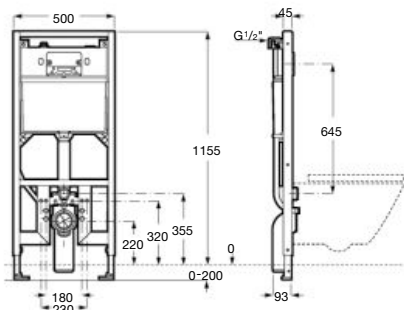

A8900A0020

Duplo S

Cadru cu rezervor încastrat, lățime optimizată 450 MM

A8900A902E*

*Rezervor presetat din fabrică la 4,5/3 L.

+ Clapete cu dublă acționare**

PS1

PS1	Alb	A890225300	+ 116 RON
	Crom lucios	A890225301	+ 169 RON