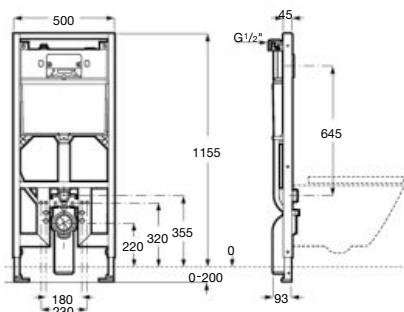

A8900A0020

Duplo S

Cadru cu rezervor încastrat, lățime optimizată 450 MM

A8900A902E*

*Rezervor presetat din fabrică la 4,5/3 L.

+ Clapete cu dublă acționare**

PS1

PS1	Alb	A890225300	+ 116 RON
	Crom lucios	A890225301	+ 169 RON