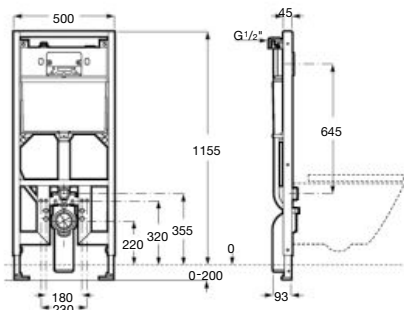

Duplo S

Cadru cu rezervor încastrat compact, adâncimea minimă 90 mm

A8900A0020