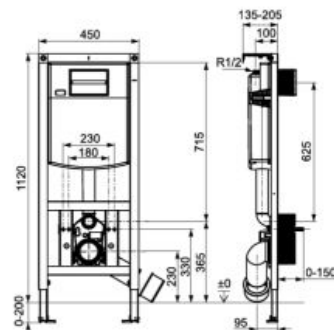

A8900A0020

Duplo S

Cadru cu rezervor încastrat, lățime optimizată 450 MM

A8900A902E*

*Rezervor presetat din fabrică la 4,5/3 L.

+ Clapete cu dublă acționare**

PS1

PS1	Alb	A890225300	+ 116 RON
	Crom lucios	A890225301	+ 169 RON