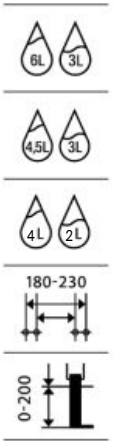

Active One

460MM

Instrucțiuni video
montaj:

Instrucțiuni video
mentenanță:

Reglare ușoară
a cantității de apă
pentru spălare parțială
3/2 L.

Reglare ușoară
a cantității de apă
pentru spălare completă
6/4 L, 5/4 L.