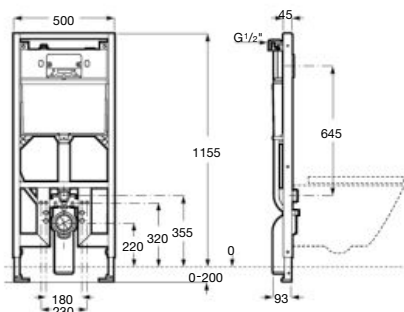

A8900A0020

Duplo S

Cadru cu rezervor încastrat, lățime optimizată 450 MM

A8900A902E*

*Rezervor presetat din fabrică la 4,5/3 L.

+ Clapete cu dublă acționare**

PS1

PS2