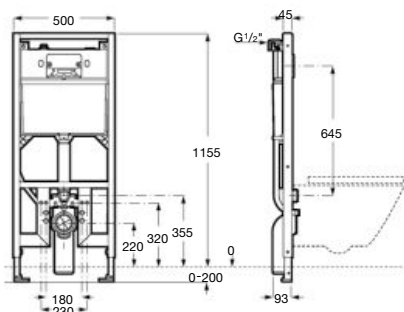

Duplo S

Cadru cu rezervor încastrat compact, adâncimea minimă 90 mm

A8900A0020