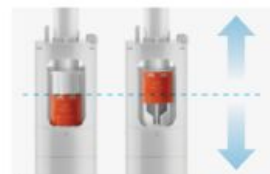

Reglare ușoară
a cantității de apă
pentru spălare completă
6/4 L, 5/4 L.