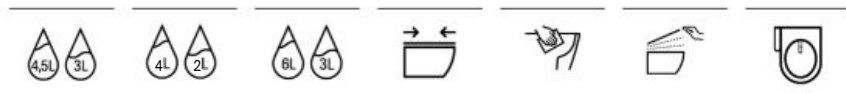

Finisaje

The Gap

Set WC suspendat compact Rimless®, 480 mm

2 029 RON

TVA inclus

Top offer

Produse incluse

Cadru cu rezervor
încăstrat Duplo S
LA ALEGERE