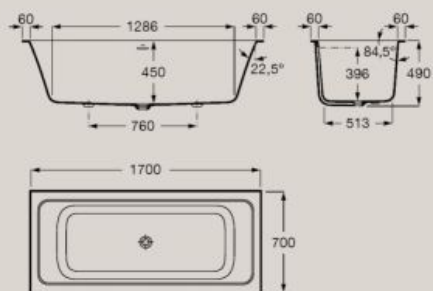

Правоъгълна вана за вграждане Stopex®.

Включва click-clack клапа,
сифон и вграден преливник

1700 x 700 мм

A248631000