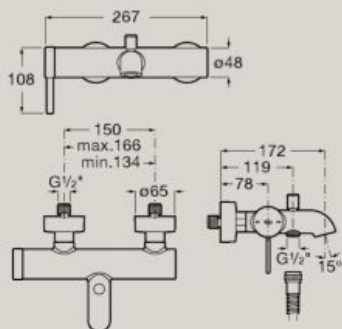

Стенен смесител за вана-душ

С автоматичен превключвател
A5A029E..0