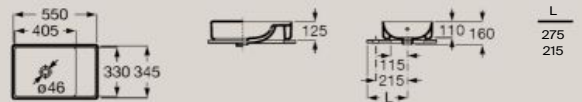

Двоен умивалник за стенов монтаж или за върху мебел

1200 x 460 мм
A32768B..0

Умивалник върху плот

Ø370 мм
A32768J..0

550 x 345 мм
A32768C..0

Покрития

00 Бяло

62 Бяло мат