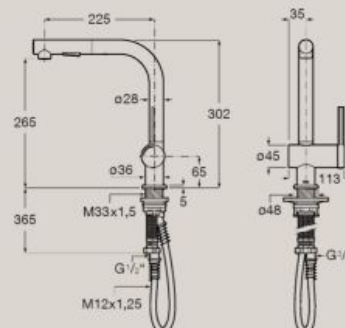

Смесител за кухненска мивка

С въртящ се чучур
A5A841F.0

С въртящ се чучур
A5A831F.0

Смесител за кухненска мивка

С въртящ, изтеглящ се
чучур, с 2 функции
A5A811F.0

С въртящ, изтеглящ се
чучур, с 2 функции
A5A851F.0