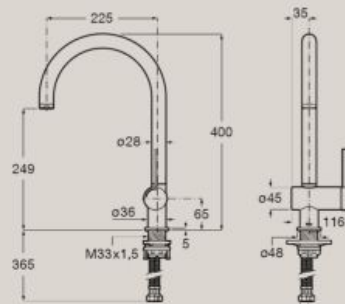

Смесител за кухненска мивка

С въртящ се чучур
A5A841F.0

С въртящ се чучур
A5A831F.0

Смесител за кухненска мивка

С въртящ, изтеглящ се
чучур, с 2 функции
A5A811F.0

С въртящ, изтеглящ се
чучур, с 2 функции
A5A851F.0