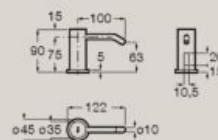

Електронен дозатор за сапун или дезинфектант, за монтаж на плот

Захранване с 4 алкални
батерии 1,5 V D/LR20)
(не са включени)
A818020..0

Захранване в мрежата 100-240 V.
Включва захранваща кутия
A818014..0