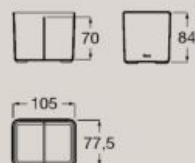

Избор на цветови комбинации

Всички аксесоари – поставка, контейнер, чаша и дозатор за сапун – се предлагат в три цвята, които идеално си подхождат с мебелите.

Акcesoари

Поставка

350 X 158 мм
A817670..0

Съвместима с
умивалници с ширина
460мм

Контейнер

151,5 X 75 мм
A817671..0

Чаша за четки за зъби

105 x 77,5 мм
A817672..0

Диспенсер за сапун

53 x 73 мм
A817673..0

Покрития

C6 Бяло мат