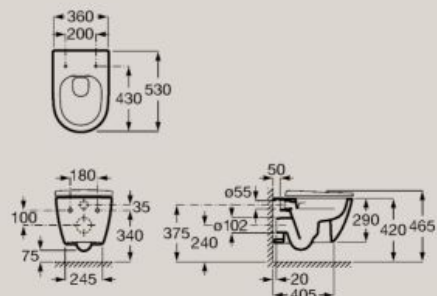

Rimless окачена тоалетна чиния
A346687..0

Седалка и капак с плавно затваряне, бяло

A801E12001

Седалка и капак, бяло

A801E10001

Седалка и капак с плавно затваряне,
бяло мат

A801E12621

Седалка и капак, бяло мат

A801E10621

Rimless компактна окачена тоалетна чиния
A346688..0

Седалка и капак с плавно затваряне, бяло

A801E22001

Седалка и капак, бяло

A801E20001

Седалка и капак с плавно затваряне,
бяло мат

A801E22621

Седалка и капак, бяло мат

A801E20621