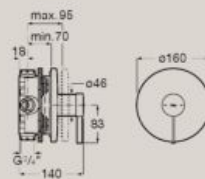

Смесители

Вграден смесител вана-душ

С автоматичен превключвател
(2 изхода)
A5A0B9E..0

Да се окомплектова с *RosaBox*
A525869403