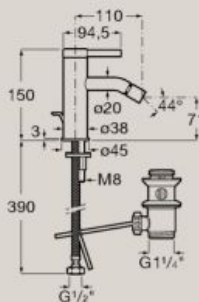

Средна база,
С click-clack
A5A3C9E..0

Смесител за умивалник

Висока база,
С click-clack
A5A349E..0

Вграден смесител за умивалник

A5A359E..0

Да се окомплектова с вградено тяло A5E3501..0

Смесител за биде

С автоматичен изпразнител
A5A609E..0