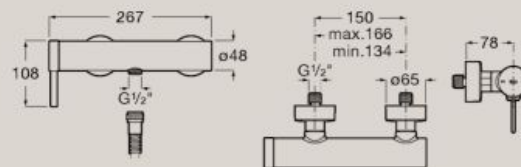

Стенен смесител за душ

A5A219E..0