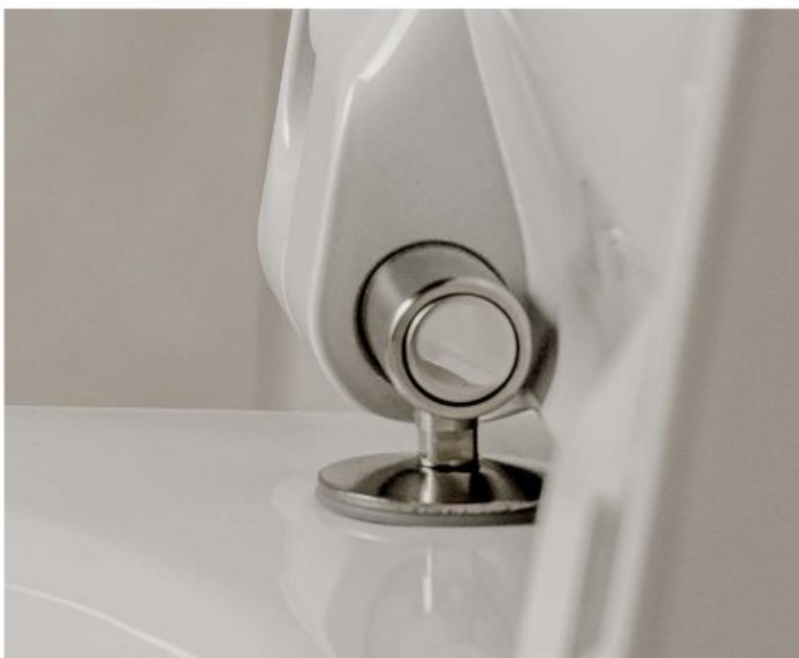

Тоалетни с Rimless дизайн, без ъгли или малки кътчета, за по-ефективно почистване.

Минималистична естетика

Окачени тоалетни с включен скрит монтаж за по-елегантна баня.

По-добри седалки и капаци

По-тънък дизайн с панти за бързо освобождаване и функция за плавно затваряне.