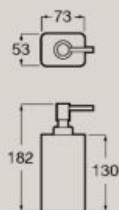

Контейнер

151,5 X 75 мм
A817671..0

Чаша за четки за зъби

105 x 77,5 мм
A817672..0

Диспенсер за сапун

53 x 73 мм
A817673..0

Покрития

C6 Бяло мат