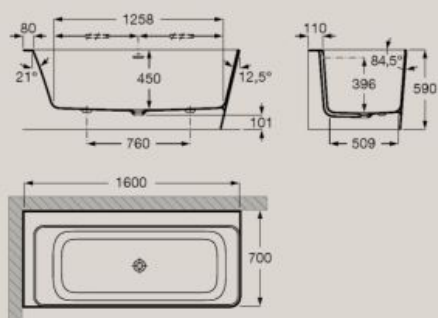

Вани

Асиметрична ъглова вана с панел Stopex®.

1600 x 700 мм

Включва click-clack клапа,
сифон и вграден преливник

Лява

A248629000