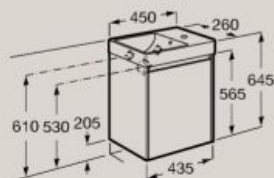

Мебели

450 x 260 мм

Базов модул (компактна база с една врата и умивалник)
A851678...