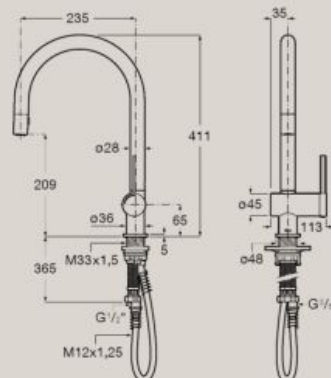

Смесител за кухненска мивка

С въртящ се чучур
A5A841F.0

С въртящ се чучур
A5A831F.0

Смесител за кухненска мивка

С въртящ, изтеглящ се
чучур, с 2 функции
A5A811F.0

С въртящ, изтеглящ се
чучур, с 2 функции
A5A851F.0