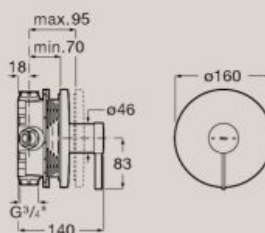

Вграден смесител за душ

A5A2B9E..0

Да се окомплектова с *RosaBox*
A525869403