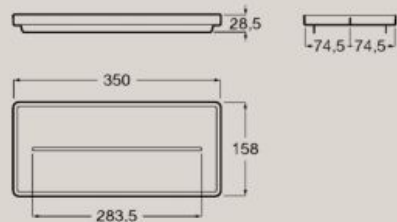

Избор на цветови комбинации

Всички аксесоари – поставка, контейнер, чаша и дозатор за сапун – се предлагат в три цвята, които идеално си подхождат с мебелите.

Акcesoари

Поставка

350 X 158 мм
A817670..0

Съвместима с
умивалници с ширина
460мм

Контейнер

151,5 X 75 мм
A817671..0

Чаша за четки за зъби

105 x 77,5 мм
A817672..0

Диспенсер за сапун

53 x 73 мм
A817673..0

Покрития

C6 Бяло мат