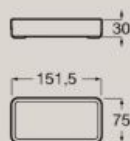

550 мм A327685..0
600 мм A327686..0
650 мм A327687..0

A	B
650	635
600	585
550	535

Опция:
Конзола A337470..0 / Полуконзола A337471..0

Умивалник за стеноен монтаж или за върху мебел дълбочина 460 мм

Ширина 800 мм

Избор на цветови комбинации

Всички аксесоари – поставка, контейнер, чаша и дозатор за сапун – се предлагат в три цвята, които идеално си подхождат с мебелите.

Акcesoари

Поставка

350 X 158 мм
A817670..0

Съвместима с
умивалници с ширина
460мм

Контейнер

151,5 X 75 мм
A817671..0

Чаша за четки за зъби

105 x 77,5 мм
A817672..0

Диспенсер за сапун

53 x 73 мм
A817673..0

Покрития

C6 Бяло мат