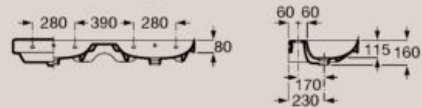

Двоен умивалник за стенов монтаж или за върху мебел

1200 x 460 мм
A32768B..0