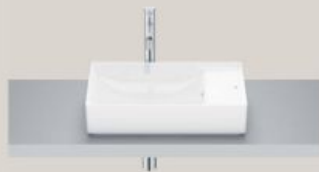

550 x 345 мм
A32768C..0