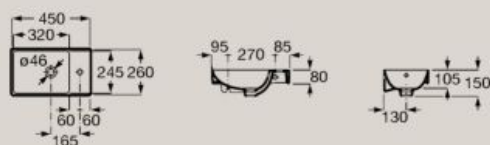

Умивалници

Компактен умивалник за стеноен монтаж или за върху мебел

450 x 260 мм
A327681..0

Компактен умивалник за стеноен монтаж или за върху мебел

400 x 320 мм
A32768D..0

Компактен умивалник за стеноен монтаж или за върху мебел дълбочина 360мм