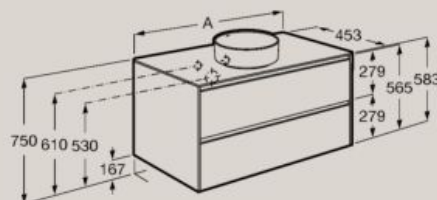

A
1000
800

Eidos LED огледало

1200 мм **A812358000**

1000 мм **A812357000**

800 мм **A812356000**

650 мм **A812390000**

600 мм **A812355000**

550 мм **A812389000**

500 мм **A812354000**

450 мм **A812388000**

400 мм **A812387000**