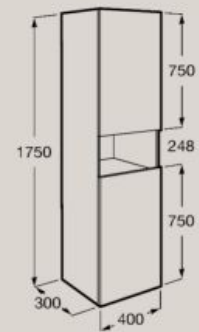

Колона
1750 x 400 мм
A857635...

Колона
с открит рафт
A857636...