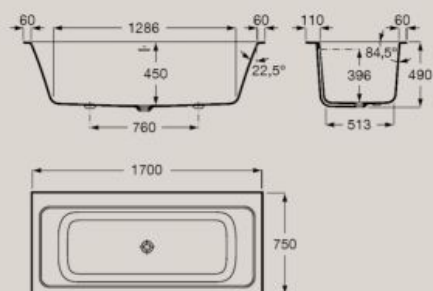

1700 x 750 мм

A248630000