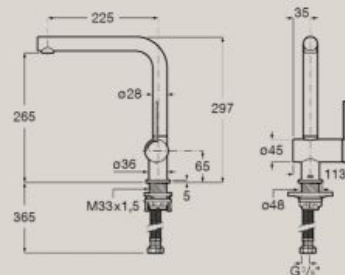

Смесител за кухненска мивка

С въртящ се чучур
A5A841F.0

С въртящ се чучур
A5A831F.0

Смесител за кухненска мивка

С въртящ, изтеглящ се
чучур, с 2 функции
A5A811F.0

С въртящ, изтеглящ се
чучур, с 2 функции
A5A851F.0