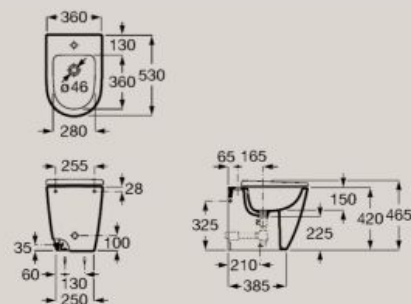

Окачено биде
A357685..0

Капак за биде с плавно затваряне, бяло

A806E12001

Капак за биде, бяло

A806E10001

Капак за биде с плавно затваряне, бяло мат

A806E12621

Капак за биде, бяло мат

A806E10621