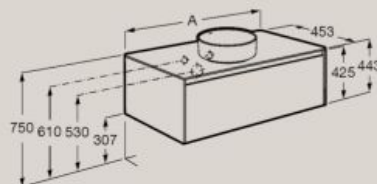

Базов модул (база с две чекмеджета и централен умивалник)
800 мм **A851691...**
1000 мм **A851693...**

800 мм

Базов модул (база с две чекмеджета и умивалник)
Ляв умивалник **A851692...**
Десен умивалник **A851690...**

Мебели

Базов модул за умивалник върху плот с едно чекмедже

800 мм **A851724...**
1000 мм **A851726...**

A
1000
800

Базов модул за умивалник върху плот с две чекмеджета

800 мм **A851728....**
За ляв умивалник с плот **A851729...**
За десен умивалник с плот **A851727...**