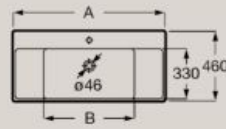

Умивалник за стенов монтаж или за върху мебел дълбочина 460 мм

800 мм
A32768H..0
1000 мм
A32768A..0