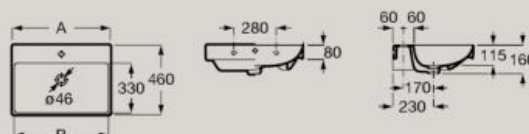

450 мм A327682..0
500 мм A32768E..0
550 мм A327683..0
600 мм A327684..0

A	B	C
600	585	280
550	535	280
500	485	220
450	435	220

Опция:
Полуконзола A337782..0

Умивалник за стеноен монтаж или за върху мебел дълбочина 460 мм

550 мм A327685..0
600 мм A327686..0
650 мм A327687..0

A	B
650	635
600	585
550	535

Опция:
Конзола A337470..0 / Полуконзола A337471..0

Умивалник за стеноен монтаж или за върху мебел дълбочина 460 мм

Ширина 800 мм