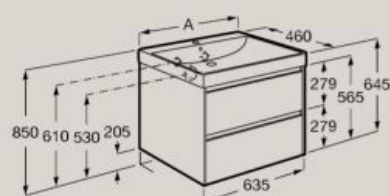

S0 Supraglaze®

Мебели

450 x 260 мм

Базов модул (компактна база с една врата и умивалник)
A851678...

400 x 320 мм

Базов модул (компактна база с една врата и умивалник)
A851677...

Базов модул (компактна база с две чекмеджета и централен умивалник)

450 мм **A851681...**
500 мм **A851682...**
550 мм **A851683...**
600 мм **A851684...**

A
600
550
500
450

Базов модул (база с две чекмеджета и централен умивалник)

550 мм **A851687...**
600 мм **A851688...**
650 мм **A851689...**