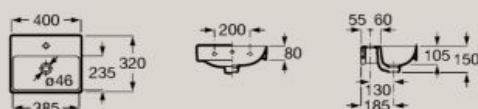

Умивалници

Компактен умивалник за стеноен монтаж или за върху мебел

450 x 260 мм
A327681..0

Компактен умивалник за стеноен монтаж или за върху мебел

400 x 320 мм
A32768D..0

Компактен умивалник за стеноен монтаж или за върху мебел дълбочина 360мм

450 мм A327682..0
500 мм A32768E..0
550 мм A327683..0
600 мм A327684..0

A	B	C
600	585	280
550	535	280
500	485	220
450	435	220

Опция:
Полуконзола A337782..0

Умивалник за стеноен монтаж или за върху мебел дълбочина 460 мм