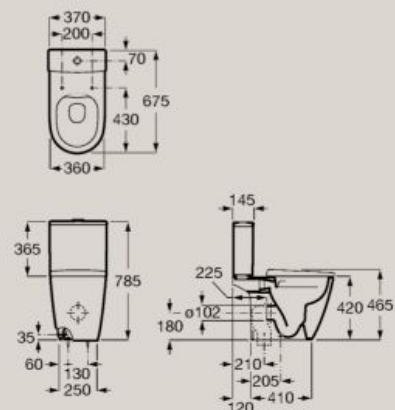

Тоалетни и бидета

Rimless тоалетна чиния за моноблок, с двойно оттичане A342687..0

Тоалетно казанче за монблок с двоен бутон 4,5/3л
Със странично захранване
A341680..0
С долно захранване
A341681..0