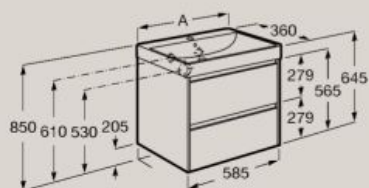

S0 Supraglaze®

Мебели

450 x 260 мм

Базов модул (компактна база с една врата и умивалник)
A851678...

400 x 320 мм

Базов модул (компактна база с една врата и умивалник)
A851677...

Базов модул (компактна база с две чекмеджета и централен умивалник)

450 мм **A851681...**
500 мм **A851682...**
550 мм **A851683...**
600 мм **A851684...**

A
600
550
500
450

Базов модул (база с две чекмеджета и централен умивалник)

550 мм **A851687...**
600 мм **A851688...**
650 мм **A851689...**