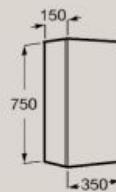

**Спомагателен модул
за монтаж на стена с
врата**

750 x 350 мм
A857637...