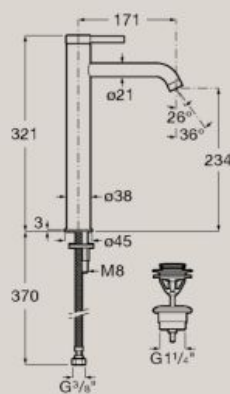

Смесител за умивалник

Висока база,
С click-clack
A5A349E..0