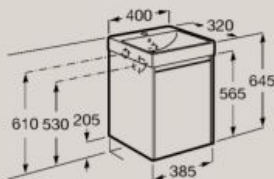

S0 Supraglaze®

Мебели

450 x 260 мм

Базов модул (компактна база с една врата и умивалник)
A851678...

400 x 320 мм

Базов модул (компактна база с една врата и умивалник)
A851677...

Базов модул (компактна база с две чекмеджета и централен умивалник)

450 мм **A851681...**
500 мм **A851682...**
550 мм **A851683...**
600 мм **A851684...**

A
600
550
500
450

Базов модул (база с две чекмеджета и централен умивалник)

550 мм **A851687...**
600 мм **A851688...**
650 мм **A851689...**