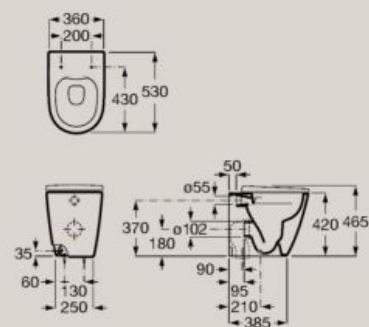

Rimless стояща тоалетна чиния, с двойно оттичане, долепена до стената A347687..0

Седалка и капак с плавно затваряне, бяло
A801E12001
Седалка и капак, бяло
A801E10001
Седалка и капак с плавно затваряне, бяло мат
A801E12621
Седалка и капак, бяло мат
A801E10621