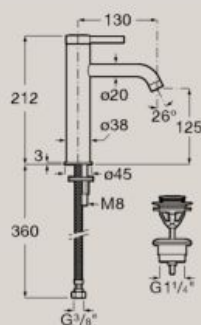

Средна база,
С click-clack
A5A3C9E..0

Смесител за умивалник

Висока база,
С click-clack
A5A349E..0

Вграден смесител за умивалник

A5A359E..0

Да се окомплектова с вградено тяло A5E3501..0

Смесител за биде

С автоматичен изпразнител
A5A609E..0