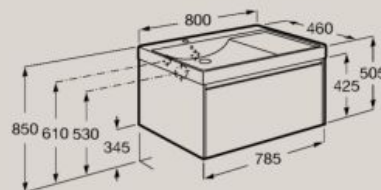

A
650
600
550

Базов модул (база с едно чекмедже и централен умивалник)
800 мм **A851685...**
1000 мм **A851686...**

800 мм

Базов модул (база с едно чекмедже и умивалник)

Ляв умивалник **A851720...**
Десен умивалник **A851719...**