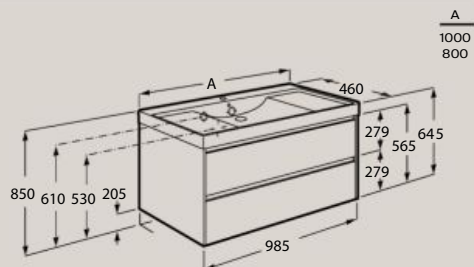

A
650
600
550

Базов модул (база с едно чекмедже и централен умивалник)
800 мм **A851685...**
1000 мм **A851686...**

800 мм

Базов модул (база с едно чекмедже и умивалник)

Ляв умивалник **A851720...**
Десен умивалник **A851719...**

Базов модул (база с две чекмеджета и централен умивалник)
800 мм **A851691...**
1000 мм **A851693...**

800 мм

Базов модул (база с две чекмеджета и умивалник)
Ляв умивалник **A851692...**
Десен умивалник **A851690...**