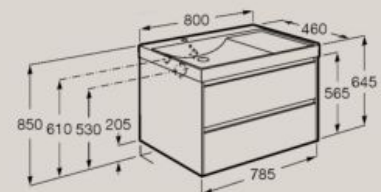

800 мм

Базов модул (база с две чекмеджета и умивалник)
Ляв умивалник **A851692...**
Десен умивалник **A851690...**