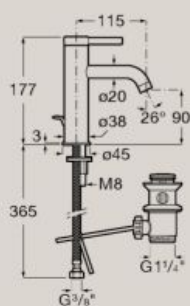

Смесители

Смесител за умивалник

С автоматичен изпразнител
A5A309E..0

С click-clack
A5A3A9E..0