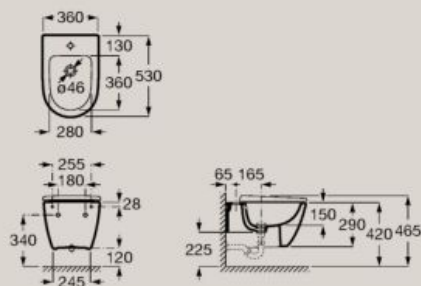

Покрития

00 Бяло

62 Бяло мат

S0 Supraglaze®