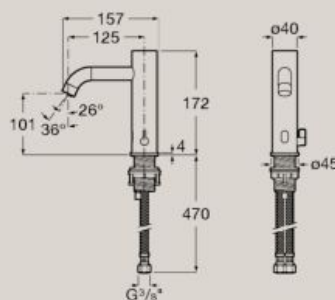

Захранване в мрежата 230 V.
Включва захранваща кутия
A5A559E..0

Електронен дозатор за сапун или дезинфектант, за монтаж на плот

Захранване с 4 алкални
батерии 1,5 V D/LR20)
(не са включени)
A818020..0

Захранване в мрежата 100-240 V.
Включва захранваща кутия
A818014..0