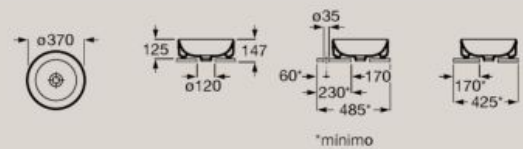

Умивалник върху плот

Ø370 мм
A32768J..0