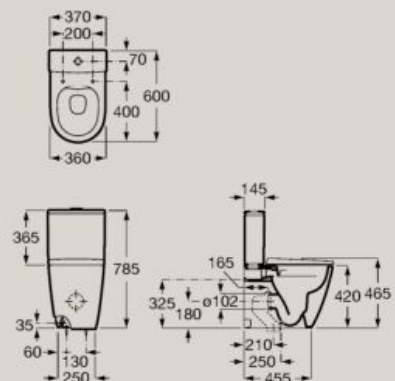

Rimless компактна тоалетна чиния, с двойно оттичане, долепена до стената A342688..0

Тоалетно казанче за монблок с двон бутон 4,5/3л
Със странично захранване
A341680..0
С долно захранване
A341681..0