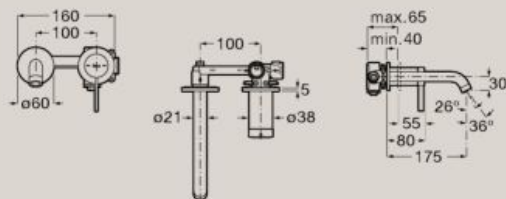

Средна база,
С click-clack
A5A3C9E..0

Смесител за умивалник

Висока база,
С click-clack
A5A349E..0

Вграден смесител за умивалник

A5A359E..0

Да се окомплектова с вградено тяло A5E3501..0

Смесител за биде

С автоматичен изпразнител
A5A609E..0