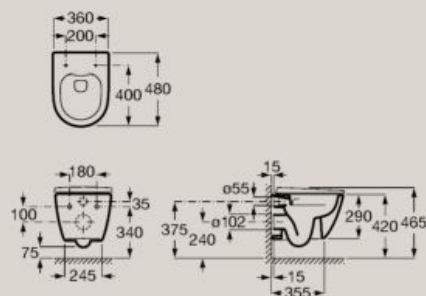

Стоящо биде, долепено до стената
A357687..0

Капак за биде с плавно затваряне, бяло

A806E12001

Капак за биде, бяло

A806E10001

Капак за биде с плавно затваряне, бяло мат

A806E12621

Капак за биде, бяло мат

A806E10621