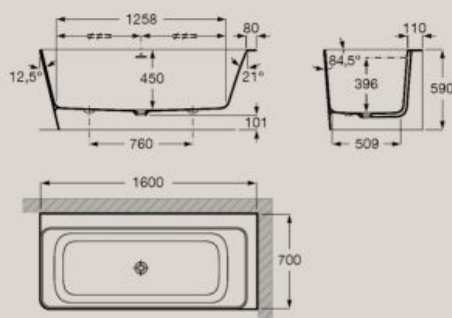

Дясна

A248638000