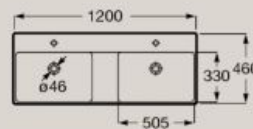

Двоен умивалник за стенов монтаж или за върху мебел

1200 x 460 мм
A32768B..0