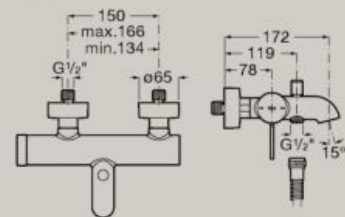

A5A359E..0

A installer avec le corps à encastrer
A5E3501..0

5L

Mitigeur bidet avec vidage
automatique et flexibles d'alimentation

A5A609E..0

5L

Mitigeur bain-douche mural avec
inverseur automatique

A5A029E..0