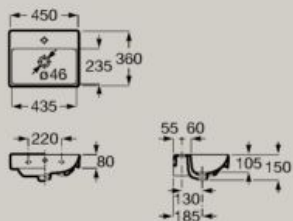

Lavabos

Lave-mains mural
450 x 260 mm
A327681..0

Lave-mains mural
400 x 320 mm
A32768D..0

Lavabo mural compact
450 x 360 mm
A327682..0
En option
Semi-colonne compacte
A337782..0

Lavabo mural compact
500 x 360 mm
A32768E..0
En option
Semi-colonne compacte
A337782..0