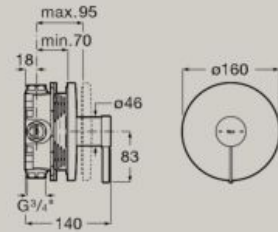

Mitigeur bain ou douche
à encastrer (1 voie)
A5A2B9E..0

*A installer avec la RocaBox
A525869403*

Bec mural pour baignoire
A5A0803..0