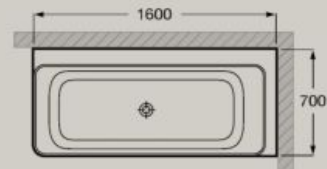

Baignoire d'angle asymétrique
en Stonex®.
Angle droit
1600 x 700 mm
A248638..0

Vidage Clic-Clac avec trop-plein
et siphon inclus