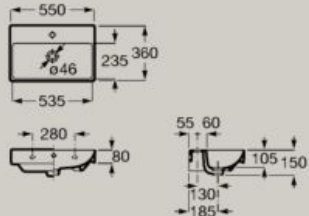

Lavabo mural compact
550 x 360 mm
A327683..0
En option
Semi-colonne compacte
A337782..0