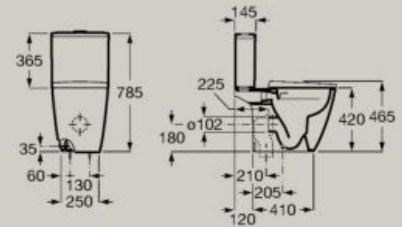

WCs

Cuvette de WC au sol Rimless,
à évacuation duale

A342687..0

Réservoir 3/4,5L avec
alimentation latérale

A341680..0*

Réservoir 3/4,5L avec
alimentation par le dessous

A341681..0*

Abattant frein de chute
en Supralit® Blanc brillant

A801E12001

Abattant standard
en Supralit® Blanc brillant

A801E10001

Abattant frein de chute
en Supralit® Blanc mat

A801E12621

Abattant standard en Supralit®
Blanc mat

A801E10621

4,5/3L Rimless Fermeture
amortie

Hauteur
confort

Cuvette de WC au sol compacte
Rimless, adossée au mur,
à évacuation duale

A342688..0

Réservoir 3/4,5L avec
alimentation latérale

A341680..0*

Réservoir 3/4,5L avec
alimentation par le dessous

A341681..0*

Abattant frein de chute compact
en Supralit® Blanc brillant

A801E22001

Abattant standard compact
en Supralit® Blanc brillant

A801E20001

Abattant frein de chute compact
en Supralit® Blanc mat

A801E22621

Abattant standard compact
en Supralit® Blanc mat

A801E20621