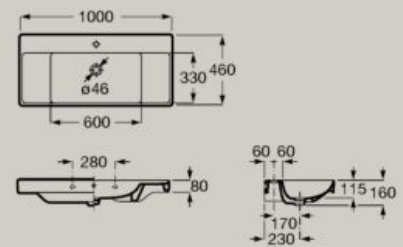

Lavabo mural
1000 x 460 mm
A32768A..0

En option
Colonne
A337470..0

Semi-colonne
A337471..0