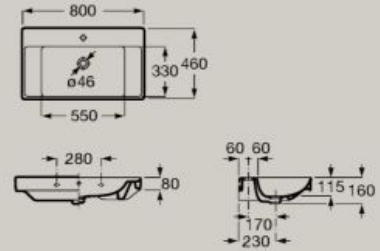

Lavabo mural asymétrique
avec cuve à gauche
800 x 460 mm
A327689..0

Lavabo mural
800 x 460 mm
A32768H..0

En option
Colonne
A337470..0

Semi-colonne
A337471..0

Lavabo mural
1000 x 460 mm
A32768A..0

En option
Colonne
A337470..0