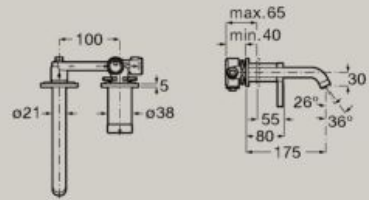

Mitigeur lavabo à encastrer

A5A359E..0

A installer avec le corps à encastrer
A5E3501..0

5L

Mitigeur bidet avec vidage
automatique et flexibles d'alimentation

A5A609E..0