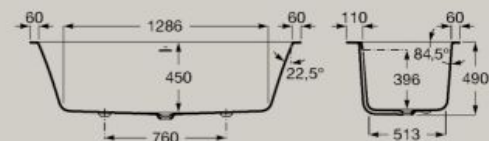

Baignoire rectangulaire
en Stonex®, à encastrer
1700 x 750 mm
A248630..0

Vidage Clic-Clac avec trop-plein
et siphon inclus