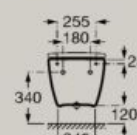

Bidet suspendu

A357685..0

Abattant frein de chute en Supralit®

A806E12..1

Abattant standard en Supralit®

A806E10..1

Fermeture
amortie

Fixations
cachées