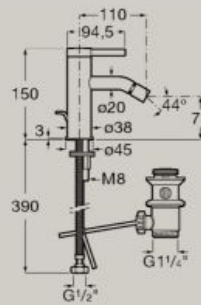

A5A359E..0

A installer avec le corps à encastrer
A5E3501..0

5L

Mitigeur bidet avec vidage
automatique et flexibles d'alimentation

A5A609E..0

5L

Mitigeur bain-douche mural avec
inverseur automatique

A5A029E..0