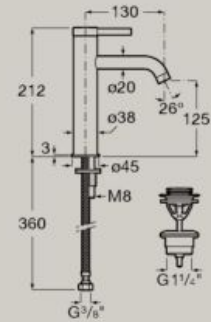

Mitigeur lavabo Mezzo corps lisse avec vidage clic-clac et flexibles d'alimentation
A5A3C9E..0

5L Cold Start

Mitigeur lavabo bec haut corps lisse avec vidage clic-clac et flexibles d'alimentation
A5A349E..0