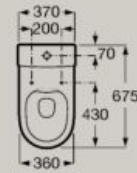

WCs

Cuvette de WC au sol Rimless,
à évacuation duale

A342687..0

Réservoir 3/4,5L avec
alimentation latérale

A341680..0*

Réservoir 3/4,5L avec
alimentation par le dessous

A341681..0*

Abattant frein de chute
en Supralit® Blanc brillant

A801E12001

Abattant standard
en Supralit® Blanc brillant

A801E10001

Abattant frein de chute
en Supralit® Blanc mat

A801E12621

Abattant standard en Supralit®
Blanc mat

A801E10621

4,5/3L Rimless Fermeture
amortie

Hauteur
confort

Cuvette de WC au sol compacte
Rimless, adossée au mur,
à évacuation duale

A342688..0

Réservoir 3/4,5L avec
alimentation latérale

A341680..0*

Réservoir 3/4,5L avec
alimentation par le dessous

A341681..0*

Abattant frein de chute compact
en Supralit® Blanc brillant

A801E22001

Abattant standard compact
en Supralit® Blanc brillant

A801E20001

Abattant frein de chute compact
en Supralit® Blanc mat

A801E22621

Abattant standard compact
en Supralit® Blanc mat

A801E20621