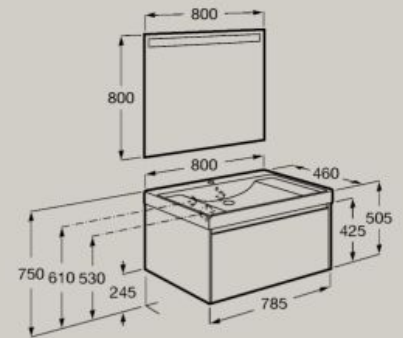

A851685...

Pack (Solution Unik
1 tiroir + Miroir LED Eidos)

A851701...

Fermeture
amortie

Extraction
totale

Tiroir
compartimenté

Dimensions en mm. Remplacer (...) de la référence du produit par le code de la finition choisie: