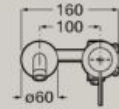

Mitigeur lavabo à encastrer

A5A359E..0

A installer avec le corps à encastrer
A5E3501..0