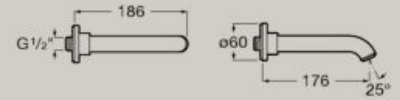

CO Chromé NB Noir Mat

Finitions Everlux: CN Titanium Black RG Rose Gold

Mitigeur bain ou douche
à encastrer (1 voie)
A5A2B9E..0

*A installer avec la RocaBox
A525869403*

Bec mural pour baignoire
A5A0803..0