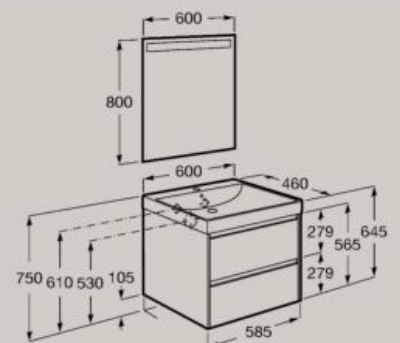

600 x 460 mm

Unik (Solution Meuble
2 tiroirs + Lavabo)
A851688...

Pack (Solution Unik
2 tiroirs + Miroir LED Eidos)
A851704...

Fermeture
amortie

Extraction
totale

Tiroir supérieur
compartimenté