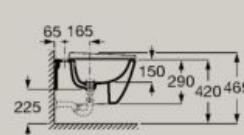

Bidet suspendu

A357685..0

Abattant frein de chute en Supralit®

A806E12..1

Abattant standard en Supralit®

A806E10..1

Fermeture
amortie

Fixations
cachées