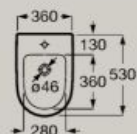

Bidet suspendu

A357685..0

Abattant frein de chute en Supralit®

A806E12..1

Abattant standard en Supralit®

A806E10..1

Fermeture
amortie

Fixations
cachées