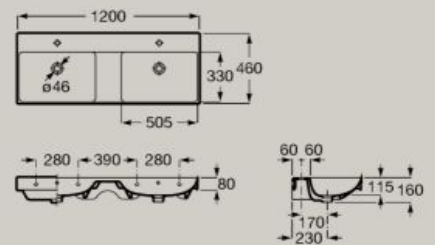

Lavabo double mural
1200 x 460 mm
A32768B..0