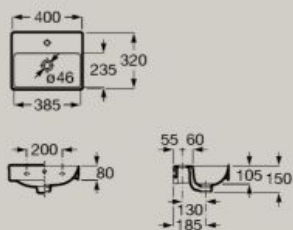

Lavabos

Lave-mains mural
450 x 260 mm
A327681..0

Lave-mains mural
400 x 320 mm
A32768D..0

Lavabo mural compact
450 x 360 mm
A327682..0
En option
Semi-colonne compacte
A337782..0

Lavabo mural compact
500 x 360 mm
A32768E..0
En option
Semi-colonne compacte
A337782..0

Lavabo mural compact
550 x 360 mm
A327683..0
En option
Semi-colonne compacte
A337782..0

Dimensions en mm. Colonnes et semi-colonnes non disponibles en finition Supraglaze®. Remplacer (..) de la référence du produit par le code de la finition choisie:

● 00 Blanc   ● 62 Blanc Mat   ● S0 Supraglaze®