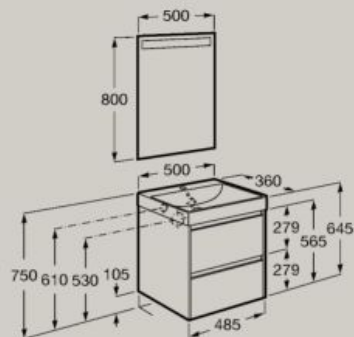

Unik Compact (Solution Meuble
2 tiroirs + Lavabo)

A851682...

Pack (Solution Unik Compact
2 tiroirs + Miroir LED Eidos)

A851698...

Fermeture
amortie

Extraction
totale

Dimensions en mm. Remplacer (...) de la référence du produit par le code de la finition choisie: