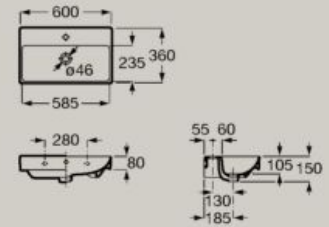

Lavabo mural compact
600 x 360 mm
A327684..0

En option
Semi-colonne compacte
A337782..0