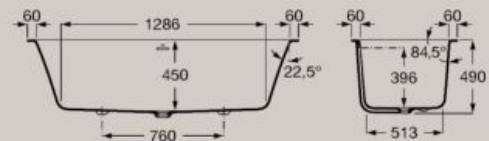

Baignoire rectangulaire
en Stonex®, à encastrer
1700 x 700 mm
A248631..0

Vidage Clic-Clac avec trop-plein
et siphon inclus