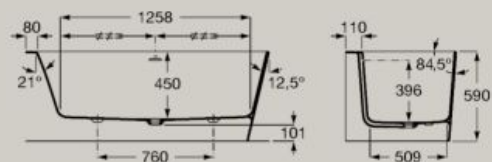

Baignoires

Baignoire d'angle asymétrique
en Stonex®.
Angle gauche
1600 x 700 mm
A248629..0

Vidage Clic-Clac avec trop-plein
et siphon inclus

Baignoire d'angle asymétrique
en Stonex®.
Angle droit
1600 x 700 mm
A248638..0