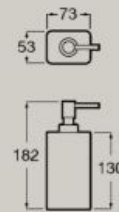

Distributeur de savon liquide à poser
53 x 73 mm
A817673..0