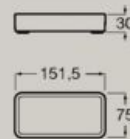

Demi-colonne Delta 1 porte
750 x 350 mm
A857637...

Fermeture
amortie

Réversible

Ouverture par
pression

Accessoires

Plateau
350 X 158 mm
A817670..0

Compatible avec les lavabos
de 460 mm de largeur

Boîte de rangement
151,5 X 75 mm
A817671..0