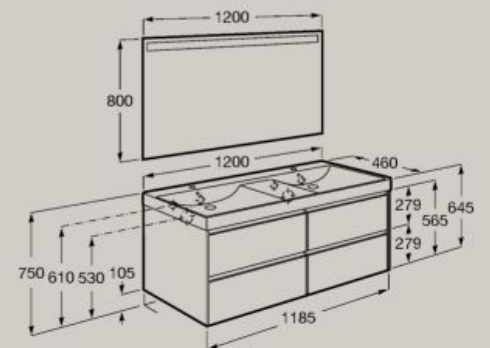

1200 x 460 mm

Unik (Solution Meuble
4 tiroirs + Lavabo double)
A851694...

Pack (Solution Unik
4 tiroirs + Miroir LED Eidos)
A851710...

Fermeture
amortie

Extraction
totale

Tiroirs supérieurs
compartimentés