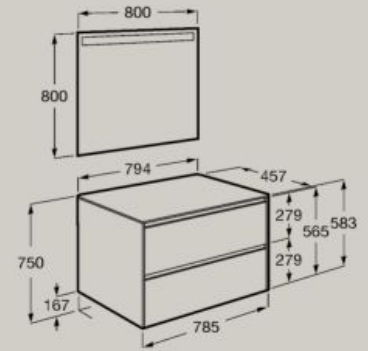

800 x 460 mm

Meuble 2 tiroirs pour vasque
à poser à droite

A851727...

Pack (Meuble 2 tiroirs pour vasque
à poser à droite + Miroir LED Eidos)

A851715...

Meuble 2 tiroirs pour vasque
à poser à gauche

A851729...

Pack (Meuble 2 tiroirs pour vasque
à poser à gauche + Miroir LED Eidos)

A851717...

Meuble 2 tiroirs pour vasque
à poser au centre

A851728...

Pack (Meuble 2 tiroirs pour vasque
à poser au centre + Miroir LED Eidos)

A851716...