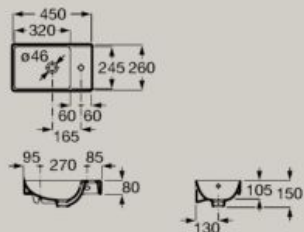

Lavabos

Lave-mains mural
450 x 260 mm
A327681..0

Lave-mains mural
400 x 320 mm
A32768D..0