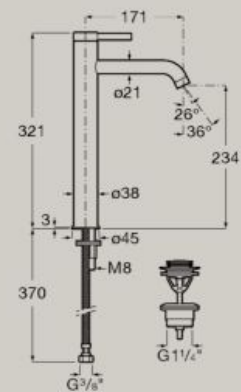

Mitigeur lavabo bec haut corps lisse avec vidage clic-clac et flexibles d'alimentation
A5A349E..0

5L Cold Start