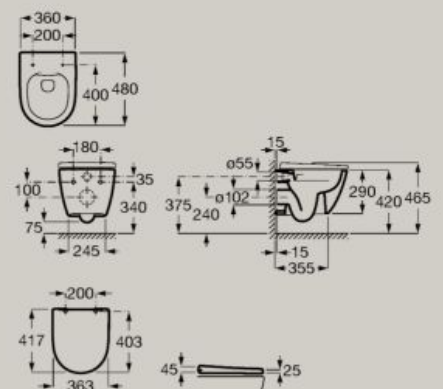

Rimless	Fermeture amortie	Fixations cachées

Dimensions en mm. Remplacer (..) de la référence du produit par le code de la finition choisie:

● 00 Blanc brillant ● 62 Blanc Mat ● S0 Supraglaze®

** Produit non commercialisé en France