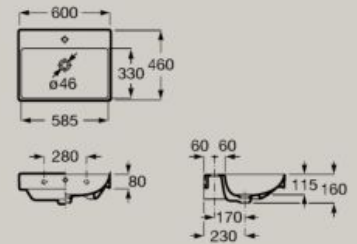

Lavabo mural
600 x 460 mm
A327686..0

En option
Colonne
A337470..0
Semi-colonne
A337471..0

Lavabo mural
650 x 460 mm
A327687..0

En option
Colonne
A337470..0
Semi-colonne
A337471..0

Lavabo mural asymétrique
avec cuve à droite
800 x 460 mm
A327688..0