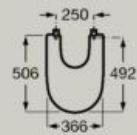

A806E10..1

Fermeture
amortie

Fixations
cachées

Dimensions en mm. Remplacer (..) de la référence du produit par le code de la finition choisie:

● 00 Blanc brillant ● 62 Blanc Mat ● S0 Supraglaze®

Les abattants des bidets ne sont pas disponibles dans la finition Supraglaze®