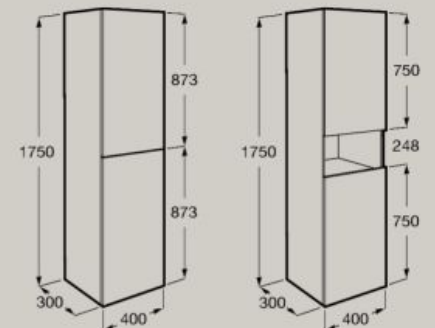

Colonne Delta 2 portes
1750 x 400 mm
A857635...

Colonne Delta 2 portes avec niche
1750 x 400 mm
A857636...

Fermeture
amortie

Réversible

Ouverture
par pression

Étagères réglables
en hauteur