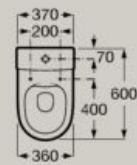

4,5/3L Rimless Fermeture
amortie

Hauteur
confort

Dimensions en mm. Remplacer (..) de la référence du produit par le code de la finition choisie:

● 00 Blanc brillant ● 62 Blanc Mat ● S0 Supraglaze®

* Produit non commercialisé en France dans la finition Supraglaze®