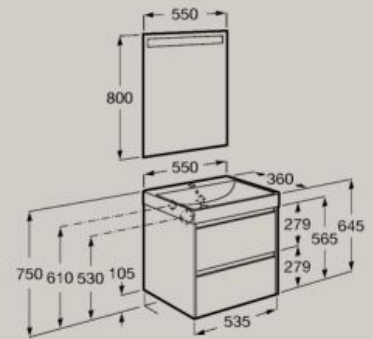

Fermeture
amortie

Extraction
totale

600 x 360 mm

Unik Compact (Solution Meuble
2 tiroirs + Lavabo)
A851684...

Pack (Solution Unik Compact
2 tiroirs + Miroir LED Eidos)
A851700...

Fermeture
amortie

Extraction
totale