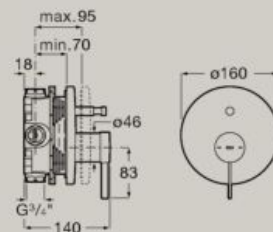

Mitigeur douche mural

A5A219E..0

Mitigeur bain-douche à encastrer
avec inverseur (2 voies)

A5A0B9E..0

A installer avec la RocaBox
A525869403

Dimensions en mm. Remplacer (...) de la référence du produit par le code de la finition choisie: