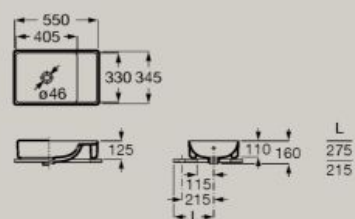

Vasque à poser
550 x 345 mm
A32768C..0