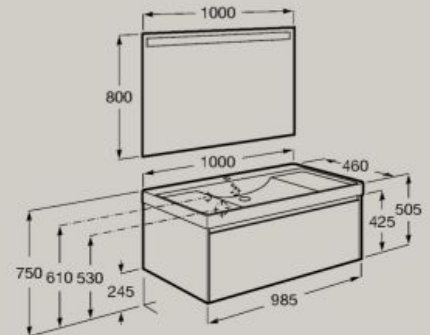

Fermeture
amortie

Extraction
totale

Tiroir supérieur
compartimenté

1000 x 460 mm

Unik (Solution Meuble
1 tiroir + Lavabo)

A851686...

Pack (Solution Unik
1 tiroir + Miroir LED Eidos)

A851702...

Fermeture
amortie

Extraction
totale

Tiroir
compartimenté

1000 x 460 mm

Unik (Solution Meuble
2 tiroirs + Lavabo)

A851693...

Pack (Solution Unik
2 tiroirs + Miroir LED Eidos)

A851709...