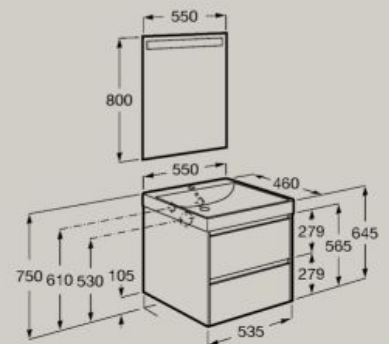

550 x 460 mm

Unik (Solution Meuble
2 tiroirs + Lavabo)
A851687...

Pack (Solution Unik
2 tiroirs + Miroir LED Eidos)
A851703...

Fermeture
amortie

Extraction
totale

Tiroir supérieur
compartimenté

600 x 460 mm