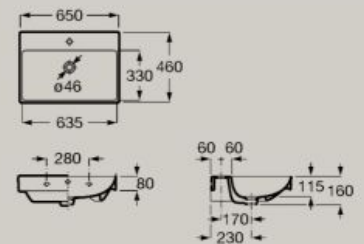

Lavabo mural
600 x 460 mm
A327686..0

En option
Colonne
A337470..0
Semi-colonne
A337471..0

Lavabo mural
650 x 460 mm
A327687..0

En option
Colonne
A337470..0
Semi-colonne
A337471..0

Lavabo mural asymétrique
avec cuve à droite
800 x 460 mm
A327688..0