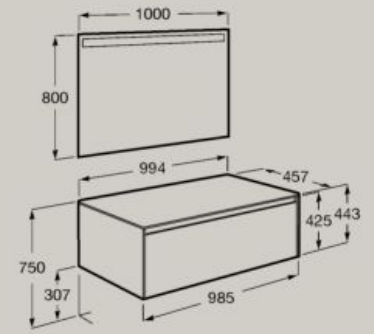

1000 x 460 mm

Meuble 1 tiroir pour vasque à poser
A851726...

Pack (Meuble 1 tiroir pour vasque
à poser + Miroir LED Eidos)
A851714...

Fermeture
amortie

Extraction
totale

Tiroir
compartimenté