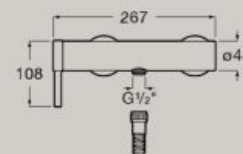

Mitigeur douche mural

A5A219E..0