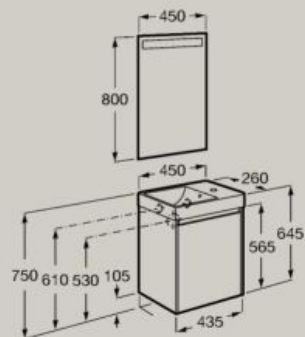

Meubles

450 x 260 mm

Unik Compact (Solution Meuble
1 porte + Lavabo)

A851678...

Pack (Solution Unik Compact
1 porte + Miroir LED Eidos)

A851696...

Fermeture
amortie

1 étagère

400 x 320 mm

Unik Compact (Solution Meuble
1 porte + Lavabo)

A851677...

Pack (Solution Unik Compact
1 porte + Miroir LED Eidos)

A851695...

Fermeture
amortie

1 étagère