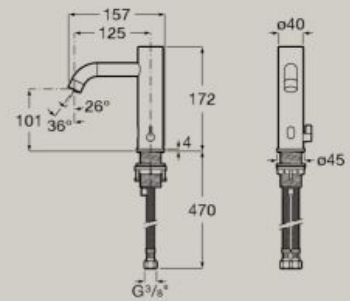

Mitigeur électronique
pour lavabo (secteur)
A5A559E..0

*Alimentation par raccordement
au réseau électrique 230V*

Distributeur électronique de savon/gel
liquide, sur plan (piles)
A818020..0

*Alimentation par 4 piles alcalines
1,5V D/LR20 (non comprises)*

Distributeur électronique de savon/gel
liquide, sur plan (secteur)
A818014..0

*Alimentation par raccordement
au réseau électrique 230V*

Dimensions en mm. Remplacer (..) de la référence du produit par le code de la finition choisie:

● CO Chromé ● NB Noir Mat

Finitions Everlux: ● CN Titanium Black ● RG Rose Gold