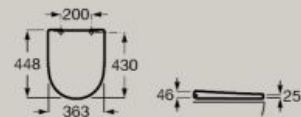

WCs

Cuvette de WC au sol Rimless,
à évacuation duale

A342687..0

Réservoir 3/4,5L avec
alimentation latérale

A341680..0*

Réservoir 3/4,5L avec
alimentation par le dessous

A341681..0*

Abattant frein de chute
en Supralit® Blanc brillant

A801E12001

Abattant standard
en Supralit® Blanc brillant

A801E10001

Abattant frein de chute
en Supralit® Blanc mat

A801E12621

Abattant standard en Supralit®
Blanc mat

A801E10621

4,5/3L Rimless Fermeture
amortie

Hauteur
confort

Cuvette de WC au sol compacte
Rimless, adossée au mur,
à évacuation duale

A342688..0

Réservoir 3/4,5L avec
alimentation latérale

A341680..0*

Réservoir 3/4,5L avec
alimentation par le dessous

A341681..0*

Abattant frein de chute compact
en Supralit® Blanc brillant

A801E22001

Abattant standard compact
en Supralit® Blanc brillant

A801E20001

Abattant frein de chute compact
en Supralit® Blanc mat

A801E22621

Abattant standard compact
en Supralit® Blanc mat

A801E20621