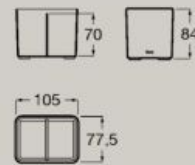

Porte-brosse à dent à poser
105 x 77,5 mm
A817672..0