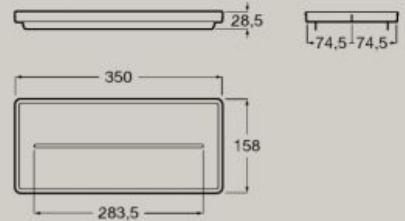

Demi-colonne Delta 1 porte
750 x 350 mm
A857637...

Fermeture
amortie

Réversible

Ouverture par
pression

Accessoires

Plateau
350 X 158 mm
A817670..0

Compatible avec les lavabos
de 460 mm de largeur

Boîte de rangement
151,5 X 75 mm
A817671..0