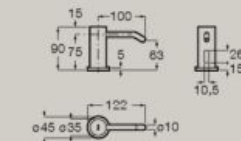

Mitigeur bain ou douche
à encastrer (1 voie)
A5A2B9E..0

*A installer avec la RocaBox
A525869403*

Bec mural pour baignoire
A5A0803..0

Mitigeur électronique
pour lavabo (piles)
A5A539E..0

*Alimentation par 4 piles alcalines
1,5V LR6 (AA) (non comprises)*

Mitigeur électronique
pour lavabo (secteur)
A5A559E..0

*Alimentation par raccordement
au réseau électrique 230V*

Distributeur électronique de savon/gel
liquide, sur plan (piles)
A818020..0

*Alimentation par 4 piles alcalines
1,5V D/LR20 (non comprises)*

Distributeur électronique de savon/gel
liquide, sur plan (secteur)
A818014..0

*Alimentation par raccordement
au réseau électrique 230V*

Dimensions en mm. Remplacer (..) de la référence du produit par le code de la finition choisie:

● CO Chromé ● NB Noir Mat

Finitions Everlux: ● CN Titanium Black ● RG Rose Gold