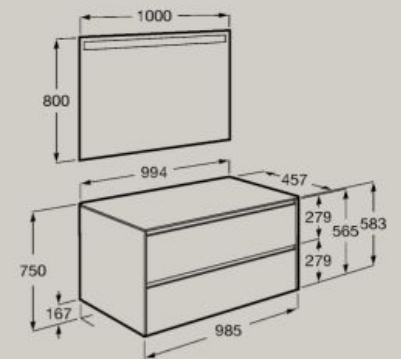

1000 x 460 mm

Meuble 2 tiroirs pour vasque à poser
A851730...

Pack (Meuble 2 tiroirs pour vasque
à poser + Miroir LED Eidos)
A851718...

Fermeture
amortie

Extraction
totale

Tiroir supérieur
compartimenté