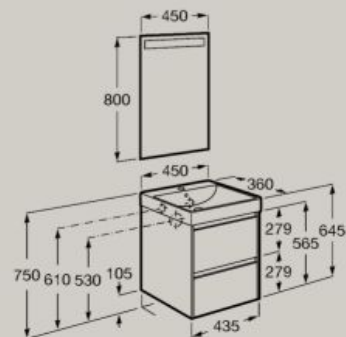

450 x 360 mm

Unik Compact (Solution Meuble
2 tiroirs + Lavabo)

A851681...

Pack (Solution Unik Compact
2 tiroirs + Miroir LED Eidos)

A851697...

Fermeture
amortie

Extraction
totale

500 x 360 mm