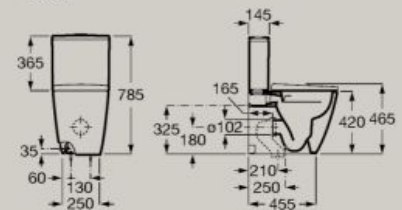

4,5/3L Rimless Fermeture
amortie

Hauteur
confort

Dimensions en mm. Remplacer (..) de la référence du produit par le code de la finition choisie:

● 00 Blanc brillant ● 62 Blanc Mat ● S0 Supraglaze®

* Produit non commercialisé en France dans la finition Supraglaze®