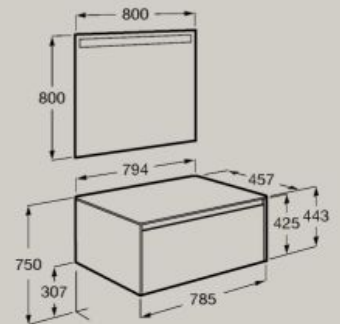

800 x 460 mm

Meuble 1 tiroir pour vasque
à poser
A851724...

Pack (Meuble 1 tiroir pour vasque
à poser + Miroir LED Eidos)
A851712...

Fermeture amortie	Extraction totale	Tiroir compartimenté
----------------------	----------------------	-------------------------