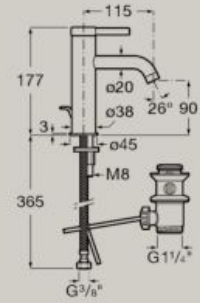

Robinetterie

Mitigeur lavabo avec vidage automatique et flexibles d'alimentation
A5A309E..0

5L Cold Start

Mitigeur lavabo corps lisse avec vidage clic-clac et flexibles d'alimentation
A5A3A9E..0

5L Cold Start