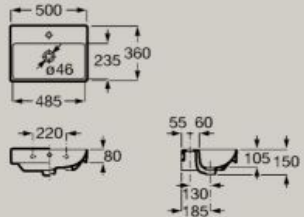

Lavabos

Lave-mains mural
450 x 260 mm
A327681..0

Lave-mains mural
400 x 320 mm
A32768D..0

Lavabo mural compact
450 x 360 mm
A327682..0
En option
Semi-colonne compacte
A337782..0

Lavabo mural compact
500 x 360 mm
A32768E..0
En option
Semi-colonne compacte
A337782..0