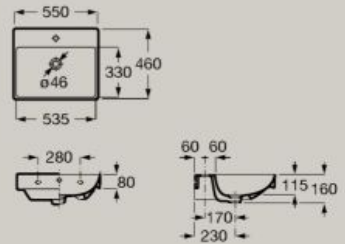

Lavabo mural
600 x 460 mm
A327686..0

En option
Colonne
A337470..0
Semi-colonne
A337471..0

Lavabo mural
650 x 460 mm
A327687..0

En option
Colonne
A337470..0
Semi-colonne
A337471..0

Lavabo mural asymétrique
avec cuve à droite
800 x 460 mm
A327688..0