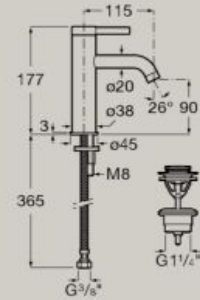

Mitigeur lavabo Mezzo corps lisse avec vidage clic-clac et flexibles d'alimentation
A5A3C9E..0

5L Cold Start

Mitigeur lavabo bec haut corps lisse avec vidage clic-clac et flexibles d'alimentation
A5A349E..0