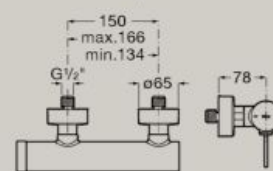

Mitigeur douche mural

A5A219E..0