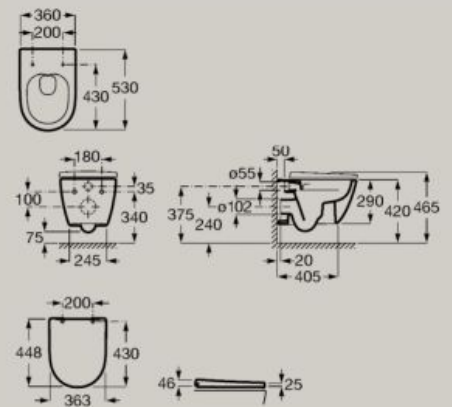

Rimless	Fermeture amortie	Fixations cachées

Cuvette de WC suspendue compacte Rimless
A346688..0

Abattant frein de chute compact en Supralit® Blanc brillant
A801E22001

Abattant standard compact en Supralit® Blanc brillant
A801E20001

Abattant frein de chute compact en Supralit® Blanc mat
A801E22621

Abattant standard compact en Supralit® Blanc mat
A801E20621