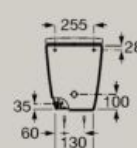

Bidets

Bidet au sol

A357687..0

Abattant frein de chute en Supralit®

A806E12..1

Abattant standard en Supralit®

A806E10..1

Fermeture
amortie

Hauteur
confort