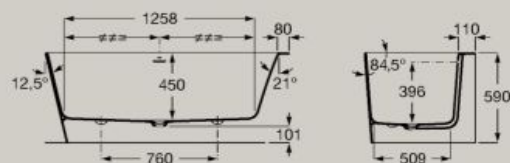

Baignoire d'angle asymétrique
en Stonex®.
Angle droit
1600 x 700 mm
A248638..0

Vidage Clic-Clac avec trop-plein
et siphon inclus