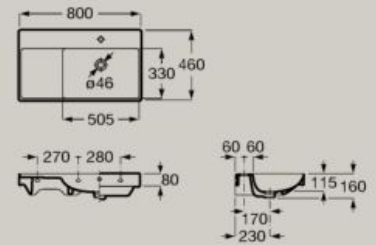

Lavabo mural
600 x 460 mm
A327686..0

En option
Colonne
A337470..0
Semi-colonne
A337471..0

Lavabo mural
650 x 460 mm
A327687..0

En option
Colonne
A337470..0
Semi-colonne
A337471..0

Lavabo mural asymétrique
avec cuve à droite
800 x 460 mm
A327688..0