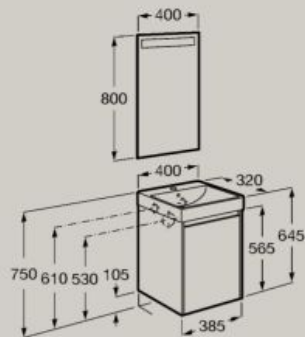

1 étagère

400 x 320 mm

Unik Compact (Solution Meuble
1 porte + Lavabo)

A851677...

Pack (Solution Unik Compact
1 porte + Miroir LED Eidos)

A851695...

Fermeture
amortie

1 étagère