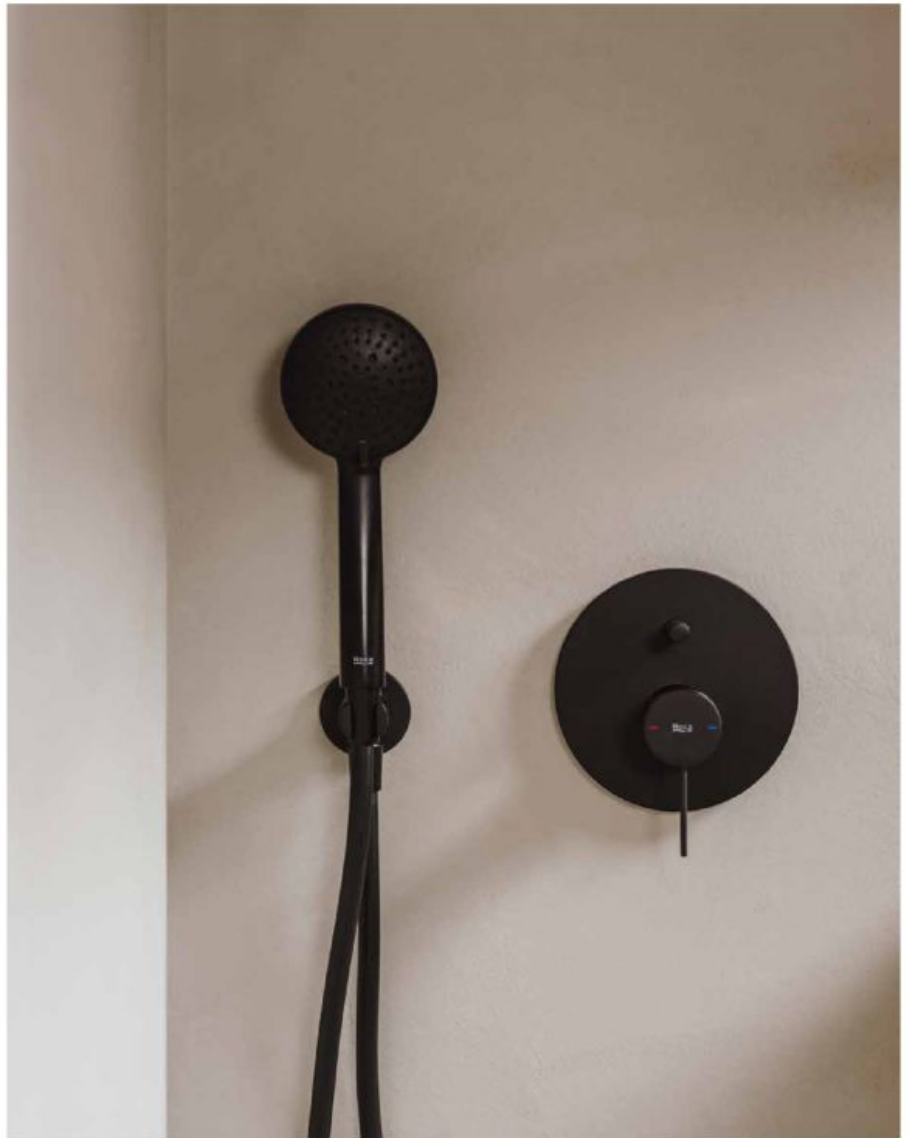

Page précédente :
Mitigeur lavabo à encastrer noir mat /
Vasque Ø 370 mm

Ces pages :
Mitigeur bain-douche mural noir mat /
Douchette Stella noir mat / Baignoire
encastrée de 1700 mm Mitigeur
bain-douche à encastrer noir mat /
Douchette Stella noir mat

Tous les modèles de robinetterie de la collection Ona permettent un fonctionnement souple et précis, avec une garantie d'un million de mouvements d'ouverture et de fermeture. Les hauteurs disponibles pour les modèles de lavabo sont standard, mezzo et bec haut, ce qui permet une combinaison parfaite avec différents types de lavabos ou vasques. Profitez d'une flexibilité totale avec les solutions de robinetterie Ona pour la baignoire, la douche, les WCs, les bidets, ainsi qu'avec les modèles encastrables pour les vasques et les modèles sans contact pour les espaces publics.