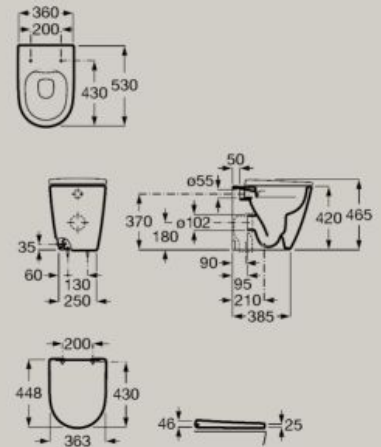

Cuvette de WC au sol Rimless adossée au mur, alimentation indépendante, à évacuation duale
A347687..0**

Abattant frein de chute en Supralit® Blanc brillant
A801E12001

Abattant standard en Supralit® Blanc brillant
A801E10001

Abattant frein de chute en Supralit® Blanc mat
A801E12621

Abattant standard en Supralit® Blanc mat
A801E10621

Rimless	Fermeture amortie	Hauteur confort

Cuvette de WC suspendue Rimless
A346687..0

Abattant frein de chute en Supralit® Blanc brillant
A801E12001

Abattant standard en Supralit® Blanc brillant
A801E10001

Abattant frein de chute en Supralit® Blanc mat
A801E12621

Abattant standard en Supralit® Blanc mat
A801E10621