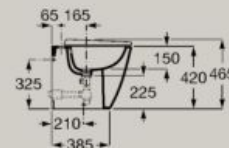

Bidets

Bidet au sol

A357687..0

Abattant frein de chute en Supralit®

A806E12..1

Abattant standard en Supralit®

A806E10..1

Fermeture
amortie

Hauteur
confort