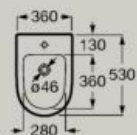

Bidets

Bidet au sol

A357687..0

Abattant frein de chute en Supralit®

A806E12..1

Abattant standard en Supralit®

A806E10..1

Fermeture
amortie

Hauteur
confort