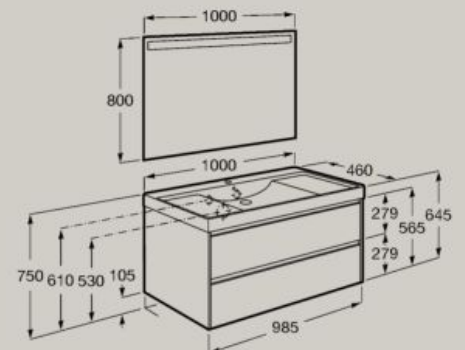

Fermeture
amortie

Extraction
totale

Tiroir supérieur
compartimenté

Dimensions en mm. Remplacer (...) de la référence du produit par le code de la finition choisie:

● 509 Blanc Mat

● 510 Gris Mat

● 511 Orme Foncé

● 512 Chêne blanchi

● 513 Vert Mat