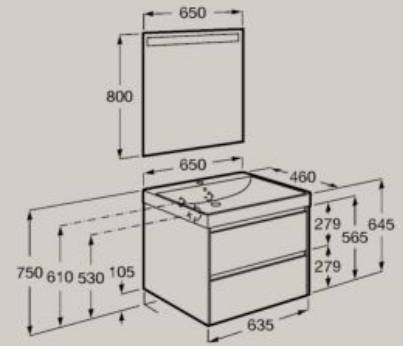

Fermeture
amortie

Extraction
totale

Tiroir supérieur
compartimenté

800 x 460 mm

Unik (Solution Meuble 1 tiroir + Lavabo
asymétrique cuve à droite)

A851719...

Pack (Solution Unik 1 tiroir avec lavabo
à droite + Miroir LED Eidos)