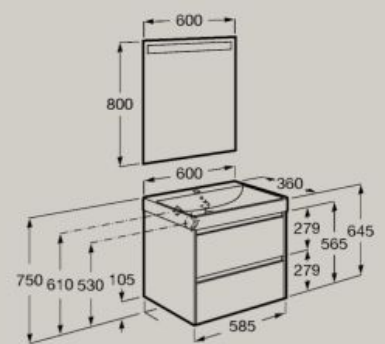

Fermeture
amortie

Extraction
totale

600 x 360 mm

Unik Compact (Solution Meuble
2 tiroirs + Lavabo)
A851684...

Pack (Solution Unik Compact
2 tiroirs + Miroir LED Eidos)
A851700...

Fermeture
amortie

Extraction
totale