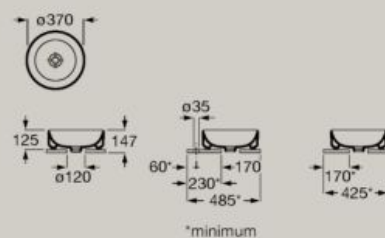

Vasque à poser
Ø370 mm
A32768J..0