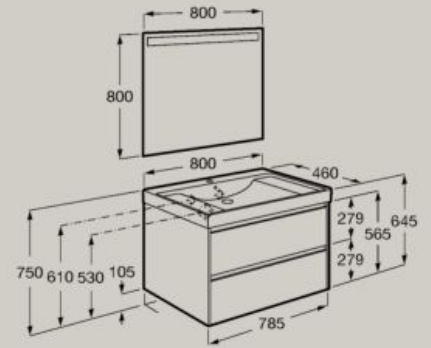

800 x 460 mm

Unik (Solution Meuble 2 tiroirs +
Lavabo asymétrique cuve à droite)
A851690...

Pack (Solution Unik 2 tiroirs avec
lavabo à droite + Miroir LED Eidos)
A851706...

Unik (Solution Meuble 2 tiroirs +
Lavabo asymétrique cuve à gauche)
A851692...

Pack (Solution Unik 2 tiroirs avec
lavabo à gauche + Miroir LED Eidos)
A851708...

Unik (Solution Meuble
2 tiroirs + Lavabo)
A851691...

Pack (Solution Unik
2 tiroirs + Miroir LED Eidos)
A851707...