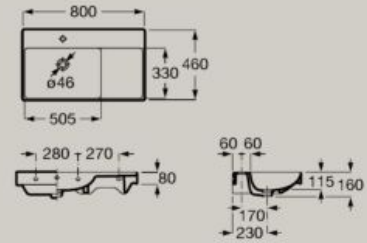

Lavabo mural asymétrique
avec cuve à gauche
800 x 460 mm
A327689..0