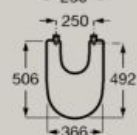

Bidets

Bidet au sol

A357687..0

Abattant frein de chute en Supralit®

A806E12..1

Abattant standard en Supralit®

A806E10..1

Fermeture
amortie

Hauteur
confort