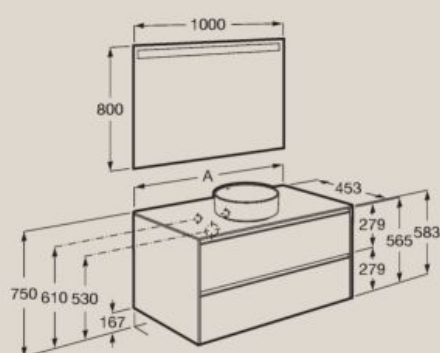

A
1000
800

1200 mm

Unik (mueble base con cuatro cajones y lavabo doble)
A851694...

Pack (mueble base con cuatro cajones, lavabo doble y espejo LED Eidos)
A851710...