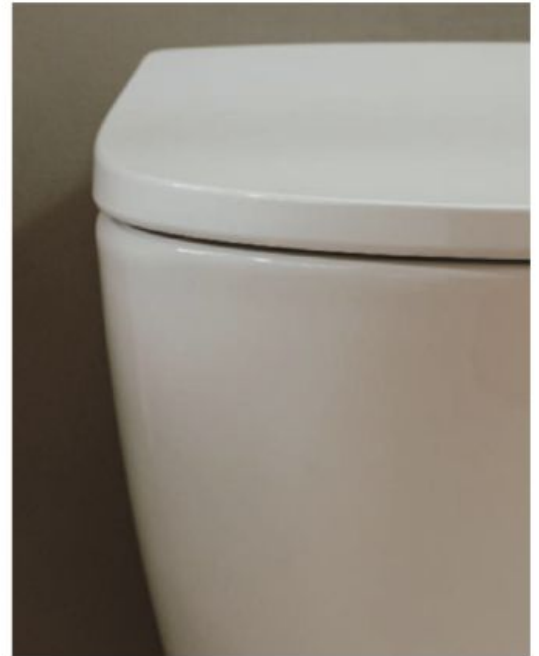

Acabados

CO Cromado

NB Negro Mate

Acabados Everlux

CN Negro Titanio

RG Oro Rosado

Inodoros y bidés

Transforma tu baño en un espacio elegante, discreto y contemporáneo.

Tecnología Rimless de Roca

Inodoros con diseño sin brida, sin ángulos ni recovecos, para permitir una limpieza más eficaz.

Estética minimalista

Los inodoros empotrados incorporan fijaciones ocultas para un baño más elegante.