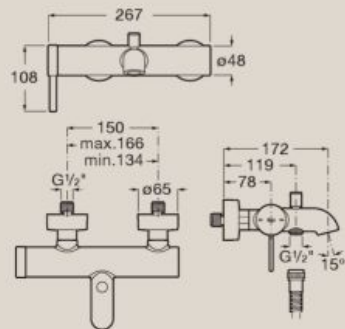

Mezclador monomando exterior para baño-ducha

Con inversor automático

A5A029E..0