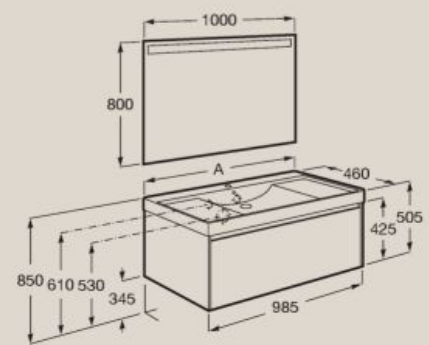

Unik (mueble base con un cajón y lavabo)

800 mm **A851685...**
1000 mm **A851686...**

A
1000
800

Pack (mueble base con un cajón, lavabo y espejo LED Eidos)

800 mm **A851701...**
1000 mm **A851702...**

800 mm

Unik (mueble base con un cajón y lavabo centrado)

Cubeta a la izquierda **A851720...**
Cubeta a la derecha **A851719...**