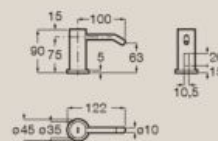

Dosificador electrónico de jabón o gel hidroalcohólico de repisa (DC)

Alimentación con 4 pilas alcalinas de 1,5 V D/LR20 (no incluidas)
A818020..0

Alimentación con conexión a la red (230 V). Incluye fuente de alimentación.
A818014..0