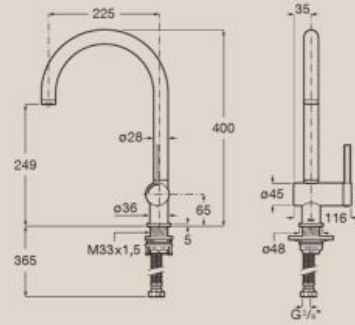

Mezclador monomando para cocina

Con caño giratorio "U"
A5A841F.0

Con caño giratorio "L"
A5A831F.0

Mezclador monomando para cocina

Con caño giratorio "U",
 ducha extraíble de dos
 funciones
A5A811F..0

Con caño giratorio "L",
 ducha extraíble de dos
 funciones
A5A851F.0