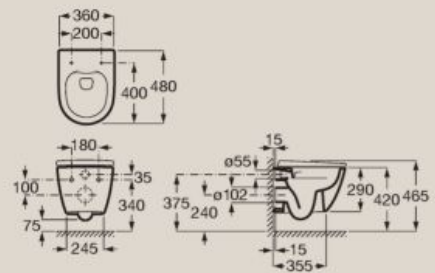

**Inodoro suspendido
compacto Rimless
A346688000**

Tapa y asiento de Supralit®
A801E20001
Con caída amortiguada
A801E22001