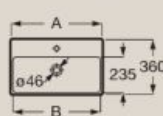

Lavabo compacto mural o sobremueble de fondo 360mm

450 mm
A327682000
500 mm
A32768E000
550 mm
A327683000
600 mm
A327684000