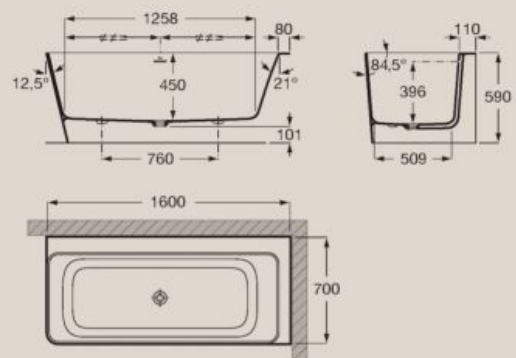

Bañeras

Bañera en esquina asimétrica con faldones. Hecha de Stonex®.

1600 x 700 mm

Incluye desagüe click-clack,
sifón y rebosadero integrado.

Izquierda

A248629000

Derecha

A248638000