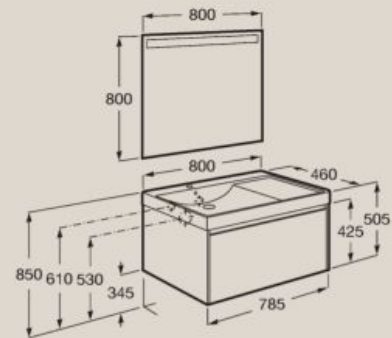

Unik (mueble base con un cajón y lavabo)

800 mm **A851685...**
1000 mm **A851686...**

A
1000
800

Pack (mueble base con un cajón, lavabo y espejo LED Eidos)

800 mm **A851701...**
1000 mm **A851702...**

800 mm

Unik (mueble base con un cajón y lavabo centrado)

Cubeta a la izquierda **A851720...**
Cubeta a la derecha **A851719...**

Pack (mueble base con un cajón, lavabo centrado y espejo LED Eidos)
A851701...

Cubeta a la izquierda **A851722...**
Cubeta a la derecha **A851721...**

Unik (mueble base con dos cajones y lavabo)

800 mm **A851691...**
1000 mm **A851693...**

A
1000
800

Pack (mueble base con dos cajones, lavabo y espejo LED Eidos)

800 mm **A851707...**
1000 mm **A851709...**

800 mm

Unik (mueble base con dos cajones y lavabo centrado)

Cubeta a la izquierda **A851692...**
Cubeta a la derecha **A851690...**

Pack (mueble base con dos cajones, lavabo centrado y espejo LED Eidos)

Cubeta a la izquierda **A851708...**
Cubeta a la derecha **A851706...**