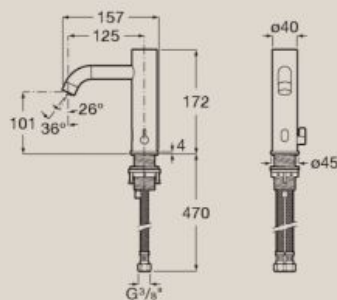

A5A2B9E..0

A completar con RocaBox
A525869403

Caño para bañera Lanta

A5A0803..0

Mezclador electrónico para lavabo

Alimentación con 4 pilas alcalinas 1,5 V LR6 (AA) (no incluidas)
A5A539E..0

Alimentación con conexión a la red (230 V). Incluye fuente de alimentación.
A5A559E..0