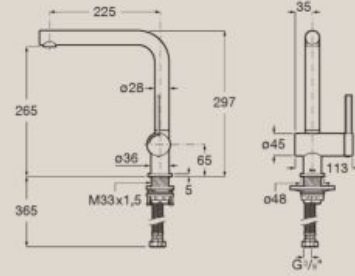

Mezclador monomando para cocina

Con caño giratorio "U"
A5A841F.0

Con caño giratorio "L"
A5A831F.0

Mezclador monomando para cocina

Con caño giratorio "U",
 ducha extraíble de dos
 funciones
A5A811F..0

Con caño giratorio "L",
 ducha extraíble de dos
 funciones
A5A851F.0