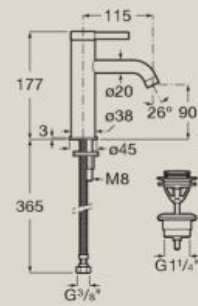

Desagüe click clack

Grifería

Mezclador monomando para lavabo

Con desagüe automático
A5A309E..0

Con cuerpo liso,
desagüe click-clack
A5A3A9E..0