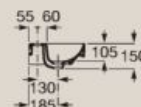

Lavabo compacto mural o sobremueble de fondo 360mm

450 mm
A327682000
500 mm
A32768E000
550 mm
A327683000
600 mm
A327684000