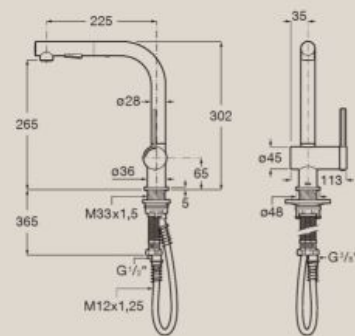

Mezclador monomando para cocina

Con caño giratorio "U"
A5A841F.0

Con caño giratorio "L"
A5A831F.0

Mezclador monomando para cocina

Con caño giratorio "U",
 ducha extraíble de dos
 funciones
A5A811F..0

Con caño giratorio "L",
 ducha extraíble de dos
 funciones
A5A851F.0