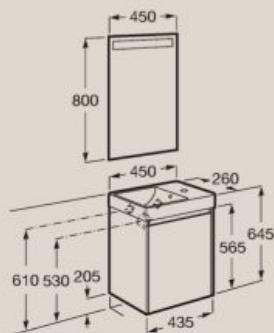

Muebles

450 x 260 mm

Unik (mueble base compacto con una puerta y lavabo)
A851678...

Pack (mueble base compacto con una puerta, lavabo y espejo LED Eidos)
A851696...