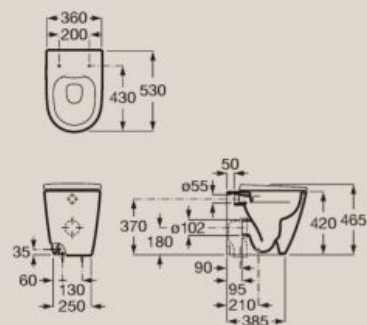

Inodoro de tanque alto o empotrable adosado a pared Rimless con salida dual A347687000

Tapa y asiento de Supralit®
A801E10001
Con caída amortiguada
A801E12001