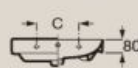

Lavabo compacto mural o sobremueble de fondo 360mm

450 mm
A327682000
500 mm
A32768E000
550 mm
A327683000
600 mm
A327684000