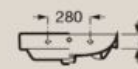

Opcional:
Semipedestal A337782000

Lavabo mural o sobremueble de fondo 460mm

550 mm
A327685000
600 mm
A327686000
650 mm
A327687000

A	B
650	635
600	585
550	535

Opcional:
Pedestal A337470000 / Semipedestal A337471000