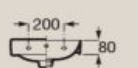

Lavabo compacto mural o sobremueble

400 x 320 mm
A32768D000