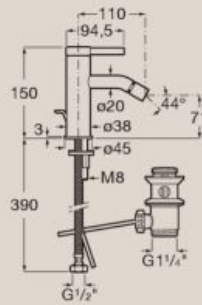

Mezclador monomando para bidé

Con desagüe automático

A5A609E..0