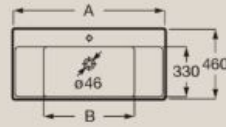

Lavabo mural o sobremueble de fondo 460mm

Ancho 800 mm

Cubeta izquierda
A327689000
Cubeta derecha
A327688000

Lavabo mural o sobremueble de fondo 460mm

800 mm
A32768H000
 1000 mm
A32768A000

A	B
1000	600
800	550