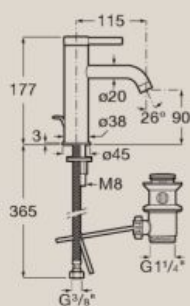

Grifería

Mezclador monomando para lavabo

Con desagüe automático
A5A309E..0

Con cuerpo liso,
desagüe click-clack
A5A3A9E..0

Desagüe automático