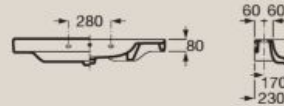

Lavabo mural o sobremueble de fondo 460mm

Ancho 800 mm

Cubeta izquierda
A327689000
Cubeta derecha
A327688000

Lavabo mural o sobremueble de fondo 460mm

800 mm
A32768H000
 1000 mm
A32768A000

A	B
1000	600
800	550