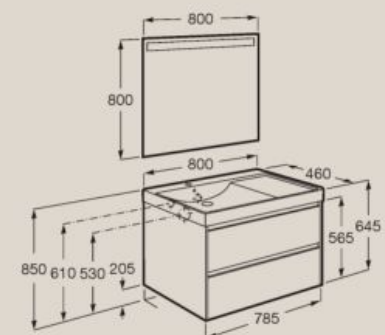

Pack (mueble base con dos cajones, lavabo centrado y espejo LED Eidos)

Cubeta a la izquierda **A851708...**
Cubeta a la derecha **A851706...**