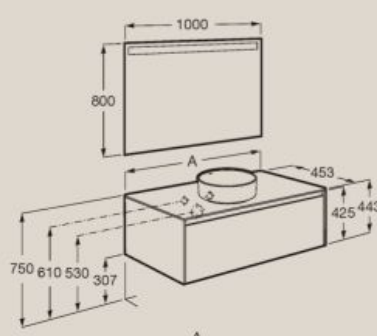

Muebles

Mueble base para lavabo de encimera con un cajón

800 mm **A851724...**
1000 mm **A851726...**

Pack (mueble base para lavabo de encimera con un cajón y espejo LED Eidos)

800 mm **A851712...**
1000 mm **A851714...**

A
1000
800

Mueble base para lavabo de encimera con dos cajones

800 mm **A851728....**
Lavabo mano izquierda **A851729...**
Lavabo mano derecha **A851727...**

1000 mm **A851730...**

Pack (mueble base para lavabo de encimera con dos cajones y espejo LED Eidos)

800mm **A851716...**
Lavabo mano izquierda **A851717..**
Lavabo mano derecha **A851715....**

1000 mm **A851718...**