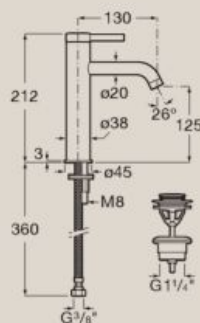

Mezclador monomando para lavabo

Con caño mezo, cuerpo liso,
desagüe click-clack
A5A3C9E..0

Mezclador monomando para lavabo

Con caño alto, cuerpo liso,
desagüe click-clack
A5A349E..0

Mezclador monomando empotrable para ducha