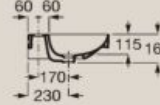

Opcional:
Semipedestal A337782000

Lavabo mural o sobremueble de fondo 460mm

550 mm
A327685000
600 mm
A327686000
650 mm
A327687000

A	B
650	635
600	585
550	535

Opcional:
Pedestal A337470000 / Semipedestal A337471000