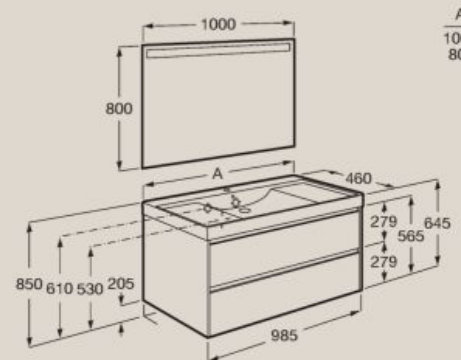

Pack (mueble base con un cajón, lavabo centrado y espejo LED Eidos)
A851701...

Cubeta a la izquierda **A851722...**
Cubeta a la derecha **A851721...**

Unik (mueble base con dos cajones y lavabo)

800 mm **A851691...**
1000 mm **A851693...**

A
1000
800

Pack (mueble base con dos cajones, lavabo y espejo LED Eidos)

800 mm **A851707...**
1000 mm **A851709...**

800 mm

Unik (mueble base con dos cajones y lavabo centrado)

Cubeta a la izquierda **A851692...**
Cubeta a la derecha **A851690...**