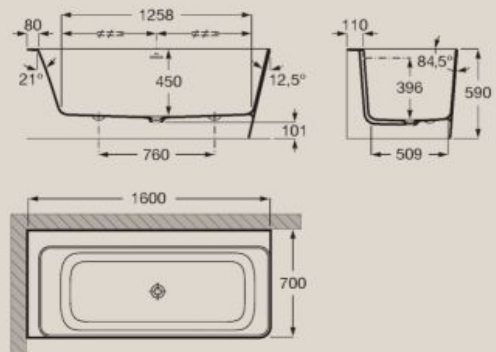

Bañeras

Bañera en esquina asimétrica con faldones. Hecha de Stonex®.

1600 x 700 mm

Incluye desagüe click-clack,
sifón y rebosadero integrado.

Izquierda

A248629000

Derecha

A248638000