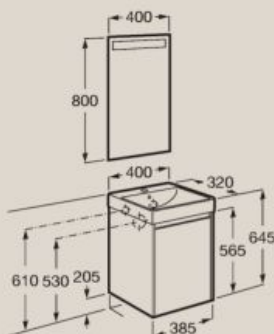

400 x 320 mm

Unik (mueble base compacto con una puerta y lavabo)
A851677...

Pack (mueble base compacto con una puerta, lavabo y espejo LED Eidos)
A851695...