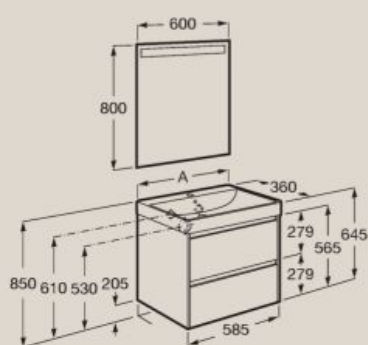

Unik (mueble base compacto con dos cajones y lavabo)

450 mm **A851681...**
500 mm **A851682...**
550mm **A851683...**
600 mm **A851684...**

Pack (mueble base compacto con dos cajones, lavabo y espejo LED Eidos)

450 mm **A851697...**
500 mm **A851698...**
550 mm **A851699...**
600 mm **A851700....**

A
600
550
500
450

Unik (mueble base con dos cajones y lavabo)

550 mm **A851687...**
600 mm **A851688...**
650 mm **A851689...**

Pack (mueble base con dos cajones, lavabo y espejo LED Eidos)

550 mm **A851703...**
600 mm **A851704...**
650 mm **A851705...**