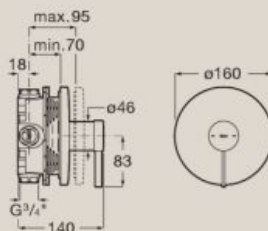

Mezclador monomando empotrable para ducha

A5A2B9E..0

A completar con RocaBox
A525869403