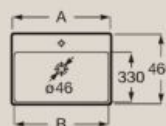

Opcional:
Semipedestal A337782000

Lavabo mural o sobremueble de fondo 460mm

550 mm
A327685000
600 mm
A327686000
650 mm
A327687000

A	B
650	635
600	585
550	535

Opcional:
Pedestal A337470000 / Semipedestal A337471000