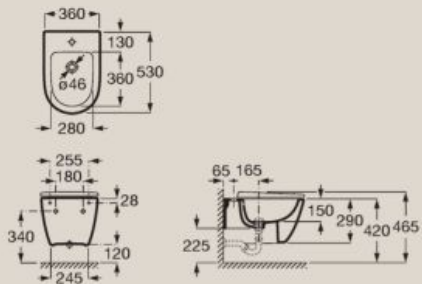

**Bidé suspendido
A357685000**

Tapa de Supralit®
A806E10001
Con caída amortiguada
A806E12001