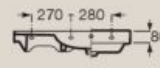

Lavabo mural o sobremueble de fondo 460mm

Ancho 800 mm

Cubeta izquierda
A327689000
Cubeta derecha
A327688000