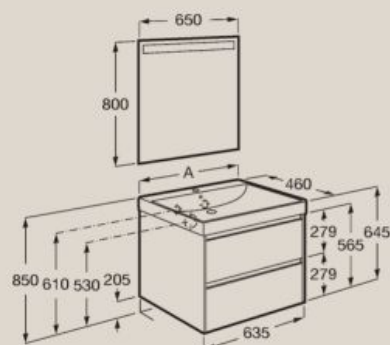

A
650
600
550