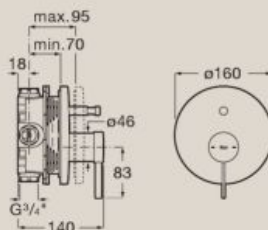

Grifería

Mezclador monomando empotrable para baño-ducha

Con inversor automático (2 vías)
A5A0B9E..0

A completar con RocaBox
A525869403