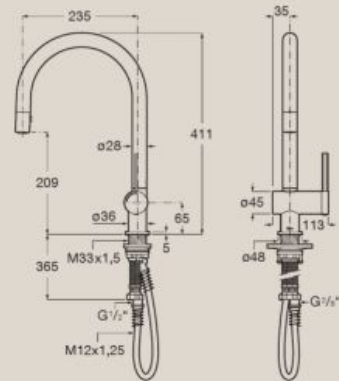

Mezclador monomando para cocina

Con caño giratorio "U"
A5A841F.0

Con caño giratorio "L"
A5A831F.0

Mezclador monomando para cocina

Con caño giratorio "U",
 ducha extraíble de dos
 funciones
A5A811F..0

Con caño giratorio "L",
 ducha extraíble de dos
 funciones
A5A851F.0