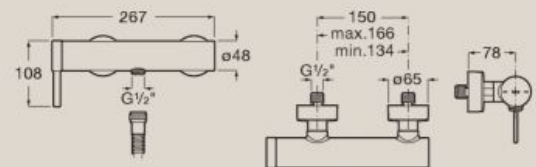

Mezclador monomando exterior para ducha

A5A219E..0