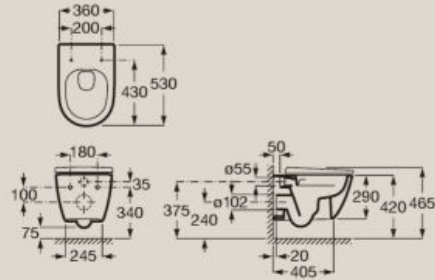

**Inodoro suspendido
Rimless
A346687000**

Tapa y asiento de Supralit®
A801E10001
Con caída amortiguada
A801E12001