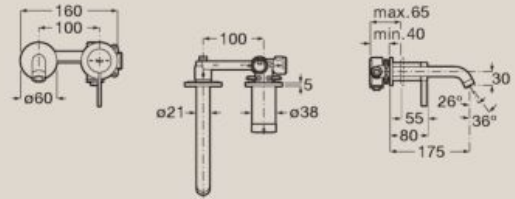

Mezclador monomando empotrable para ducha

A5A359E..0

A completar con cuerpo empotrable universal A5E3501..0