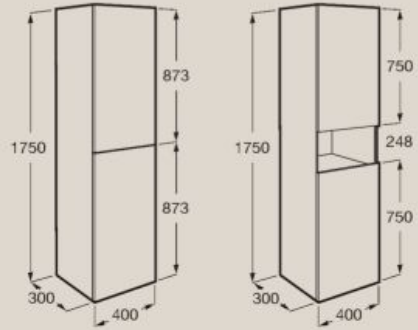

800mm **A851716...**
Lavabo mano izquierda **A851717..**
Lavabo mano derecha **A851715....**

1000 mm **A851718...**

A
1000
800

1200 mm

Unik (mueble base con cuatro cajones y lavabo doble)
A851694...

Pack (mueble base con cuatro cajones, lavabo doble y espejo LED Eidos)
A851710...

1200 mm

Columna auxiliar Delta

1750 x 400 mm
A857635...

Con estante abierto
A857636...

Mueble auxiliar Delta con puerta

750 x 350 mm
A857637...

Acabados

509 Blanco Mate