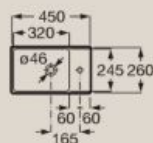

Orden flexible

Las guías con cierre amortiguado y los cajones de extracción completa aportan soluciones para un orden de manera práctica y funcional.

Lavabos

Lavabo compacto mural o sobremueble

450 x 260 mm
A327681000