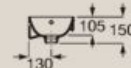

Orden flexible

Las guías con cierre amortiguado y los cajones de extracción completa aportan soluciones para un orden de manera práctica y funcional.

Lavabos

Lavabo compacto mural o sobremueble

450 x 260 mm
A327681000