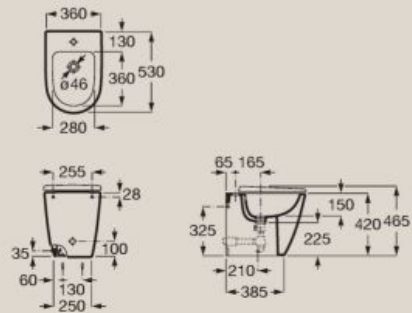

**Bidé adosado a pared
A357687..0**

Tapa de Supralit®
A806E10001
Con caída amortiguada
A806E12001