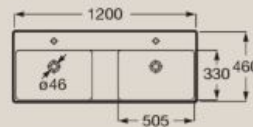

Lavabo doble mural o sobremueble

1200 x 460 mm
A32768B000