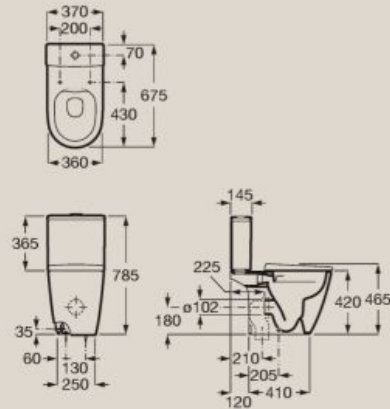

Inodoros y bidés

Inodoro de tanque bajo Rimless con salida dual A342687000

Cisterna de doble descarga
4,5/3L con alimentación lateral
A341680000
Con alimentación inferior
A341681000

Tapa y asiento de Supralit®
A801E10001
Con caída amortiguada
A801E12001