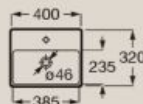

Lavabo compacto mural o sobremueble

400 x 320 mm
A32768D000