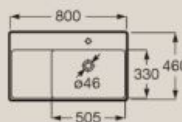

Lavabo mural o sobremueble de fondo 460mm

Ancho 800 mm

Cubeta izquierda
A327689000
Cubeta derecha
A327688000