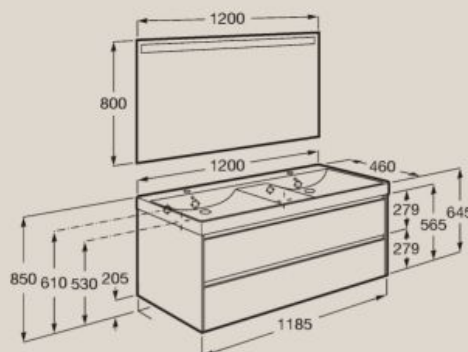

800mm **A851716...**
Lavabo mano izquierda **A851717..**
Lavabo mano derecha **A851715....**

1000 mm **A851718...**

A
1000
800

1200 mm

Unik (mueble base con cuatro cajones y lavabo doble)
A851694...

Pack (mueble base con cuatro cajones, lavabo doble y espejo LED Eidos)
A851710...