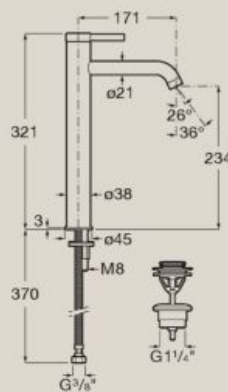

Mezclador monomando para lavabo

Con caño mezo, cuerpo liso,
desagüe click-clack
A5A3C9E..0

Mezclador monomando para lavabo

Con caño alto, cuerpo liso,
desagüe click-clack
A5A349E..0

Mezclador monomando empotrable para ducha