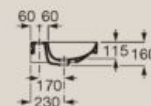

Lavabo mural o sobremueble de fondo 460mm

Ancho 800 mm

Cubeta izquierda
A327689000
Cubeta derecha
A327688000