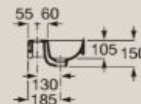

Lavabo compacto mural o sobremueble

400 x 320 mm
A32768D000