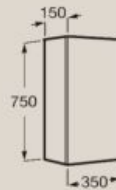

1200 mm

Columna auxiliar Delta

1750 x 400 mm
A857635...

Con estante abierto
A857636...

Mueble auxiliar Delta con puerta

750 x 350 mm
A857637...

Acabados

509 Blanco Mate