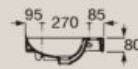

Orden flexible

Las guías con cierre amortiguado y los cajones de extracción completa aportan soluciones para un orden de manera práctica y funcional.

Lavabos

Lavabo compacto mural o sobremueble

450 x 260 mm
A327681000