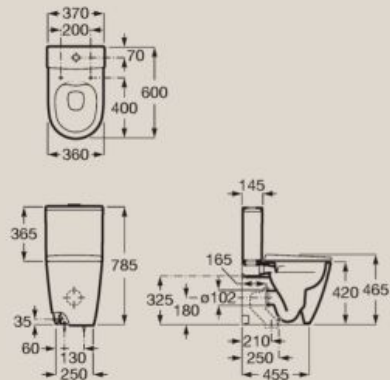

Inodoro compacto de tanque bajo adosado a pared Rimless con salida dual A342688000

Cisterna de doble descarga
4,5/3L con alimentación lateral
A341680000
Con alimentación inferior
A341681000

Tapa y asiento de Supralit®
A801E20001
Con caída amortiguada
A801E22001