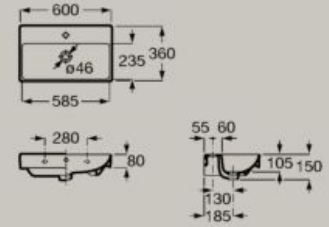

Compact wall-hung basin
600 x 360 mm

- **A327684000** Gloss White **£221.52**
- **A327684620** Matt White **£265.82**
- **A327684S00** Supraglaze **£251.52**

Optional

Semi-pedestal

- **A337782000** Gloss White **£146.24**
- **A337782620** Matt White **£175.48**