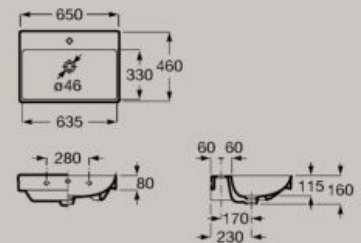

Wall-hung basin
650 x 460 mm

- **A327687000** Gloss White **£244.80**
- **A327687620** Matt White **£293.76**
- **A327687S00** Supraglaze **£274.80**

Optional

Full-pedestal

- **A337470000** Gloss White **£96.02**
- **A337470620** Matt White **£115.23**

Semi-pedestal

- **A337471000** Gloss White **£120.52**
- **A337471620** Matt White **£144.62**