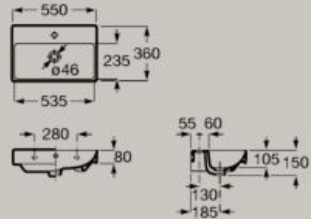

Compact wall-hung basin
550 x 360 mm

- **A327683000** Gloss White **£185.28**
- **A327683620** Matt White **£222.34**
- **A327683S00** Supraglaze **£215.28**

Optional

Compact semi-pedestal

- **A337782000** Gloss White **£146.24**
- **A337782620** Matt White **£175.48**