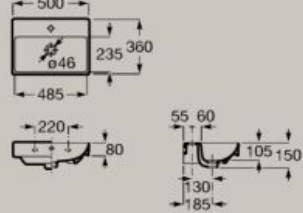

Compact wall-hung basin
500 x 360 mm

- **A32768E000** Gloss White **£165.36**
- **A32768E620** Matt White **£198.43**
- **A32768ES00** Supraglaze **£195.36**

Optional

Compact semi-pedestal

- **A337782000** Gloss White **£146.24**
- **A337782620** Matt White **£175.48**