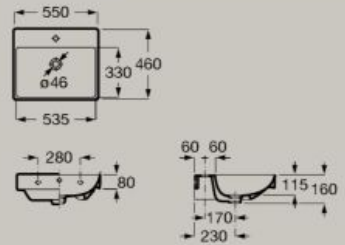

Wall-hung basin
550 x 460 mm

- **A327685000** Gloss White **£214.32**
- **A327685620** Matt White **£257.18**
- **A327685S00** Supraglaze **£244.32**

Optional

Full-pedestal

- **A337470000** Gloss White **£96.02**
- **A337470620** Matt White **£115.23**

Semi-pedestal

- **A337471000** Gloss White **£120.52**
- **A337471620** Matt White **£144.62**