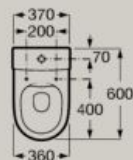

4,5/3L ●●○	Rimless	Soft Close	Rialzato

Dimensioni in mm. Completare (...) il codice prodotto con la finitura scelta:

● 00 Bianco   ● 62 Bianco opaco   ● S0 Supraglaze®