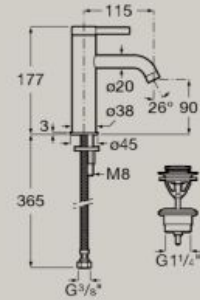

Mixer mezzo lavabo con piletta click clack e bocca erogazione flessibile
A5A3C9E..0

5L Cold Start