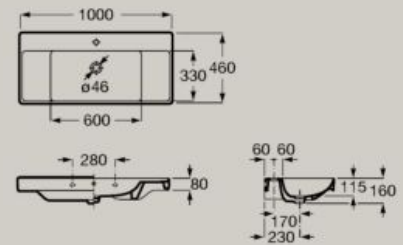

Bacinella sospesa compatta
1000 x 460 mm
A32768A..0

Opzionale
Colonna
A337470..0

Piccola semi-colonna
A337471..0