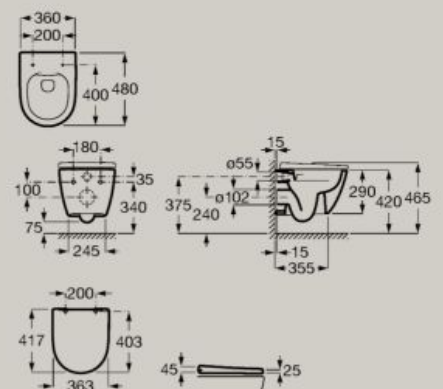

A801E12002

Sedile in finitura bianca

A801E10002

Sedile a caduta ammortizzata in finitura bianca opaca

A801E12621

Sedile in finitura bianca opaca

A801E10621

Rimless	Soft Close	Fissaggi nascosti
---------	------------	-------------------