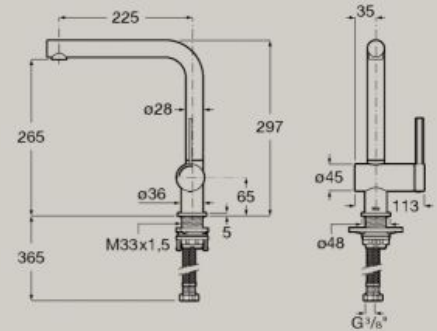

Miscelatore cucina girevole con
bocca erogazione flessibile retrattile
con doppia funzione
A5A811F..0*

Cold
Start