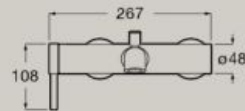

Necessario corpo a incasso
A5E3501..0

5L

Mixer bidet con piletta pop-up
e bocca erogazione flessibile

A5A609E..0

5L

Mixer vasca/doccia a muro
con deviatore automatico

A5A029E..0

Mixer doccia a muro