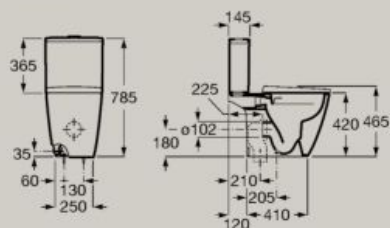

Wc

Vaso monoblocco rimless
con doppio scarico

A342687..0

Cassetta doppio scarico 4,5/3L
per wc con ingresso laterale

A341680..0

Cassetta doppio scarico 4,5/3L
per wc con ingresso inferiore

A341681..0

Sedile a caduta ammortizzata
in finitura bianca

A801E12002

Sedile in finitura bianca

A801E10002

Sedile a caduta ammortizzata
in finitura bianca opaca

A801E12621

Sedile in finitura bianca opaca

A801E10621

4,5/3L ●●○	Rimless	Soft Close	Rialzato

Vaso monoblocco compatto rimless
con doppio scarico

A342688..0

Cassetta doppio scarico 4,5/3L
per wc con ingresso laterale

A341680..0

Cassetta doppio scarico 4,5/3L
per wc con ingresso inferiore

A341681..0

Sedile a caduta ammortizzata
in finitura bianca

A801E12002

Sedile in finitura bianca

A801E10002

Sedile a caduta ammortizzata
in finitura bianca opaca

A801E12621

Sedile in finitura bianca opaca

A801E10621