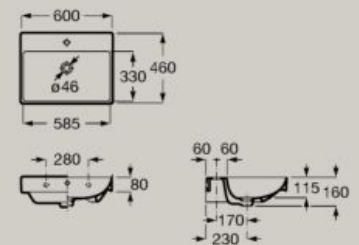

Bacinella sospesa compatta
600 x 460 mm
A327686..0
Opzionale
Colonna
A337470..0
Piccola semi-colonna
A337471..0