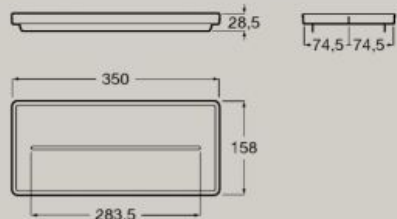

Unità pensile Delta
750 x 350 mm
A857637...

Chiusura
ammortizzata

Reversibile

Push to
open

Accessori

Vassoio
350 X 158 mm
A817670..0

Compatibile con bacinella da 460mm

Contenitore
151,5 X 75 mm
A817671..0