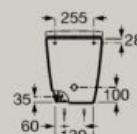

Bidets

Bidet filomuro

A357687..0

Coperchio ammortizzato

A806E12..1

Coperchio

A806E10..1

Soft
Close

Rialzato