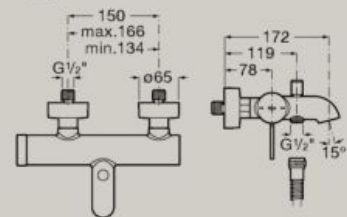

Necessario corpo a incasso
A5E3501..0

5L

Mixer bidet con piletta pop-up
e bocca erogazione flessibile

A5A609E..0

5L

Mixer vasca/doccia a muro
con deviatore automatico

A5A029E..0

Mixer doccia a muro