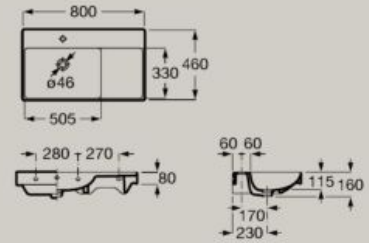

Bacinella sospesa compatta
800 x 460 mm
Bacino sul lato sinistro
A327689..0