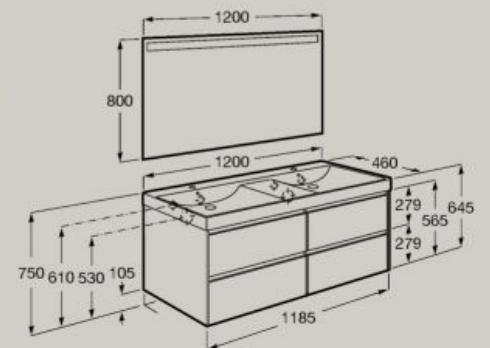

1200 x 460 mm

Unik (unità base con quattro cassetti e lavabo doppio bacino)

A851694...

Pack (unità base con quattro cassetti, lavabo doppio bacino e specchio LED Eidos)

A851710...

Chiusura
ammortizzata

Completamente
estraibili

Organizer
interno

Unità pensile a colonna Delta
1750 x 400 mm

A857635...

Unità pensile a colonna Delta
con mensola
1750 x 400 mm

A857636...

Chiusura
ammortizzata

Reversibile

Push to
open

Mensole
regolabili