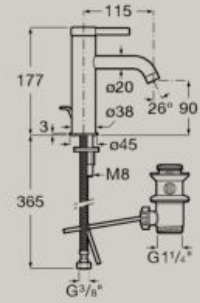

Rubinetti

Mixer lavabo con piletta pop-up e bocca erogazione flessibile
A5A309E..0

5L Cold Start

Mixer lavabo con piletta click clack e bocca erogazione flessibile
A5A3A9E..0

5L Cold Start