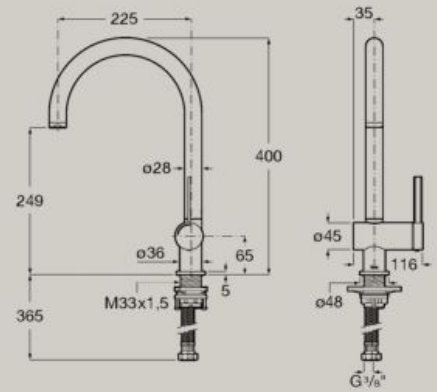

Miscelatore cucina girevole con
bocca erogazione flessibile
A5A841F..0*

Cold
Start

Miscelatore cucina girevole con
bocca erogazione flessibile
A5A831F..0*

Cold
Start