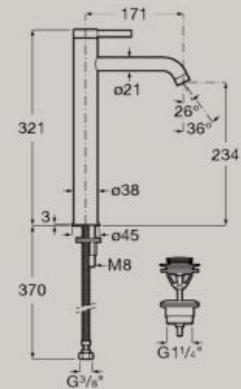

Mixer canna alta lavabo con piletta click clack e bocca erogazione flessibile
A5A349E..0

5L Cold Start