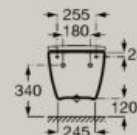

Bidet sospeso

A357685..0

Coperchio ammortizzato

A806E12..1

Coperchio

A806E10..1

Soft
Close

Fissaggi
nascosti