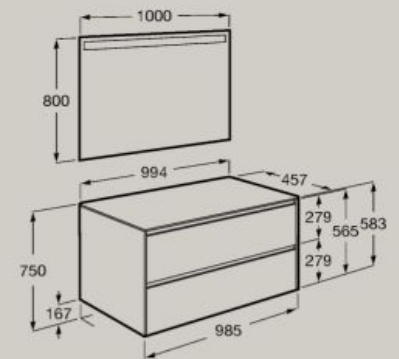

1000 x 460 mm

Unità base per bacinella sopra piano con due cassetti

A851730...

Pack (unità base per bacinella sopra piano con due cassetti e specchio LED Eidos)

A851718...

Chiusura
ammortizzata

Completamente
estraibili

Organizer
interno