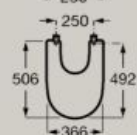

Bidets

Bidet filomuro

A357687..0

Coperchio ammortizzato

A806E12..1

Coperchio

A806E10..1

Soft
Close

Rialzato