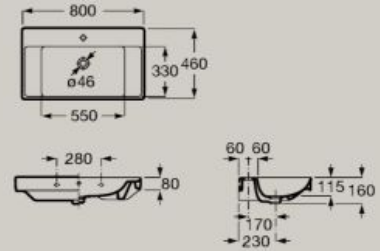

● 00 Bianco ● 62 Bianco opaco ● S0 Supraglaze®

Bacinella sospesa compatta
800 x 460 mm
Bacino sul lato sinistro
A327689..0

Bacinella sospesa compatta
800 x 460 mm
A32768H..0

Opzionale
Colonna
A337470..0

Piccola semi-colonna
A337471..0