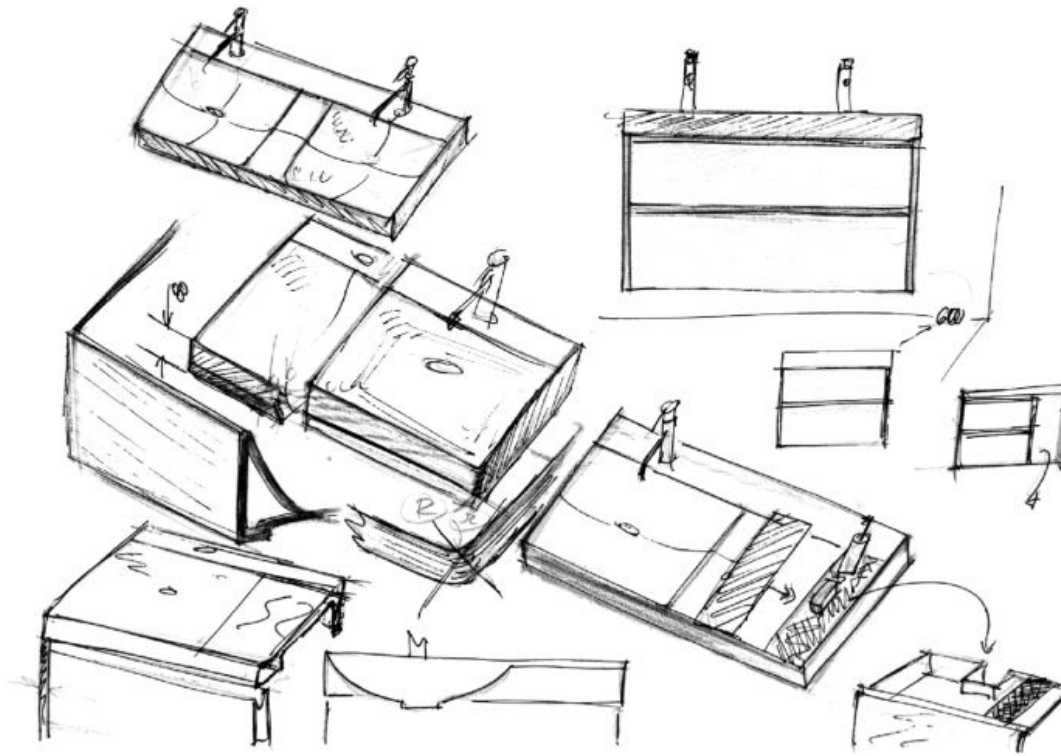

Processo di design

Progettiamo da Barcellona, con e da un carattere mediterraneo che ci definisce. La cosa più importante che abbiamo imparato a capire è che non siamo mai soli. Un buon lavoro richiede ascolto e collaborazione, cura dei dettagli e impeccabile conoscenza dei materiali. In questo modo viene al mondo la nostra visione unica insieme a creatività e una spiccata qualità.