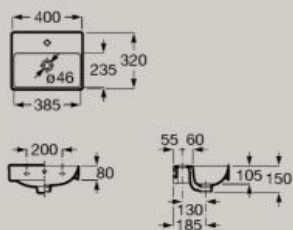

Bacinelle

Bacinella sospesa compatta
450 x 260 mm
A327681..0

Bacinella sospesa compatta
400 x 320 mm
A32768D..0

Bacinella sospesa compatta
450 x 360 mm
A327682..0

Opzionale
Piccola semi-colonna
A337782..0

Bacinella sospesa compatta
500 x 360 mm
A32768E..0

Opzionale
Piccola semi-colonna
A337782..0

Bacinella sospesa compatta
550 x 360 mm
A327683..0

Opzionale
Piccola semi-colonna
A337782..0

Dimensioni in mm. Colonna e semi-colonna non sono disponibili nella finitura Supraglaze®. Completare (...) il codice prodotto con la finitura scelta:

● 00 Bianco   ● 62 Bianco opaco   ● S0 Supraglaze®