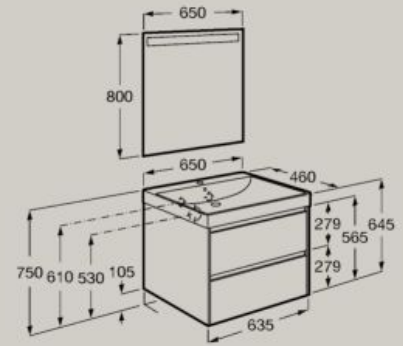

650 x 460 mm

Unik (unità base con due cassetti e bacinella)

A851689...

Pack (unità base con due cassetti, bacinella e specchio LED Eidos)

A851705...

Chiusura
ammortizzata

Completamente
estraibili

Organizer
interno