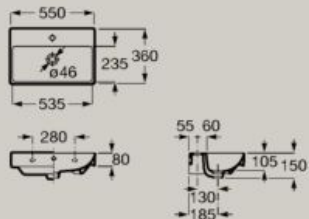

Bacinella sospesa compatta
550 x 360 mm
A327683..0

Opzionale
Piccola semi-colonna
A337782..0