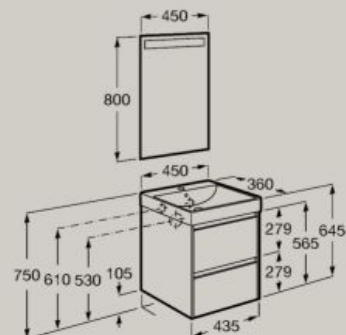

450 x 360 mm

Unik (base compatta con due cassetti e bacinella)

A851681...

Pack (base compatta con due cassetti, bacinella e specchio LED Eidos)

A851697...

Chiusura
ammortizzata

Completamente
estraibili

500 x 360 mm