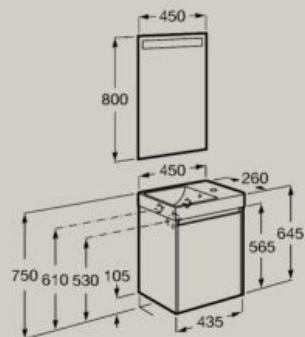

Mensola
interna

400 x 320 mm

Unik (base compatta con un'anta e bacinella)

A851677...

Pack (base compatta con un'anta, bacinella e specchio LED Eidos)

A851695...

Chiusura
ammortizzata

Mensola
interna