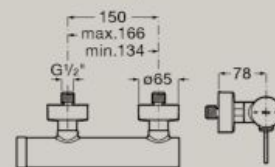

Mixer doccia a muro

A5A219E..0