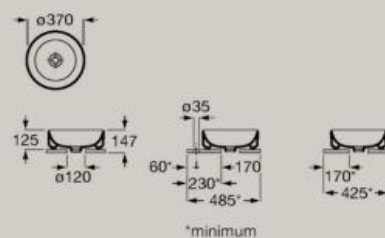

Bacinella sopra piano
Ø370 mm
A32768J..0