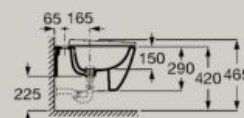

Bidet sospeso

A357685..0

Coperchio ammortizzato

A806E12..1

Coperchio

A806E10..1

Soft
Close

Fissaggi
nascosti