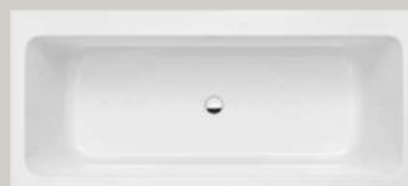

1700 x 750 mm