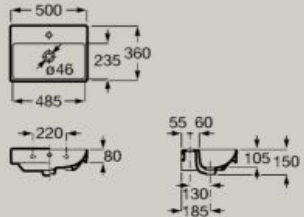

Bacinella sospesa compatta
500 x 360 mm
A32768E..0

Opzionale
Piccola semi-colonna
A337782..0