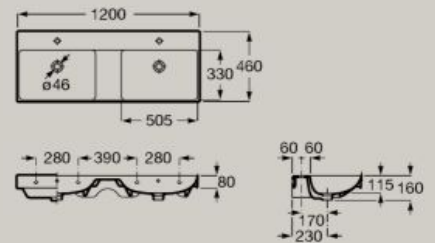

Bacinella sospesa compatta
1200 x 460 mm
A32768B..0