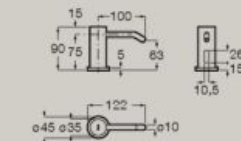

Dispenser sapone e gel igienizzante
elettronico, da appoggio (DC)
A818020..0

Alimentato da quattro batterie alcaline
1.5v D/LR20 non incluse

Dispenser sapone e gel igienizzante
elettronico, da appoggio (AC)
A818014..0

Alimentazione a rete 100-240v.
Include alimentatore

Dimensioni in mm. Completare (...) il codice prodotto del rubinetto con la finitura scelta:

● CO Cromo ● NB Nero opaco

Finiture Everlux: ● CN Nero Titanio

● RG Oro Rosa