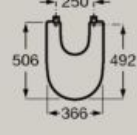

Bidet sospeso

A357685..0

Coperchio ammortizzato

A806E12..1

Coperchio

A806E10..1

Soft
Close

Fissaggi
nascosti