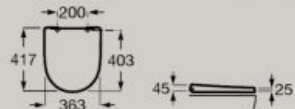

4,5/3L ●●○	Rimless	Soft Close	Rialzato

Dimensioni in mm. Completare (...) il codice prodotto con la finitura scelta:

● 00 Bianco   ● 62 Bianco opaco   ● S0 Supraglaze®