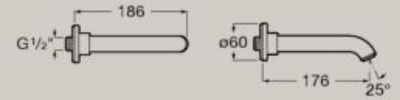

Bocca erogazione Lanta
A5A0803..0