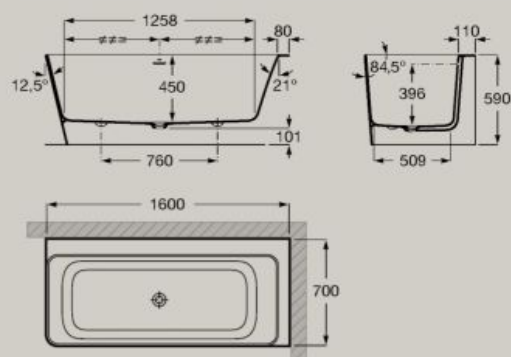

Vasca asimmetrica con pannelli in Stonex®.
Angolo destro
1600 x 700 mm
A248638..0

Include piletta click clack, scarico e troppopieno integrato.

Vasca ad incasso in Stonex®.
1700 x 700 mm
A248631..0

Include piletta click clack, scarico e troppopieno integrato.