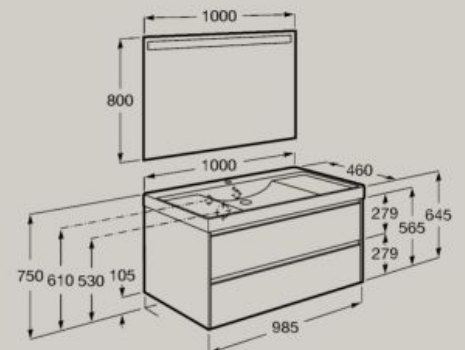

Dimensioni in mm. Completare (...) il codice prodotto del mobile con la finitura scelta:

● 509 Bianco opaco ● 510 Grigio opaco ● 511 Olmo scuro ● 512 Rovere chiaro ● 513 Verde opaco