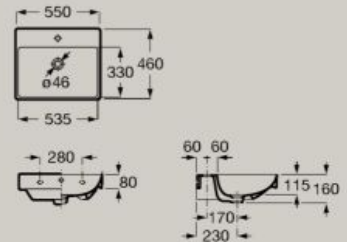

Bacinella sospesa compatta
550 x 460 mm
A327685..0
Opzionale
Colonna
A337470..0
Piccola semi-colonna
A337471..0