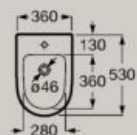

Bidets

Bidet filomuro

A357687..0

Coperchio ammortizzato

A806E12..1

Coperchio

A806E10..1

Soft
Close

Rialzato