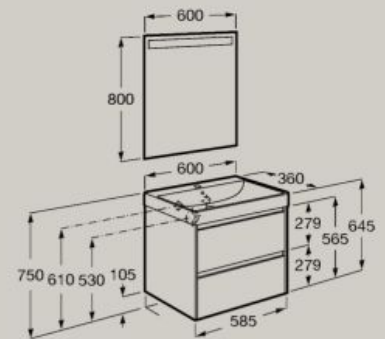

550 x 460 mm

Unik (unità base con due cassetti e bacinella)

A851687...

Pack (unità base con due cassetti, bacinella e specchio LED Eidos)

A851703...

Chiusura
ammortizzata

Completamente
estraibili

Organizer
interno