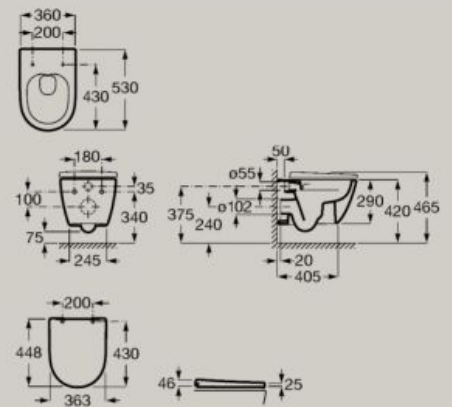

Wc rimless sospeso compact

A346688..0

Sedile a caduta ammortizzata in finitura bianca

A801E12002

Sedile in finitura bianca

A801E10002

Sedile a caduta ammortizzata in finitura bianca opaca

A801E12621

Sedile in finitura bianca opaca

A801E10621

Rimless	Soft Close	Fissaggi nascosti