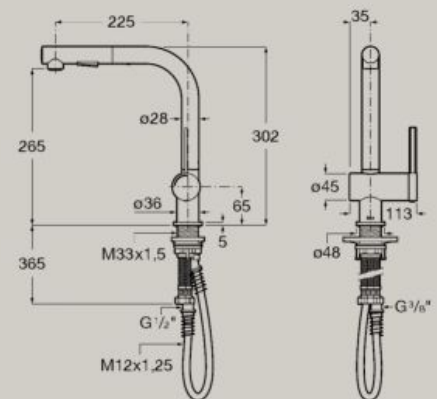

Cold
Start

Dimensioni in mm. Completare (...) il codice prodotto del rubinetto con la finitura scelta:

● CO Cromo

* Su richiesta

Vasche

Vasca asimmetrica con pannelli in Stonex®.
 Angolo sinistro
 1600 x 700 mm
A248629..0