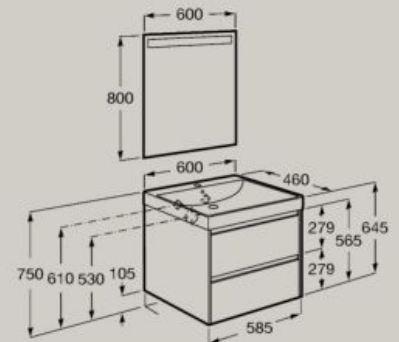

600 x 460 mm

Unik (unità base con due cassetti e bacinella)

A851688...

Pack (unità base con due cassetti, bacinella e specchio LED Eidos)

A851704...

Chiusura
ammortizzata

Completamente
estraibili

Organizer
interno