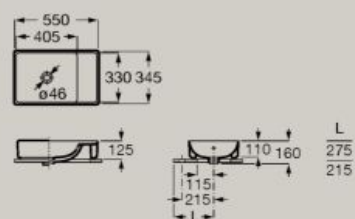

Bacinella sopra piano
550 x 345 mm
A32768C..0