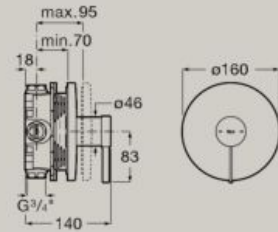

Miscelatore ad incasso (1 via)
A5A2B9E..0

RocaBox necessario
A525869403

Bocca erogazione Lanta
A5A0803..0