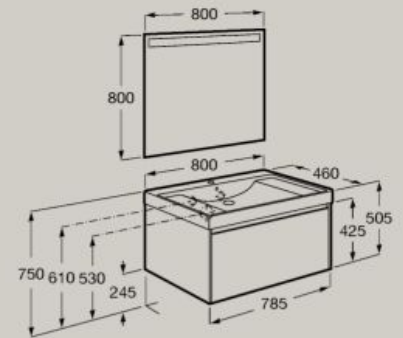

Dimensioni in mm. Completare (...) il codice prodotto del mobile con la finitura scelta:

● 509 Bianco opaco ● 510 Grigio opaco ● 511 Olmo scuro ● 512 Rovere chiaro ● 513 Verde opaco