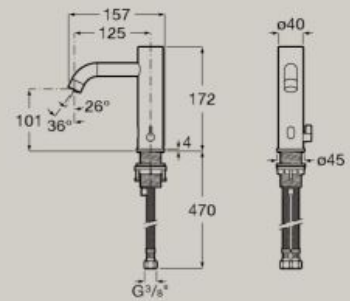

Mixer lavabo elettronico (AC)
A5A559E..0

Alimentazione a rete 230v.
Include alimentatore

Dispenser sapone e gel igienizzante
elettronico, da appoggio (DC)
A818020..0

Alimentato da quattro batterie alcaline
1.5v D/LR20 non incluse

Dispenser sapone e gel igienizzante
elettronico, da appoggio (AC)
A818014..0

Alimentazione a rete 100-240v.
Include alimentatore

Dimensioni in mm. Completare (...) il codice prodotto del rubinetto con la finitura scelta:

● CO Cromo ● NB Nero opaco

Finiture Everlux: ● CN Nero Titanio

● RG Oro Rosa