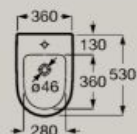

Bidet sospeso

A357685..0

Coperchio ammortizzato

A806E12..1

Coperchio

A806E10..1

Soft
Close

Fissaggi
nascosti