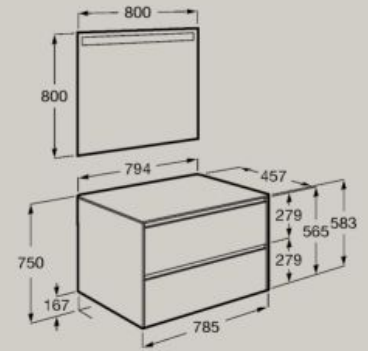

800 x 460 mm

Unità base per bacinella sopra piano lato destro con due cassetti

A851727...

Pack (unità base per bacinella sopra piano lato destro con due cassetti e specchio LED Eidos)

A851715...

Unità base per bacinella sopra piano lato sinistro con due cassetti

A851729...

Pack (unità base per bacinella sopra piano lato sinistro con due cassetti e specchio LED Eidos)

A851717...

Unità base per bacinella sopra piano centrale con due cassetti

A851728...

Pack (unità base per bacinella sopra piano centrale con due cassetti e specchio LED Eidos)

A851716...

Chiusura
ammortizzata

Completamente
estraibili

Organizer
interno

1000 x 460 mm

Unik (Unità base con un cassetto e bacinella)

A851686...

Pack (unità base con un cassetto e specchio LED Eidos)

A851702...

Chiusura
ammortizzata

Completamente
estraibili

Organizer
interno

1000 x 460 mm

Unik (Unità base con due cassetti e bacinella)

A851693...

Pack (unità base con due cassetti, bacinella e specchio LED Eidos)

A851709...

Chiusura
ammortizzata

Completamente
estraibili

Organizer
interno

Dimensioni in mm. Completare (...) il codice prodotto del mobile con la finitura scelta:

● 509 Bianco opaco ● 510 Grigio opaco ● 511 Olmo scuro ● 512 Rovere chiaro ● 513 Verde opaco