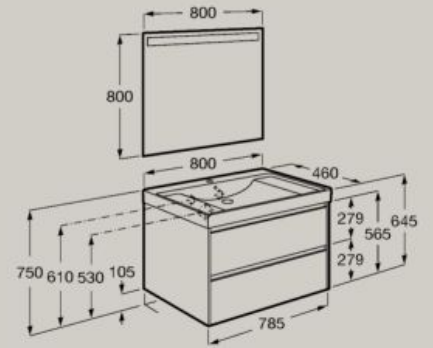

A851707...

Chiusura ammortizzata	Completamente estraibili	Organizer interno
--------------------------	-----------------------------	----------------------

800 x 460 mm

Unità base per bacinella sopra piano con un cassetto