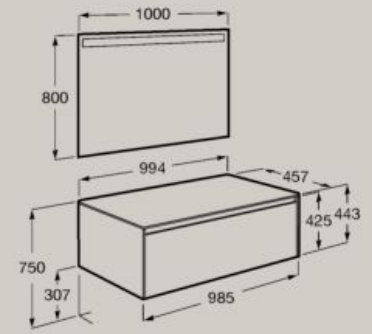

1000 x 460 mm

Unità base per bacinella sopra piano con un cassetto

A851726...

Pack (unità base per bacinella sopra piano con un cassetto e specchio LED Eidos)

A851714...

Chiusura
ammortizzata

Completamente
estraibili

Organizer
interno