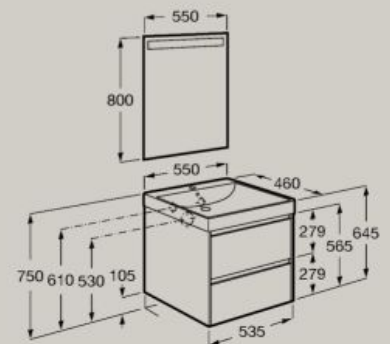

550 x 360 mm

Unik (base compatta con due cassetti e bacinella)

A851683...

Pack (base compatta con due cassetti, bacinella e specchio LED Eidos)

A851699...

Chiusura
ammortizzata

Completamente
estraibili

600 x 360 mm

Unik (base compatta con due cassetti e bacinella)

A851684...

Pack (unità base con due cassetti, bacinella e specchio LED Eidos)

A851700...

Chiusura
ammortizzata

Completamente
estraibili

550 x 460 mm

Unik (unità base con due cassetti e bacinella)

A851687...

Pack (unità base con due cassetti, bacinella e specchio LED Eidos)

A851703...

Chiusura
ammortizzata

Completamente
estraibili

Organizer
interno

600 x 460 mm

Unik (unità base con due cassetti e bacinella)

A851688...

Pack (unità base con due cassetti, bacinella e specchio LED Eidos)

A851704...

Chiusura
ammortizzata

Completamente
estraibili

Organizer
interno

Dimensioni in mm. Completare (...) il codice prodotto del mobile con la finitura scelta:

● 509 Bianco opaco ● 510 Grigio opaco ● 511 Olmo scuro ● 512 Rovere chiaro ● 513 Verde opaco