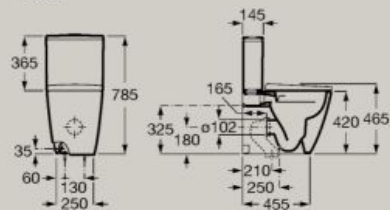

4,5/3L ●●○	Rimless	Soft Close	Rialzato

Dimensioni in mm. Completare (...) il codice prodotto con la finitura scelta:

● 00 Bianco   ● 62 Bianco opaco   ● S0 Supraglaze®