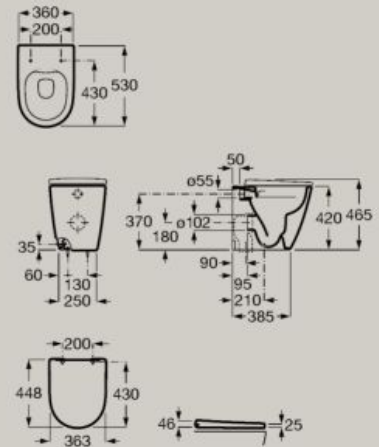

A801E12002

Sedile in finitura bianca

A801E10002

Sedile a caduta ammortizzata in finitura bianca opaca

A801E12621

Sedile in finitura bianca opaca

A801E10621

Rimless	Soft Close	Rialzato
---------	------------	----------