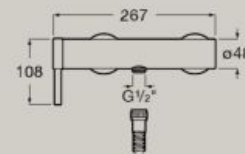

Mixer doccia a muro

A5A219E..0