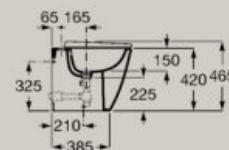

Bidets

Bidet filomuro

A357687..0

Coperchio ammortizzato

A806E12..1

Coperchio

A806E10..1

Soft
Close

Rialzato