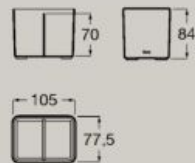

Contenitore portaspazzolino appoggio
105 x 77,5 mm
A817672..0