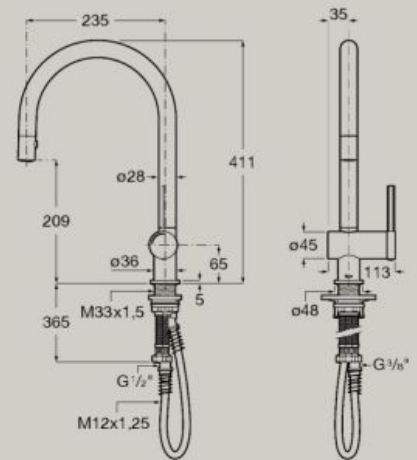

Miscelatore cucina girevole con
bocca erogazione flessibile retrattile
con doppia funzione
A5A851F..0*

Cold
Start