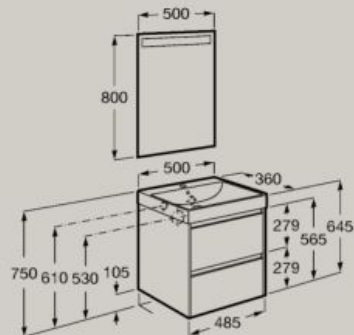

Dimensioni in mm. Completare (...) il codice prodotto del mobile con la finitura scelta:

● 509 Bianco opaco ● 510 Grigio opaco ● 511 Olmo scuro ● 512 Rovere chiaro ● 513 Verde opaco