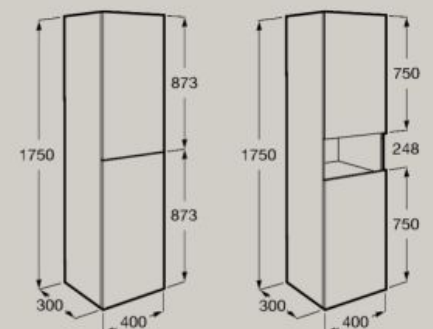

Dimensioni in mm. Completare (...) il codice prodotto del mobile con la finitura scelta:

● 509 Bianco opaco ● 510 Grigio opaco ● 511 Olmo scuro ● 512 Rovere chiaro ● 513 Verde opaco