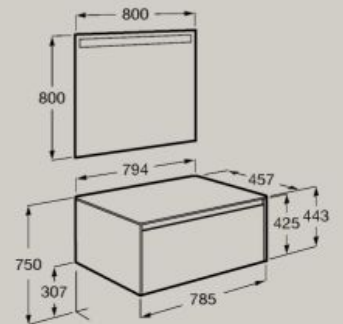

Chiusura ammortizzata	Completamente estraibili	Organizer interno

Dimensioni in mm. Completare (...) il codice prodotto del mobile con la finitura scelta:

● 509 Bianco opaco ● 510 Grigio opaco ● 511 Olmo scuro ● 512 Rovere chiaro ● 513 Verde opaco