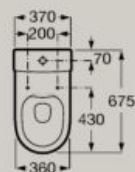

Wc

Vaso monoblocco rimless
con doppio scarico

A342687..0

Cassetta doppio scarico 4,5/3L
per wc con ingresso laterale

A341680..0

Cassetta doppio scarico 4,5/3L
per wc con ingresso inferiore

A341681..0

Sedile a caduta ammortizzata
in finitura bianca

A801E12002

Sedile in finitura bianca

A801E10002

Sedile a caduta ammortizzata
in finitura bianca opaca

A801E12621

Sedile in finitura bianca opaca

A801E10621

4,5/3L ●●○	Rimless	Soft Close	Rialzato

Vaso monoblocco compatto rimless
con doppio scarico

A342688..0

Cassetta doppio scarico 4,5/3L
per wc con ingresso laterale

A341680..0

Cassetta doppio scarico 4,5/3L
per wc con ingresso inferiore

A341681..0

Sedile a caduta ammortizzata
in finitura bianca

A801E12002

Sedile in finitura bianca

A801E10002

Sedile a caduta ammortizzata
in finitura bianca opaca

A801E12621

Sedile in finitura bianca opaca

A801E10621