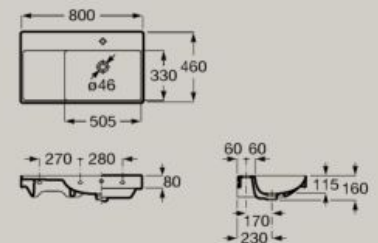

Bacinella sospesa compatta
800 x 460 mm
Bacino sul lato destro
A327688..0