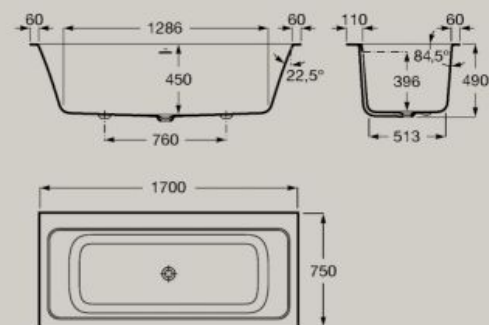

Dimensioni in mm. Completare (...) il codice prodotto con la finitura scelta:

● 00 Bianco