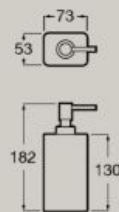

Dispenser sapone appoggio
53 x 73 mm
A817673..0