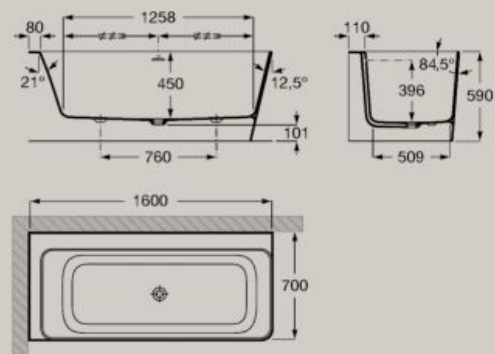

Vasche

Vasca asimmetrica con pannelli in Stonex®.
Angolo sinistro
1600 x 700 mm
A248629..0

Include piletta click clack, scarico e troppopieno integrato.