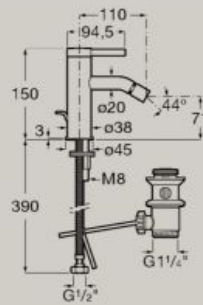

Necessario corpo a incasso
A5E3501..0

5L

Mixer bidet con piletta pop-up
e bocca erogazione flessibile

A5A609E..0

5L

Mixer vasca/doccia a muro
con deviatore automatico

A5A029E..0

Mixer doccia a muro