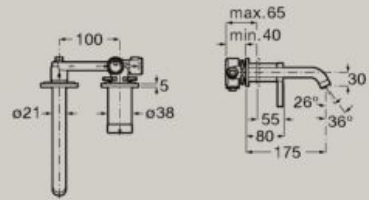

Necessario corpo a incasso
A5E3501..0

5L

Mixer bidet con piletta pop-up
e bocca erogazione flessibile

A5A609E..0

5L

Mixer vasca/doccia a muro
con deviatore automatico

A5A029E..0

Mixer doccia a muro