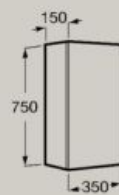

Unità pensile Delta
750 x 350 mm
A857637...

Chiusura
ammortizzata

Reversibile

Push to
open