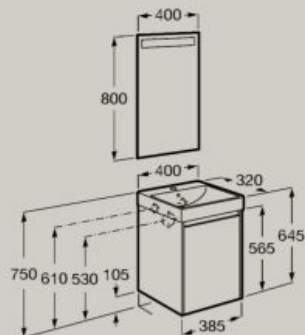

Mensola
interna

400 x 320 mm

Unik (base compatta con un'anta e bacinella)

A851677...

Pack (base compatta con un'anta, bacinella e specchio LED Eidos)

A851695...

Chiusura
ammortizzata

Mensola
interna