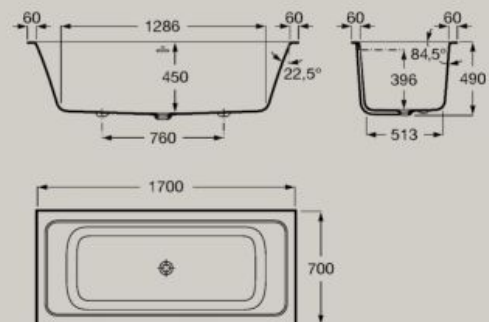

Vasca ad incasso in Stonex®.
1700 x 750 mm
A248630..0

Include piletta click clack, scarico e troppopieno integrato.