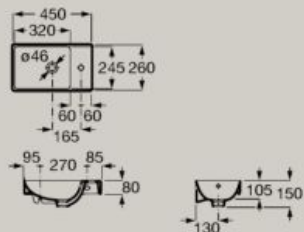

Bacinelle

Bacinella sospesa compatta
450 x 260 mm
A327681..0

Bacinella sospesa compatta
400 x 320 mm
A32768D..0