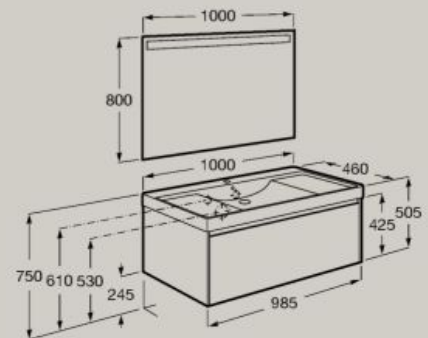

1000 x 460 mm

Unik (Unità base con due cassetti e bacinella)

A851693...

Pack (unità base con due cassetti, bacinella e specchio LED Eidos)

A851709...