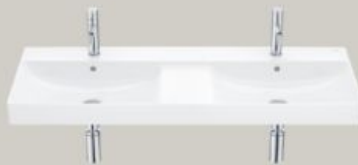

Bacinella sospesa compatta
1200 x 460 mm
A32768B..0