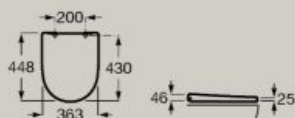

Wc

Vaso monoblocco rimless
con doppio scarico

A342687..0

Cassetta doppio scarico 4,5/3L
per wc con ingresso laterale

A341680..0

Cassetta doppio scarico 4,5/3L
per wc con ingresso inferiore

A341681..0

Sedile a caduta ammortizzata
in finitura bianca

A801E12002

Sedile in finitura bianca

A801E10002

Sedile a caduta ammortizzata
in finitura bianca opaca

A801E12621

Sedile in finitura bianca opaca

A801E10621

4,5/3L ●●○	Rimless	Soft Close	Rialzato

Vaso monoblocco compatto rimless
con doppio scarico

A342688..0

Cassetta doppio scarico 4,5/3L
per wc con ingresso laterale

A341680..0

Cassetta doppio scarico 4,5/3L
per wc con ingresso inferiore

A341681..0

Sedile a caduta ammortizzata
in finitura bianca

A801E12002

Sedile in finitura bianca

A801E10002

Sedile a caduta ammortizzata
in finitura bianca opaca

A801E12621

Sedile in finitura bianca opaca

A801E10621