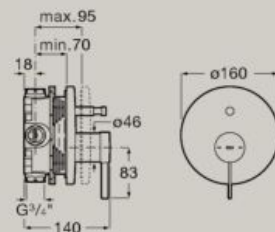

Miscelatore ad incasso vasca/doccia
con deviatore automatico

A5A0B9E..0

RocaBox necessario
A525869403