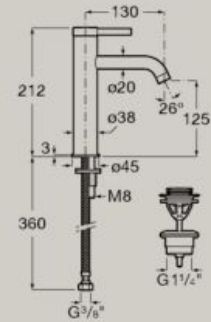

Rubinetti

Mixer lavabo con piletta pop-up e bocca erogazione flessibile
A5A309E..0

5L Cold Start

Mixer lavabo con piletta click clack e bocca erogazione flessibile
A5A3A9E..0

5L Cold Start

Mixer mezzo lavabo con piletta click clack e bocca erogazione flessibile
A5A3C9E..0

5L Cold Start

Mixer canna alta lavabo con piletta click clack e bocca erogazione flessibile
A5A349E..0

5L Cold Start

Dimensioni in mm. Completare (...) il codice prodotto del rubinetto con la finitura scelta:

● CO Cromo ● NB Nero opaco Finiture Everlux: ● CN Nero Titanio ● RG Oro Rosa