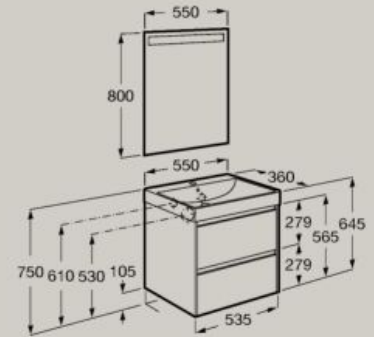

550 x 360 mm

Unik (base compatta con due cassetti e bacinella)

A851683...

Pack (base compatta con due cassetti, bacinella e specchio LED Eidos)

A851699...

Chiusura
ammortizzata

Completamente
estraibili

600 x 360 mm

Unik (base compatta con due cassetti e bacinella)

A851684...

Pack (unità base con due cassetti, bacinella e specchio LED Eidos)

A851700...

Chiusura
ammortizzata

Completamente
estraibili