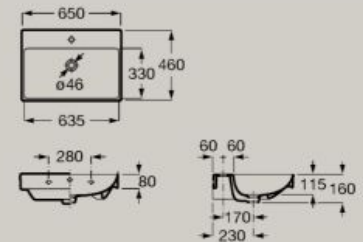

Bacinella sospesa compatta
650 x 460 mm
A327687..0
Opzionale
Colonna
A337470..0
Piccola semi-colonna
A337471..0