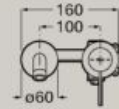

Mixer lavabo a muro

A5A359E..0

Necessario corpo a incasso
A5E3501..0

5L

Mixer bidet con piletta pop-up
e bocca erogazione flessibile

A5A609E..0

5L