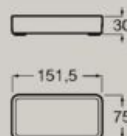

Unità pensile Delta
750 x 350 mm
A857637...

Chiusura
ammortizzata

Reversibile

Push to
open

Accessori

Vassoio
350 X 158 mm
A817670..0

Compatibile con bacinella da 460mm

Contenitore
151,5 X 75 mm
A817671..0