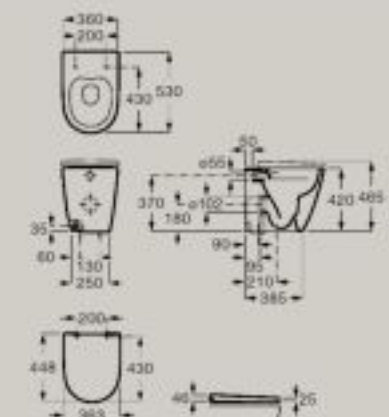

Wymiary w mm. Wybierając produkt należy zastąpić “...” w numerze referencyjnym kodem wybranego wykończenia:

● 00 Biały połysk   ● S0 SUPRAGLAZE®