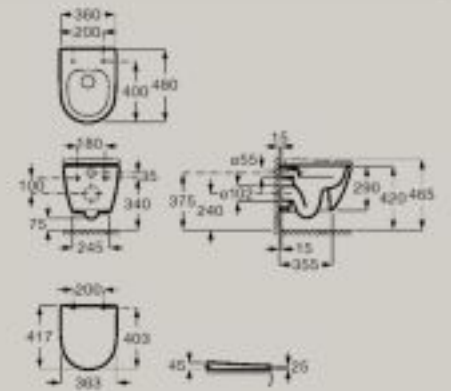

Miska WC podwieszana Rimless
Compacto
A346688..0

Deska wolnoopadająca,
duroplast, biała
A801E22002

Deska standardowa,
duroplast, biała
A801E20002

Deska wolnoopadająca,
SUPRALIT®, biała
A801E22001

Rimless   Deska
wolnoopadająca   Ukryty system
montażu