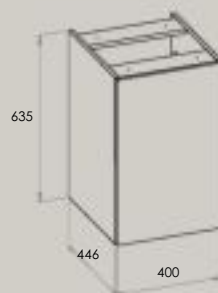

ELLA

Moduł boczny z 1 drzwiami
do kompletacji z bazą meblową
i uchwytem

400x446 mm

A857773...

Cichy
domyk

NOWOŚĆ
2023