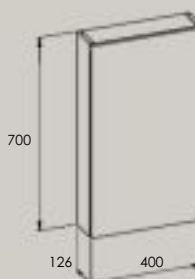

ELLA

Kolumna łazienkowa niska slim

700x124 mm

A857777...

Cichy domyk

Obustronna

Regulowane półki

Wymiary w mm. Na wizualizacjach zaprezentowane meble w kolorze 806 Biały połysk z uchwytami w kolorze czarny mat.

Wybierając mebel należy zastąpić "..." w numerze referencyjnym kodem wybranego wykończenia:

806 Biały połysk

529 Biały mat

530 Perłowy mat

531 Onyks mat

532 Czarny mat

534 Forrest Green