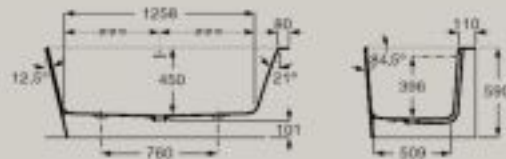

Możliwość instalacji armatury.

Wymiary w mm. Wybierając produkt należy zastąpić "..." w numerze referencyjnym kodem wybranego wykończenia:

● 00 Biały połysk