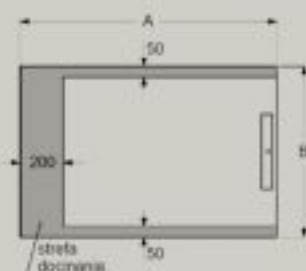

Ukryty i kompaktowy, zlicowany z brodzikiem prysznicowym odpływ, o przepływie 0,55l/s przy krótszym boku, pozwala na wykorzystanie maksimum przestrzeni użytkowej brodzika.

Wymiary		A	B	C	D
900 x 900	AP90138438401..0	900	900	450	28
1000 x 800	AP9013E832001..0	1000	800	400	28
1000 x 900	AP9013E838401..0	1000	900	450	28
1200 x 800	AP9014B032001..0	1200	800	400	30
1200 x 900	AP9014B038401..0	1200	900	450	30
1400 x 800	AP90157832001..0	1400	800	400	32
1400 x 900	AP90157838401..0	1400	900	450	32
1600 x 800	AP90164032001..0	1600	800	400	34
1600 x 900	AP90164038401..0	1600	900	450	34
1800 x 800	AP90170832001..0	1800	800	400	36
1800 x 900	AP90170838401..0	1800	900	450	36
2000 x 1000	AP9017D03E801..0	2000	1000	500	38