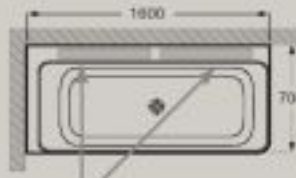

Wanny Ona

Wanna narożna ze zintegrowanym panelem, wersja lewa.
Wykonana z materiału Stonex®.
1600 x 700 mm
A248629000

Możliwość instalacji armatury.

Wanna narożna ze zintegrowanym panelem, wersja prawa.
Wykonana z materiału Stonex®.
1600 x 700 mm
A248638000