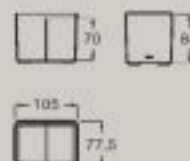

Dodatki łazienkowe Ona

Taca łazienkowa
350 X 158 mm
A817670..0

*Kompatybilne z umywalkami
standardowymi (głębokość 460 mm)*

Pojemnik (kontener)
151,5 X 75 mm
A817671..0

Kubek stojący
105 x 77,5 mm
A817672..0