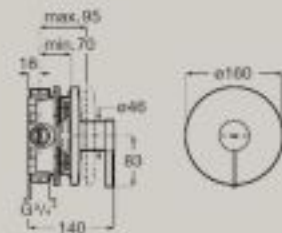

Bateria prysznicowa podtynkowa.

Do łączenia z RocaBox

A5A2B9E..0

Rocabox uniwersalny element podtynkowy
A525869403

Wylewka wannowa

A5A0803..0