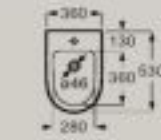

Pokrywa wolnoopadająca

Komfortowa
wysokość

Wymiary w mm. Wybierając produkt należy zastąpić "... " w numerze referencyjnym kodem wybranego wykończenia:

● 00 Biały połysk ● S0 SUPRAGLAZE®