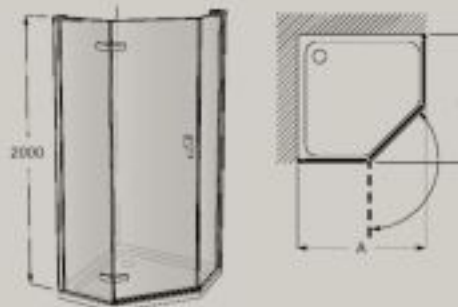

Wymiar nominalny	Wymiary rzeczywiste	
	A	H
	Wym. rzecz.	Wysokość
90x200	880-895	2000

Wymiary w mm. Wybierając produkt należy zastąpić „...” w numerze referencyjnym kodem wybranego wykończenia:

● 12 Chrom ● 16 Black