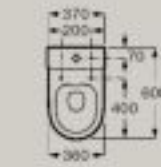

4,5/3L Rimless

Deska wolnoopadająca

Komfortowa
wysokość

Bidet stojący przyścienny
A357687..0

Pokrywa wolnoopadająca,
SUPRALIT®, biała
A806E12001