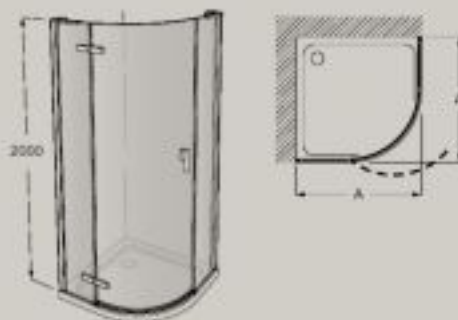

Kabiny Metropolis-N

METROPOLIS-N KABINA RONDO

Profile ściennie aluminiowe, uchwyty oraz zawiasy metalowe, szkło bezpieczne transparentne 8 mm. Powłoka hydrofobowa Maxiclean ułatwiająca czyszczenie. Wspornik ścienny w ściankach bocznych. Kabina dwustronnego montażu prawa lub lewa.

Paletyzacja 1 szt.

Kabina dopasowana do następujących brodzików: Granada Rondo, Aeron ¼ koła, Terran ¼ koła rozmiar 90x90.

Możliwość montażu bez brodzika.

Kabina prysznicowa
80x80x200 CR R450
AMP10080..M

Kabina prysznicowa
90x90x200 CR R550
AMP10090..M

Wymiar nominalny	Wymiary rzeczywiste		
	A	R	H
	Wym. rzecz.	Promień	Wysokość
80x200	780-795	450	2000
90x200	880-895	550	2000

METROPOLIS-N KABINA DIAMOND

Profile ściennie aluminiowe, uchwyty oraz zawiasy metalowe, szkło bezpieczne transparentne 8 mm. Powłoka hydrofobowa Maxiclean ułatwiająca czyszczenie. Wspornik ścienny w ściankach bocznych. Kabina dwustronnego montażu prawa lub lewa.

Paletyzacja 1 szt.

Kabina dopasowana do następujących brodzików: Penta 90 cm.

Możliwość montażu bez brodzika.

Kabina prysznicowa
90x90x200
AMP11090..M