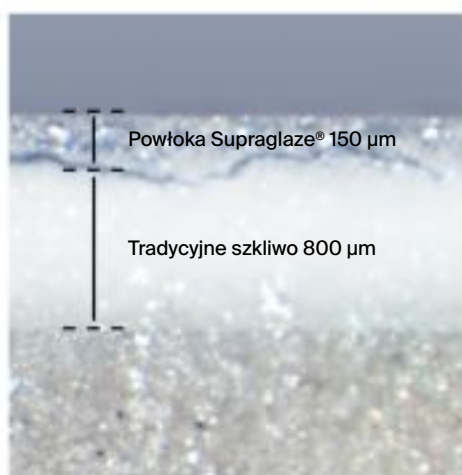

Ceramika kolekcji Ona, dostępna z innowacyjną powłoką Supraglaze®

Poznaj nową powłokę
Supraglaze®, nie zastępuje
tradycyjnej warstwy szkliva, lecz
stanowi jej dodatkową warstwę.
Teraz Twoja ceramika będzie
wyjątkowo gładka i błyszcząca.