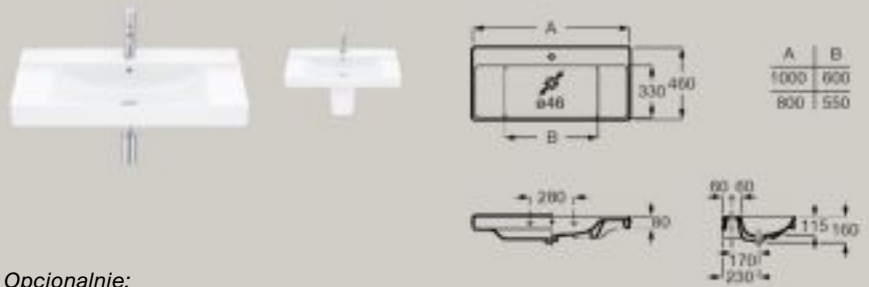

Umywalka ścienna
800 x 460 mm
A32768H..0
1000 x 460 mm
A32768A..0

Opcjonalnie:
Półpostument
A337471..0

Umywalka ścienna
Podwójna
1200 x 460 mm
A32768B..0