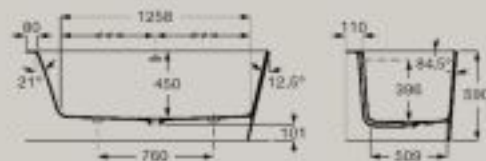

Wanny Ona

Wanna narożna ze zintegrowanym panelem, wersja lewa.
Wykonana z materiału Stonex®.
1600 x 700 mm
A248629000

Możliwość instalacji armatury.

Wanna narożna ze zintegrowanym panelem, wersja prawa.
Wykonana z materiału Stonex®.
1600 x 700 mm
A248638000