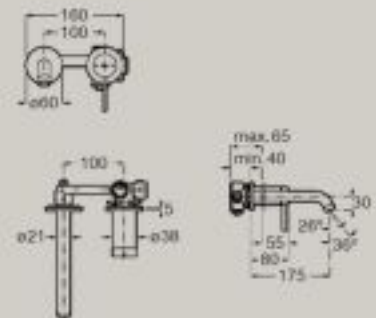

5L

Wymiary w mm. Wybierając produkt należy zastąpić “...” w numerze referencyjnym kodem wybranego wykończenia:

● CO Chrom   ● NB Czarny mat   Wykończenia Everlux: ● CN Titanium Black   ● RG Rose Gold