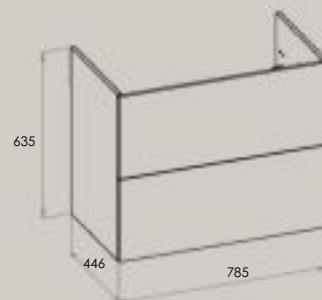

600x446 mm

A857769...

Cichy domyk

Pełny wysuw

ELLA

Szafka z 2 szufladami do kompletacji z blatem, uchwytemi oraz modułami bocznymi

800x446 mm

A857770...