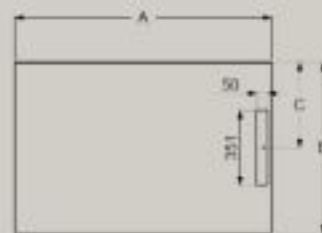

Brodziki Pyros

PYROS

Właściwości antybakteryjne zgodne z najbardziej wymagającymi normami (UNE-EN ISO 846). Za sprawą możliwości docinania w wyznaczonych strefach brodzik dopasujesz do każdej przestrzeni.

Ukryty i kompaktowy, zlicowany z brodzikiem prysznicowym odpływ, o przepływie 0,55l/s przy krótszym boku, pozwala na wykorzystanie maksimum przestrzeni użytkowej brodzika.