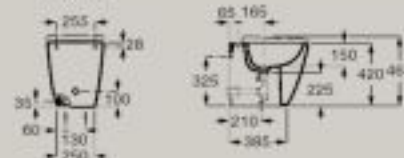

Pokrywa wolnoopadająca

Komfortowa
wysokość

Wymiary w mm. Wybierając produkt należy zastąpić "... " w numerze referencyjnym kodem wybranego wykończenia:

● 00 Biały połysk ● S0 SUPRAGLAZE®