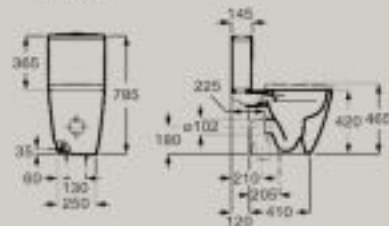

Kompakt WC Rimless
z odpływem podwójnym
A342687..0

Zbiornik 4,5/3L z dopływem
wody z boku
A341680..0

Zbiornik 4,5/3L z dopływem
wody z dołu
A341681..0

Deska wolnoopadająca,
duropplast, biała
A801E12002

Deska standardowa,
duropplast, biała
A801E10002

Deska wolnoopadająca,
Supralit®, biała
A801E12001

4,5/3L Rimless

Deska wolnoopadająca

Komfortowa
wysokość

Kompakt WC Rimless przyścienny
z odpływem podwójnym
A342688..0

Zbiornik 4,5/3L z dopływem
wody z boku
A341680..0

Zbiornik 4,5/3L z dopływem
wody z dołu
A341681..0

Deska wolnoopadająca,
duropplast, biała
A801E22002

Deska standardowa,
duropplast, biała
A801E20002

Deska wolnoopadająca,
Supralit®, biała
A801E22001t