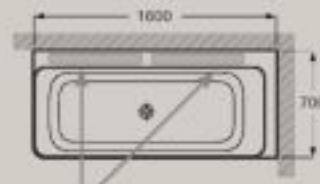

Możliwość instalacji armatury.

Wymiary w mm. Wybierając produkt należy zastąpić "..." w numerze referencyjnym kodem wybranego wykończenia:

● 00 Biały połysk