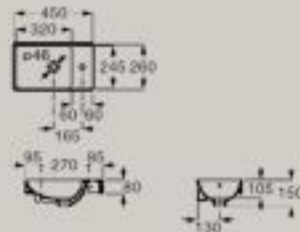

Umywalki Ona

Umywalka ścienna
Compacto
450 x 260 mm
A327681..0

Umywalka ścienna
Compacto
400 x 320 mm
A32768D..0