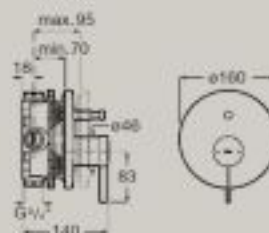

Bateria wannowo-prysznicowa podtynkowa z przełącznikiem wanna-prysznic.
Do łączenia z RocaBox.

A5A0B9E..0

Rocabox uniwersalny element podtynkowy
A525869403