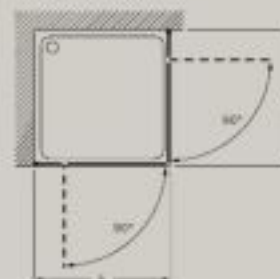

METROPOLIS-N DRZWI Z POLEM STAŁYM

Minimalistyczny profil ścienny aluminiowy, uchwyt oraz zawiasy metalowe, szkło bezpieczne transparentne 8 mm z powłoką hydrofobową Maxiclean ułatwiającą czyszczenie, metalowy wspornik. Możliwość montażu bez brodzika. Możliwość instalacji we wnęce - konieczność zamówienia dodatkowego profilu AMP0720002 dla wersji chrom lub AMP0720006 dla wersji black.

Drzwi dopasowane są do następujących brodzików: Aeron, Terran, Pyros, Aquos, Cratos, Granada.

Drzwi dostępne w wersji CHROM oraz BLACK.

Możliwość kompletacji ze ściankami bocznymi - konieczność domowienia zestawu montażowego AMP0320002 dla wersji chrom lub AMP0320006 dla wersji black.

Drzwi z polem stałym 80x200
AMP08080..M

Drzwi z polem stałym 90x200
AMP08090..M

Drzwi z polem stałym 100x200
AMP08100..M

Drzwi z polem stałym 110x200
AMP08110..M

Drzwi z polem stałym 120x200
AMP08120..M

Drzwi z polem stałym 130x200
AMP08130..M

Drzwi z polem stałym 140x200
AMP08140..M

Drzwi z polem stałym 160x200
AMP08160..M

Profil do montażu drzwi skrzydłowych we wnęce chrom
AMP0720002

Profil do montażu drzwi skrzydłowych we wnęce black
AMP0720006

Wymiar nominalny	Wymiary rzeczywiste	
	A	H
	Wymiar rzeczywisty przy montażu we wnęce	Wysokość
80x200	790-815	2000
90x200	890-915	2000
100x200	990-1015	2000
110x200	1090-1115	2000
120x200	1190-1215	2000
130x200	1290-1315	2000
140x200	1390-1415	2000
160x200	1590-1615	2000

Wymiary w mm. Wybierając produkt należy zastąpić „..” w numerze referencyjnym kodem wybranego wykończenia:

● 12 Chrom ● 16 Black