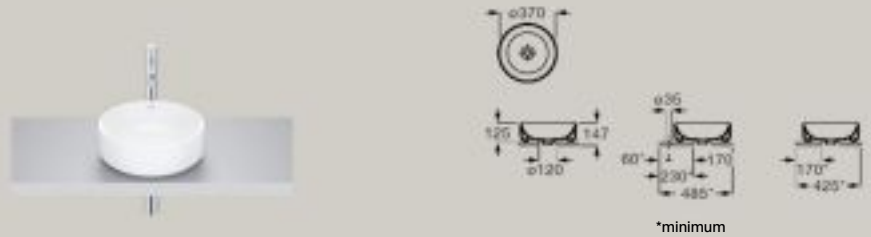

Umywalka nablutowa
550 x 345 mm
A32768C..0