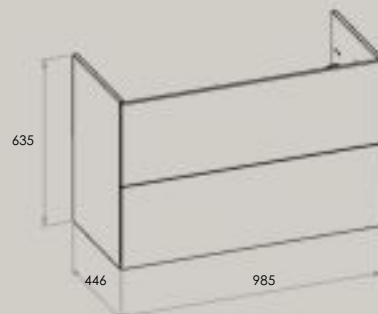

Cichy domyk

Pełny wysuw

ELLA

Szafka z 2 szufladami do kompletacji z blatem oraz uchwytemi

1000x446 mm

A857771...

Cichy domyk

Pełny wysuw