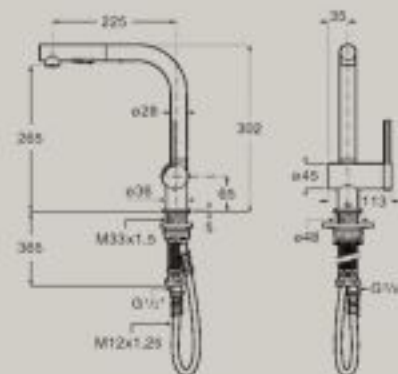

A5A0803..0

Bateria zlewozmywakowa z obrotową
i wyciąganą wylewką z 2 funkcjami
strumienia wody oraz elastycznymi
wężykami zasilającymi

A5A851F..0

Cold
Start

Wymiary w mm. Wybierając produkt należy zastąpić „...” w numerze referencyjnym kodem wybranego wykończenia: