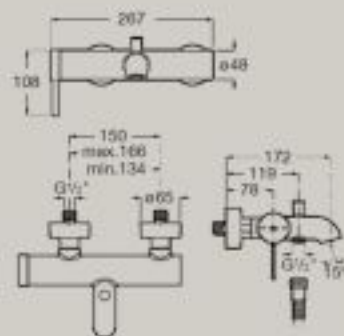

Bateria wannowo-prysznicowa ścienna z przełącznikiem wanna-prysznic
A5A029E..0