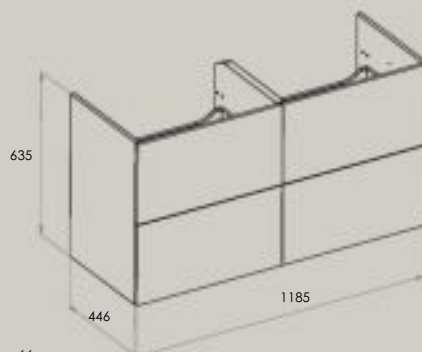

ELLA

Szafka z 2 szufladami do kompletacji z blatem oraz uchwytemi

1200x446 mm

A857772...

Cichy domyk

Pełny wysuw

Na wizualizacjach zaprezentowane meble w kolorze 806 Biały połysk z uchwytemi w kolorze czarny mat.

Wymiary w mm. Wybierając blat należy zastąpić "..." w numerze referencyjnym kodem wybranego wykończenia:

464 Dąb (MDF)   529 Biały mat (marmur kompozytowy)   530 Perłowy mat (marmur kompozytowy)   531 Onyks mat (marmur kompozytowy)   532 Czarny mat (marmur kompozytowy)   534 Forrest Green

Wymiary w mm. Wybierając mebel należy zastąpić "..." w numerze referencyjnym kodem wybranego wykończenia:

806 Biały połysk   529 Biały mat   530 Perłowy mat   531 Onyks mat   532 Czarny mat   534 Forrest Green