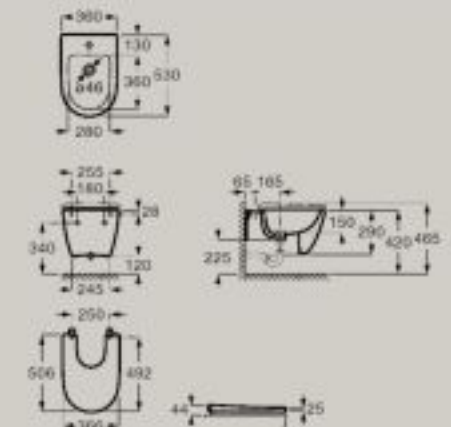

Rimless Deska
wolnoopadająca Ukryty system
montażu

Bidet podwieszany
A357685..0

Pokrywa wolnoopadająca,
SUPRALIT®, biała
A806E12001

Pokrywa
wolnoopadająca Ukryty system
montażu

Miska WC stojąca przyścienna
z odpływem podwójnym
A347687..0