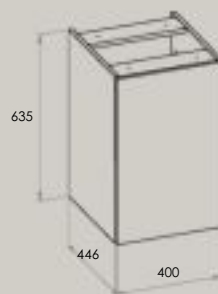

ELLA

Moduł boczny z koszem cargo
do kompletacji z bazą meblową
i uchwytem

400 x 446 mm

A857774...

Cichy
domyk

NOWOŚĆ
2023