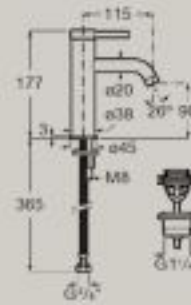

Baterie Ona

Bateria umywalkowa niska z korkiem click-clack i elastycznymi wężykami zasilającymi
A5A3A9E..0