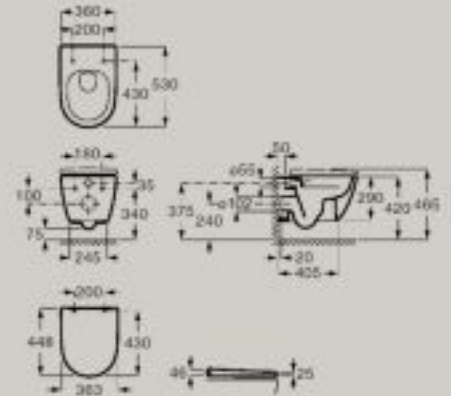

Toalety i bidety Ona

Miska WC podwieszana Rimless
A346687..0

Deska wolnoopadająca,
duroplast, biała
A801E12002

Deska standardowa,
duroplast, biała
A801E10002

Deska wolnoopadająca,
SUPRALIT®, biała
A801E12001

Rimless   Deska
wolnoopadająca   Ukryty system
montażu