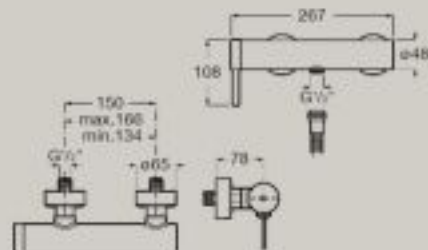

Bateria prysznicowa ścienna
A5A219E..0

Bateria wannowo-prysznicowa podtynkowa z przełącznikiem wanna-prysznic.
Do łączenia z RocaBox.

A5A0B9E..0

Rocabox uniwersalny element podtynkowy
A525869403