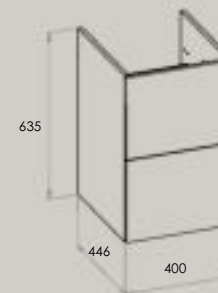

A857773...

Cichy
domyk

NOWOŚĆ
2023

ELLA

Moduł boczny z 2 szufladami
do kompletacji z bazą meblową
i uchwytem

400x446 mm

A857775...

Cichy
domyk