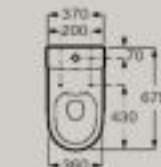

Kompakt WC Rimless
z odpływem podwójnym
A342687..0

Zbiornik 4,5/3L z dopływem
wody z boku
A341680..0

Zbiornik 4,5/3L z dopływem
wody z dołu
A341681..0

Deska wolnoopadająca,
duropplast, biała
A801E12002

Deska standardowa,
duropplast, biała
A801E10002

Deska wolnoopadająca,
Supralit®, biała
A801E12001

4,5/3L Rimless

Deska wolnoopadająca

Komfortowa
wysokość

Kompakt WC Rimless przyścienny
z odpływem podwójnym
A342688..0

Zbiornik 4,5/3L z dopływem
wody z boku
A341680..0

Zbiornik 4,5/3L z dopływem
wody z dołu
A341681..0

Deska wolnoopadająca,
duropplast, biała
A801E22002

Deska standardowa,
duropplast, biała
A801E20002

Deska wolnoopadająca,
Supralit®, biała
A801E22001t