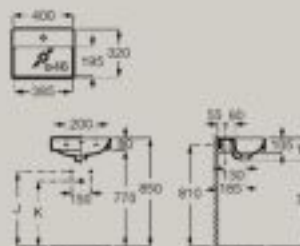

Umywalka ścienna
Compacto
400 x 320 mm
A32768D..0

Umywalka ścienna
Compacto
450 x 360 mm
A327682..0
500 x 360 mm
A32768E..0
550 x 360 mm
A327683..0
600 x 360 mm
A327684..0

A	B	C
600	585	280
550	535	280
500	485	220
450	435	220