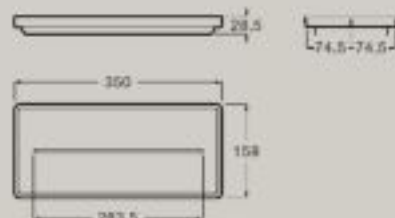

Dodatki łazienkowe Ona

Taca łazienkowa
350 X 158 mm
A817670..0

*Kompatybilne z umywalkami
standardowymi (głębokość 460 mm)*

Pojemnik (kontener)
151,5 X 75 mm
A817671..0

Kubek stojący
105 x 77,5 mm
A817672..0

Dozownik do mydła stojący
53 x 73 mm
A817673..0

Wybierając dodatek łazienkowy należy zastąpić „...” w numerze referencyjnym kodem wybranego wykończenia:

● C6 Biały mat

● C7 Zielony mat