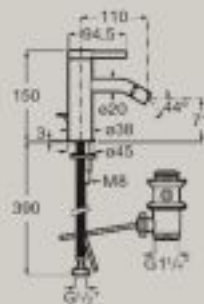

Baterie Ona

Bateria bidetowa z korkiem automatycznym i elastycznymi węzłami zasilającymi
A5A609E..0

5L