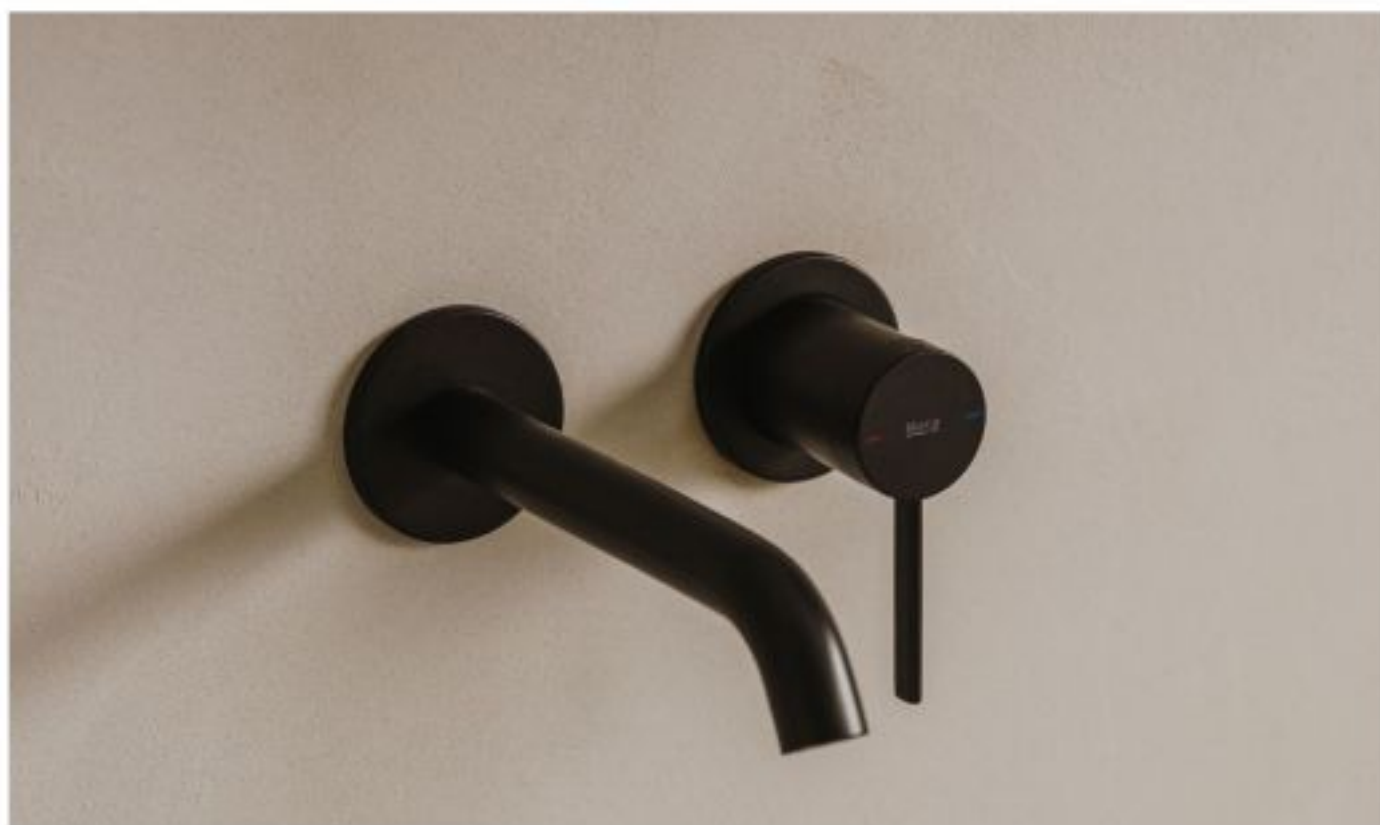

Awangardowy styl

Cylindryczny i wyjątkowo smukły korpus z płaskim prostokątnym uchwytem to esencja stylu.

Pełne blasku

Chromowane wykończenie zawiera powłokę Evershine, która gwarantuje wiodącą na rynku ochronę antykorozyjną, błyszczącą i jednorodną powierzchnię oraz większą odporność na zarysowania. Baterie dostępne w kolorach są wyprodukowane w technologii Everlux, która tworzy eleganckie, ale niezwykle trwałe i odporne na zarysowania wykończenia.