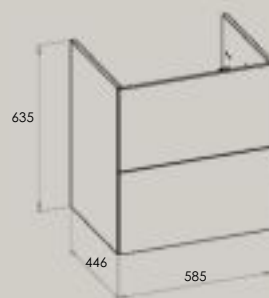

600x446 mm

A857769...

Cichy domyk

Pełny wysuw

ELLA

Szafka z 2 szufladami do kompletacji z blatem, uchwytemi oraz modułami bocznymi

800x446 mm

A857770...