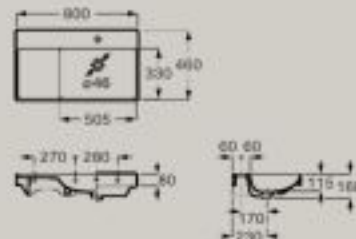

Opcjonalnie:
Półpostument mały
A337782..0

Umywalka ścienna
550 x 460 mm
A327685..0
600 x 460 mm
A327686..0
650 x 460 mm
A327687..0

A	B
650	635
600	585
550	535

Opcjonalnie:
Półpostument
A337471..0

Umywalka ścienna
800 x 460 mm
Niecka z prawej strony
A327688..0
800 x 460 mm
Niecka z lewej strony
A327689..0