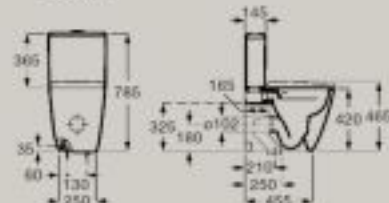

4,5/3L Rimless

Deska wolnoopadająca

Komfortowa
wysokość

Bidet stojący przyścienny
A357687..0

Pokrywa wolnoopadająca,
SUPRALIT®, biała
A806E12001