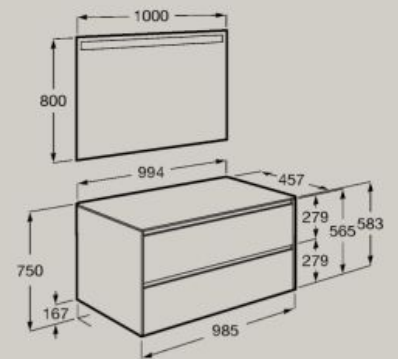

1000 x 460 mm

Móvel base para lavatório com
duas gavetas

A851730...

Pack (Móvel base para lavatório com
duas gavetas e espelho Eidos LED)

A851718...

Fecho suave	Abertura total	Organizador interno
-------------	----------------	---------------------