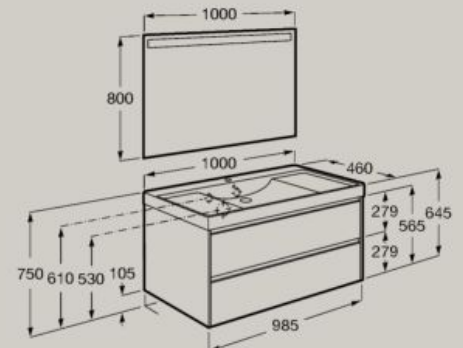

Fecho suave

Abertura total

Organizador interno

Medidas em mm. Na referência do produto substituir (...) pelo código do acabamento escolhido:

509 Branco Mate 510 Cinzento Mate 511 Olmo Escuro 512 Carvalho Claro 513 Verde Mate