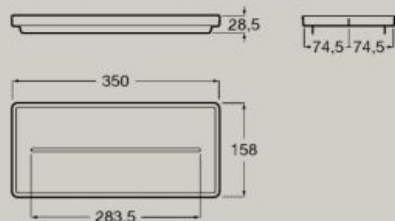

Fecho
suave

Reversível

Pressionar
para abrir

Acessórios

Bandeja
350 X 158 mm
A817670..0

Compatível com lavatórios
de 460 mm de largura

Porta-objetos de bancada
151,5 X 75 mm
A817671..0

Copo de bancada
105 x 77,5 mm
A817672..0