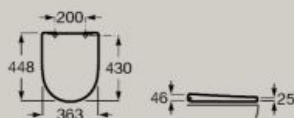

Sanitas

Sanita compacta Rimless
de saída dual

A342687..0

Tanque de alimentação lateral
com tampa e mecanismo de descarga
dupla 4,5/3 litros

A341680..0

Tanque de alimentação inferior
com tampa e mecanismo de descarga
dupla 4,5/3 litros

A341681..0

Assento e tampo de queda amortecida
em acabamento branco

A801E12002

Assento e tampo em acabamento
branco

A801E10002

Assento e tampo de queda amortecida
em acabamento branco mate

A801E12621

Assento e tampo em acabamento
branco mate

A801E10621

4,5/3L Rimless Queda
amortecida

Altura
especial

Sanita compacta BTW Rimless
de saída dual

A342688..0

Tanque de alimentação lateral
com tampa e mecanismo de descarga
dupla 4,5/3 litros

A341680..0

Tanque de alimentação inferior
com tampa e mecanismo de descarga
dupla 4,5/3 litros

A341681..0

Assento e tampo de queda amortecida
em acabamento branco

A801E22002

Assento e tampo em acabamento
branco

A801E20002

Assento e tampo de queda amortecida
em acabamento branco mate

A801E22621

Assento e tampo em acabamento
branco
mate

A801E20621