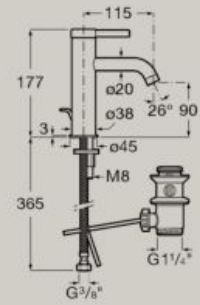

Torneiras

Misturadora para lavatório com válvula de descarga automática e ligações de alimentação flexíveis
A5A309E..0

5L
Cold Start

Misturadora para lavatório corpo liso com ligações de alimentação flexíveis. Inclui válvula click-clack
A5A3A9E..0

5L
Cold Start