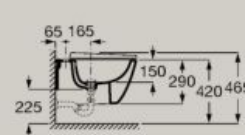

Bidé suspenso

A357685..0

Tampo para bidé de queda amortecida

A806E12..1

Tampo para bidé

A806E10..1

Queda
amortecida

Fixações
ocultas