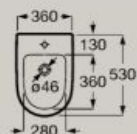

Bidé suspenso

A357685..0

Tampo para bidé de queda amortecida

A806E12..1

Tampo para bidé

A806E10..1

Queda
amortecida

Fixações
ocultas