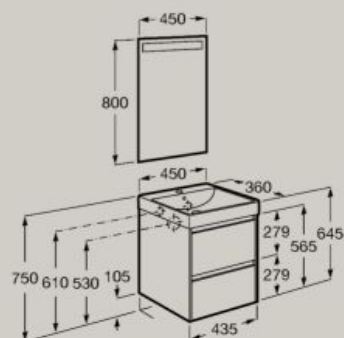

450 x 360 mm

Unik (Lavatório e móvel compacto com duas gavetas)

A851681...

Pack (Lavatório, móvel compacto com duas gavetas e espelho Eidos LED)

A851697...

Fecho suave

Abertura total

500 x 360 mm