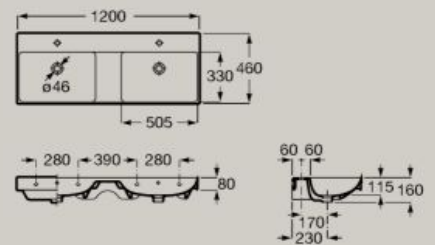

A337471..0

Lavatório mural ou para móvel
1000 x 460 mm
A32768A..0

Opcional

Coluna

A337470..0

Semi-coluna

A337471..0

Lavatório mural ou para móvel
Lavatório duplo
1200 x 460 mm
A32768B..0