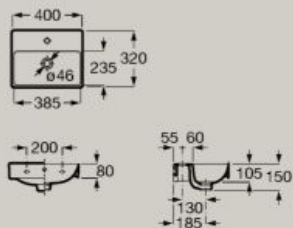

Lavatórios

Lavatório compacto mural
ou para móvel
450 x 260 mm
A327681..0

Lavatório compacto mural
ou para móvel
400 x 320 mm
A32768D..0

Lavatório compacto mural
ou para móvel
450 x 360 mm
A327682..0

Opcional
Semi-coluna
A337782..0

Lavatório compacto mural
ou para móvel
500 x 360 mm
A32768E..0

Opcional
Semi-coluna
A337782..0

Lavatório compacto mural
ou para móvel
550 x 360 mm
A327683..0

Opcional
Semi-coluna
A337782..0

Medidas em mm. A coluna e a semi-coluna não estão disponíveis em acabamento Supraglaze®. Na referência do produto substituir (..) pelo código do acabamento escolhido:

● 00 Branco   ● 62 Branco Mate   ● S0 Supraglaze®