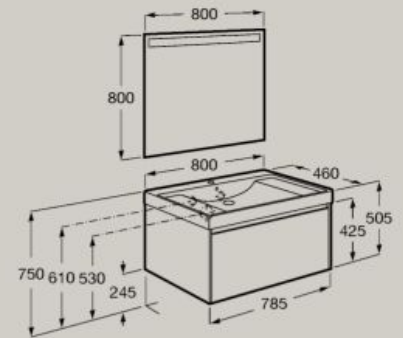

Medidas em mm. Na referência do produto substituir (...) pelo código do acabamento escolhido:

509 Branco Mate 510 Cinzento Mate 511 Olmo Escuro 512 Carvalho Claro 513 Verde Mate