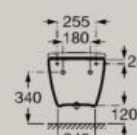

Bidé suspenso

A357685..0

Tampo para bidé de queda amortecida

A806E12..1

Tampo para bidé

A806E10..1

Queda
amortecida

Fixações
ocultas