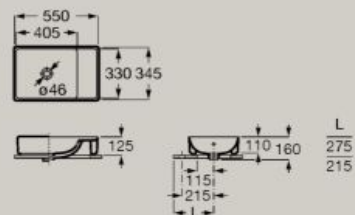

Lavatório sobre a bancada
550 x 345 mm
A32768C..0