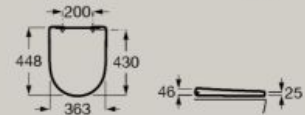

Sanita de tanque alto BTW Rimless
de saída dual

A347687..0

Assento e tampo de queda amortecida
em acabamento branco

A801E12002

Assento e tampo em acabamento
branco

A801E10002

Assento e tampo de queda amortecida
em acabamento branco mate

A801E12621

Assento e tampo em acabamento
branco mate

A801E10621

Rimless	Queda amortecida	Altura especial

Sanita suspensa Rimless

A346687..0

Assento e tampo de queda amortecida
em acabamento branco

A801E12002

Assento e tampo em acabamento
branco

A801E10002

Assento e tampo de queda amortecida
em acabamento branco mate

A801E12621

Assento e tampo em acabamento
branco mate

A801E10621