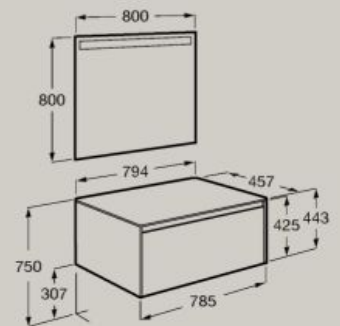

Fecho suave

Abertura total

Organizador interno

800 x 460 mm

Móvel base para lavatório com uma gaveta

A851724...

Pack (Móvel base para lavatório com uma gaveta e espelho Eidos LED)

A851712...