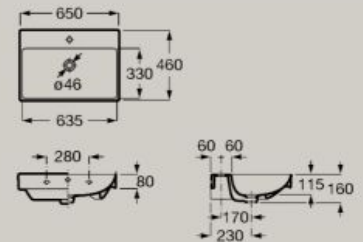

Lavatório mural ou para móvel
600 x 460 mm
A327686..0

Opcional
Coluna
A337470..0
Semi-coluna
A337471..0

Lavatório mural ou para móvel
650 x 460 mm
A327687..0

Opcional
Coluna
A337470..0
Semi-coluna
A337471..0