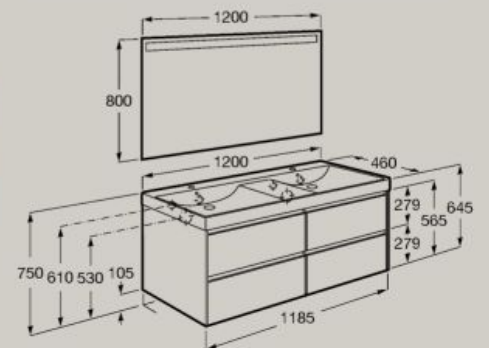

1200 x 460 mm

Unik (lavatório duplo e móvel
com quatro gavetas)

A851694...

Pack (lavatório duplo, móvel com
quatro gavetas e espelho Eidos LED)

A851710...

Fecho suave	Abertura total	Organizador interno
-------------	----------------	---------------------