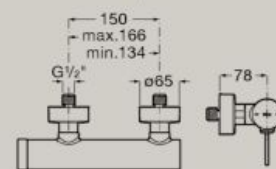

Misturadora exterior para duche
A5A219E..0