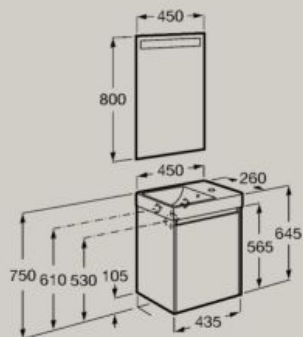

Móveis

450 x 260 mm

Unik (Lavatório e móvel compacto com uma porta)

A851678...

Pack (Lavatório, móvel compacto com uma porta e espelho Eidos LED)

A851696...

Fecho suave

Prateleira interna

400 x 320 mm

Unik (Lavatório e móvel compacto com uma porta)

A851677...

Pack (Lavatório, móvel compacto com uma porta e espelho Eidos LED)

A851695...

Fecho suave

Prateleira interna