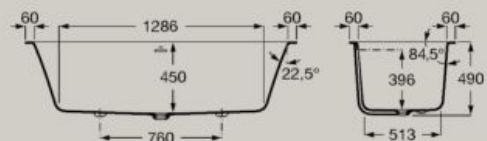

Banheira Stonex® retangular de encastrar.
1700 x 700 mm
A248631000

Inclui válvula click-clack, sifão e avisador de nível.