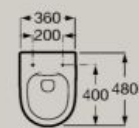

Rimless	Queda amortecida	Fixações ocultas

Medidas em mm. Na referência do produto substituir (..) pelo código do acabamento escolhido:

● 00 Branco   ● 62 Branco Mate   ● S0 Supraglaze®