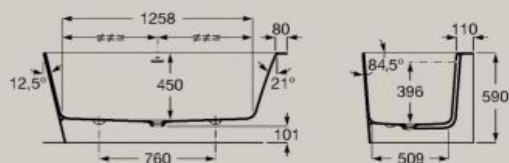

Banheira Stonex® assimétrica de canto com painéis.
Canto direita.
1600 x 700 mm
A248638000

Inclui válvula click-clack, sifão e avisador de nível.

Banheira Stonex® retangular de encastrar.
1700 x 700 mm
A248631000

Inclui válvula click-clack, sifão e avisador de nível.