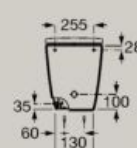

Bidés

Bidé BTW

A357687..0

Tampo para bidé de queda amortecida

A806E12..1

Tampo para bidé

A806E10..1

Queda
amortecida

Altura
especial