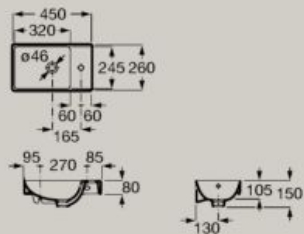

Lavatórios

Lavatório compacto mural
ou para móvel
450 x 260 mm
A327681..0

Lavatório compacto mural
ou para móvel
400 x 320 mm
A32768D..0