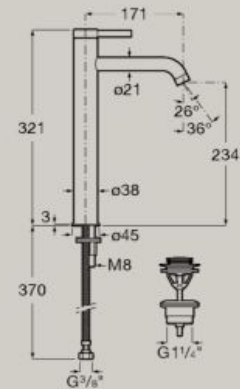

Misturadora de cano alto para lavatório, corpo liso, com ligações de alimentação flexíveis. Inclui válvula click-clack
A5A349E..0

5L
Cold Start