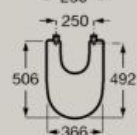

Bidés

Bidé BTW

A357687..0

Tampo para bidé de queda amortecida

A806E12..1

Tampo para bidé

A806E10..1

Queda
amortecida

Altura
especial