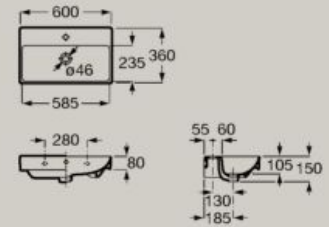

Lavatório compacto mural
ou para móvel
600 x 360 mm
A327684..0

Opcional
Semi-coluna
A337782..0