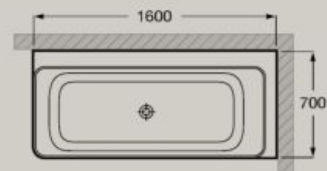

Banheira Stonex® assimétrica de canto com painéis.
Canto direita.
1600 x 700 mm
A248638000

Inclui válvula click-clack, sifão e avisador de nível.