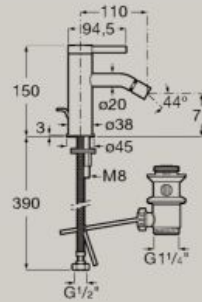

Misturadora para bidé com perlador
orientável, descarga automática e
ligações de alimentação flexíveis
A5A609E..0

5L