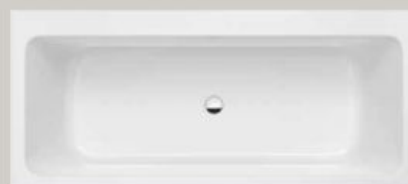

1700 x 750 mm