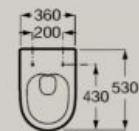

Rimless	Queda amortecida	Fixações ocultas

Sanita suspensa compacta Rimless

A346688..0

Assento e tampo de queda amortecida
em acabamento branco

A801E22002

Assento e tampo em acabamento
branco

A801E20002

Assento e tampo de queda amortecida
em acabamento branco mate

A801E22621

Assento e tampo em acabamento
branco mate

A801E20621