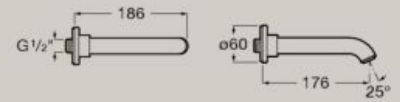

Cano de parede Lanta
A5A0803..0