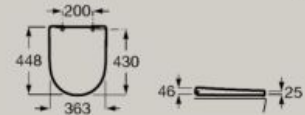

Rimless	Queda amortecida	Fixações ocultas

Sanita suspensa compacta Rimless

A346688..0

Assento e tampo de queda amortecida
em acabamento branco

A801E22002

Assento e tampo em acabamento
branco

A801E20002

Assento e tampo de queda amortecida
em acabamento branco mate

A801E22621

Assento e tampo em acabamento
branco mate

A801E20621