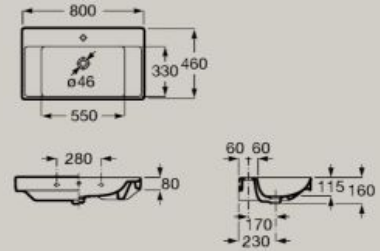

A337471..0

Lavatório mural ou para móvel
1000 x 460 mm
A32768A..0

Opcional

Coluna

A337470..0

Semi-coluna

A337471..0

Lavatório mural ou para móvel
Lavatório duplo
1200 x 460 mm
A32768B..0