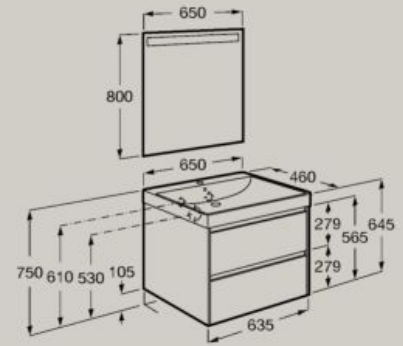

650 x 460 mm

Unik (Lavatório e móvel com duas gavetas)

A851689...

Pack (Lavatório, móvel com duas gavetas e espelho Eidos LED)

A851705...

Fecho suave

Abertura total

Organizador interno