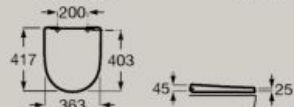

4,5/3L Rimless Queda
amortecida

Altura
especial

Medidas em mm. Na referência do produto substituir (...) pelo código do acabamento escolhido:

00 Branco 62 Branco Mate S0 Supraglaze®