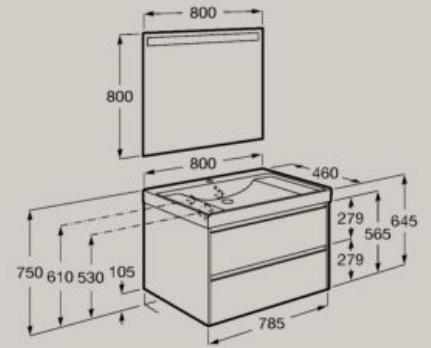

A851707...

Fecho suave

Abertura total

Organizador interno

800 x 460 mm

Móvel base para lavatório com uma gaveta

A851724...

Pack (Móvel base para lavatório com uma gaveta e espelho Eidos LED)