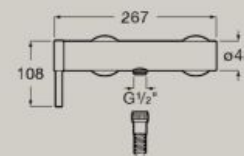

Misturadora exterior para duche
A5A219E..0