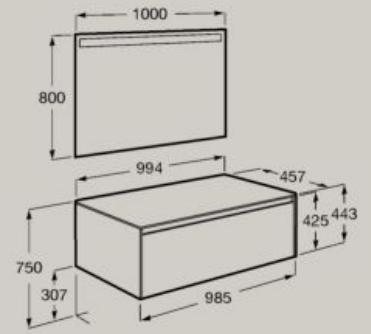

1000 x 460 mm

Móvel base para lavatório
com uma gaveta

A851726...

Pack (Móvel base para lavatório com
uma gaveta e espelho Eidos LED)

A851714...

Fecho suave	Abertura total	Organizador interno
-------------	----------------	---------------------