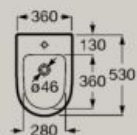

Bidés

Bidé BTW

A357687..0

Tampo para bidé de queda amortecida

A806E12..1

Tampo para bidé

A806E10..1

Queda
amortecida

Altura
especial