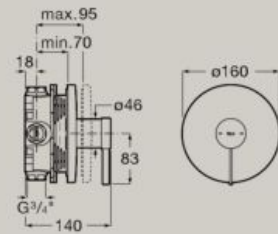

Misturadora de encastrar para
banho ou duche (1 via)

A5A2B9E..0

RocaBox required
A525869403

Cano de parede Lanta
A5A0803..0