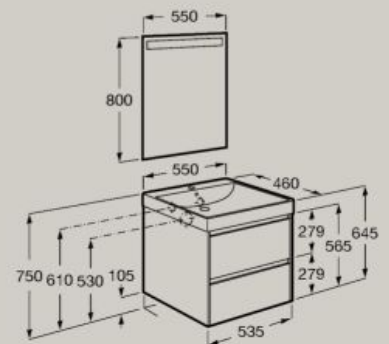

550 x 360 mm

Unik (Lavatório e móvel compacto com duas gavetas)

A851683...

Pack (Lavatório, móvel compacto com duas gavetas e espelho Eidos LED)

A851699...

Fecho suave

Abertura total

600 x 360 mm

Unik (Lavatório e móvel compacto com duas gavetas)

A851684...

Pack (Lavatório, móvel compacto com duas gavetas e espelho Eidos LED)

A851700...

Fecho suave

Abertura total

550 x 460 mm

Unik (Lavatório e móvel compacto com duas gavetas)

A851687...

Pack (Lavatório, móvel com duas gavetas e espelho Eidos LED)

A851703...

Fecho suave

Abertura total

Organizador interno

600 x 460 mm

Unik (Lavatório e móvel compacto com duas gavetas)

A851688...

Pack (Lavatório, móvel com duas gavetas e espelho Eidos LED)

A851704...

Fecho suave

Abertura total

Organizador interno

Medidas em mm. Na referência do produto substituir (...) pelo código do acabamento escolhido:

● 509 Branco Mate ● 510 Cinzento Mate ● 511 Olmo Escuro ● 512 Carvalho Claro ● 513 Verde Mate