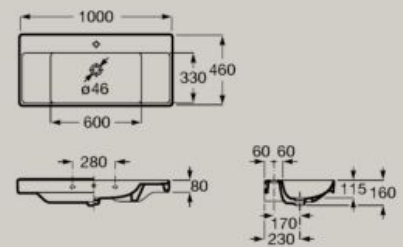

A337471..0

Lavatório mural ou para móvel
1000 x 460 mm
A32768A..0

Opcional

Coluna

A337470..0

Semi-coluna

A337471..0

Lavatório mural ou para móvel
Lavatório duplo
1200 x 460 mm
A32768B..0