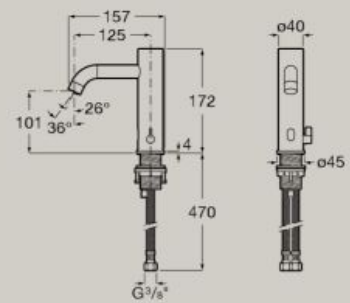

A5A2B9E..0

RocaBox required
A525869403

Cano de parede Lanta
A5A0803..0

Misturadora eletrônica
para lavatório (DC)

A5A539E..0

Alimentação por 4 pilhas alcalinas 1,5 V
LR6 (AA) (não incluídas)

Misturadora eletrônica
para lavatório (AC)