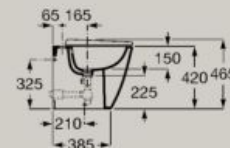

Bidés

Bidé BTW

A357687..0

Tampo para bidé de queda amortecida

A806E12..1

Tampo para bidé

A806E10..1

Queda
amortecida

Altura
especial