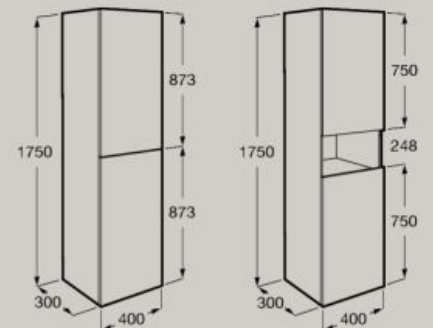

Módulo coluna
1750 x 400 mm

A857635...

Módulo coluna, com prateleira aberta
1750 x 400 mm

A857636...

Fecho suave	Reversível	Pressionar para abrir
-------------	------------	-----------------------

Prateleira ajustável