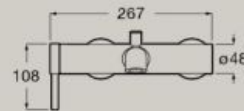

Misturadora exterior para
banho-duche
A5A029E..0