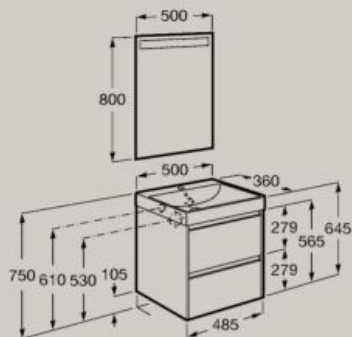

Medidas em mm. Na referência do produto substituir (...) pelo código do acabamento escolhido:

509 Branco Mate 510 Cinzento Mate 511 Olmo Escuro 512 Carvalho Claro 513 Verde Mate