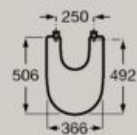

Bidé suspenso

A357685..0

Tampo para bidé de queda amortecida

A806E12..1

Tampo para bidé

A806E10..1

Queda
amortecida

Fixações
ocultas