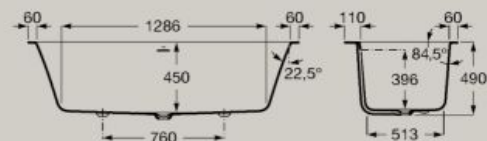

Banheira Stonex® retangular de encastrar.
1700 x 750 mm
A248630000

Inclui válvula click-clack, sifão e avisador de nível.