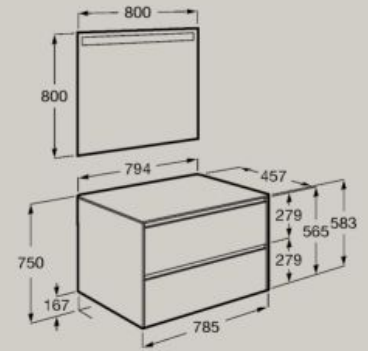

A851716...

Fecho suave

Abertura total

Organizador interno

1000 x 460 mm

Unik (lavatório e móvel com uma gaveta)

A851686...

Pack (lavatório e móvel com uma gaveta e espelho Eidos LED)