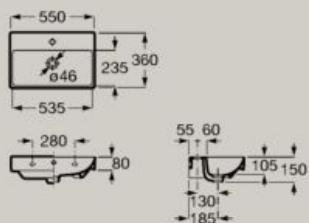

Lavatório compacto mural
ou para móvel
550 x 360 mm
A327683..0

Opcional
Semi-coluna
A337782..0