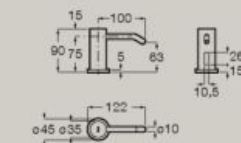

Misturadora de encastrar para
banho ou duche (1 via)

A5A2B9E..0

RocaBox required
A525869403

Cano de parede Lanta
A5A0803..0

Misturadora eletrônica
para lavatório (DC)

A5A539E..0

Alimentação por 4 pilhas alcalinas 1,5 V
LR6 (AA) (não incluídas)

Misturadora eletrônica
para lavatório (AC)

A5A559E..0

Alimentação por ligação à rede (230V).
Inclui fonte de alimentação

Doseador de sabão ou gel
hidroalcoólico com sensor para
lavatório (DC)

A818020..0

Alimentação por 4 pilhas alcalinas 1.5V
D/LR20 (não incluídas)

Doseador de sabão ou gel
hidroalcoólico com sensor para
lavatório (AC)

A818014..0

Alimentação por ligação à rede 100-240V.
Inclui fonte de alimentação

Medidas em mm. Na referência do produto substituir (...) pelo código do acabamento escolhido:

● CO Cromado ● NB Preto mate

Acabamentos Everlux: ● CN Preto titânio

● RG Rose Gold