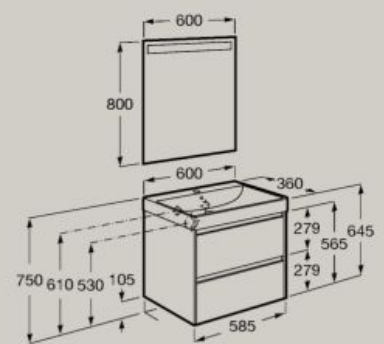

550 x 460 mm

Unik (Lavatório e móvel compacto com duas gavetas)

A851687...

Pack (Lavatório, móvel com duas gavetas e espelho Eidos LED)

A851703...

Fecho suave

Abertura total

Organizador interno