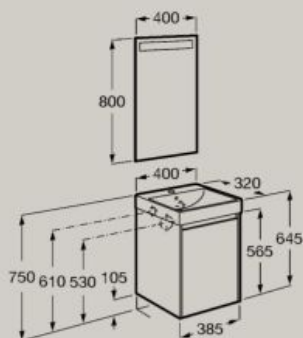

450 x 360 mm

Unik (Lavatório e móvel compacto com duas gavetas)

A851681...

Pack (Lavatório, móvel compacto com duas gavetas e espelho Eidos LED)

A851697...

Fecho suave

Abertura total

500 x 360 mm