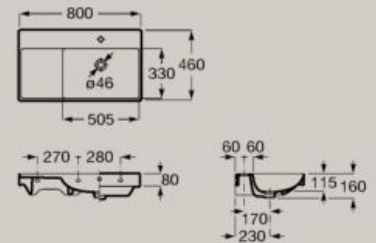

Lavatório mural ou para móvel
800 x 460 mm
Lavatório à direita
A327688..0