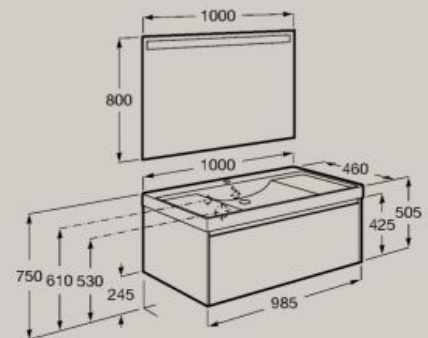

Fecho suave

Abertura total

Organizador interno

1000 x 460 mm

Unik (lavatório e móvel com uma gaveta)

A851686...

Pack (lavatório e móvel com uma gaveta e espelho Eidos LED)

A851702...

Fecho suave

Abertura total

Organizador interno

1000 x 460 mm

Unik (lavatório e móvel com duas gavetas)

A851693...

Pack (lavatório, móvel com duas gavetas e espelho Eidos LED)

A851709...