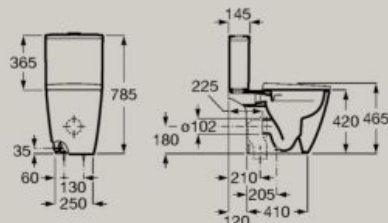

Sanitas

Sanita compacta Rimless
de saída dual

A342687..0

Tanque de alimentação lateral
com tampa e mecanismo de descarga
dupla 4,5/3 litros

A341680..0

Tanque de alimentação inferior
com tampa e mecanismo de descarga
dupla 4,5/3 litros

A341681..0

Assento e tampo de queda amortecida
em acabamento branco

A801E12002

Assento e tampo em acabamento
branco

A801E10002

Assento e tampo de queda amortecida
em acabamento branco mate

A801E12621

Assento e tampo em acabamento
branco mate

A801E10621

4,5/3L Rimless Queda
amortecida

Altura
especial

Sanita compacta BTW Rimless
de saída dual

A342688..0

Tanque de alimentação lateral
com tampa e mecanismo de descarga
dupla 4,5/3 litros

A341680..0

Tanque de alimentação inferior
com tampa e mecanismo de descarga
dupla 4,5/3 litros

A341681..0

Assento e tampo de queda amortecida
em acabamento branco

A801E22002

Assento e tampo em acabamento
branco

A801E20002

Assento e tampo de queda amortecida
em acabamento branco mate

A801E22621

Assento e tampo em acabamento
branco
mate

A801E20621