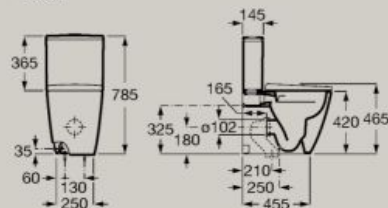

4,5/3L Rimless Queda
amortecida

Altura
especial

Medidas em mm. Na referência do produto substituir (...) pelo código do acabamento escolhido:

00 Branco 62 Branco Mate S0 Supraglaze®