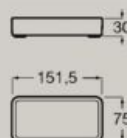

Fecho
suave

Reversível

Pressionar
para abrir

Acessórios

Bandeja
350 X 158 mm
A817670..0

Compatível com lavatórios
de 460 mm de largura

Porta-objetos de bancada
151,5 X 75 mm
A817671..0

Copo de bancada
105 x 77,5 mm
A817672..0