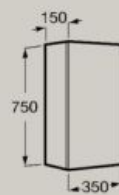

Módulo coluna superior com porta
750 x 350 mm
A857637...

Fecho
suave

Reversível

Pressionar
para abrir