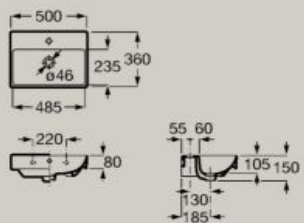

Lavatório compacto mural
ou para móvel
500 x 360 mm
A32768E..0

Opcional
Semi-coluna
A337782..0