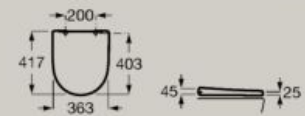

Rimless	Queda amortecida	Fixações ocultas

Medidas em mm. Na referência do produto substituir (..) pelo código do acabamento escolhido:

● 00 Branco   ● 62 Branco Mate   ● S0 Supraglaze®