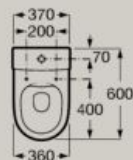

4,5/3L Rimless Queda
amortecida

Altura
especial

Medidas em mm. Na referência do produto substituir (...) pelo código do acabamento escolhido:

00 Branco 62 Branco Mate S0 Supraglaze®