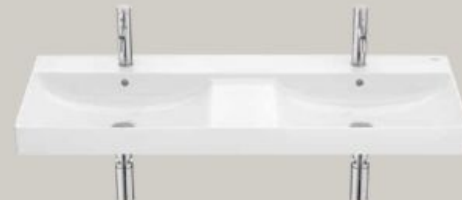

550 / 600 / 650 x 460 mm

800 / 1000 x 460 mm

Lavatório à direita
800 x 460 mm

Lavatório à esquerda
800 x 460 mm

Lavatório duplo
1200 x 460 mm

Lavatório de pousar

Round
370 mm

Square
550 x 345 mm