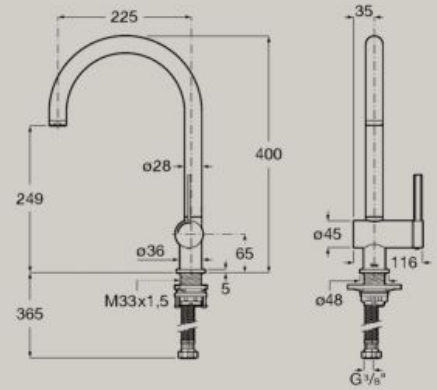

Misturadora para lava-louça com cano giratório e ligações de alimentação flexíveis
A5A841F.0

Cold
Start

Misturadora para lava-louça com cano giratório e ligações de alimentação flexíveis
A5A831F.0

Cold
Start