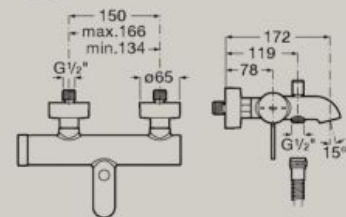

Misturadora exterior para
banho-duche
A5A029E..0