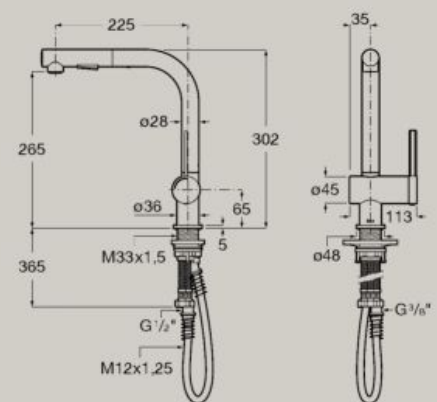

Medidas em mm. Na referência do produto substituir (...) pelo código do acabamento escolhido:

● C0 Cromado