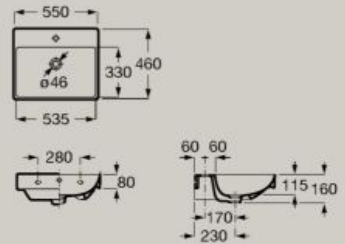

Lavatório mural ou para móvel
550 x 460 mm
A327685..0

Opcional
Coluna
A337470..0
Semi-coluna
A337471..0