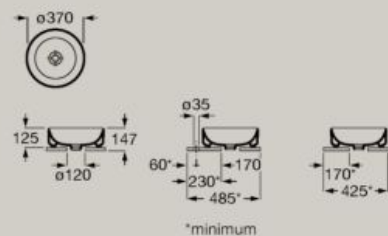

Lavatório sobre a bancada
Ø370 mm
A32768J..0

Lavatório sobre a bancada
550 x 345 mm
A32768C..0