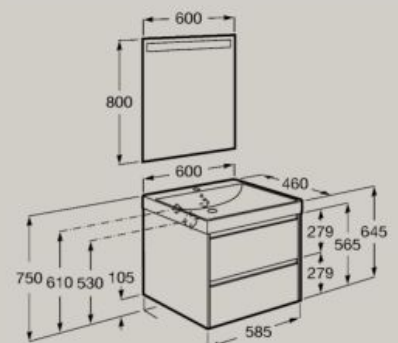

600 x 460 mm

Unik (Lavatório e móvel compacto com duas gavetas)

A851688...

Pack (Lavatório, móvel com duas gavetas e espelho Eidos LED)

A851704...

Fecho suave

Abertura total

Organizador interno