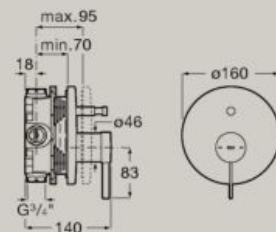

5L

Misturadora exterior para
 banho-duche
A5A029E..0

Misturadora exterior para duche
A5A219E..0

Misturadora de encastrar
 para banho-duche com inversor
 automático (2 vias)
A5A0B9E..0

A completar com RocaBox
 A525869403