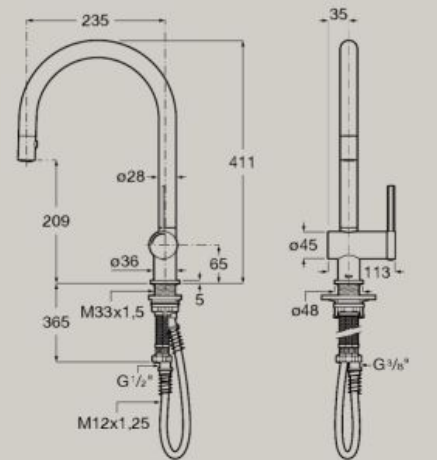

Cold
 Start

Misturadora para lava-louça com cano giratório extensível e ligações de alimentação flexíveis
A5A811F.0

Cold
 Start

Misturadora para lava-louça com cano giratório extensível e ligações de alimentação flexíveis
A5A851F.0