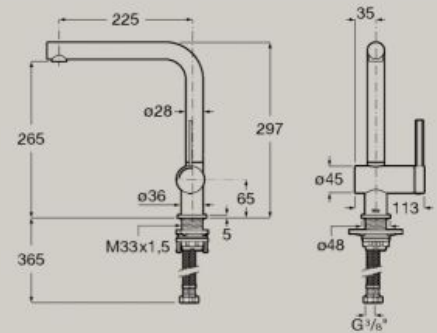

Misturadora para lava-louça com cano giratório extensível e ligações de alimentação flexíveis
A5A811F.0

Cold
Start