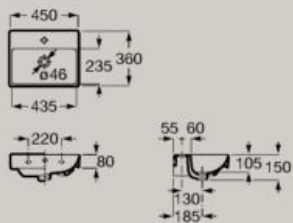

Lavatórios

Lavatório compacto mural
ou para móvel
450 x 260 mm
A327681..0

Lavatório compacto mural
ou para móvel
400 x 320 mm
A32768D..0

Lavatório compacto mural
ou para móvel
450 x 360 mm
A327682..0

Opcional
Semi-coluna
A337782..0