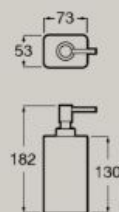

Doseador de bancada
53 x 73 mm
A817673..0