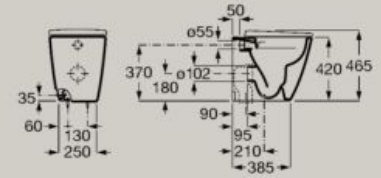

Sanita de tanque alto BTW Rimless
de saída dual

A347687..0

Assento e tampo de queda amortecida
em acabamento branco

A801E12002

Assento e tampo em acabamento
branco

A801E10002

Assento e tampo de queda amortecida
em acabamento branco mate

A801E12621

Assento e tampo em acabamento
branco mate

A801E10621

Rimless	Queda amortecida	Altura especial

Sanita suspensa Rimless

A346687..0

Assento e tampo de queda amortecida
em acabamento branco

A801E12002

Assento e tampo em acabamento
branco

A801E10002

Assento e tampo de queda amortecida
em acabamento branco mate

A801E12621

Assento e tampo em acabamento
branco mate

A801E10621