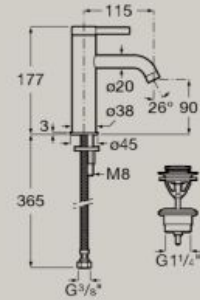

Torneiras

Misturadora para lavatório com válvula de descarga automática e ligações de alimentação flexíveis
A5A309E..0

5L
Cold Start

Misturadora para lavatório corpo liso com ligações de alimentação flexíveis. Inclui válvula click-clack
A5A3A9E..0

5L
Cold Start

Misturadora de cano médio para lavatório, corpo liso, com ligações de alimentação flexíveis. Inclui válvula click-clack
A5A3C9E..0

5L
Cold Start

Misturadora de cano alto para lavatório, corpo liso, com ligações de alimentação flexíveis. Inclui válvula click-clack
A5A349E..0

5L
Cold Start

Medidas em mm. Na referência do produto substituir (..) pelo código do acabamento escolhido:

CO Cromado
NB Preto mate
Acabamentos Everlux:
CN Preto titânio
RG Rose Gold