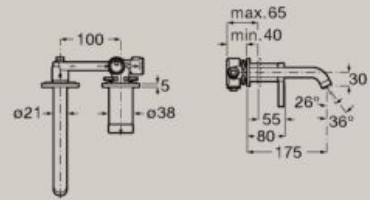

Misturadora de parede para lavatório
A5A359E..0

A completar com Kit Universal
A5E3501..0

5L