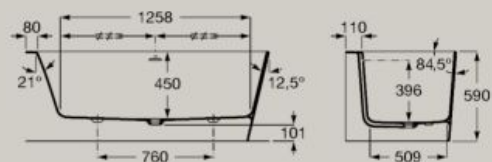

Banheiras

Banheira Stonex® assimétrica de canto com painéis.
Canto esquerdo.
1600 x 700 mm
A248629000

Inclui válvula click-clack, sifão e avisador de nível.