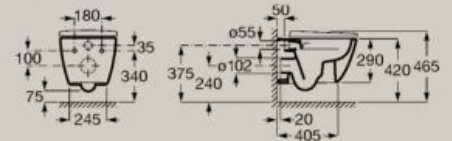

Rimless	Queda amortecida	Fixações ocultas

Sanita suspensa compacta Rimless

A346688..0

Assento e tampo de queda amortecida
em acabamento branco

A801E22002

Assento e tampo em acabamento
branco

A801E20002

Assento e tampo de queda amortecida
em acabamento branco mate

A801E22621

Assento e tampo em acabamento
branco mate

A801E20621