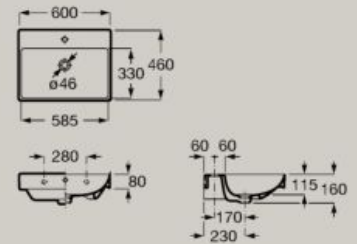

Lavatório mural ou para móvel
600 x 460 mm
A327686..0

Opcional
Coluna
A337470..0
Semi-coluna
A337471..0