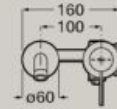

Misturadora de parede para lavatório
A5A359E..0

A completar com Kit Universal
A5E3501..0

5L