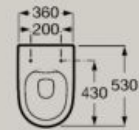

Sanita de tanque alto BTW Rimless
de saída dual

A347687..0

Assento e tampo de queda amortecida
em acabamento branco

A801E12002

Assento e tampo em acabamento
branco

A801E10002

Assento e tampo de queda amortecida
em acabamento branco mate

A801E12621

Assento e tampo em acabamento
branco mate

A801E10621

Rimless	Queda amortecida	Altura especial

Sanita suspensa Rimless

A346687..0

Assento e tampo de queda amortecida
em acabamento branco

A801E12002

Assento e tampo em acabamento
branco

A801E10002

Assento e tampo de queda amortecida
em acabamento branco mate

A801E12621

Assento e tampo em acabamento
branco mate

A801E10621