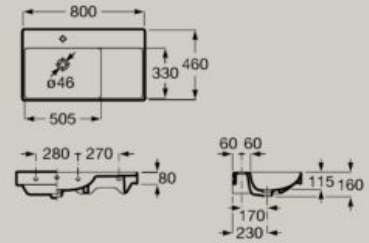

Lavatório mural ou para móvel
800 x 460 mm
Lavatório à esquerda
A327689..0