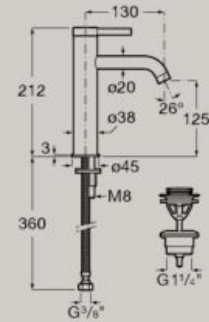

Torneiras

Misturadora para lavatório com válvula de descarga automática e ligações de alimentação flexíveis
A5A309E..0

5L
Cold Start

Misturadora para lavatório corpo liso com ligações de alimentação flexíveis. Inclui válvula click-clack
A5A3A9E..0

5L
Cold Start

Misturadora de cano médio para lavatório, corpo liso, com ligações de alimentação flexíveis. Inclui válvula click-clack
A5A3C9E..0

5L
Cold Start

Misturadora de cano alto para lavatório, corpo liso, com ligações de alimentação flexíveis. Inclui válvula click-clack
A5A349E..0

5L
Cold Start

Medidas em mm. Na referência do produto substituir (..) pelo código do acabamento escolhido:

CO Cromado
NB Preto mate
Acabamentos Everlux:
CN Preto titânio
RG Rose Gold