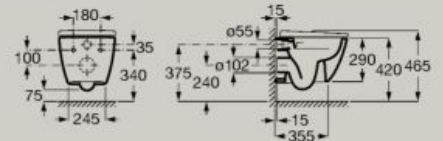

Rimless	Queda amortecida	Fixações ocultas

Medidas em mm. Na referência do produto substituir (..) pelo código do acabamento escolhido:

● 00 Branco   ● 62 Branco Mate   ● S0 Supraglaze®