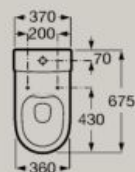

Sanitas

Sanita compacta Rimless
de saída dual

A342687..0

Tanque de alimentação lateral
com tampa e mecanismo de descarga
dupla 4,5/3 litros

A341680..0

Tanque de alimentação inferior
com tampa e mecanismo de descarga
dupla 4,5/3 litros

A341681..0

Assento e tampo de queda amortecida
em acabamento branco

A801E12002

Assento e tampo em acabamento
branco

A801E10002

Assento e tampo de queda amortecida
em acabamento branco mate

A801E12621

Assento e tampo em acabamento
branco mate

A801E10621

4,5/3L Rimless Queda
amortecida

Altura
especial

Sanita compacta BTW Rimless
de saída dual

A342688..0

Tanque de alimentação lateral
com tampa e mecanismo de descarga
dupla 4,5/3 litros

A341680..0

Tanque de alimentação inferior
com tampa e mecanismo de descarga
dupla 4,5/3 litros

A341681..0

Assento e tampo de queda amortecida
em acabamento branco

A801E22002

Assento e tampo em acabamento
branco

A801E20002

Assento e tampo de queda amortecida
em acabamento branco mate

A801E22621

Assento e tampo em acabamento
branco
mate

A801E20621