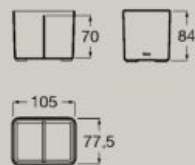

Fecho
suave

Reversível

Pressionar
para abrir

Acessórios

Bandeja
350 X 158 mm
A817670..0

Compatível com lavatórios
de 460 mm de largura

Porta-objetos de bancada
151,5 X 75 mm
A817671..0

Copo de bancada
105 x 77,5 mm
A817672..0