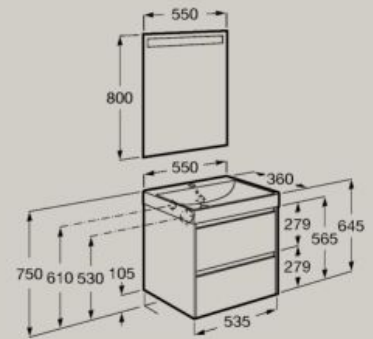

550 x 360 mm

Unik (Lavatório e móvel compacto com duas gavetas)

A851683...

Pack (Lavatório, móvel compacto com duas gavetas e espelho Eidos LED)

A851699...

Fecho suave

Abertura total

600 x 360 mm

Unik (Lavatório e móvel compacto com duas gavetas)

A851684...

Pack (Lavatório, móvel compacto com duas gavetas e espelho Eidos LED)

A851700...

Fecho suave

Abertura total