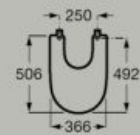

## Bidets

Ceramic wall-hung bidet

**A357685..0**

Soft-closing Supralit® bidet lid

**A806E12..1**

Supralit® bidet lid

**A806E10..1**

Hidden Fixing