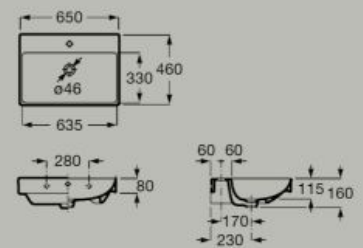

Wall-hung Fineceramic®
asymmetric right hand basin
800 x 460 mm
A327688..0

Fineceramic®