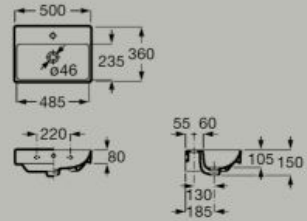

Optional
Small semi-pedestal
A337782..0

Fineceramic®

Compact Fineceramic®
wall-hung basin
500 x 360 mm
A32768E..0

Optional
Small semi-pedestal
A337782..0

Fineceramic®

Compact Fineceramic®
wall-hung basin
550 x 360 mm
A327683..0