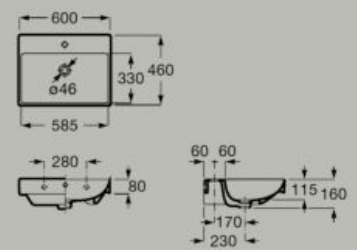

Optional
Pedestal
A337470..0
Semi-pedestal
A337471..0

Fineceramic®

Wall-hung Fineceramic® basin
600 x 460 mm
A327686..0

Optional
Pedestal
A337470..0
Semi-pedestal
A337471..0

Fineceramic®

Wall-hung Fineceramic® basin
650 x 460 mm
A327687..0