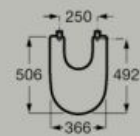

Hidden Fixing

Back to wall ceramic bidet

A357687..0

Soft-closing Supralit® bidet lid

A806E12..1

Supralit® bidet lid

A806E10..1