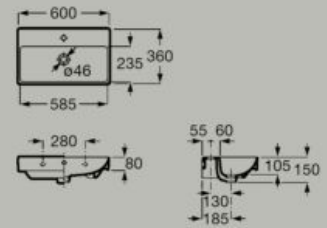

Compact Fineceramic®
wall-hung basin
600 x 360 mm
A327684..0

Optional
Small semi-pedestal
A337782..0

Fineceramic®

Wall-hung Fineceramic® basin
550 x 460 mm
A327685..0

Optional
Pedestal
A337470..0
Semi-pedestal
A337471..0

Fineceramic®