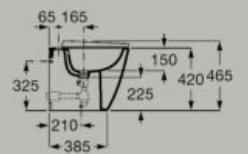

Hidden Fixing

Back to wall ceramic bidet

A357687..0

Soft-closing Supralit® bidet lid

A806E12..1

Supralit® bidet lid

A806E10..1