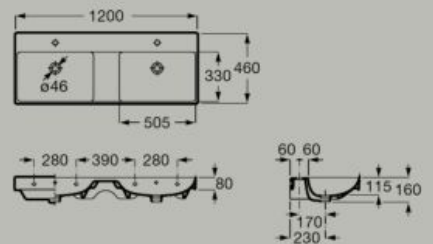

Fineceramic®

Wall-hung Fineceramic® basin
 1000 x 460 mm
A32768A..0
Optional
 Pedestal
A337470..0
 Semi-pedestal
A337471..0

Fineceramic®

Double wall-hung Fineceramic® basin
 1200 x 460 mm
A32768B..0

Fineceramic®