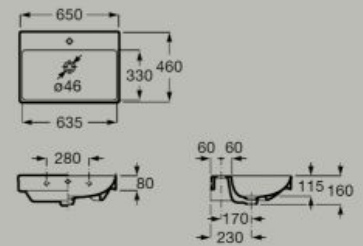

Fineceramic®

Wall-hung Fineceramic® basin  
650 x 460 mm  
**A327687..0**

*Optional*  
Pedestal  
**A337470..0**  
Semi-pedestal  
**A337471..0**

Fineceramic®

Wall-hung Fineceramic®  
asymmetric right hand basin  
800 x 460 mm  
**A327688..0**