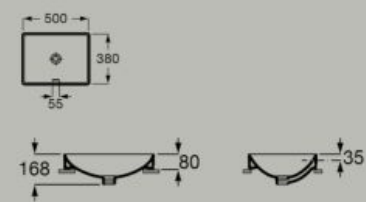

Fineceramic®

Fineceramic® in countertop basin
500 x 380 mm
A32768K..0