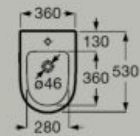

Hidden Fixing

Back to wall ceramic bidet

A357687..0

Soft-closing Supralit® bidet lid

A806E12..1

Supralit® bidet lid

A806E10..1