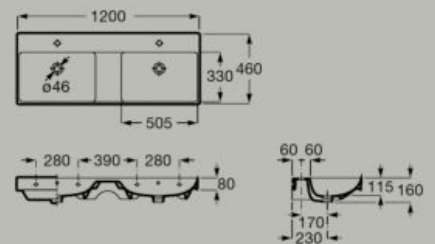

Fineceramic®

Wall-hung Fineceramic® basin  
 1000 x 460 mm  
**A32768A..0**

*Optional*  
 Pedestal  
**A337470..0**  
 Semi-pedestal  
**A337471..0**

Fineceramic®

Double wall-hung Fineceramic® basin  
 1200 x 460 mm  
**A32768B..0**