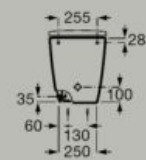

Hidden Fixing

Back to wall ceramic bidet

A357687..0

Soft-closing Supralit® bidet lid

A806E12..1

Supralit® bidet lid

A806E10..1