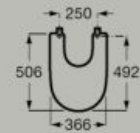

Bidets

Ceramic wall-hung bidet

A357685..0

Soft-closing Supralit® bidet lid

A806E12..1

Supralit® bidet lid

A806E10..1

Hidden Fixing