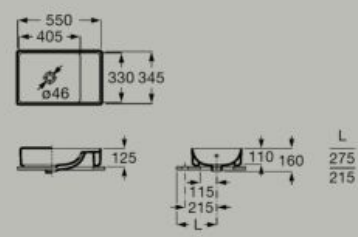

Fineceramic® over countertop basin
 Ø370 mm
A32768J..0

Fineceramic®

Fineceramic® over countertop basin
 Ø 500 mm
A3275L0..0

Fineceramic®

Fineceramic® over countertop basin
 550 x 345 mm
A32768C..0

Fineceramic®