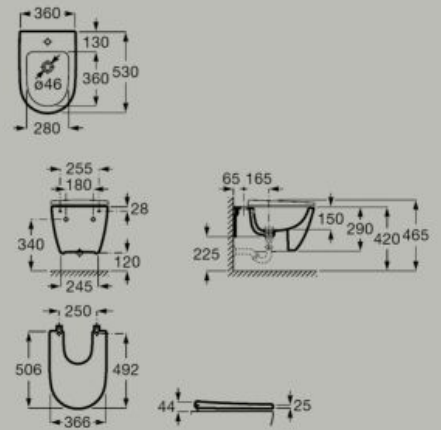

Bidets

Ceramic wall-hung bidet

A357685..0

Soft-closing Supralit® bidet lid

A806E12..1

Supralit® bidet lid

A806E10..1

Hidden
Fixing