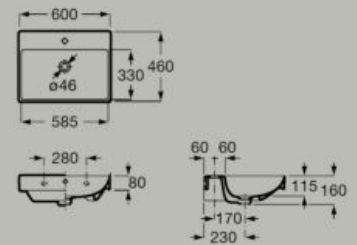

Fineceramic®

Wall-hung Fineceramic® basin  
650 x 460 mm  
**A327687..0**

*Optional*  
Pedestal  
**A337470..0**  
Semi-pedestal  
**A337471..0**

Fineceramic®

Wall-hung Fineceramic®  
asymmetric right hand basin  
800 x 460 mm  
**A327688..0**