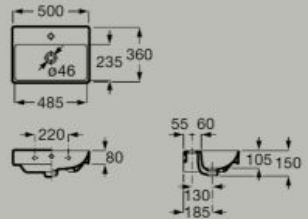

Optional
Small semi-pedestal
A337782..0

Fineceramic®

Compact Fineceramic®
wall-hung basin
500 x 360 mm
A32768E..0

Optional
Small semi-pedestal
A337782..0

Fineceramic®

Compact Fineceramic®
wall-hung basin
550 x 360 mm
A327683..0