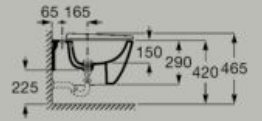

## Bidets

Ceramic wall-hung bidet

**A357685..0**

Soft-closing Supralit® bidet lid

**A806E12..1**

Supralit® bidet lid

**A806E10..1**

Hidden Fixing