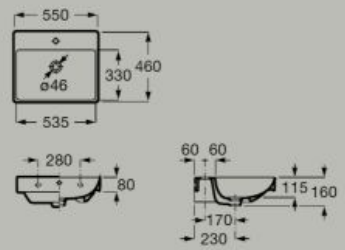

Optional
Pedestal
A337470..0
Semi-pedestal
A337471..0

Fineceramic®

Wall-hung Fineceramic® basin
600 x 460 mm
A327686..0

Optional
Pedestal
A337470..0
Semi-pedestal
A337471..0

Fineceramic®

Wall-hung Fineceramic® basin
650 x 460 mm
A327687..0