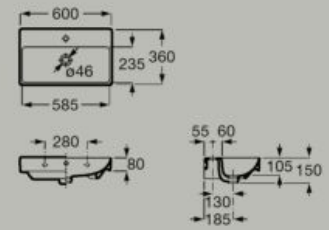

Compact Fineceramic®
wall-hung basin
600 x 360 mm
A327684..0

Optional
Small semi-pedestal
A337782..0

Fineceramic®

Wall-hung Fineceramic® basin
550 x 460 mm
A327685..0

Optional
Pedestal
A337470..0
Semi-pedestal
A337471..0

Fineceramic®