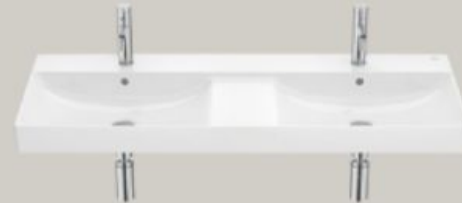

550 / 600 / 650 x 460 mm

800 / 1000 x 460 mm

Right hand basin
800 x 460 mm

Left hand basin
800 x 460 mm

Double
1200 x 460 mm

Over Countertop

Round
370 mm

Ø500 mm