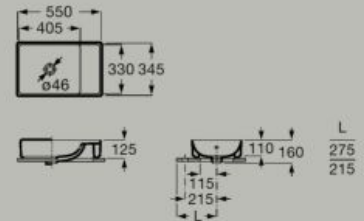

Fineceramic® over countertop basin
 Ø370 mm
A32768J..0

Fineceramic®

Fineceramic® over countertop basin
 Ø 500 mm
A3275L0..0

Fineceramic®

Fineceramic® over countertop basin
 550 x 345 mm
A32768C..0

Fineceramic®