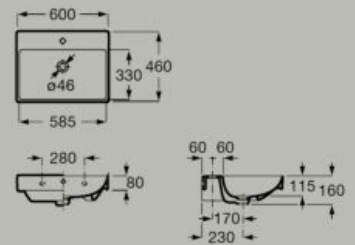

Optional
Pedestal
A337470..0
Semi-pedestal
A337471..0

Fineceramic®

Wall-hung Fineceramic® basin
600 x 460 mm
A327686..0

Optional
Pedestal
A337470..0
Semi-pedestal
A337471..0

Fineceramic®

Wall-hung Fineceramic® basin
650 x 460 mm
A327687..0