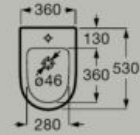

Bidets

Ceramic wall-hung bidet

A357685..0

Soft-closing Supralit® bidet lid

A806E12..1

Supralit® bidet lid

A806E10..1

Hidden Fixing