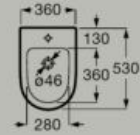

## Bidets

Ceramic wall-hung bidet

**A357685..0**

Soft-closing Supralit® bidet lid

**A806E12..1**

Supralit® bidet lid

**A806E10..1**

Hidden Fixing