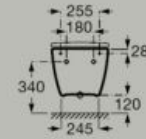

Bidets

Ceramic wall-hung bidet

A357685..0

Soft-closing Supralit® bidet lid

A806E12..1

Supralit® bidet lid

A806E10..1

Hidden Fixing