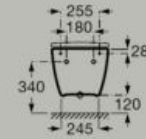

## Bidets

Ceramic wall-hung bidet

**A357685..0**

Soft-closing Supralit® bidet lid

**A806E12..1**

Supralit® bidet lid

**A806E10..1**

Hidden Fixing