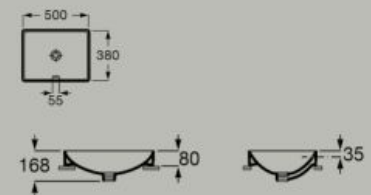

Fineceramic®

Fineceramic® in countertop basin
500 x 380 mm
A32768K..0