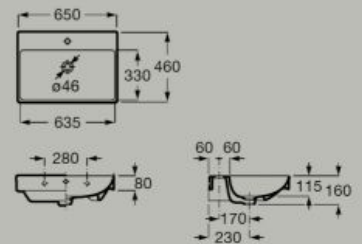

Wall-hung Fineceramic®
asymmetric right hand basin
800 x 460 mm
A327688..0

Fineceramic®