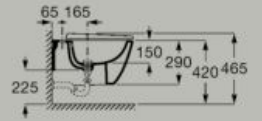

Bidets

Ceramic wall-hung bidet

A357685..0

Soft-closing Supralit® bidet lid

A806E12..1

Supralit® bidet lid

A806E10..1

Hidden Fixing