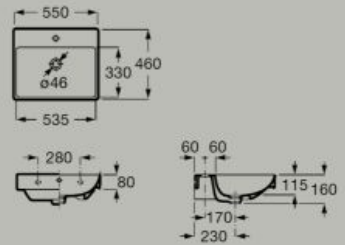

Wall-hung Fineceramic® basin
600 x 460 mm
A327686..0

Optional
Pedestal
A337470..0
Semi-pedestal
A337471..0

Fineceramic®