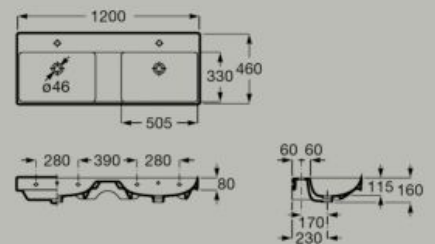

Optional
 Pedestal
A337470..0
 Semi-pedestal
A337471..0

Fineceramic®

Wall-hung Fineceramic® basin
 1000 x 460 mm
A32768A..0

Optional
 Pedestal
A337470..0
 Semi-pedestal
A337471..0

Fineceramic®

Double wall-hung Fineceramic® basin
 1200 x 460 mm
A32768B..0