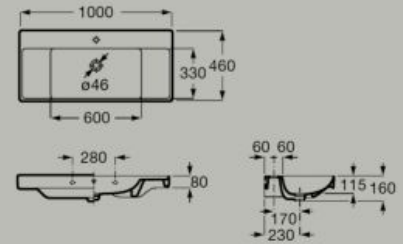

Optional
 Pedestal
A337470..0
 Semi-pedestal
A337471..0

Fineceramic®

Wall-hung Fineceramic® basin
 1000 x 460 mm
A32768A..0

Optional
 Pedestal
A337470..0
 Semi-pedestal
A337471..0

Fineceramic®

Double wall-hung Fineceramic® basin
 1200 x 460 mm
A32768B..0