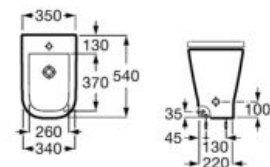

**A35747C000**

Soft-closing Supralit® bidet lid.

**A80673200B** 

Supralit® bidet lid.

**A80673000B** 

Finishes:

00

COMFORT  
HEIGHT