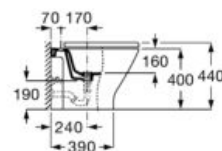

Ceramic bidet. Faucet not included.

A357474000

Soft-closing Supralit® bidet lid.

A80647200B

Supralit® bidet lid.

A80647000B

Finishes:

☐ 00