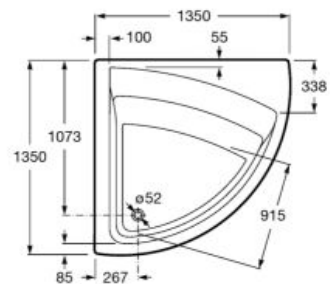

Baths / Acrylic

Easy

Rectangular acrylic bath with Tonic hydromassage.

A248155001	1700 x 750 mm
A248156001	1700 x 700 mm
A248171001	1600 x 750 mm
A248157001	1600 x 700 mm
A248172001	1500 x 700 mm
A248173001	1400 x 700 mm

Rectangular acrylic bath with Basic hydromassage.

A248519001	1700 x 750 mm
A248520001	1700 x 700 mm
A248521001	1600 x 750 mm
A248522001	1600 x 700 mm
A248524001	1400 x 700 mm

Rectangular acrylic bath.

A248149000	1700 x 750 mm
A248150000	1700 x 700 mm
A248178000	1600 x 750 mm
A248151000	1600 x 700 mm
A248179000	1500 x 700 mm
A248180000	1400 x 700 mm

Finishes:

00

ACRYLIC

A	B	C	D	E	F
1700	750	1418	618	1110	540
1700	700	1418	568	1110	490
1600	750	1318	618	1010	540
1600	700	1318	568	1010	490
1500	700	1218	568	910	470
1400	700	1118	568	810	470

G	H	I	J	K
650	309	420	341	55°
490	284	420	341	55°
650	309	420	341	55°
490	284	420	341	55°
470	284	400	341	62°
470	284	400	341	62°

Easy Corner

Corner acrylic bath with Tonic hydromassage.

A248188001	1350 x 1350 mm

Corner acrylic bath.

A248189000	1350 x 1350 mm

Panel for corner acrylic bath.

A259861000	1350 mm

Finishes:

00

ACRYLIC