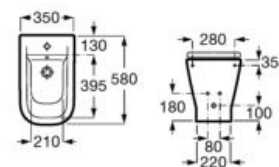

Ceramic bidet. Faucet not included.

A357474000

Soft-closing Supralit® bidet lid.

A80647200B

Supralit® bidet lid.

A80647000B

Finishes:

☐ 00