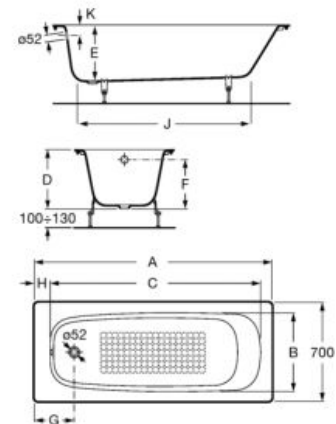

A	B	C	D	E	F
1700	570	1530	420	400	350
1600	570	1430	420	400	350
1500	570	1330	420	400	350
1400	560	1230	420	400	350

G	H	I	J
285	100	70	1235
285	100	70	1180
285	100	70	1120
285	100	70	1020