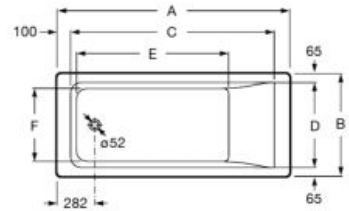

ACRYLIC

A	B	C	D	E	F
1700	750	1418	618	1110	540
1700	700	1418	568	1110	490
1600	750	1318	618	1010	540
1600	700	1318	568	1010	490
1500	700	1218	568	910	470
1400	700	1118	568	810	470

G	H	I	J	K
650	309	420	341	55°
490	284	420	341	55°
650	309	420	341	55°
490	284	420	341	55°
470	284	400	341	62°
470	284	400	341	62°

Easy Corner

Corner acrylic bath with Tonic hydromassage.

A248188001	1350 x 1350 mm

Corner acrylic bath.

A248189000	1350 x 1350 mm

Panel for corner acrylic bath.

A259861000	1350 mm

Finishes:

00