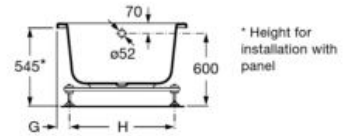

A	B	C	D	E	F
1900	900	1695	774	1435	695
1800	800	1595	674	1335	590
1700	800	1495	674	1235	590
1700	700	1495	574	1235	485

G	H	I	Litr
85	730	810	300
80	640	810	240
80	640	700	255
70	560	700	200

Vythos double-ended

Rectangular acrylic bath with Total hydromassage, control panel and drain kit.

A248607001	1800 x 900 mm
A248635001	1800 x 800 mm
A248606001	1700 x 800 mm
A248605001	1700 x 750 mm
A248604001	1600 x 750 mm

Rectangular acrylic bath with Tonic hydromassage, push button and drain kit.

A248584001	1800 x 900 mm
A248634001	1800 x 800 mm
A248583001	1700 x 800 mm
A248582001	1700 x 750 mm
A248581001	1600 x 750 mm

Rectangular acrylic bath.

A248556000	1800 x 900 mm
A248632000	1800 x 800 mm
A248555000	1700 x 800 mm
A248554000	1700 x 750 mm
A248553000	1600 x 750 mm

Finishes:

00