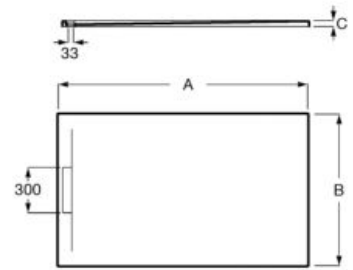

A	B	C
2000	1000	38
1800	900	36
1600	900	34
1400	900	32
1200	900	30
1000	900	28
1800	800	36
1600	800	34
1400	800	32
1200	800	30
1000	800	28
1800	700	36
1600	700	34
1400	700	32
1200	700	30
1000	700	28
900	900	28