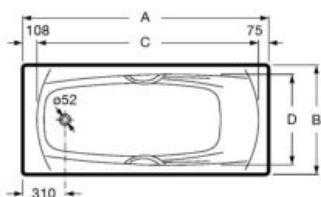

A	B	C	D	E
1800	800	1617	666	1290
1700	750	1517	626	1188