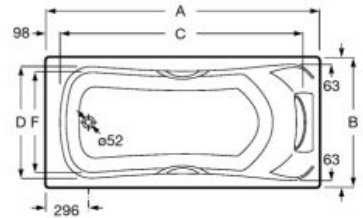

A	B	C	D	E	F
1900	900	1695	774	1435	695
1800	800	1595	674	1335	590
1700	800	1495	674	1235	590
1700	700	1495	574	1235	485

G	H	I	Litr
85	730	810	300
80	640	810	240
80	640	700	255
70	560	700	200

Vythos double-ended

Rectangular acrylic bath with Total hydromassage, control panel and drain kit.

A248607001	1800 x 900 mm
A248635001	1800 x 800 mm
A248606001	1700 x 800 mm
A248605001	1700 x 750 mm
A248604001	1600 x 750 mm

Rectangular acrylic bath with Tonic hydromassage, push button and drain kit.

A248584001	1800 x 900 mm
A248634001	1800 x 800 mm
A248583001	1700 x 800 mm
A248582001	1700 x 750 mm
A248581001	1600 x 750 mm

Rectangular acrylic bath.

A248556000	1800 x 900 mm
A248632000	1800 x 800 mm
A248555000	1700 x 800 mm
A248554000	1700 x 750 mm
A248553000	1600 x 750 mm

Finishes:

00