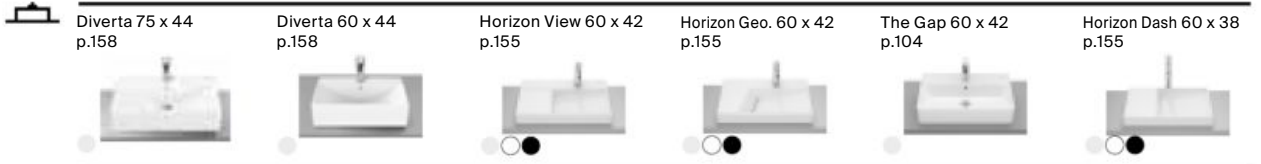

75-60

The Gap 60 x 37
p.103