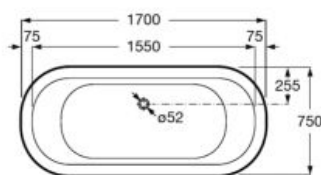

Genova

Rectangular acrylic bath with Basic hydromassage.

- A248361001 1700 x 750 mm
- A248356001 1700 x 700 mm
- A248362001 1600 x 750 mm
- A248357001 1600 x 700 mm
- A248358001 1500 x 700 mm
- A248359001 1400 x 700 mm

Rectangular acrylic bath.

- A248354000 1700 x 750 mm
- A248349000 1700 x 700 mm
- A248355000 1600 x 750 mm
- A248350000 1600 x 700 mm
- A248351000 1500 x 700 mm
- A248352000 1400 x 700 mm

Finishes:

00

ACRYLIC

	A	B	C	D	E	F
1700	750	1510	1230	606	464	
1700	700	1410	1130	556	414	
1600	750	1510	1230	606	464	
1600	700	1410	1130	556	414	
1500	700	1310	1100	556	414	
1400	700	1210	1000	556	414	

Palma

Oval free standing acrylic one piece bath with Total hydromassage.

- A26N012..0 1700 x 750 mm

Oval free standing acrylic one piece bath.

- A26N011..0 1700 x 750 mm

Finishes:

00 17

ACRYLIC