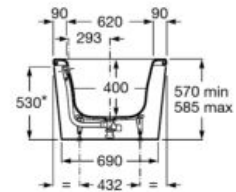

STEEL

3.5 mm

ANTI-SLIP