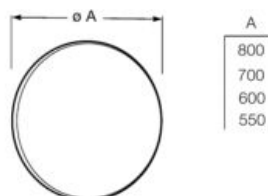

### Luna

Round mirror.

A812368000 Ø 800 mm

A812194000 Ø 750 mm

A812367000 Ø 600 mm

A812193000 Ø 550 mm