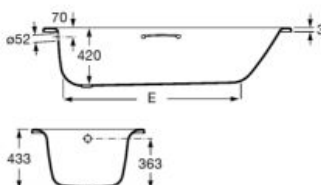

A	B	C	D	E
1800	800	1617	666	1290
1700	750	1517	626	1188