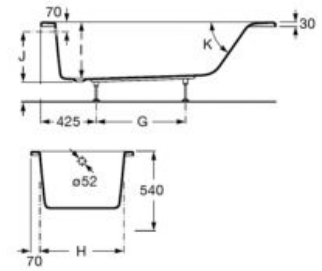

ACRYLIC

A	B	C	D	E	F
1700	750	1418	618	1110	540
1700	700	1418	568	1110	490
1600	750	1318	618	1010	540
1600	700	1318	568	1010	490
1500	700	1218	568	910	470
1400	700	1118	568	810	470

G	H	I	J	K
650	309	420	341	55°
490	284	420	341	55°
650	309	420	341	55°
490	284	420	341	55°
470	284	400	341	62°
470	284	400	341	62°

Easy Corner

Corner acrylic bath with Tonic hydromassage.

A248188001	1350 x 1350 mm

Corner acrylic bath.

A248189000	1350 x 1350 mm

Panel for corner acrylic bath.

A259861000	1350 mm

Finishes:

00