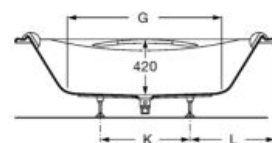

A	B	C	D	E	F
1900	1100	1685	880	107,5	70
1800	900	1585	755	107,5	50

G	H	I	J	K	L
1230	720	85	930	700	600
1130	630	85	730	620	590

Litr
285
220