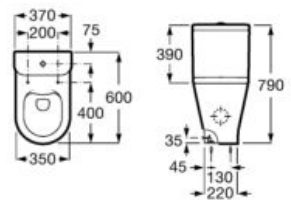

COMPACT
ROCA RIMLESS®
Ø4.5/3L