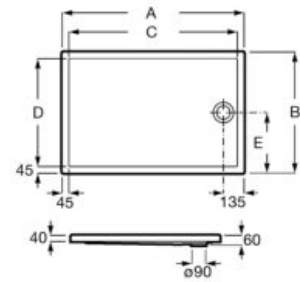

A	B	C	D	E
1400	900	1310	810	450
1200	900	1110	810	450
1000	900	910	810	450
1400	800	1310	710	400
1200	800	1110	710	400
1000	800	910	710	400