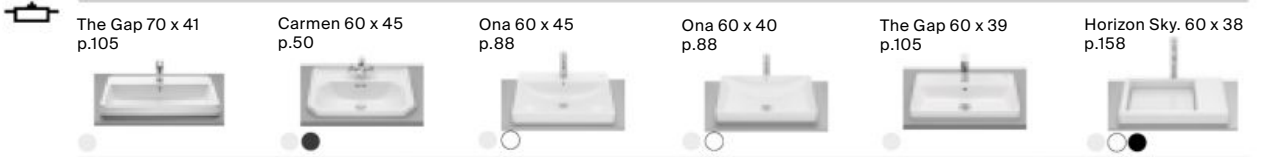

The Gap 60 x 37
p.105