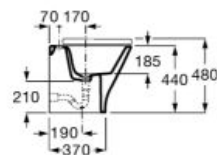

**A35747C000**

Soft-closing Supralit® bidet lid.

**A80673200B** 

Supralit® bidet lid.

**A80673000B** 

Finishes:

00

COMFORT  
HEIGHT