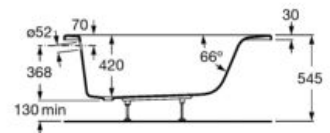

Baths / Acrylic

Easy

Rectangular acrylic bath with Tonic hydromassage.

A248155001	1700 x 750 mm
A248156001	1700 x 700 mm
A248171001	1600 x 750 mm
A248157001	1600 x 700 mm
A248172001	1500 x 700 mm
A248173001	1400 x 700 mm

Rectangular acrylic bath with Basic hydromassage.

A248519001	1700 x 750 mm
A248520001	1700 x 700 mm
A248521001	1600 x 750 mm
A248522001	1600 x 700 mm
A248524001	1400 x 700 mm

Rectangular acrylic bath.

A248149000	1700 x 750 mm
A248150000	1700 x 700 mm
A248178000	1600 x 750 mm
A248151000	1600 x 700 mm
A248179000	1500 x 700 mm
A248180000	1400 x 700 mm

Finishes:

00

ACRYLIC

A	B	C	D	E	F
1700	750	1418	618	1110	540
1700	700	1418	568	1110	490
1600	750	1318	618	1010	540
1600	700	1318	568	1010	490
1500	700	1218	568	910	470
1400	700	1118	568	810	470

G	H	I	J	K
650	309	420	341	55°
490	284	420	341	55°
650	309	420	341	55°
490	284	420	341	55°
470	284	400	341	62°
470	284	400	341	62°

Easy Corner

Corner acrylic bath with Tonic hydromassage.

A248188001	1350 x 1350 mm

Corner acrylic bath.

A248189000	1350 x 1350 mm

Panel for corner acrylic bath.

A259861000	1350 mm

Finishes:

00

ACRYLIC