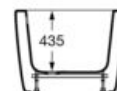

Genova

Rectangular acrylic bath with Basic hydromassage.

- A248361001 1700 x 750 mm
- A248356001 1700 x 700 mm
- A248362001 1600 x 750 mm
- A248357001 1600 x 700 mm
- A248358001 1500 x 700 mm
- A248359001 1400 x 700 mm

Rectangular acrylic bath.

- A248354000 1700 x 750 mm
- A248349000 1700 x 700 mm
- A248355000 1600 x 750 mm
- A248350000 1600 x 700 mm
- A248351000 1500 x 700 mm
- A248352000 1400 x 700 mm

Finishes:

00

ACRYLIC

	A	B	C	D	E	F
1700	750	1510	1230	606	464	
1700	700	1410	1130	556	414	
1600	750	1510	1230	606	464	
1600	700	1410	1130	556	414	
1500	700	1310	1100	556	414	
1400	700	1210	1000	556	414	

Palma

Oval free standing acrylic one piece bath with Total hydromassage.

- A26N012..0 1700 x 750 mm

Oval free standing acrylic one piece bath.

- A26N011..0 1700 x 750 mm

Finishes:

00 17

ACRYLIC